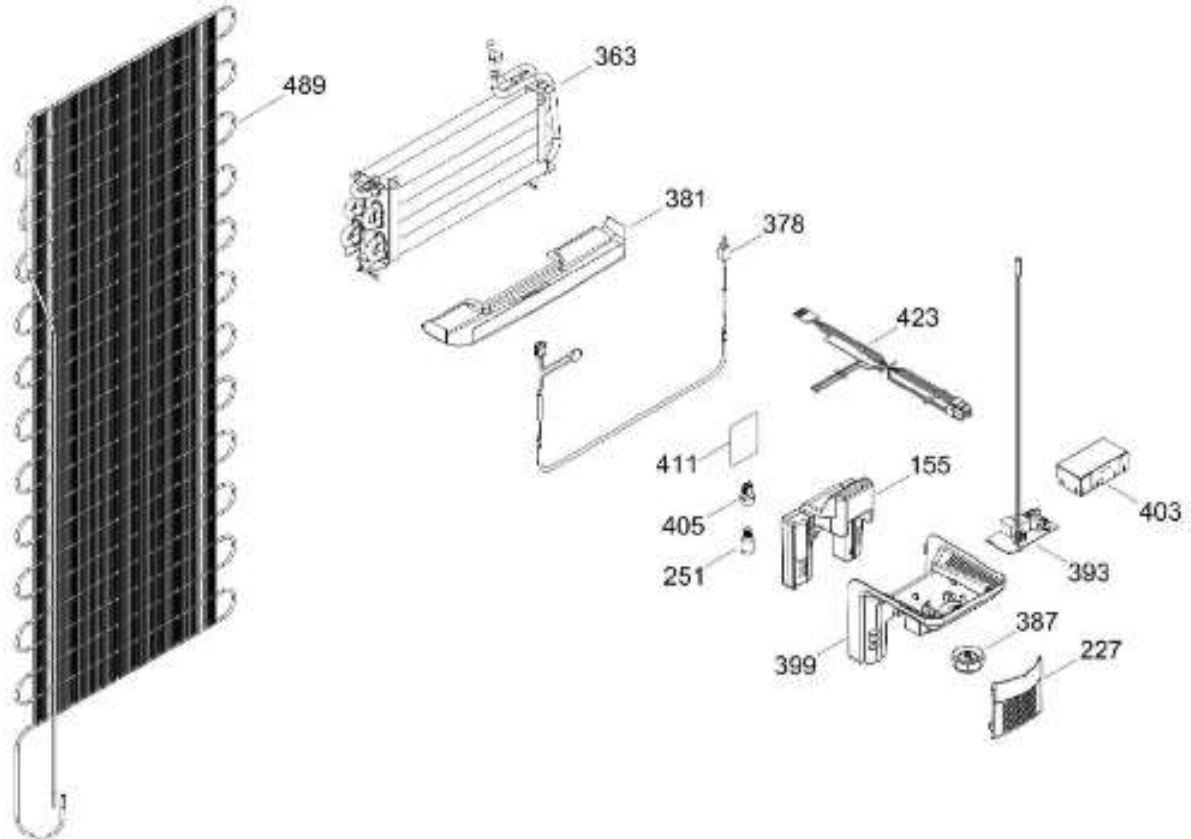

PISO CONGELADOR Y UNIDAD REFRIGERANTE

RMA1025VMXBC

Distribuidor Autorizado

SurteRápido.com

Venta de Refacciones
Electrodomesticas

REFRIGERADOR RMA1025VMXBC

Guía	Refacción	Descripción
1	WR01L11719	PUERTA FZ.ESP.250LT.POCKT
4	WR01A02267	PLACA EMBLEMA MABE
10	WR01A01193	TAPON BUJE
11	WR01L04468	PLUG BUTTON SM WH
13	WR01A01205	TOPE PUERTA CONG.
16	WR01L11720	PUERTA FF.ESP.250LT.POCKT
28	WR01A01612	TOPE PUERTA FF DERECHO S.360
31	WR01L09326	CHAROLA DE HUEVOS (8)
32	WR01L09288	ANAQUEL 1/2 ANDROMEDA
40	WR01L09289	ANAQUEL 540 ANDROMEDA
50	WR01L09291	ANAQUEL BOTELLAS 540 A
52	WR01L02462	BUJE BISAGRA
151	WR01L05962	TAPA BISAGRA
155	WR01F03959	DUCTO AIRE ENS.CJ.CTRL
158	WR01L08058	CHAROLA CUBOS DE HIELO NATURAL
167	WS01A01147	TORNILLO NIVELADOR
173	WR01A01275	SOP.BIS.INF.ENS.PERNO REMACHADO
176	WR01L10669	PARRILLA ALAMBRE FZ 230-250LTS
179	WR01L09283	PARRILLA DE CRISTAL CONSER.ENS
203	WR01L09285	CAJON LEG. FRUTAS-VERDURAS
206	WR01L09281	PARRILLA CAJ.LEG.ENS.
215	WR01L09278	CUBIERTA EVAPORADOR ENS
222	WR01F03855	INTERRUPTOR DE LUZ
227	WR01L09327	CUBIERTA LAMPARA ANDROMEDA
236	WR01L04925	ENS. BISAGRA
239	WR01L09328	BISAGRA INTERMEDIA ENS
245	WR01A01613	ESPACIADOR PUERTA SIRIUS 360
247	WR01A01179	SOPORTE NIVELADOR
248	WR01A01150	RONDANA BISAGRA
260	WR01F00099	ASPA DE VENTILADOR ENS
266	WR01A01091	BRACKET VENTILADOR CONG.
269	WR01A00239	EMPAQUE VENTILADOR
272	WR01F03787	MOTOR VENTILADOR FZ.127V.S.360
274	WR01F03845	MOTOR EVAPORADOR ENS
278	WR01A01120	ESQUINERO POLAR FASE 1 P