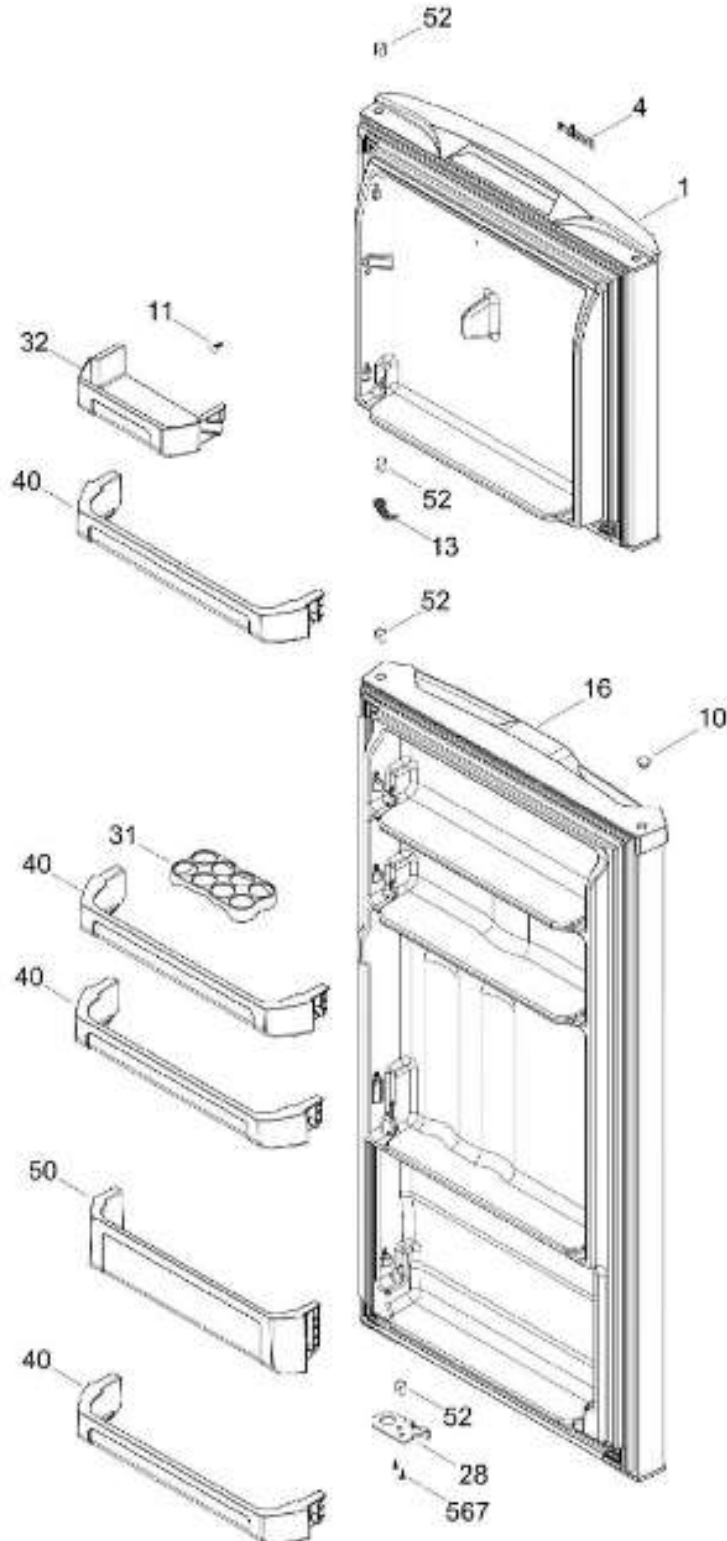

Distribuidor Autorizado

SurteRápido.com

Venta de Refacciones
Electrodomesticas

REFRIGERADOR RMA1025VMXBC

PARTES PARA PUERTA

RMA1025VMXBC

Distribuidor Autorizado

SurteRápido.com

PISO CONGELADOR Y UNIDAD REFRIGERANTE

RMA1025VMXBC

Distribuidor Autorizado

SurteRápido.com

Venta de Refacciones
Electrodomesticas

REFRIGERADOR RMA1025VMXBC

Guía	Refacción	Descripción
1	WR01L11719	PUERTA FZ.ESP.250LT.POCKT
4	WR01A02267	PLACA EMBLEMA MABE
10	WR01A01193	TAPON BUJE
11	WR01L04468	PLUG BUTTON SM WH
13	WR01A01205	TOPE PUERTA CONG.
16	WR01L11720	PUERTA FF.ESP.250LT.POCKT
28	WR01A01612	TOPE PUERTA FF DERECHO S.360
31	WR01L09326	CHAROLA DE HUEVOS (8)
32	WR01L09288	ANAQUEL 1/2 ANDROMEDA
40	WR01L09289	ANAQUEL 540 ANDROMEDA
50	WR01L09291	ANAQUEL BOTELLAS 540 A
52	WR01L02462	BUJE BISAGRA
151	WR01L05962	TAPA BISAGRA
155	WR01F03959	DUCTO AIRE ENS.CJ.CTRL
158	WR01L08058	CHAROLA CUBOS DE HIELO NATURAL
167	WS01A01147	TORNILLO NIVELADOR
173	WR01A01275	SOP.BIS.INF.ENS.PERNO REMACHADO
176	WR01L10669	PARRILLA ALAMBRE FZ 230-250LTS
179	WR01L09283	PARRILLA DE CRISTAL CONSER.ENS
203	WR01L09285	CAJON LEG. FRUTAS-VERDURAS
206	WR01L09281	PARRILLA CAJ.LEG.ENS.
215	WR01L09278	CUBIERTA EVAPORADOR ENS
222	WR01F03855	INTERRUPTOR DE LUZ
227	WR01L09327	CUBIERTA LAMPARA ANDROMEDA
236	WR01L04925	ENS. BISAGRA
239	WR01L09328	BISAGRA INTERMEDIA ENS
245	WR01A01613	ESPACIADOR PUERTA SIRIUS 360
247	WR01A01179	SOPORTE NIVELADOR
248	WR01A01150	RONDANA BISAGRA
260	WR01F00099	ASPA DE VENTILADOR ENS
266	WR01A01091	BRACKET VENTILADOR CONG.
269	WR01A00239	EMPAQUE VENTILADOR
272	WR01F03787	MOTOR VENTILADOR FZ.127V.S.360
274	WR01F03845	MOTOR EVAPORADOR ENS
278	WR01A01120	ESQUINERO POLAR FASE 1 P