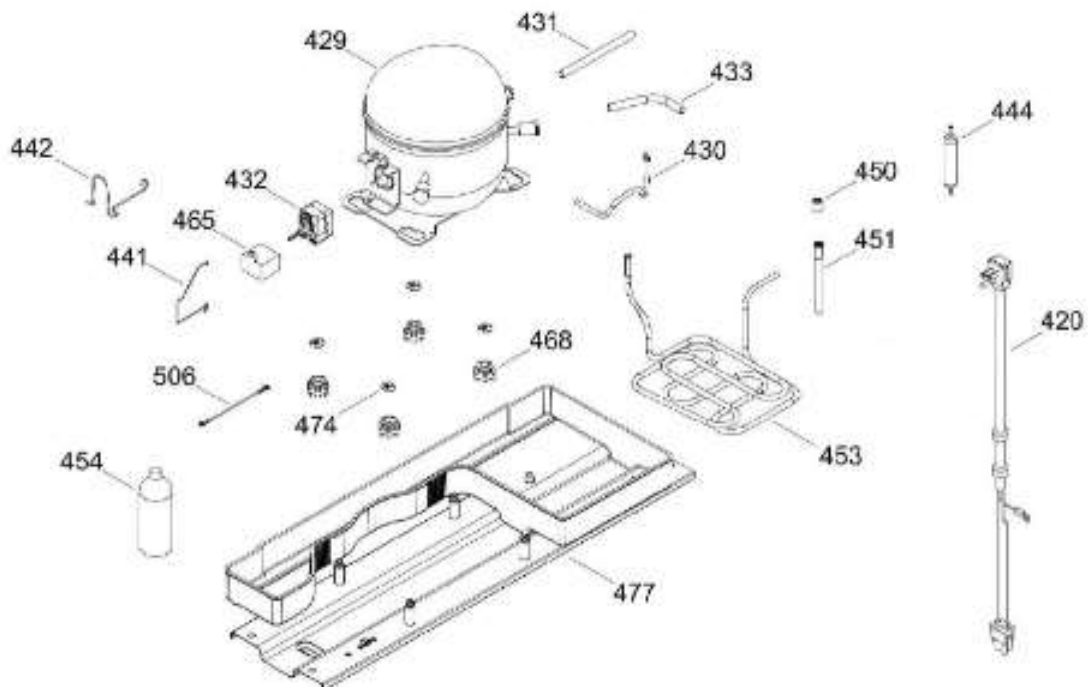

PISO CONGELADOR Y UNIDAD REFRIGERANTE

RMA1025VMXBC

Distribuidor Autorizado

SurteRápido.com

Venta de Refacciones
Electrodomesticas

REFRIGERADOR RMA1025VMXBC

Guía	Refacción	Descripción
1	WR01L11719	PUERTA FZ.ESP.250LT.POCKT
4	WR01A02267	PLACA EMBLEMA MABE
10	WR01A01193	TAPON BUJE
11	WR01L04468	PLUG BUTTON SM WH
13	WR01A01205	TOPE PUERTA CONG.
16	WR01L11720	PUERTA FF.ESP.250LT.POCKT
28	WR01A01612	TOPE PUERTA FF DERECHO S.360
31	WR01L09326	CHAROLA DE HUEVOS (8)
32	WR01L09288	ANAQUEL 1/2 ANDROMEDA
40	WR01L09289	ANAQUEL 540 ANDROMEDA
50	WR01L09291	ANAQUEL BOTELLAS 540 A
52	WR01L02462	BUJE BISAGRA
151	WR01L05962	TAPA BISAGRA
155	WR01F03959	DUCTO AIRE ENS.CJ.CTRL
158	WR01L08058	CHAROLA CUBOS DE HIELO NATURAL
167	WS01A01147	TORNILLO NIVELADOR
173	WR01A01275	SOP.BIS.INF.ENS.PERNO REMACHADO
176	WR01L10669	PARRILLA ALAMBRE FZ 230-250LTS
179	WR01L09283	PARRILLA DE CRISTAL CONSER.ENS
203	WR01L09285	CAJON LEG. FRUTAS-VERDURAS
206	WR01L09281	PARRILLA CAJ.LEG.ENS.
215	WR01L09278	CUBIERTA EVAPORADOR ENS
222	WR01F03855	INTERRUPTOR DE LUZ
227	WR01L09327	CUBIERTA LAMPARA ANDROMEDA
236	WR01L04925	ENS. BISAGRA
239	WR01L09328	BISAGRA INTERMEDIA ENS
245	WR01A01613	ESPACIADOR PUERTA SIRIUS 360
247	WR01A01179	SOPORTE NIVELADOR
248	WR01A01150	RONDANA BISAGRA
260	WR01F00099	ASPA DE VENTILADOR ENS
266	WR01A01091	BRACKET VENTILADOR CONG.
269	WR01A00239	EMPAQUE VENTILADOR
272	WR01F03787	MOTOR VENTILADOR FZ.127V.S.360
274	WR01F03845	MOTOR EVAPORADOR ENS
278	WR01A01120	ESQUINERO POLAR FASE 1 P