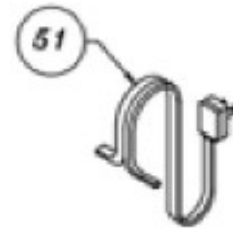

Distribuidor Autorizado

SurteRápido.com

Venta de Refacciones
Electrodomesticas

REFRIGERADOR RMA1025VMXE5

PISO CONGELADOR Y UNIDAD REFRIGERANTE