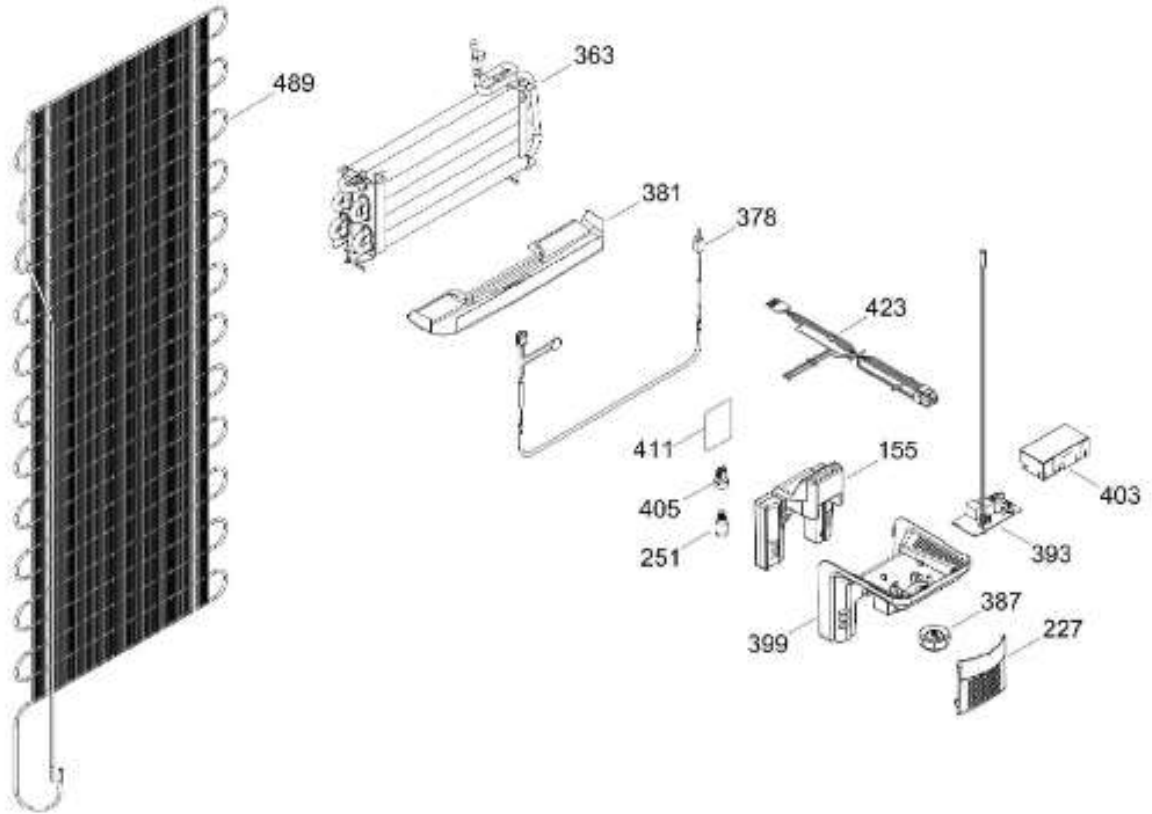

PISO CONGELADOR Y UNIDAD REFRIGERANTE

RMA1025VMXEC

Distribuidor Autorizado

SurteRápido.com

Venta de Refacciones
Electrodomesticas

REFRIGERADOR RMA1025VMXEC

Guía	Refacción	Descripción
1	WR01L11958	PTA.FZ.ESP.250.POCK.EC
4	WR01A02267	PLACA EMBLEMA MABE
10	WR03F04806	TAPÓN BUJE DORIAN GRAY
11	WR01L04468	PLUG BUTTON SM WH
13	WR01A01205	TOPE PUERTA CONG.
16	WR01L11959	PTA.FF.ESP.250.POCK.EC
28	WR01A01612	TOPE PUERTA FF DERECHO S.360
31	WR01L09326	CHAROLA DE HUEVOS (8)
32	WR01L09288	ANAQUEL 1/2 ANDROMEDA
40	WR01L09289	ANAQUEL 540 ANDROMEDA
50	WR01L09291	ANAQUEL BOTELLAS 540 A
52	WR01L02462	BUJE BISAGRA
151	WR01L05966	TAPA BISAGRA
151	WR01L13966	TAPA BISAGRA
155	WR01F03959	DUCTO AIRE ENS.CJ.CTRL
158	WR01L08058	CHAROLA CUBOS DE HIELO NATURAL
167	WS01A01147	TORNILLO NIVELADOR
173	WR01A01275	SOP.BIS.INF.ENS.PERNO REMACHADO
176	WR01L10669	PARRILLA ALAMBRE FZ 230-250LTS
179	WR01L09283	PARRILLA DE CRISTAL CONSER.ENS
203	WR01L09285	CAJON LEG. FRUTAS-VERDURAS
206	WR01L09281	PARRILLA CAJ.LEG.ENS.
215	WR01L09278	CUBIERTA EVAPORADOR ENS
222	WR01F03855	INTERRUPTOR DE LUZ
227	WR01L09327	CUBIERTA LAMPARA ANDROMEDA
236	WR01L04925	ENS. BISAGRA
239	WR01L09328	BISAGRA INTERMEDIA ENS
245	WR01A01613	ESPACIADOR PUERTA SIRIUS 360
247	WR01A01179	SOPORTE NIVELADOR
248	WR01A01150	RONDANA BISAGRA
260	WR01F00099	ASPA DE VENTILADOR ENS
266	WR01A01091	BRAKET VENTILADOR CONG.
269	WR01A00239	EMPAQUE VENTILADOR
272	WR01F03787	MOTOR VENTILADOR FZ.127V.S.360
274	WR01F03845	MOTOR EVAPORADOR ENS