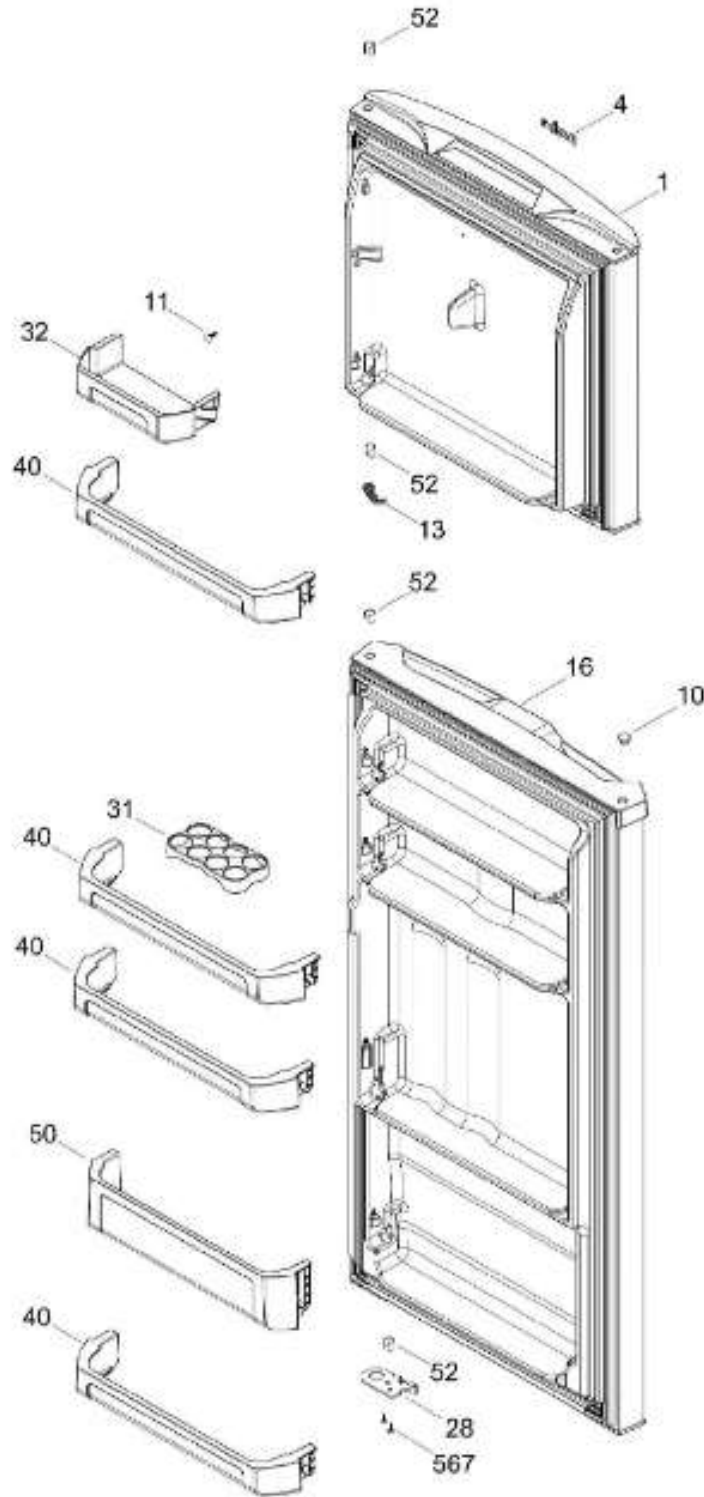

Distribuidor Autorizado

SurteRápido.com

Venta de Refacciones
Electrodomesticas

REFRIGERADOR RMA1025VMXEC

PARTES PARA PUERTA

RMA1025VMXEC

Distribuidor Autorizado

SurteRápido.com

PISO CONGELADOR Y UNIDAD REFRIGERANTE

RMA1025VMXEC

Distribuidor Autorizado

SurteRápido.com

Venta de Refacciones
Electrodomesticas

REFRIGERADOR RMA1025VMXEC

Guía	Refacción	Descripción
1	WR01L11958	PTA.FZ.ESP.250.POCK.EC
4	WR01A02267	PLACA EMBLEMA MABE
10	WR03F04806	TAPÓN BUJE DORIAN GRAY
11	WR01L04468	PLUG BUTTON SM WH
13	WR01A01205	TOPE PUERTA CONG.
16	WR01L11959	PTA.FF.ESP.250.POCK.EC
28	WR01A01612	TOPE PUERTA FF DERECHO S.360
31	WR01L09326	CHAROLA DE HUEVOS (8)
32	WR01L09288	ANAQUEL 1/2 ANDROMEDA
40	WR01L09289	ANAQUEL 540 ANDROMEDA
50	WR01L09291	ANAQUEL BOTELLAS 540 A
52	WR01L02462	BUJE BISAGRA
151	WR01L05966	TAPA BISAGRA
151	WR01L13966	TAPA BISAGRA
155	WR01F03959	DUCTO AIRE ENS.CJ.CTRL
158	WR01L08058	CHAROLA CUBOS DE HIELO NATURAL
167	WS01A01147	TORNILLO NIVELADOR
173	WR01A01275	SOP.BIS.INF.ENS.PERNO REMACHADO
176	WR01L10669	PARRILLA ALAMBRE FZ 230-250LTS
179	WR01L09283	PARRILLA DE CRISTAL CONSER.ENS
203	WR01L09285	CAJON LEG. FRUTAS-VERDURAS
206	WR01L09281	PARRILLA CAJ.LEG.ENS.
215	WR01L09278	CUBIERTA EVAPORADOR ENS
222	WR01F03855	INTERRUPTOR DE LUZ
227	WR01L09327	CUBIERTA LAMPARA ANDROMEDA
236	WR01L04925	ENS. BISAGRA
239	WR01L09328	BISAGRA INTERMEDIA ENS
245	WR01A01613	ESPACIADOR PUERTA SIRIUS 360
247	WR01A01179	SOPORTE NIVELADOR
248	WR01A01150	RONDANA BISAGRA
260	WR01F00099	ASPA DE VENTILADOR ENS
266	WR01A01091	BRAKET VENTILADOR CONG.
269	WR01A00239	EMPAQUE VENTILADOR
272	WR01F03787	MOTOR VENTILADOR FZ.127V.S.360
274	WR01F03845	MOTOR EVAPORADOR ENS