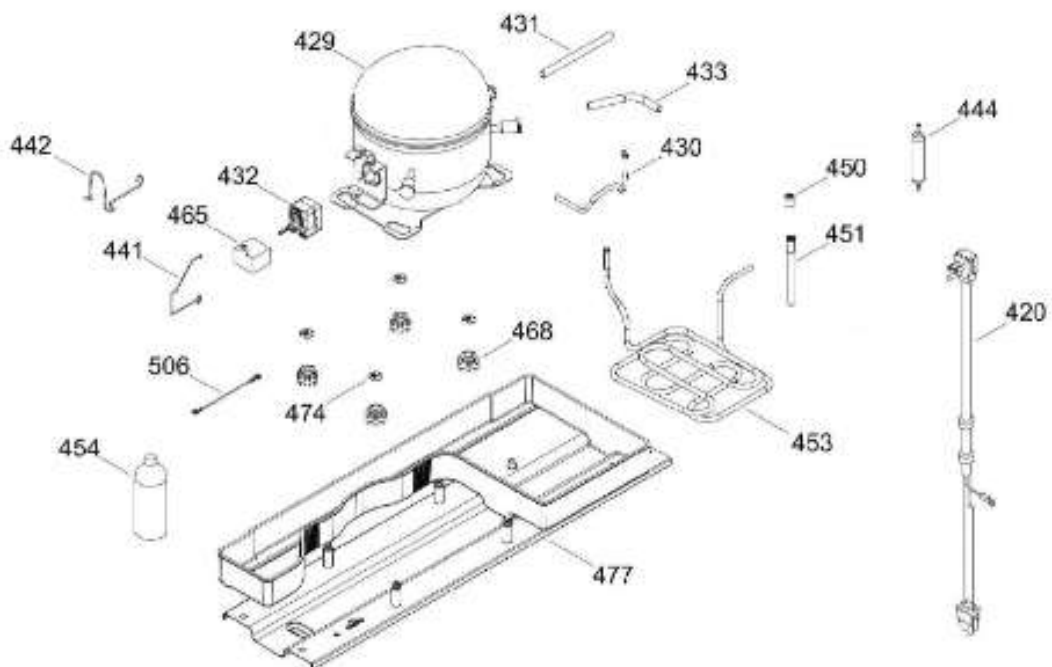

PISO CONGELADOR Y UNIDAD REFRIGERANTE

RMA1025VMXEC

Distribuidor Autorizado

SurteRápido.com

Venta de Refacciones
Electrodomesticas

REFRIGERADOR RMA1025VMXEC

Guía	Refacción	Descripción
1	WR01L11958	PTA.FZ.ESP.250.POCK.EC
4	WR01A02267	PLACA EMBLEMA MABE
10	WR03F04806	TAPÓN BUJE DORIAN GRAY
11	WR01L04468	PLUG BUTTON SM WH
13	WR01A01205	TOPE PUERTA CONG.
16	WR01L11959	PTA.FF.ESP.250.POCK.EC
28	WR01A01612	TOPE PUERTA FF DERECHO S.360
31	WR01L09326	CHAROLA DE HUEVOS (8)
32	WR01L09288	ANAQUEL 1/2 ANDROMEDA
40	WR01L09289	ANAQUEL 540 ANDROMEDA
50	WR01L09291	ANAQUEL BOTELLAS 540 A
52	WR01L02462	BUJE BISAGRA
151	WR01L05966	TAPA BISAGRA
151	WR01L13966	TAPA BISAGRA
155	WR01F03959	DUCTO AIRE ENS.CJ.CTRL
158	WR01L08058	CHAROLA CUBOS DE HIELO NATURAL
167	WS01A01147	TORNILLO NIVELADOR
173	WR01A01275	SOP.BIS.INF.ENS.PERNO REMACHADO
176	WR01L10669	PARRILLA ALAMBRE FZ 230-250LTS
179	WR01L09283	PARRILLA DE CRISTAL CONSER.ENS
203	WR01L09285	CAJON LEG. FRUTAS-VERDURAS
206	WR01L09281	PARRILLA CAJ.LEG.ENS.
215	WR01L09278	CUBIERTA EVAPORADOR ENS
222	WR01F03855	INTERRUPTOR DE LUZ
227	WR01L09327	CUBIERTA LAMPARA ANDROMEDA
236	WR01L04925	ENS. BISAGRA
239	WR01L09328	BISAGRA INTERMEDIA ENS
245	WR01A01613	ESPACIADOR PUERTA SIRIUS 360
247	WR01A01179	SOPORTE NIVELADOR
248	WR01A01150	RONDANA BISAGRA
260	WR01F00099	ASPA DE VENTILADOR ENS
266	WR01A01091	BRAKET VENTILADOR CONG.
269	WR01A00239	EMPAQUE VENTILADOR
272	WR01F03787	MOTOR VENTILADOR FZ.127V.S.360
274	WR01F03845	MOTOR EVAPORADOR ENS