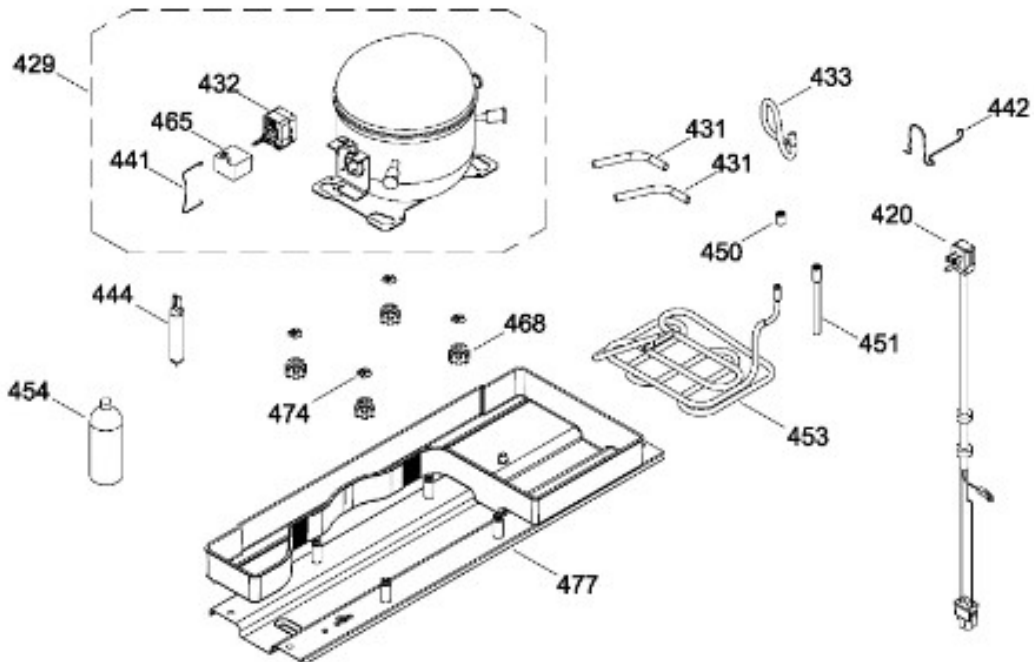

Distribuidor Autorizado

SurteRápido.com

Venta de Refacciones
Electrodomesticas

REFRIGERADOR RMA1025VMXG0

PISO CONGELADOR Y UNIDAD REFRIGERANTE

RMA1025VMXG0

Distribuidor Autorizado

SurteRápido.com

Venta de Refacciones
Electrodomesticas

REFRIGERADOR RMA1025VMXG0

Guía	Refacción	Descripción
1	WR01L10652	PTA.FZ.ESP.250.POCK.EC
1	WR01L11786	PTA.FZ.ESP.250.POCK.EC
1	WR01L11707	PTA.FZ.ESP.250.POCK.EC
1	WR01L11958	PTA.FZ.ESP.250.POCK.EC
4	WR01A01249	PLACA EMBLEMA SIRIUS 360
10	WR01A01197	TAPON BUJE
13	WR01A01205	TOPE PUERTA CONG.
16	WR01L10653	PTA.FF.ESP.250.POCK.EC
16	WR01L11787	PTA.FF.ESP.250.POCK.EC
16	WR01L11708	PTA.FF.ESP.250.POCK.EC
16	WR01L11959	PTA.FF.ESP.250.POCK.EC
28	WR01A01612	TOPE PUERTA FF DERECHO S.360
31	WR01L09326	CHAROLA DE HUEVOS (8)
32	WR01L09288	ANAQUEL 1/2 ANDROMEDA
40	WR01L09289	ANAQUEL 540 ANDROMEDA
50	WR01L09291	ANAQUEL BOTELLAS 540 A
52	WR01L02462	BUJE BISAGRA
151	WR01L05966	TAPA BISAGRA
151	WR01L13966	TAPA BISAGRA
155	WR01F03959	DUCTO AIRE ENS.CJ.CTRL
158	WR01L08058	CHAROLA CUBOS DE HIELO NATURAL
167	WS01A01147	TORNILLO NIVELADOR
173	WR01A01275	SOP.BIS.INF.ENS.PERNO REMACHADO
176	WR01L09287	PARRILLA ALAMBRE CONG
176	WR01L10669	PARRILLA ALAMBRE CONG
179	WR01L09283	PARRILLA DE CRISTAL CONSER.ENS
203	225D7334P003F	CAJON LEG. FRUTAS-VERDURAS
206	WR01L09281	PARRILLA CAJ.LEG.ENS.
215	WR01L09278	CUBIERTA EVAPORADOR ENS
222	WR01F03855	INTERRUPTOR DE LUZ
227	WR01L09327	CUBIERTA LAMPARA ANDROMEDA
236	WR01L04925	BISAGRA SUPERIOR DERECHA
239	WR01L09328	BISAGRA INTERMEDIA ENS
245	WR01A01613	ESPACIADOR PUERTA SIRIUS 360
247	WR01A01179	SOPORTE NIVELADOR