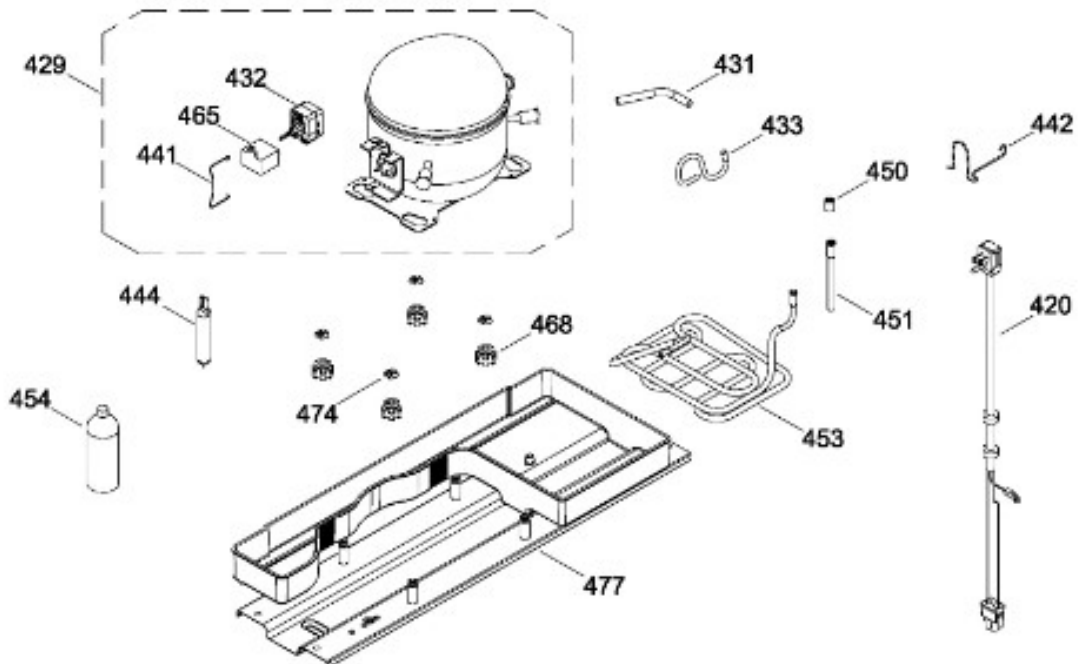

PISO CONGELADOR Y UNIDAD REFRIGERANTE

RMA1025VMXG1

Distribuidor Autorizado

SurteRápido.com

Venta de Refacciones
Electrodomesticas

REFRIGERADOR RMA1025VMXG1

Guía	Refacción	Descripción
1	WR01L10652	PTA.FZ.ESP.250.POCK.EC
1	WR01L11786	PTA.FZ.ESP.250.POCK.EC
1	WR01L11707	PTA.FZ.ESP.250.POCK.EC
1	WR01L11958	PTA.FZ.ESP.250.POCK.EC
4	WR01A01249	PLACA EMBLEMA SIRIUS 360
10	WR01A02107	TAPON BUJE DORIAN GREY
13	WR01A01205	TOPE PUERTA CONG.
16	WR01L10653	PTA.FF.ESP.250.POCK.EC
16	WR01L11787	PTA.FF.ESP.250.POCK.EC
16	WR01L11708	PTA.FF.ESP.250.POCK.EC
16	WR01L11959	PTA.FF.ESP.250.POCK.EC
28	WR01A01612	TOPE PUERTA FF DERECHO S.360
31	WR01L09326	CHAROLA DE HUEVOS (8)
32	WR01L09288	ANAQUEL 1/2 ANDROMEDA
40	WR01L09289	ANAQUEL 540 ANDROMEDA
50	WR01L09291	ANAQUEL BOTELLAS 540 A
52	WR01L02462	BUJE BISAGRA
151	WR01L05966	TAPA BISAGRA
151	WR01L13966	TAPA BISAGRA
155	WR01F03959	DUCTO AIRE ENS.CJ.CTRL
158	WR01L08058	CHAROLA CUBOS DE HIELO NATURAL
167	WS01A01147	TORNILLO NIVELADOR
173	WR01A01275	SOP.BIS.INF.ENS.PERNO REMACHADO
176	WR01L10669	PARRILLA ALAMBRE FZ 230-250LTS
179	WR01L09283	PARRILLA DE CRISTAL CONSER.ENS
203	225D7334P003F	CAJON LEG. FRUTAS-VERDURAS
206	WR01L09281	PARRILLA CAJ.LEG.ENS.
215	WR01L09278	CUBIERTA EVAPORADOR ENS
222	WR01F03855	INTERRUPTOR DE LUZ
227	WR01L09327	CUBIERTA LAMPARA ANDROMEDA
236	WR01L04925	BIS.SUP.ENS.DERECHA
239	WR01L09328	BISAGRA INTERMEDIA ENS
245	WR01A01613	ESPACIADOR PUERTA SIRIUS 360
247	WR01A01179	SOPORTE NIVELADOR
248	WR01A01150	RONDANA BISAGRA