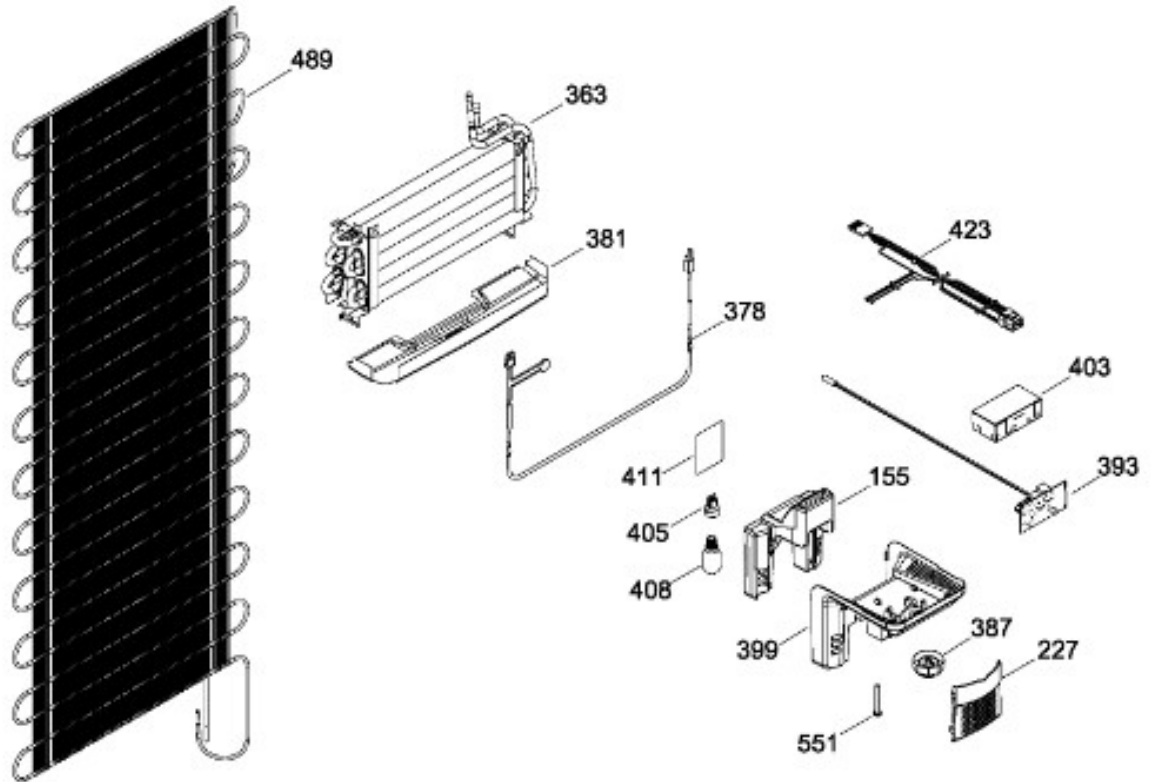

PISO CONGELADOR Y UNIDAD REFRIGERANTE

RMA1025VMXG1

Distribuidor Autorizado

SurteRápido.com

Venta de Refacciones
Electrodomesticas

REFRIGERADOR RMA1025VMXG1

Guía	Refacción	Descripción
1	WR01L10652	PTA.FZ.ESP.250.POCK.EC
1	WR01L11786	PTA.FZ.ESP.250.POCK.EC
1	WR01L11707	PTA.FZ.ESP.250.POCK.EC
1	WR01L11958	PTA.FZ.ESP.250.POCK.EC
4	WR01A01249	PLACA EMBLEMA SIRIUS 360
10	WR01A02107	TAPON BUJE DORIAN GREY
13	WR01A01205	TOPE PUERTA CONG.
16	WR01L10653	PTA.FF.ESP.250.POCK.EC
16	WR01L11787	PTA.FF.ESP.250.POCK.EC
16	WR01L11708	PTA.FF.ESP.250.POCK.EC
16	WR01L11959	PTA.FF.ESP.250.POCK.EC
28	WR01A01612	TOPE PUERTA FF DERECHO S.360
31	WR01L09326	CHAROLA DE HUEVOS (8)
32	WR01L09288	ANAQUEL 1/2 ANDROMEDA
40	WR01L09289	ANAQUEL 540 ANDROMEDA
50	WR01L09291	ANAQUEL BOTELLAS 540 A
52	WR01L02462	BUJE BISAGRA
151	WR01L05966	TAPA BISAGRA
151	WR01L13966	TAPA BISAGRA
155	WR01F03959	DUCTO AIRE ENS.CJ.CTRL
158	WR01L08058	CHAROLA CUBOS DE HIELO NATURAL
167	WS01A01147	TORNILLO NIVELADOR
173	WR01A01275	SOP.BIS.INF.ENS.PERNO REMACHADO
176	WR01L10669	PARRILLA ALAMBRE FZ 230-250LTS
179	WR01L09283	PARRILLA DE CRISTAL CONSER.ENS
203	225D7334P003F	CAJON LEG. FRUTAS-VERDURAS
206	WR01L09281	PARRILLA CAJ.LEG.ENS.
215	WR01L09278	CUBIERTA EVAPORADOR ENS
222	WR01F03855	INTERRUPTOR DE LUZ
227	WR01L09327	CUBIERTA LAMPARA ANDROMEDA
236	WR01L04925	BIS.SUP.ENS.DERECHA
239	WR01L09328	BISAGRA INTERMEDIA ENS
245	WR01A01613	ESPACIADOR PUERTA SIRIUS 360
247	WR01A01179	SOPORTE NIVELADOR
248	WR01A01150	RONDANA BISAGRA