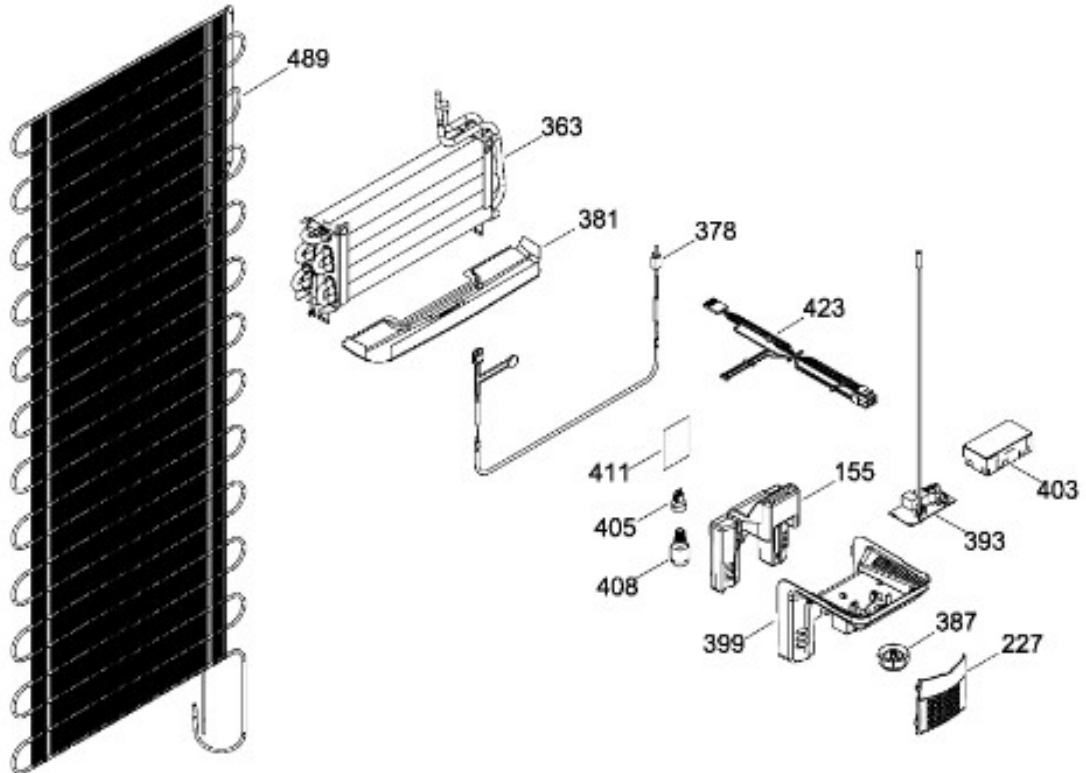

Distribuidor Autorizado

SurteRápido.com

Venta de Refacciones
Electrodomesticas

REFRIGERADOR RMA1025VMXIA

PISO CONGELADOR Y UNIDAD REFRIGERANTE

RMA1025VMXIA

Distribuidor Autorizado

SurteRápido.com

Venta de Refacciones
Electrodomesticas

REFRIGERADOR RMA1025VMXIA

Guía	Refacción	Descripción
'0	225D7312P009	REMATE CROMADO POCKET FZ.230-2.
1	WR01L13004	PTA.FZ.ESP.250LT.POCKT
4	WR01L12979	INSIGNIA MABE RETRO
10	WR03F04806	TAPÓN BUJE DORIAN GRAY
11	WR01L04468	PLUG BUTTON SM WH
13	WR01A01205	TOPE PUERTA CONG.
16	WR01L13006	PTA.FF.ESP.250LT.POCKT
28	WR01A01612	TOPE PUERTA FF DERECHO S.360
31	WR01L09326	CHAROLA DE HUEVOS (8)
32	WR01L09288	ANAQUEL 1/2 ANDROMEDA
40	WR01L09289	ANAQUEL 540 ANDROMEDA
50	WR01L09291	ANAQUEL BOTELLAS 540 A
52	WR01L02462	BUJE BISAGRA
151	WR01L05966	TAPA BISAGRA
151	WR01L13966	TAPA BISAGRA
155	WR01F03959	DUCTO AIRE ENS.CJ.CTRL
158	WR01L08058	CHAROLA CUBOS DE HIELO NATURAL
167	WS01A01147	TORNILLO NIVELADOR
173	WR01A01275	SOP.BIS.INF.ENS.PERNO REMACHADO
176	WR01L10669	PARRILLA ALAMBRE FZ 230-250LTS
179	WR01L09283	PARRILLA DE CRISTAL CONSER.ENS
203	WR01L09285	CAJON LEG. FRUTAS-VERDURAS
206	WR01L09281	PARRILLA CAJ.LEG.ENS.
215	WR01L09278	CUBIERTA EVAPORADOR ENS
222	WR01F03855	INTERRUPTOR DE LUZ
227	WR01L09327	CUBIERTA LAMPARA ANDROMEDA
236	WR01L04925	ENS. BISAGRA
239	WR01L09328	BISAGRA INTERMEDIA ENS
245	WR01A01613	ESPACIADOR PUERTA SIRIUS 360
247	WR01A01179	SOPORTE NIVELADOR
248	WR01A01150	RONDANA BISAGRA
260	WR01F00099	ASPA DE VENTILADOR ENS
266	WR01A01091	BRACKET VENTILADOR CONG.
269	WR01A00239	EMPAQUE VENTILADOR
272	WR01F03787	MOTOR VENTILADOR FZ.127V.S.360