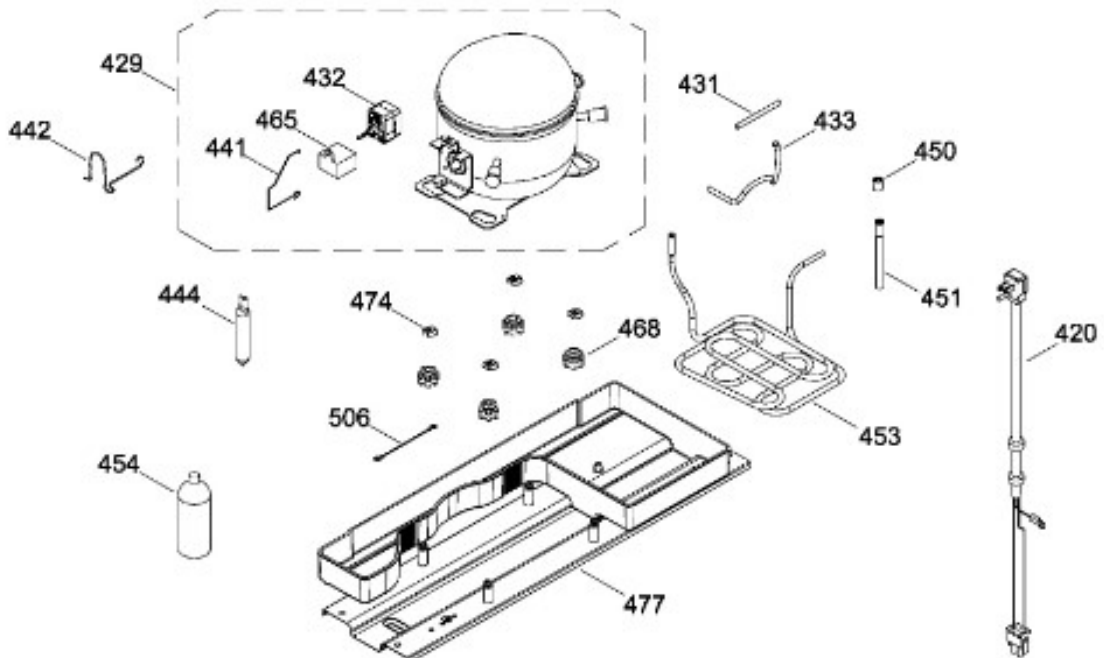

Distribuidor Autorizado

SurteRápido.com

Venta de Refacciones
Electrodomesticas

REFRIGERADOR RMA1025VMXIA

PISO CONGELADOR Y UNIDAD REFRIGERANTE

RMA1025VMXIA

Distribuidor Autorizado

SurteRápido.com

Venta de Refacciones
Electrodomesticas

REFRIGERADOR RMA1025VMXIA

Guía	Refacción	Descripción
'0	225D7312P009	REMATE CROMADO POCKET FZ.230-2.
1	WR01L13004	PTA.FZ.ESP.250LT.POCKT
4	WR01L12979	INSIGNIA MABE RETRO
10	WR03F04806	TAPÓN BUJE DORIAN GRAY
11	WR01L04468	PLUG BUTTON SM WH
13	WR01A01205	TOPE PUERTA CONG.
16	WR01L13006	PTA.FF.ESP.250LT.POCKT
28	WR01A01612	TOPE PUERTA FF DERECHO S.360
31	WR01L09326	CHAROLA DE HUEVOS (8)
32	WR01L09288	ANAQUEL 1/2 ANDROMEDA
40	WR01L09289	ANAQUEL 540 ANDROMEDA
50	WR01L09291	ANAQUEL BOTELLAS 540 A
52	WR01L02462	BUJE BISAGRA
151	WR01L05966	TAPA BISAGRA
151	WR01L13966	TAPA BISAGRA
155	WR01F03959	DUCTO AIRE ENS.CJ.CTRL
158	WR01L08058	CHAROLA CUBOS DE HIELO NATURAL
167	WS01A01147	TORNILLO NIVELADOR
173	WR01A01275	SOP.BIS.INF.ENS.PERNO REMACHADO
176	WR01L10669	PARRILLA ALAMBRE FZ 230-250LTS
179	WR01L09283	PARRILLA DE CRISTAL CONSER.ENS
203	WR01L09285	CAJON LEG. FRUTAS-VERDURAS
206	WR01L09281	PARRILLA CAJ.LEG.ENS.
215	WR01L09278	CUBIERTA EVAPORADOR ENS
222	WR01F03855	INTERRUPTOR DE LUZ
227	WR01L09327	CUBIERTA LAMPARA ANDROMEDA
236	WR01L04925	ENS. BISAGRA
239	WR01L09328	BISAGRA INTERMEDIA ENS
245	WR01A01613	ESPACIADOR PUERTA SIRIUS 360
247	WR01A01179	SOPORTE NIVELADOR
248	WR01A01150	RONDANA BISAGRA
260	WR01F00099	ASPA DE VENTILADOR ENS
266	WR01A01091	BRACKET VENTILADOR CONG.
269	WR01A00239	EMPAQUE VENTILADOR
272	WR01F03787	MOTOR VENTILADOR FZ.127V.S.360