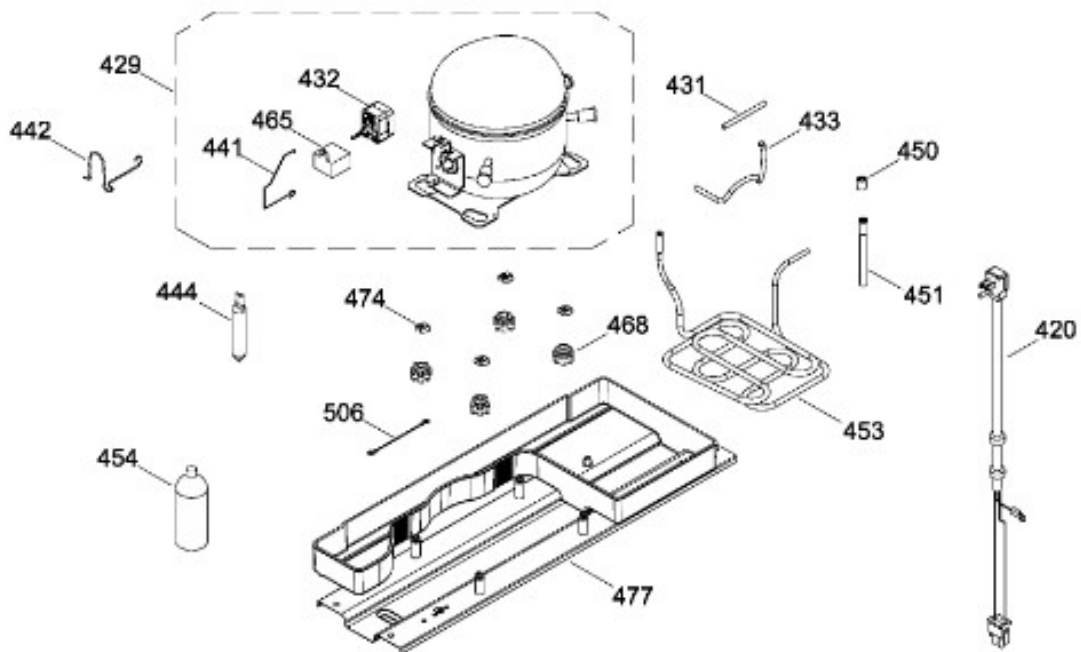

PISO CONGELADOR Y UNIDAD REFRIGERANTE

RMA1025VMXJA

Distribuidor Autorizado

SurteRápido.com

Venta de Refacciones
Electrodomesticas

REFRIGERADOR RMA1025VMXJA

| Guía | Refacción | Descripción |
|------|--------------|---------------------------------|
| '0 | 225D7312P009 | REMATE CROMADO POCKET FZ.230-2. |
| 1 | WR01L13005 | PUERTA FZ.ESP.250LT.POCKT |
| 4 | WR01L12979 | INSIGNIA MABE RETRO |
| 10 | WR03F04806 | TAPÓN BUJE DORIAN GRAY |
| 11 | WR01L04468 | PLUG BUTTON SM WH |
| 13 | WR01A01205 | TOPE PUERTA CONG. |
| 16 | WR01L13007 | PUERTA FF.ESP.250LT.POCKT |
| 28 | WR01A01612 | TOPE PUERTA FF DERECHO S.360 |
| 31 | WR01L09326 | CHAROLA DE HUEVOS (8) |
| 32 | WR01L09288 | ANAQUEL 1/2 ANDROMEDA |
| 40 | WR01L09289 | ANAQUEL 540 ANDROMEDA |
| 50 | WR01L09291 | ANAQUEL BOTELLAS 540 A |
| 52 | WR01L02462 | BUJE BISAGRA |
| 151 | WR01L05966 | TAPA BISAGRA |
| 151 | WR01L13966 | TAPA BISAGRA |
| 155 | WR01F03959 | DUCTO AIRE ENS.CJ.CTRL |
| 158 | WR01L08058 | CHAROLA CUBOS DE HIELO NATURAL |
| 167 | WS01A01147 | TORNILLO NIVELADOR |
| 173 | WR01A01275 | SOP.BIS.INF.ENS.PERNO REMACHADO |
| 176 | WR01L10669 | PARRILLA ALAMBRE FZ 230-250LTS |
| 179 | WR01L09283 | PARRILLA DE CRISTAL CONSER.ENS |
| 203 | WR01L09285 | CAJON LEG. FRUTAS-VERDURAS |
| 206 | WR01L09281 | PARRILLA CAJ.LEG.ENS. |
| 215 | WR01L09278 | CUBIERTA EVAPORADOR ENS |
| 222 | WR01F03855 | INTERRUPTOR DE LUZ |
| 227 | WR01L09327 | CUBIERTA LAMPARA ANDROMEDA |
| 236 | WR01L04925 | ENS. BISAGRA |
| 239 | WR01L09328 | BISAGRA INTERMEDIA ENS |
| 245 | WR01A01613 | ESPACIADOR PUERTA SIRIUS 360 |
| 247 | WR01A01179 | SOPORTE NIVELADOR |
| 248 | WR01A01150 | RONDANA BISAGRA |
| 260 | WR01F00099 | ASPA DE VENTILADOR ENS |
| 266 | WR01A01091 | BRACKET VENTILADOR CONG. |
| 269 | WR01A00239 | EMPAQUE VENTILADOR |
| 272 | WR01F03787 | MOTOR VENTILADOR FZ.127V.S.360 |