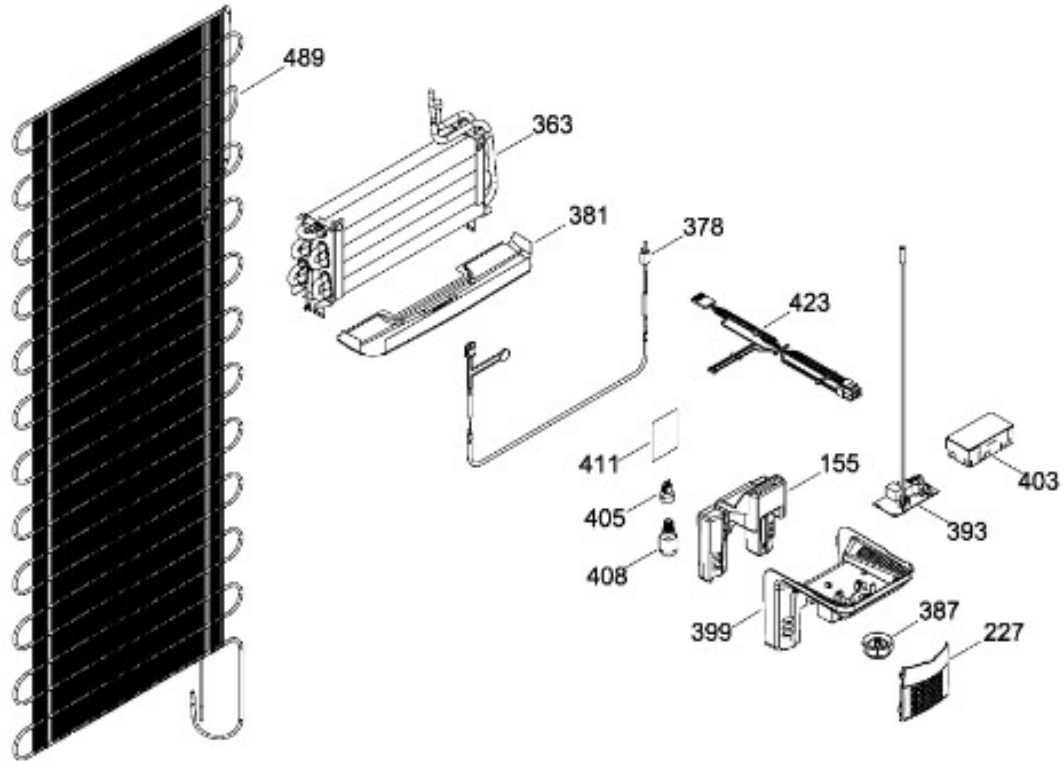

PISO CONGELADOR Y UNIDAD REFRIGERANTE

RMA1025VMXJA

Distribuidor Autorizado

SurteRápido.com

Venta de Refacciones
Electrodomesticas

REFRIGERADOR RMA1025VMXJA

| Guía | Refacción | Descripción |
|------|--------------|---------------------------------|
| '0 | 225D7312P009 | REMATE CROMADO POCKET FZ.230-2. |
| 1 | WR01L13005 | PUERTA FZ.ESP.250LT.POCKT |
| 4 | WR01L12979 | INSIGNIA MABE RETRO |
| 10 | WR03F04806 | TAPÓN BUJE DORIAN GRAY |
| 11 | WR01L04468 | PLUG BUTTON SM WH |
| 13 | WR01A01205 | TOPE PUERTA CONG. |
| 16 | WR01L13007 | PUERTA FF.ESP.250LT.POCKT |
| 28 | WR01A01612 | TOPE PUERTA FF DERECHO S.360 |
| 31 | WR01L09326 | CHAROLA DE HUEVOS (8) |
| 32 | WR01L09288 | ANAQUEL 1/2 ANDROMEDA |
| 40 | WR01L09289 | ANAQUEL 540 ANDROMEDA |
| 50 | WR01L09291 | ANAQUEL BOTELLAS 540 A |
| 52 | WR01L02462 | BUJE BISAGRA |
| 151 | WR01L05966 | TAPA BISAGRA |
| 151 | WR01L13966 | TAPA BISAGRA |
| 155 | WR01F03959 | DUCTO AIRE ENS.CJ.CTRL |
| 158 | WR01L08058 | CHAROLA CUBOS DE HIELO NATURAL |
| 167 | WS01A01147 | TORNILLO NIVELADOR |
| 173 | WR01A01275 | SOP.BIS.INF.ENS.PERNO REMACHADO |
| 176 | WR01L10669 | PARRILLA ALAMBRE FZ 230-250LTS |
| 179 | WR01L09283 | PARRILLA DE CRISTAL CONSER.ENS |
| 203 | WR01L09285 | CAJON LEG. FRUTAS-VERDURAS |
| 206 | WR01L09281 | PARRILLA CAJ.LEG.ENS. |
| 215 | WR01L09278 | CUBIERTA EVAPORADOR ENS |
| 222 | WR01F03855 | INTERRUPTOR DE LUZ |
| 227 | WR01L09327 | CUBIERTA LAMPARA ANDROMEDA |
| 236 | WR01L04925 | ENS. BISAGRA |
| 239 | WR01L09328 | BISAGRA INTERMEDIA ENS |
| 245 | WR01A01613 | ESPACIADOR PUERTA SIRIUS 360 |
| 247 | WR01A01179 | SOPORTE NIVELADOR |
| 248 | WR01A01150 | RONDANA BISAGRA |
| 260 | WR01F00099 | ASPA DE VENTILADOR ENS |
| 266 | WR01A01091 | BRACKET VENTILADOR CONG. |
| 269 | WR01A00239 | EMPAQUE VENTILADOR |
| 272 | WR01F03787 | MOTOR VENTILADOR FZ.127V.S.360 |