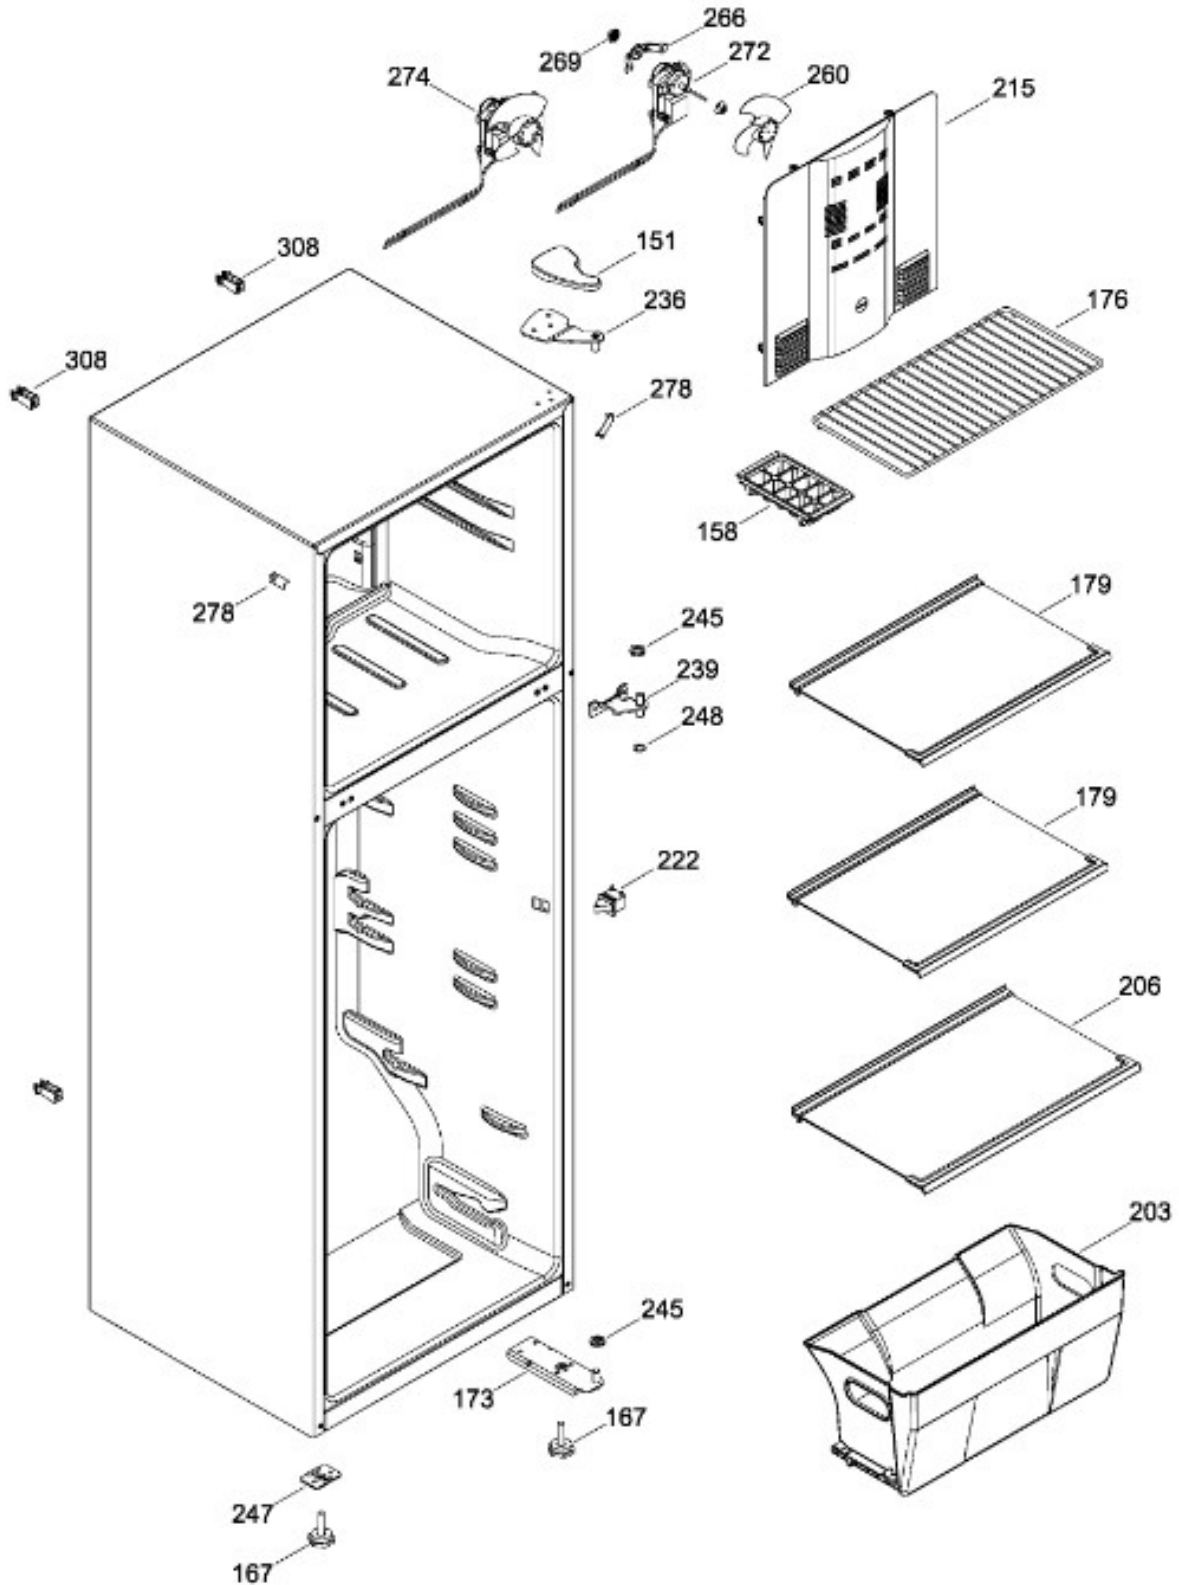

Distribuidor Autorizado

SurteRápido.com

Venta de Refacciones
Electrodomesticas

REFRIGERADOR RMA1025VMXJA

PARTES PARA GABINETE

RMA1025VMXJA