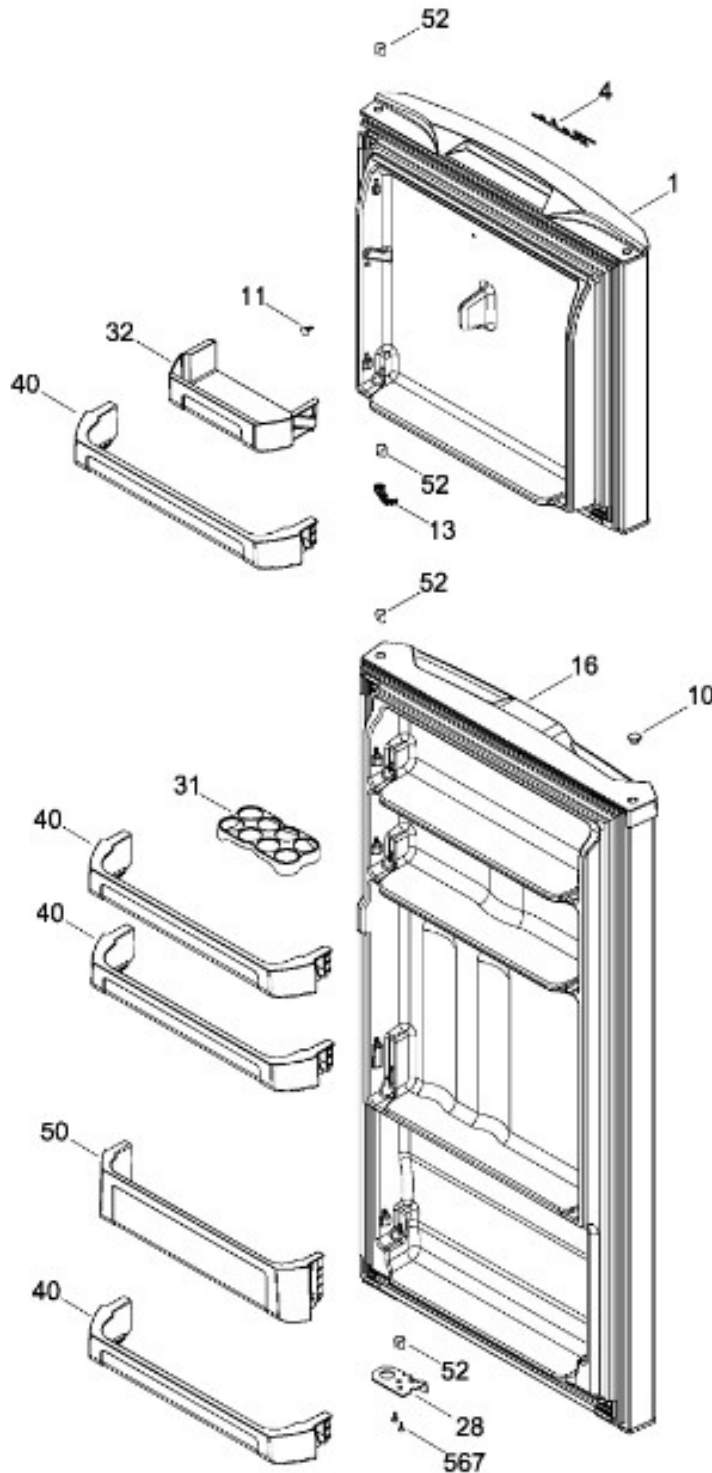

Distribuidor Autorizado

SurteRápido.com

Venta de Refacciones
Electrodomesticas

REFRIGERADOR RMA1025VMXJA

PARTES PARA PUERTA

RMA1025VMXJA