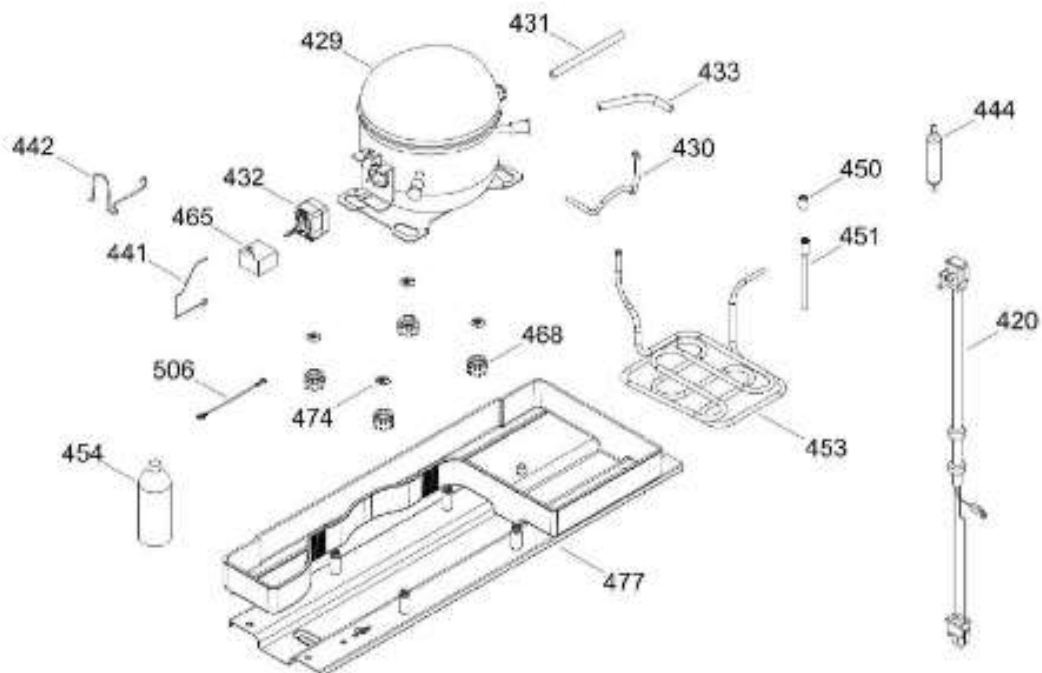

PISO CONGELADOR Y UNIDAD REFRIGERANTE

RMA1025VMXJC

Distribuidor Autorizado

SurteRápido.com

Venta de Refacciones
Electrodomesticas

REFRIGERADOR RMA1025VMXJC

Guía	Refacción	Descripción
1	WR01L13005	PUERTA FZ.ESP.250LT.POCKT
4	WR01L12979	INSIGNIA MABE RETRO
10	WR03F04806	TAPÓN BUJE DORIAN GRAY
11	WR01L04468	PLUG BUTTON SM WH
13	WR01A01205	TOPE PUERTA CONG.
16	WR01L13007	PUERTA FF.ESP.250LT.POCKT
28	WR01A01612	TOPE PUERTA FF DERECHO S.360
31	WR01L09326	CHAROLA DE HUEVOS (8)
32	WR01L09288	ANAQUEL 1/2 ANDROMEDA
40	WR01L09289	ANAQUEL 540 ANDROMEDA
50	WR01L09291	ANAQUEL BOTELLAS 540 A
52	WR01L02462	BUJE BISAGRA
151	WR01L05966	TAPA BISAGRA
151	WR01L13966	TAPA BISAGRA
155	WR01F03959	DUCTO AIRE ENS.CJ.CTRL
158	WR01L08058	CHAROLA CUBOS DE HIELO NATURAL
167	WS01A01147	TORNILLO NIVELADOR
173	WR01A01275	SOP.BIS.INF.ENS.PERNO REMACHADO
176	WR01L10669	PARRILLA ALAMBRE FZ 230-250LTS
179	WR01L09283	PARRILLA DE CRISTAL CONSER.ENS
203	WR01L09285	CAJON LEG. FRUTAS-VERDURAS
206	WR01L09281	PARRILLA CAJ.LEG.ENS.
215	WR01L09278	CUBIERTA EVAPORADOR ENS
222	WR01F03855	INTERRUPTOR DE LUZ
227	WR01L09327	CUBIERTA LAMPARA ANDROMEDA
236	WR01L04925	ENS. BISAGRA
239	WR01L09328	BISAGRA INTERMEDIA ENS
245	WR01A01613	ESPACIADOR PUERTA SIRIUS 360
247	WR01A01179	SOPORTE NIVELADOR
248	WR01A01150	RONDANA BISAGRA
260	WR01F00099	ASPA DE VENTILADOR ENS
266	WR01A01091	BRAKET VENTILADOR CONG.
269	WR01A00239	EMPAQUE VENTILADOR
272	WR01F03787	MOTOR VENTILADOR FZ.127V.S.360
274	WR01F03845	MOTOR EVAPORADOR ENS