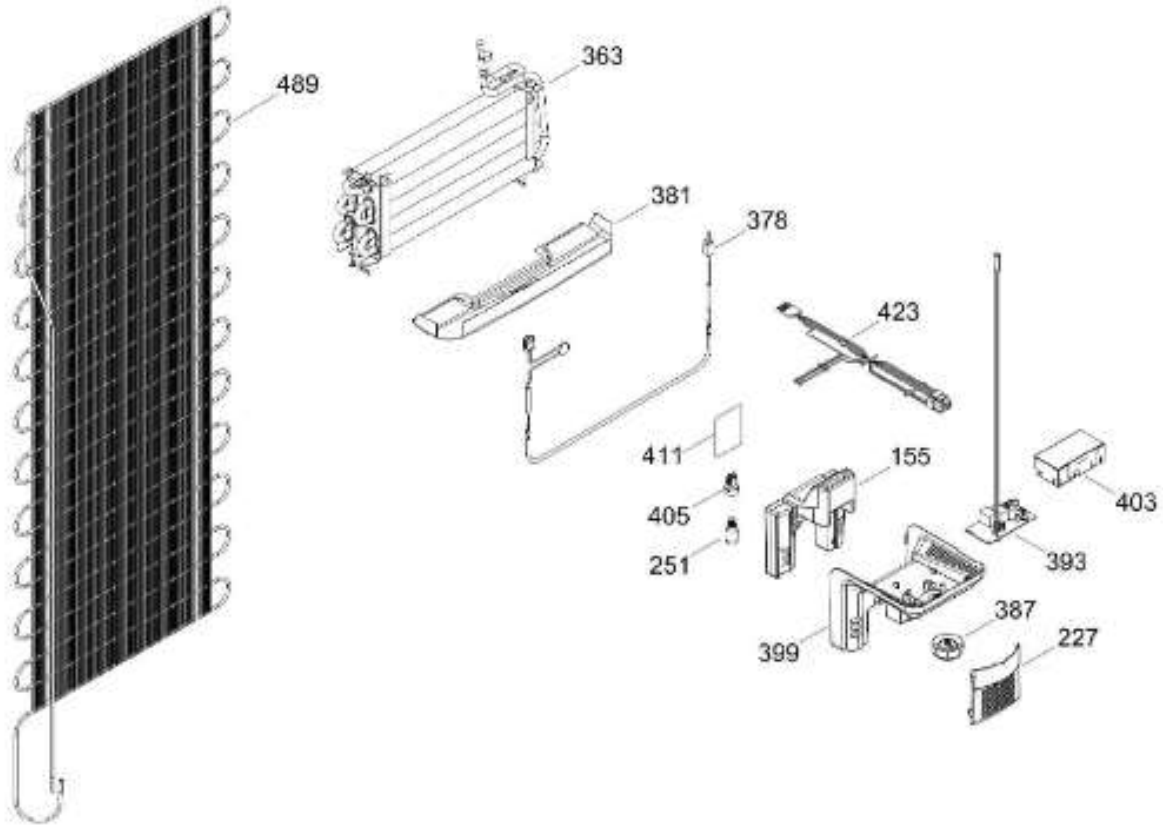

PISO CONGELADOR Y UNIDAD REFRIGERANTE

RMA1025VMXJC

Distribuidor Autorizado

SurteRápido.com

Venta de Refacciones
Electrodomesticas

REFRIGERADOR RMA1025VMXJC

Guía	Refacción	Descripción
1	WR01L13005	PUERTA FZ.ESP.250LT.POCKT
4	WR01L12979	INSIGNIA MABE RETRO
10	WR03F04806	TAPÓN BUJE DORIAN GRAY
11	WR01L04468	PLUG BUTTON SM WH
13	WR01A01205	TOPE PUERTA CONG.
16	WR01L13007	PUERTA FF.ESP.250LT.POCKT
28	WR01A01612	TOPE PUERTA FF DERECHO S.360
31	WR01L09326	CHAROLA DE HUEVOS (8)
32	WR01L09288	ANAQUEL 1/2 ANDROMEDA
40	WR01L09289	ANAQUEL 540 ANDROMEDA
50	WR01L09291	ANAQUEL BOTELLAS 540 A
52	WR01L02462	BUJE BISAGRA
151	WR01L05966	TAPA BISAGRA
151	WR01L13966	TAPA BISAGRA
155	WR01F03959	DUCTO AIRE ENS.CJ.CTRL
158	WR01L08058	CHAROLA CUBOS DE HIELO NATURAL
167	WS01A01147	TORNILLO NIVELADOR
173	WR01A01275	SOP.BIS.INF.ENS.PERNO REMACHADO
176	WR01L10669	PARRILLA ALAMBRE FZ 230-250LTS
179	WR01L09283	PARRILLA DE CRISTAL CONSER.ENS
203	WR01L09285	CAJON LEG. FRUTAS-VERDURAS
206	WR01L09281	PARRILLA CAJ.LEG.ENS.
215	WR01L09278	CUBIERTA EVAPORADOR ENS
222	WR01F03855	INTERRUPTOR DE LUZ
227	WR01L09327	CUBIERTA LAMPARA ANDROMEDA
236	WR01L04925	ENS. BISAGRA
239	WR01L09328	BISAGRA INTERMEDIA ENS
245	WR01A01613	ESPACIADOR PUERTA SIRIUS 360
247	WR01A01179	SOPORTE NIVELADOR
248	WR01A01150	RONDANA BISAGRA
260	WR01F00099	ASPA DE VENTILADOR ENS
266	WR01A01091	BRAKET VENTILADOR CONG.
269	WR01A00239	EMPAQUE VENTILADOR
272	WR01F03787	MOTOR VENTILADOR FZ.127V.S.360
274	WR01F03845	MOTOR EVAPORADOR ENS