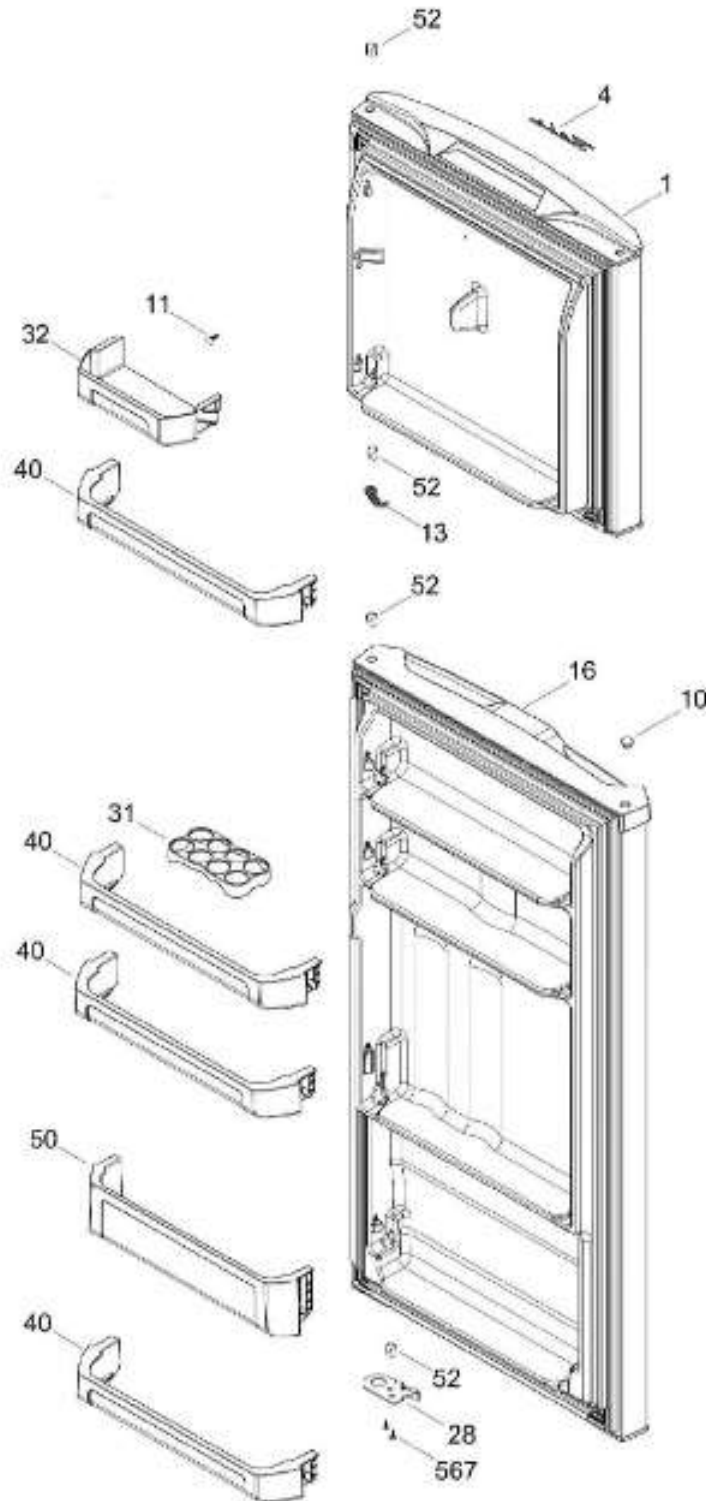

Distribuidor Autorizado

SurteRápido.com

Venta de Refacciones
Electrodomesticas

REFRIGERADOR RMA1025VMXJC

PARTES PARA PUERTA

RMA1025VMXJC

Distribuidor Autorizado

SurteRápido.com

PISO CONGELADOR Y UNIDAD REFRIGERANTE

RMA1025VMXJC

Distribuidor Autorizado

SurteRápido.com

Venta de Refacciones
Electrodomesticas

REFRIGERADOR RMA1025VMXJC

Guía	Refacción	Descripción
1	WR01L13005	PUERTA FZ.ESP.250LT.POCKT
4	WR01L12979	INSIGNIA MABE RETRO
10	WR03F04806	TAPÓN BUJE DORIAN GRAY
11	WR01L04468	PLUG BUTTON SM WH
13	WR01A01205	TOPE PUERTA CONG.
16	WR01L13007	PUERTA FF.ESP.250LT.POCKT
28	WR01A01612	TOPE PUERTA FF DERECHO S.360
31	WR01L09326	CHAROLA DE HUEVOS (8)
32	WR01L09288	ANAQUEL 1/2 ANDROMEDA
40	WR01L09289	ANAQUEL 540 ANDROMEDA
50	WR01L09291	ANAQUEL BOTELLAS 540 A
52	WR01L02462	BUJE BISAGRA
151	WR01L05966	TAPA BISAGRA
151	WR01L13966	TAPA BISAGRA
155	WR01F03959	DUCTO AIRE ENS.CJ.CTRL
158	WR01L08058	CHAROLA CUBOS DE HIELO NATURAL
167	WS01A01147	TORNILLO NIVELADOR
173	WR01A01275	SOP.BIS.INF.ENS.PERNO REMACHADO
176	WR01L10669	PARRILLA ALAMBRE FZ 230-250LTS
179	WR01L09283	PARRILLA DE CRISTAL CONSER.ENS
203	WR01L09285	CAJON LEG. FRUTAS-VERDURAS
206	WR01L09281	PARRILLA CAJ.LEG.ENS.
215	WR01L09278	CUBIERTA EVAPORADOR ENS
222	WR01F03855	INTERRUPTOR DE LUZ
227	WR01L09327	CUBIERTA LAMPARA ANDROMEDA
236	WR01L04925	ENS. BISAGRA
239	WR01L09328	BISAGRA INTERMEDIA ENS
245	WR01A01613	ESPACIADOR PUERTA SIRIUS 360
247	WR01A01179	SOPORTE NIVELADOR
248	WR01A01150	RONDANA BISAGRA
260	WR01F00099	ASPA DE VENTILADOR ENS
266	WR01A01091	BRAKET VENTILADOR CONG.
269	WR01A00239	EMPAQUE VENTILADOR
272	WR01F03787	MOTOR VENTILADOR FZ.127V.S.360
274	WR01F03845	MOTOR EVAPORADOR ENS