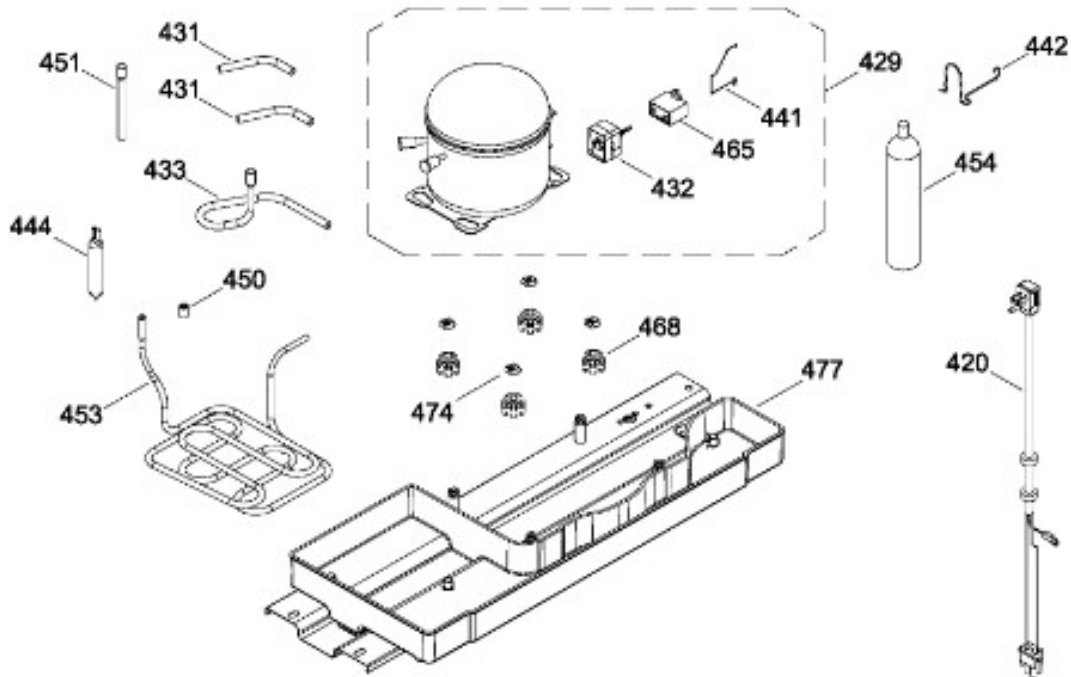

PISO CONGELADOR Y UNIDAD REFRIGERANTE

RMA1025VMXB0
RMA1025VMXL0
RMA1025VMXS0

Distribuidor Autorizado

SurteRápido.com

Venta de Refacciones
Electrodomesticas

REFRIGERADOR RMA1025VMXL0

Guía	Refacción	Descripción
1	WR01L09302	PUERTA CONGELADOR (BIS)
1	WR01L11721	PUERTA CONGELADOR (BIS)
4	WR01A01249	PLACA EMBLEMA SIRIUS 360
10	WR01A01192	TAPON BUJE BISQUE
13	WR01A01205	TOPE PUERTA CONG.
16	WR01L09318	PUERTA CONSERVADOR (BIS)
16	WR01L11722	PUERTA CONSERVADOR (BIS)
28	WR01A01612	TOPE PUERTA FF DERECHO S.360
31	WR01L09326	CHAROLA DE HUEVOS (8)
32	WR01L09288	ANAQUEL 1/2 ANDROMEDA
40	WR01L09289	ANAQUEL 540 ANDROMEDA
50	WR01L09291	ANAQUEL BOTELLAS 540 A
52	WR01L02462	BUJE BISAGRA
120	WR01L04925	ENS. BISAGRA
151	WR01L07754	TAPA BISAGRA BISQUE
155	WR01F03959	DUCTO AIRE ENS.CJ.CTRL
158	WR01L04810	CHAROLA HIELOS
158	WR01L08058	CHAROLA HIELOS
167	WS01A01147	TORNILLO NIVELADOR
173	WR01A01275	SOP.BIS.INF.ENS.PERNO REMACHADO
176	WR01L09287	PARRILLA ALAMBRE CONG
176	WR01L10669	PARRILLA ALAMBRE CONG
179	WR01L09283	PARRILLA DE CRISTAL CONSER.ENS
203	WR01L09285	CAJON LEG. FRUTAS-VERDURAS
206	WR01L09281	PARRILLA CAJ.LEG.ENS.
215	WR01L09278	CUBIERTA EVAPORADOR ENS
222	WR01F03855	INTERRUPTOR DE LUZ
227	WR01L09327	CUBIERTA LAMPARA ANDROMEDA
239	WR01L09328	BISAGRA INTERMEDIA ENS
245	WR01A01613	ESPACIADOR PUERTA SIRIUS 360
247	WR01A01179	SOPORTE NIVELADOR
248	WR01A01150	RONDANA BISAGRA
251	WR01F02229	FOCO FZ
251	WR01F02226	FOCO FZ
251	WR01F03693	FOCO FF