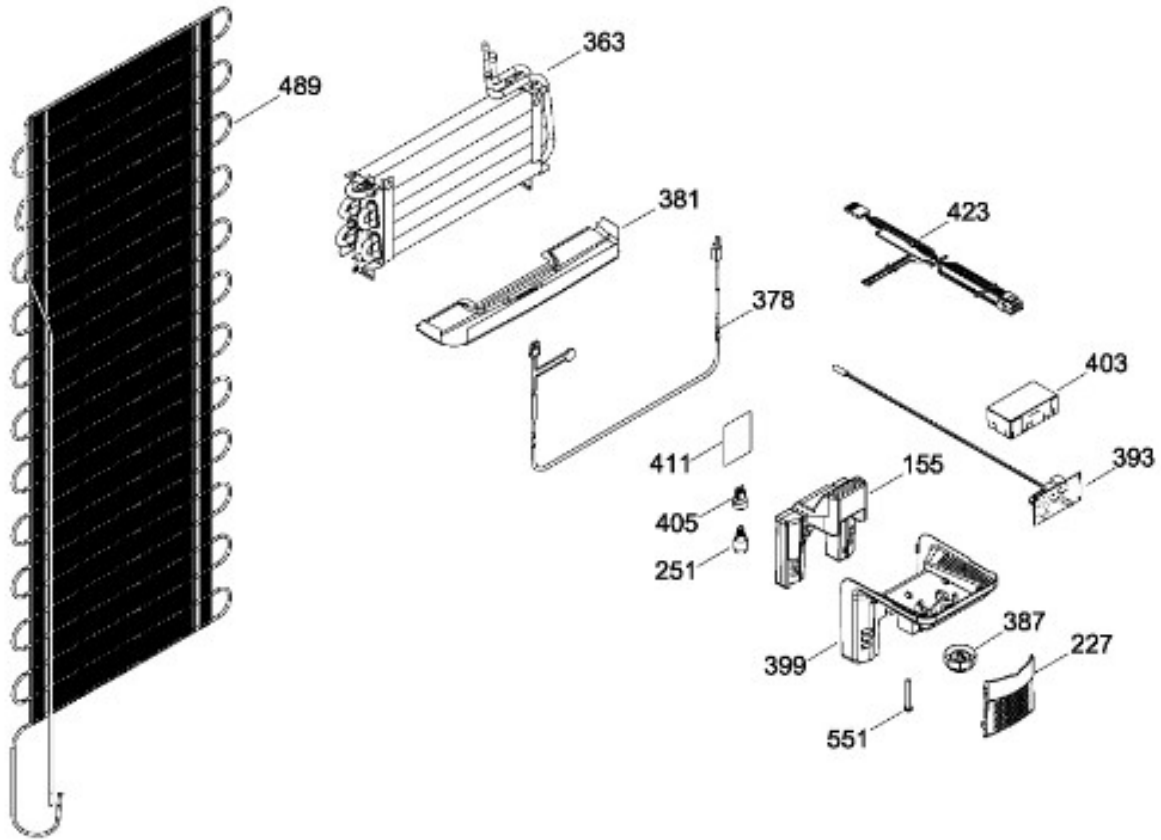

PISO CONGELADOR Y UNIDAD REFRIGERANTE

RMA1025VMXB0
RMA1025VMXL0
RMA1025VMXS0

Distribuidor Autorizado

SurteRápido.com

Venta de Refacciones
Electrodomesticas

REFRIGERADOR RMA1025VMXL0

Guía	Refacción	Descripción
1	WR01L09302	PUERTA CONGELADOR (BIS)
1	WR01L11721	PUERTA CONGELADOR (BIS)
4	WR01A01249	PLACA EMBLEMA SIRIUS 360
10	WR01A01192	TAPON BUJE BISQUE
13	WR01A01205	TOPE PUERTA CONG.
16	WR01L09318	PUERTA CONSERVADOR (BIS)
16	WR01L11722	PUERTA CONSERVADOR (BIS)
28	WR01A01612	TOPE PUERTA FF DERECHO S.360
31	WR01L09326	CHAROLA DE HUEVOS (8)
32	WR01L09288	ANAQUEL 1/2 ANDROMEDA
40	WR01L09289	ANAQUEL 540 ANDROMEDA
50	WR01L09291	ANAQUEL BOTELLAS 540 A
52	WR01L02462	BUJE BISAGRA
120	WR01L04925	ENS. BISAGRA
151	WR01L07754	TAPA BISAGRA BISQUE
155	WR01F03959	DUCTO AIRE ENS.CJ.CTRL
158	WR01L04810	CHAROLA HIELOS
158	WR01L08058	CHAROLA HIELOS
167	WS01A01147	TORNILLO NIVELADOR
173	WR01A01275	SOP.BIS.INF.ENS.PERNO REMACHADO
176	WR01L09287	PARRILLA ALAMBRE CONG
176	WR01L10669	PARRILLA ALAMBRE CONG
179	WR01L09283	PARRILLA DE CRISTAL CONSER.ENS
203	WR01L09285	CAJON LEG. FRUTAS-VERDURAS
206	WR01L09281	PARRILLA CAJ.LEG.ENS.
215	WR01L09278	CUBIERTA EVAPORADOR ENS
222	WR01F03855	INTERRUPTOR DE LUZ
227	WR01L09327	CUBIERTA LAMPARA ANDROMEDA
239	WR01L09328	BISAGRA INTERMEDIA ENS
245	WR01A01613	ESPACIADOR PUERTA SIRIUS 360
247	WR01A01179	SOPORTE NIVELADOR
248	WR01A01150	RONDANA BISAGRA
251	WR01F02229	FOCO FZ
251	WR01F02226	FOCO FZ
251	WR01F03693	FOCO FF