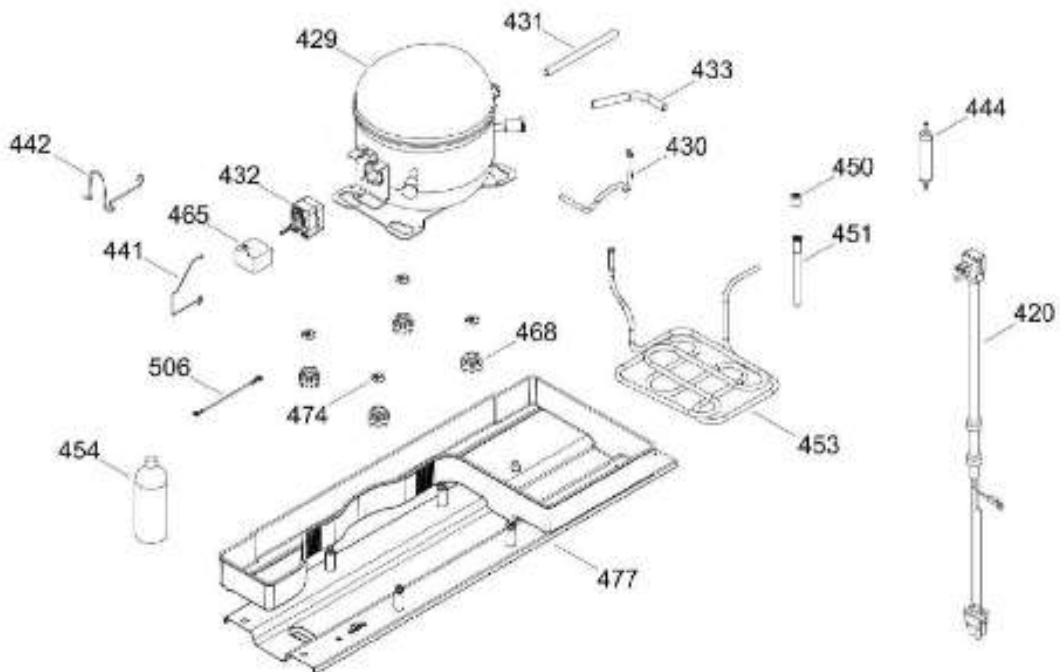

PISO CONGELADOR Y UNIDAD REFRIGERANTE

RMA1025VMXLC

Distribuidor Autorizado

SurteRápido.com

Venta de Refacciones
Electrodomesticas

REFRIGERADOR RMA1025VMXLC

Guía	Refacción	Descripción
1	WR01L11721	PUERTA FZ.ESP.250LT.POCKT
4	WR01A02267	PLACA EMBLEMA MABE
10	WR01A01192	TAPON BUJE BISQUE
11	WR01L04468	PLUG BUTTON SM WH
13	WR01A01205	TOPE PUERTA CONG.
16	WR01L11722	PUERTA FF.ESP.250LT.POCKT
28	WR01A01612	TOPE PUERTA FF DERECHO S.360
31	WR01L09326	CHAROLA DE HUEVOS (8)
32	WR01L09288	ANAQUEL 1/2 ANDROMEDA
40	WR01L09289	ANAQUEL 540 ANDROMEDA
50	WR01L09291	ANAQUEL BOTELLAS 540 A
52	WR01L02462	BUJE BISAGRA
151	WR01L07754	TAPA BISAGRA BISQUE
155	WR01F03959	DUCTO AIRE ENS.CJ.CTRL
158	WR01L08058	CHAROLA CUBOS DE HIELO NATURAL
167	WS01A01147	TORNILLO NIVELADOR
173	WR01A01275	SOP.BIS.INF.ENS.PERNO REMACHADO
176	WR01L10669	PARRILLA ALAMBRE FZ 230-250LTS
179	WR01L09283	PARRILLA DE CRISTAL CONSER.ENS
203	WR01L09285	CAJON LEG. FRUTAS-VERDURAS
206	WR01L09281	PARRILLA CAJ.LEG.ENS.
215	WR01L09278	CUBIERTA EVAPORADOR ENS
222	WR01F03855	INTERRUPTOR DE LUZ
227	WR01L09327	CUBIERTA LAMPARA ANDROMEDA
236	WR01L04925	ENS. BISAGRA
239	WR01L09328	BISAGRA INTERMEDIA ENS
245	WR01A01613	ESPACIADOR PUERTA SIRIUS 360
247	WR01A01179	SOPORTE NIVELADOR
248	WR01A01150	RONDANA BISAGRA
260	WR01F00099	ASPA DE VENTILADOR ENS
266	WR01A01091	BRACKET VENTILADOR CONG.
269	WR01A00239	EMPAQUE VENTILADOR
272	WR01F03787	MOTOR VENTILADOR FZ.127V.S.360
274	WR01F03845	MOTOR EVAPORADOR ENS
278	WR01A01119	ESQUINERO PLASTICO BISQUE