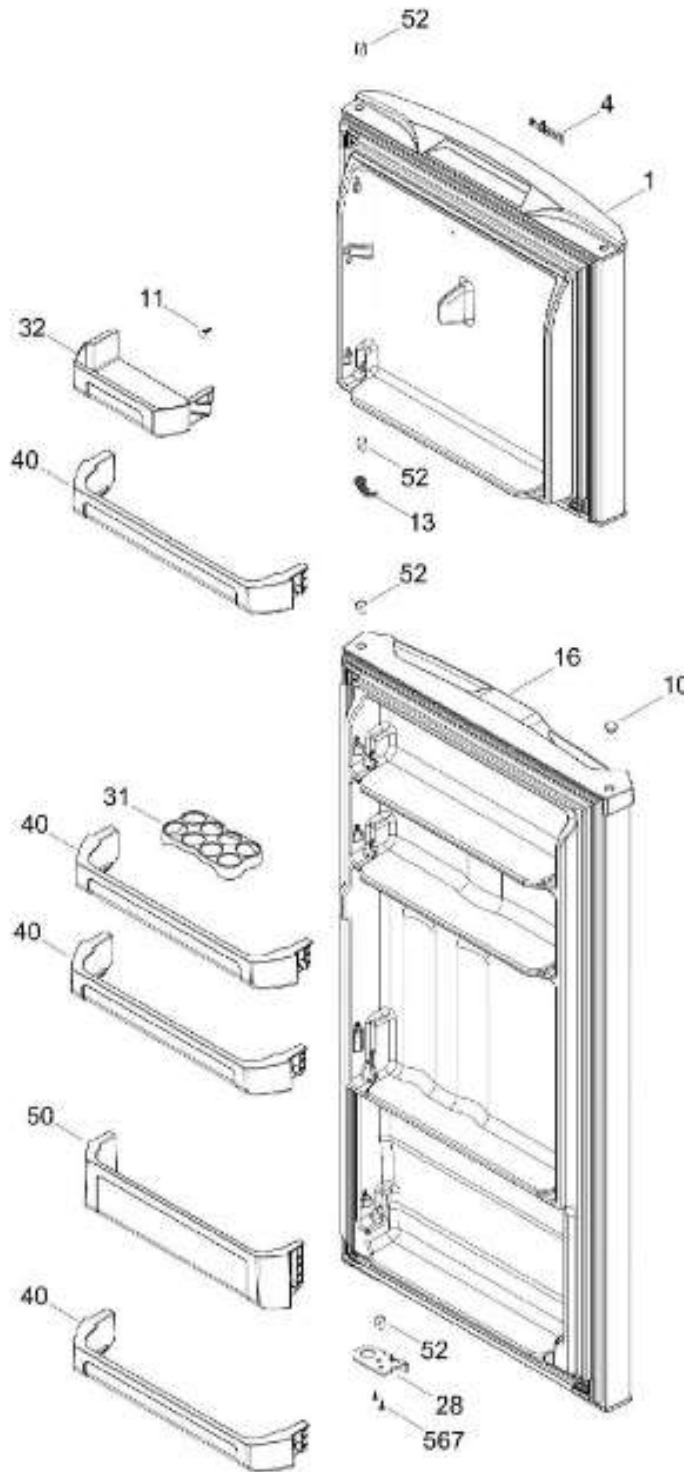

Distribuidor Autorizado

SurteRápido.com

Venta de Refacciones
Electrodomesticas

REFRIGERADOR RMA1025VMXLC

PARTES PARA PUERTA

RMA1025VMXLC

Distribuidor Autorizado

SurteRápido.com

Venta de Refacciones
Electrodomesticas

REFRIGERADOR RMA1025VMXLC

PARTES PARA GABINETE

RMA1025VMXLC

Distribuidor Autorizado

SurteRápido.com

Venta de Refacciones
Electrodomesticas

REFRIGERADOR RMA1025VMXLC

PISO CONGELADOR Y UNIDAD REFRIGERANTE

RMA1025VMXLC

Distribuidor Autorizado

SurteRápido.com

Venta de Refacciones
Electrodomesticas

REFRIGERADOR RMA1025VMXLC

Guía	Refacción	Descripción
1	WR01L11721	PUERTA FZ.ESP.250LT.POCKT
4	WR01A02267	PLACA EMBLEMA MABE
10	WR01A01192	TAPON BUJE BISQUE
11	WR01L04468	PLUG BUTTON SM WH
13	WR01A01205	TOPE PUERTA CONG.
16	WR01L11722	PUERTA FF.ESP.250LT.POCKT
28	WR01A01612	TOPE PUERTA FF DERECHO S.360
31	WR01L09326	CHAROLA DE HUEVOS (8)
32	WR01L09288	ANAQUEL 1/2 ANDROMEDA
40	WR01L09289	ANAQUEL 540 ANDROMEDA
50	WR01L09291	ANAQUEL BOTELLAS 540 A
52	WR01L02462	BUJE BISAGRA
151	WR01L07754	TAPA BISAGRA BISQUE
155	WR01F03959	DUCTO AIRE ENS.CJ.CTRL
158	WR01L08058	CHAROLA CUBOS DE HIELO NATURAL
167	WS01A01147	TORNILLO NIVELADOR
173	WR01A01275	SOP.BIS.INF.ENS.PERNO REMACHADO
176	WR01L10669	PARRILLA ALAMBRE FZ 230-250LTS
179	WR01L09283	PARRILLA DE CRISTAL CONSER.ENS
203	WR01L09285	CAJON LEG. FRUTAS-VERDURAS
206	WR01L09281	PARRILLA CAJ.LEG.ENS.
215	WR01L09278	CUBIERTA EVAPORADOR ENS
222	WR01F03855	INTERRUPTOR DE LUZ
227	WR01L09327	CUBIERTA LAMPARA ANDROMEDA
236	WR01L04925	ENS. BISAGRA
239	WR01L09328	BISAGRA INTERMEDIA ENS
245	WR01A01613	ESPACIADOR PUERTA SIRIUS 360
247	WR01A01179	SOPORTE NIVELADOR
248	WR01A01150	RONDANA BISAGRA
260	WR01F00099	ASPA DE VENTILADOR ENS
266	WR01A01091	BRACKET VENTILADOR CONG.
269	WR01A00239	EMPAQUE VENTILADOR
272	WR01F03787	MOTOR VENTILADOR FZ.127V.S.360
274	WR01F03845	MOTOR EVAPORADOR ENS
278	WR01A01119	ESQUINERO PLASTICO BISQUE