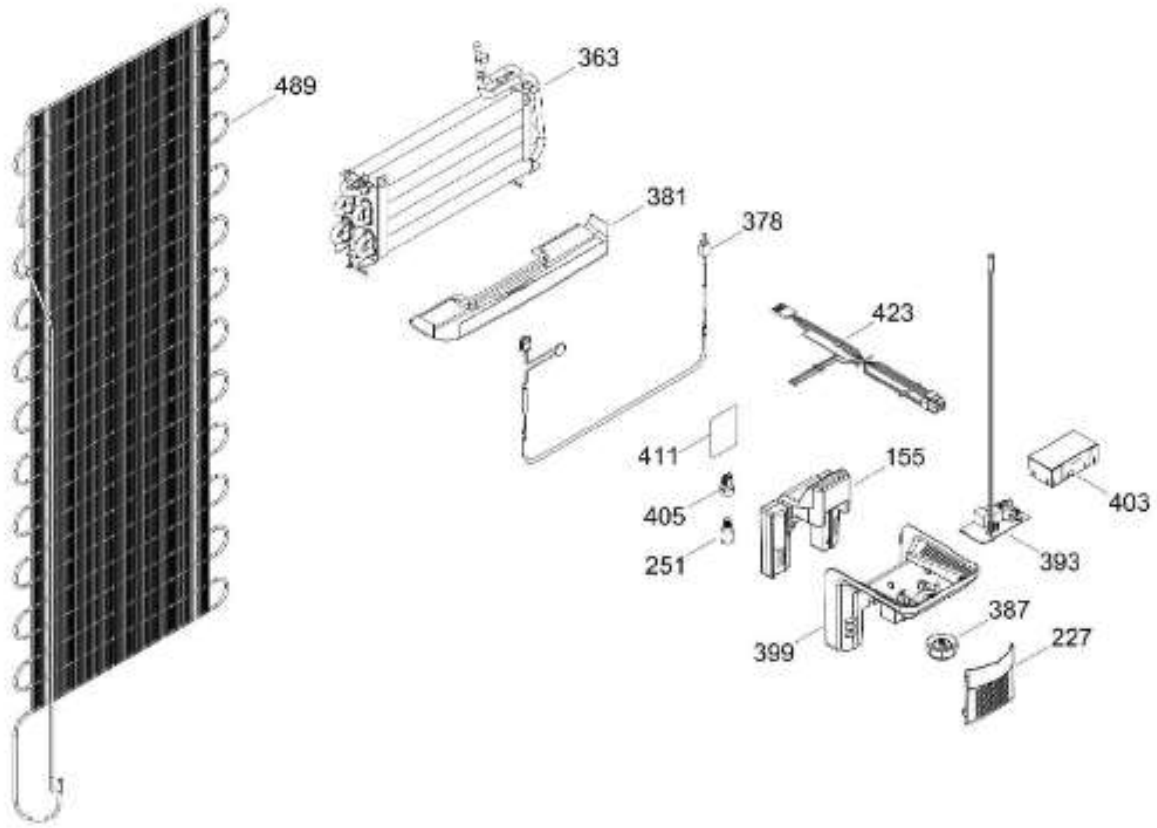

PISO CONGELADOR Y UNIDAD REFRIGERANTE

RMA1025VMXLC

Distribuidor Autorizado

SurteRápido.com

Venta de Refacciones
Electrodomesticas

REFRIGERADOR RMA1025VMXLC

Guía	Refacción	Descripción
1	WR01L11721	PUERTA FZ.ESP.250LT.POCKT
4	WR01A02267	PLACA EMBLEMA MABE
10	WR01A01192	TAPON BUJE BISQUE
11	WR01L04468	PLUG BUTTON SM WH
13	WR01A01205	TOPE PUERTA CONG.
16	WR01L11722	PUERTA FF.ESP.250LT.POCKT
28	WR01A01612	TOPE PUERTA FF DERECHO S.360
31	WR01L09326	CHAROLA DE HUEVOS (8)
32	WR01L09288	ANAQUEL 1/2 ANDROMEDA
40	WR01L09289	ANAQUEL 540 ANDROMEDA
50	WR01L09291	ANAQUEL BOTELLAS 540 A
52	WR01L02462	BUJE BISAGRA
151	WR01L07754	TAPA BISAGRA BISQUE
155	WR01F03959	DUCTO AIRE ENS.CJ.CTRL
158	WR01L08058	CHAROLA CUBOS DE HIELO NATURAL
167	WS01A01147	TORNILLO NIVELADOR
173	WR01A01275	SOP.BIS.INF.ENS.PERNO REMACHADO
176	WR01L10669	PARRILLA ALAMBRE FZ 230-250LTS
179	WR01L09283	PARRILLA DE CRISTAL CONSER.ENS
203	WR01L09285	CAJON LEG. FRUTAS-VERDURAS
206	WR01L09281	PARRILLA CAJ.LEG.ENS.
215	WR01L09278	CUBIERTA EVAPORADOR ENS
222	WR01F03855	INTERRUPTOR DE LUZ
227	WR01L09327	CUBIERTA LAMPARA ANDROMEDA
236	WR01L04925	ENS. BISAGRA
239	WR01L09328	BISAGRA INTERMEDIA ENS
245	WR01A01613	ESPACIADOR PUERTA SIRIUS 360
247	WR01A01179	SOPORTE NIVELADOR
248	WR01A01150	RONDANA BISAGRA
260	WR01F00099	ASPA DE VENTILADOR ENS
266	WR01A01091	BRACKET VENTILADOR CONG.
269	WR01A00239	EMPAQUE VENTILADOR
272	WR01F03787	MOTOR VENTILADOR FZ.127V.S.360
274	WR01F03845	MOTOR EVAPORADOR ENS
278	WR01A01119	ESQUINERO PLASTICO BISQUE