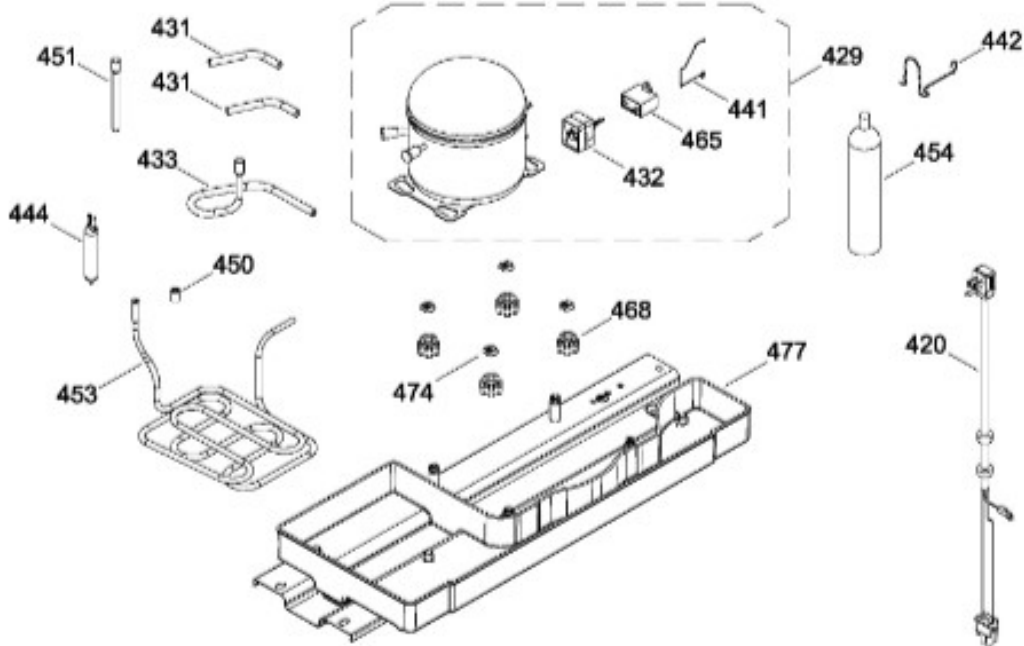

PISO CONGELADOR Y UNIDAD REFRIGERANTE

RMA1025VMXB0
RMA1025VMXL0
RMA1025VMXS0

Distribuidor Autorizado

SurteRápido.com

Venta de Refacciones
Electrodomesticas

REFRIGERADOR RMA1025VMXS0

Guía	Refacción	Descripción
1	WR01L09297	PUERTA CONGELADOR (GRIS)
1	WR01L11707	PUERTA CONGELADOR (GRIS)
4	WR01A01249	PLACA EMBLEMA SIRIUS 360
10	WR01A01197	TAPON BUJE
13	WR01A01205	TOPE PUERTA CONG.
16	WR01L09311	PUERTA CONSERVADOR (GRIS)
16	WR01L11708	PUERTA CONSERVADOR (GRIS)
28	WR01A01612	TOPE PUERTA FF DERECHO S.360
31	WR01L09326	CHAROLA DE HUEVOS (8)
32	WR01L09288	ANAQUEL 1/2 ANDROMEDA
40	WR01L09289	ANAQUEL 540 ANDROMEDA
50	WR01L09291	ANAQUEL BOTELLAS 540 A
52	WR01L02462	BUJE BISAGRA
120	WR01L04925	ENS. BISAGRA
151	WR01L05966	TAPA BISAGRA
151	WR01L13966	TAPA BISAGRA
155	WR01F03959	DUCTO AIRE ENS.CJ.CTRL
158	WR01L04810	CHAROLA HIELOS
158	WR01L08058	CHAROLA HIELOS
167	WS01A01147	TORNILLO NIVELADOR
173	WR01A01275	SOP.BIS.INF.ENS.PERNO REMACHADO
176	WR01L09287	PARRILLA ALAMBRE CONG
176	WR01L10669	PARRILLA ALAMBRE CONG
179	WR01L09283	PARRILLA DE CRISTAL CONSER.ENS
203	WR01L09285	CAJON LEG. FRUTAS-VERDURAS
206	WR01L09281	PARRILLA CAJ.LEG.ENS.
215	WR01L09278	CUBIERTA EVAPORADOR ENS
222	WR01F03855	INTERRUPTOR DE LUZ
227	WR01L09327	CUBIERTA LAMPARA ANDROMEDA
239	WR01L09328	BISAGRA INTERMEDIA ENS
245	WR01A01613	ESPACIADOR PUERTA SIRIUS 360
247	WR01A01179	SOPORTE NIVELADOR
248	WR01A01150	RONDANA BISAGRA
251	WR01F02229	FOCO FZ
251	WR01F02226	FOCO FZ