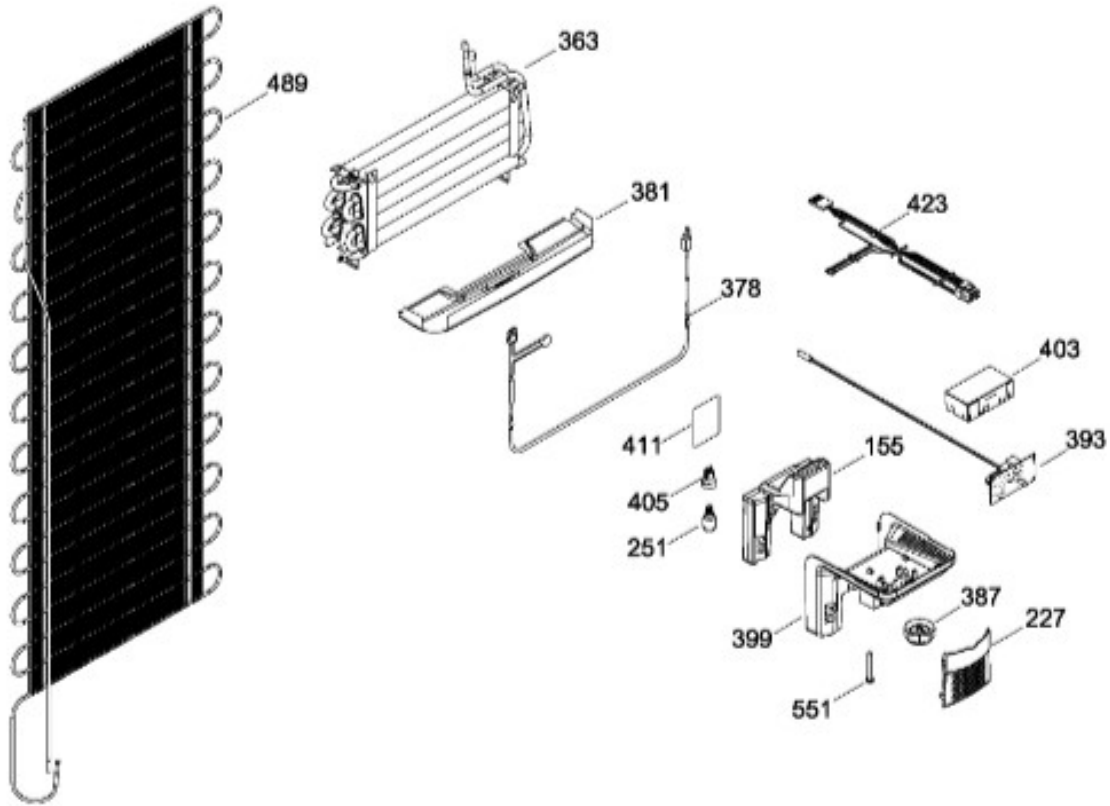

PISO CONGELADOR Y UNIDAD REFRIGERANTE

RMA1025VMXB0
RMA1025VMXL0
RMA1025VMXS0

Distribuidor Autorizado

SurteRápido.com

Venta de Refacciones
Electrodomesticas

REFRIGERADOR RMA1025VMXS0

Guía	Refacción	Descripción
1	WR01L09297	PUERTA CONGELADOR (GRIS)
1	WR01L11707	PUERTA CONGELADOR (GRIS)
4	WR01A01249	PLACA EMBLEMA SIRIUS 360
10	WR01A01197	TAPON BUJE
13	WR01A01205	TOPE PUERTA CONG.
16	WR01L09311	PUERTA CONSERVADOR (GRIS)
16	WR01L11708	PUERTA CONSERVADOR (GRIS)
28	WR01A01612	TOPE PUERTA FF DERECHO S.360
31	WR01L09326	CHAROLA DE HUEVOS (8)
32	WR01L09288	ANAQUEL 1/2 ANDROMEDA
40	WR01L09289	ANAQUEL 540 ANDROMEDA
50	WR01L09291	ANAQUEL BOTELLAS 540 A
52	WR01L02462	BUJE BISAGRA
120	WR01L04925	ENS. BISAGRA
151	WR01L05966	TAPA BISAGRA
151	WR01L13966	TAPA BISAGRA
155	WR01F03959	DUCTO AIRE ENS.CJ.CTRL
158	WR01L04810	CHAROLA HIELOS
158	WR01L08058	CHAROLA HIELOS
167	WS01A01147	TORNILLO NIVELADOR
173	WR01A01275	SOP.BIS.INF.ENS.PERNO REMACHADO
176	WR01L09287	PARRILLA ALAMBRE CONG
176	WR01L10669	PARRILLA ALAMBRE CONG
179	WR01L09283	PARRILLA DE CRISTAL CONSER.ENS
203	WR01L09285	CAJON LEG. FRUTAS-VERDURAS
206	WR01L09281	PARRILLA CAJ.LEG.ENS.
215	WR01L09278	CUBIERTA EVAPORADOR ENS
222	WR01F03855	INTERRUPTOR DE LUZ
227	WR01L09327	CUBIERTA LAMPARA ANDROMEDA
239	WR01L09328	BISAGRA INTERMEDIA ENS
245	WR01A01613	ESPACIADOR PUERTA SIRIUS 360
247	WR01A01179	SOPORTE NIVELADOR
248	WR01A01150	RONDANA BISAGRA
251	WR01F02229	FOCO FZ
251	WR01F02226	FOCO FZ