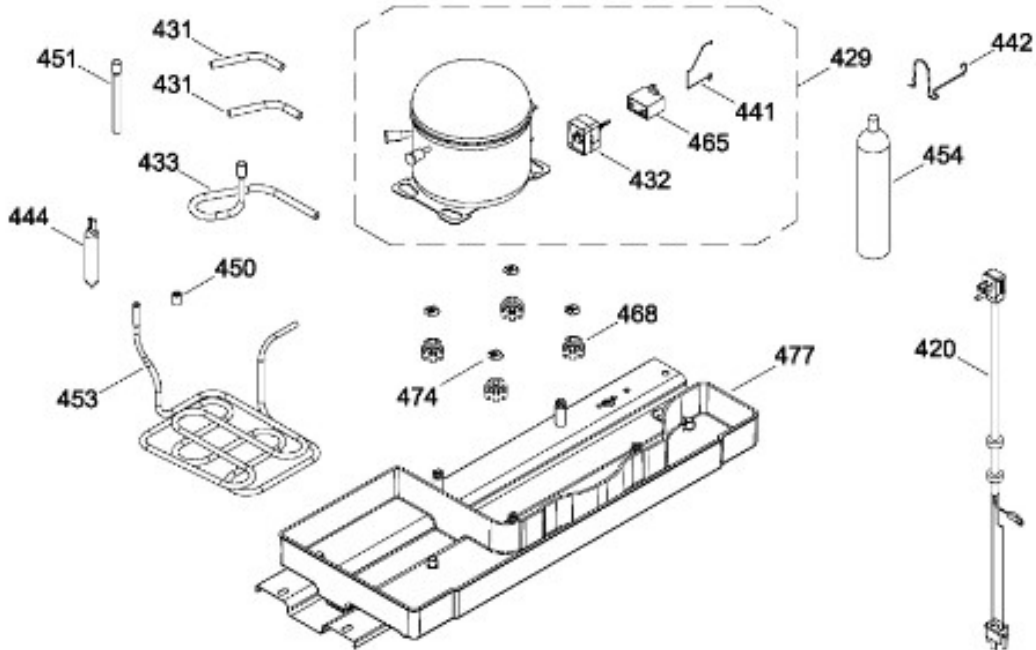

Venta de Refacciones
Electrodomesticas

REFRIGERADOR RMA1025VRPS0

PARTES PARA GABINETE

RMA1025VRPS0

REFRIGERADOR RMA1025VRPS0

PISO CONGELADOR Y UNIDAD REFRIGERANTE

RMA1025VRPS0

Distribuidor Autorizado

SurteRápido.com

Venta de Refacciones
Electrodomesticas

REFRIGERADOR RMA1025VRPS0

Guía	Refacción	Descripción
1	WR01L09297	PUERTA CONGELADOR (GRIS)
1	WR01F03787	MOTOR VENTILADOR FZ.127V.S.360
1	WR01L11707	PUERTA CONGELADOR (GRIS)
4	WR01A01249	PLACA EMBLEMA SIRIUS 360
4	WR01A02267	PLACA EMBLEMA SIRIUS 360
10	WR01A01197	TAPON BUJE
13	WR01A01205	TOPE PUERTA CONG.
16	WR01L09311	PUERTA CONSERVADOR (GRIS)
16	WR01L11708	PUERTA CONSERVADOR (GRIS)
28	WR01A01612	TOPE PUERTA FF DERECHO S.360
31	WR01L09326	CHAROLA DE HUEVOS (8)
32	WR01L09288	ANAQUEL 1/2 ANDROMEDA
40	WR01L09289	ANAQUEL 540 ANDROMEDA
50	WR01L09291	ANAQUEL BOTELLAS 540 A
52	WR01L02462	BUJE BISAGRA
151	WR01L05966	TAPA BISAGRA
151	WR01L13966	TAPA BISAGRA
155	WR01F03959	DUCTO AIRE ENS.CJ.CTRL
158	WR01L04810	CHAROLA HIELOS
158	WR01L08058	CHAROLA HIELOS
173	WR01A01275	SOP.BIS.INF.ENS.PERNO REMACHADO
176	WR01L09287	PARRILLA ALAMBRE CONG
176	WR01L10669	PARRILLA ALAMBRE CONG
179	WR01L09283	PARRILLA DE CRISTAL CONSER.ENS
203	WR01L09285	CAJON LEG. FRUTAS-VERDURAS
206	WR01L09281	PARRILLA CAJ.LEG.ENS.
215	WR01L09278	CUBIERTA EVAPORADOR ENS
222	WR01F03855	INTERRUPTOR DE LUZ
227	WR01L09327	CUBIERTA LAMPARA ANDROMEDA
236	WR01L04925	ENS. BISAGRA
239	WR01L09328	BISAGRA INTERMEDIA ENS
245	WR01A01613	ESPACIADOR PUERTA SIRIUS 360
247	WR01A01179	SOPORTE NIVELADOR
248	WR01A01150	RONDANA BISAGRA
251	WR01F02229	FOCO FZ