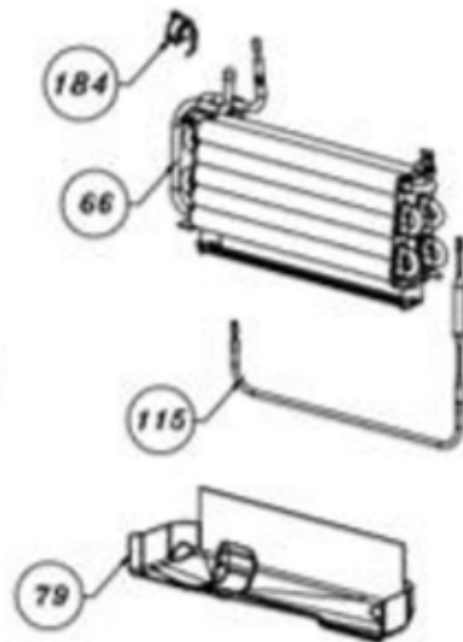

Distribuidor Autorizado

SurteRápido.com

Venta de Refacciones
Electrodomesticas

REFRIGERADOR RMA1025XMXB5

ACCESORIOS

Distribuidor Autorizado

SurteRápido.com

Venta de Refacciones
Electrodomesticas

REFRIGERADOR RMA1025XMXB5

Guía	Refacción	Descripción
4	WR01L09650	CUBIERTA BISAGRA SUPERIOR BL
5	WR01F02753	FILTRO DESHIDRATADOR
7	WR01A01877	TOPE PUERTA FZ POLAR/ANDROMEDA
8	WR01A01413	SEPARADOR BISAGRA SUP POL
8	WR01A01381	ESPACIADOR BISAGRA INTERMEDIA
8	WR01A01382	ESPACIADOR BISAGRA INFERIOR
8	WR01A01413	ESPACIADOR BISAGRA INFERIOR
8	WR01A01381	ESPACIADOR BISAGRA INFERIOR
9	WR01A01947	SOPORTE PATA NIVELADORA AND
11	WR01L09199	PANEL TRASERO AND 250L
13	WR01L09998	MUEBLE INYECTADO AND 250 BL
14	WR01L11608	PTA COMPLETA FZ 250ANDR MB BL
16	WR01A01927	PLACA EMBLEMA MABE
17	WR01A01830	SELLO MAGNETICO FZ ANDROMEDA
21	WR01L09121	ANAQUEL MULTIUSOS AND
23	WR01L11426	PTA INYECTADA FF 250AND MB BL
27	WR01L11422	PTA COMPLETA FF 250AND MB BL
31	WR01L05089	INTERRUPTOR (6.67.6YL3CER)RVO
32	WR01F02756	LAMPARA 127V - 15W
33	WR01A01405	PORTALAMPARA SP-DP-GEM 15W
36	WR01L09152	PERILLA CAJA CONTROL AND
40	WR01A01855	TOPE PUERTA FF POL-ANDR
41	WR01L11063	BASE MANIJA FZ CURVA GR
42	WR01L11064	INSERTO MANIJA FZ CURVA GR+HS
44	WR01L10919	BASE MANIJA FF CURVA GR
48	WR01L09604	CAJON LEGUMBRES AND
50	WR01L07227	CUBETA HIELOS 16 CAVIDADES
51	WR01F02704	TOMACORRIENTE TIPO K
52	WR01F02732	COMPRESOR EM3U50HLP- EM2U50HLP 115
53	WR01F03879	CONDENSADOR ANDROMEDA
55	WR01A01853	ENS SOPORTE COMPRESOR AND
58	WR01A01856	EMPAQUE MOTOR VENTILADOR
62	WR01L09189	ENS BISAGRA INFERIOR AND
65	WR01L09645	PORTAHUEVOS DE 8 CAVIDADES
66	WR01F03882	ENS EVAPORADOR TIPO A AND