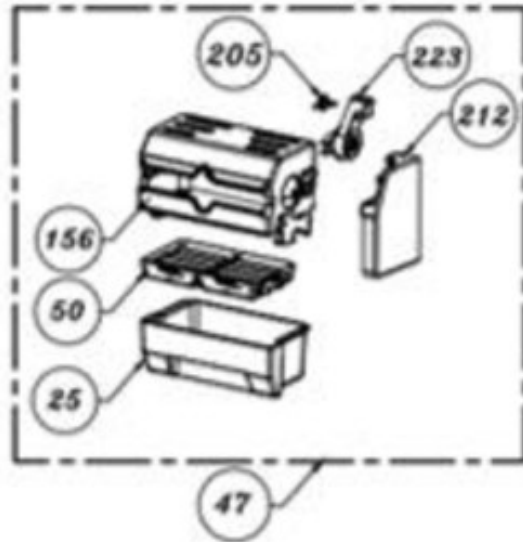

Distribuidor Autorizado

SurteRápido.com

Venta de Refacciones
Electrodomesticas

REFRIGERADOR RMA1025XMXE5

Guía	Refacción	Descripción
4	WR01L10116	CUBIERTA BISAGRA SUPERIOR NE
5	WR01F02753	FILTRO DESHIDRATADOR
7	WR01A01877	TOPE PUERTA FZ POLAR/ANDROMEDA
8	WR01A01413	SEPARADOR BISAGRA SUP POL
8	WR01A01381	ESPACIADOR BISAGRA INTERMEDIA
8	WR01A01382	ESPACIADOR BISAGRA INFERIOR
8	WR01A01413	ESPACIADOR BISAGRA INFERIOR
8	WR01A01381	ESPACIADOR BISAGRA INFERIOR
9	WR01A01947	SOPORTE PATA NIVELADORA AND
11	WR01L09199	PANEL TRASERO AND 250L
13	WR01L09782	MUEBLE INYECTADO AND 250 GR
14	WR01L11607	PTA COMPLETA FZ 250ANDR MB EP
16	WR01A01927	PLACA EMBLEMA MABE
17	WR01A01830	SELLO MAGNETICO FZ ANDROMEDA
21	WR01L09121	ANAQUEL MULTIUSOS AND
23	WR01L11615	PTA INYECTADA FF 250AND MB EP
27	WR01L11612	PTA COMPLETA FF 250AND MB EP
31	WR01L05089	INTERRUPTOR (6.67.6YL3CER)RVO
32	WR01F02756	LAMPARA 127V - 15W
33	WR01A01405	PORTALAMPARA SP-DP-GEM 15W
36	WR01L09152	PERILLA CAJA CONTROL AND
40	WR01A01855	TOPE PUERTA FF POL-ANDR
41	WR01L11063	BASE MANIJA FZ CURVA GR
42	WR01L09855	INSERTO MANIJA FZ CURVA NE+HS
44	WR01L10919	BASE MANIJA FF CURVA GR
48	WR01L09604	CAJON LEGUMBRES AND
50	WR01L07227	CUBETA HIELOS 16 CAVIDADES
51	WR01F02704	TOMACORRIENTE TIPO K
52	WR01F02732	COMPRESOR EM3U50HLP- EM2U50HLP
53	WR01F03879	CONDENSADOR ANDROMEDA
55	WR01A01853	ENS SOPORTE COMPRESOR AND
58	WR01A01856	EMPAQUE MOTOR VENTILADOR
62	WR01L09189	ENS BISAGRA INFERIOR AND
65	WR01L09645	PORTAHUEVOS DE 8 CAVIDADES
66	WR01F03882	ENS EVAPORADOR TIPO A AND