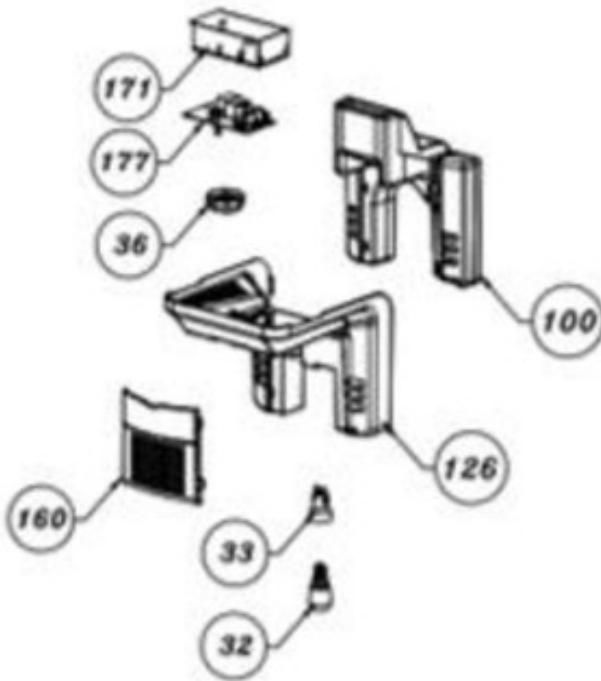

Distribuidor Autorizado

SurteRápido.com

Venta de Refacciones
Electrodomesticas

REFRIGERADOR RMA1025XMXE5

Guía	Refacción	Descripción
4	WR01L10116	CUBIERTA BISAGRA SUPERIOR NE
5	WR01F02753	FILTRO DESHIDRATADOR
7	WR01A01877	TOPE PUERTA FZ POLAR/ANDROMEDA
8	WR01A01413	SEPARADOR BISAGRA SUP POL
8	WR01A01381	ESPACIADOR BISAGRA INTERMEDIA
8	WR01A01382	ESPACIADOR BISAGRA INFERIOR
8	WR01A01413	ESPACIADOR BISAGRA INFERIOR
8	WR01A01381	ESPACIADOR BISAGRA INFERIOR
9	WR01A01947	SOPORTE PATA NIVELADORA AND
11	WR01L09199	PANEL TRASERO AND 250L
13	WR01L09782	MUEBLE INYECTADO AND 250 GR
14	WR01L11607	PTA COMPLETA FZ 250ANDR MB EP
16	WR01A01927	PLACA EMBLEMA MABE
17	WR01A01830	SELLO MAGNETICO FZ ANDROMEDA
21	WR01L09121	ANAQUEL MULTIUSOS AND
23	WR01L11615	PTA INYECTADA FF 250AND MB EP
27	WR01L11612	PTA COMPLETA FF 250AND MB EP
31	WR01L05089	INTERRUPTOR (6.67.6YL3CER)RVO
32	WR01F02756	LAMPARA 127V - 15W
33	WR01A01405	PORTALAMPARA SP-DP-GEM 15W
36	WR01L09152	PERILLA CAJA CONTROL AND
40	WR01A01855	TOPE PUERTA FF POL-ANDR
41	WR01L11063	BASE MANIJA FZ CURVA GR
42	WR01L09855	INSERTO MANIJA FZ CURVA NE+HS
44	WR01L10919	BASE MANIJA FF CURVA GR
48	WR01L09604	CAJON LEGUMBRES AND
50	WR01L07227	CUBETA HIELOS 16 CAVIDADES
51	WR01F02704	TOMACORRIENTE TIPO K
52	WR01F02732	COMPRESOR EM3U50HLP- EM2U50HLP
53	WR01F03879	CONDENSADOR ANDROMEDA
55	WR01A01853	ENS SOPORTE COMPRESOR AND
58	WR01A01856	EMPAQUE MOTOR VENTILADOR
62	WR01L09189	ENS BISAGRA INFERIOR AND
65	WR01L09645	PORTAHUEVOS DE 8 CAVIDADES
66	WR01F03882	ENS EVAPORADOR TIPO A AND