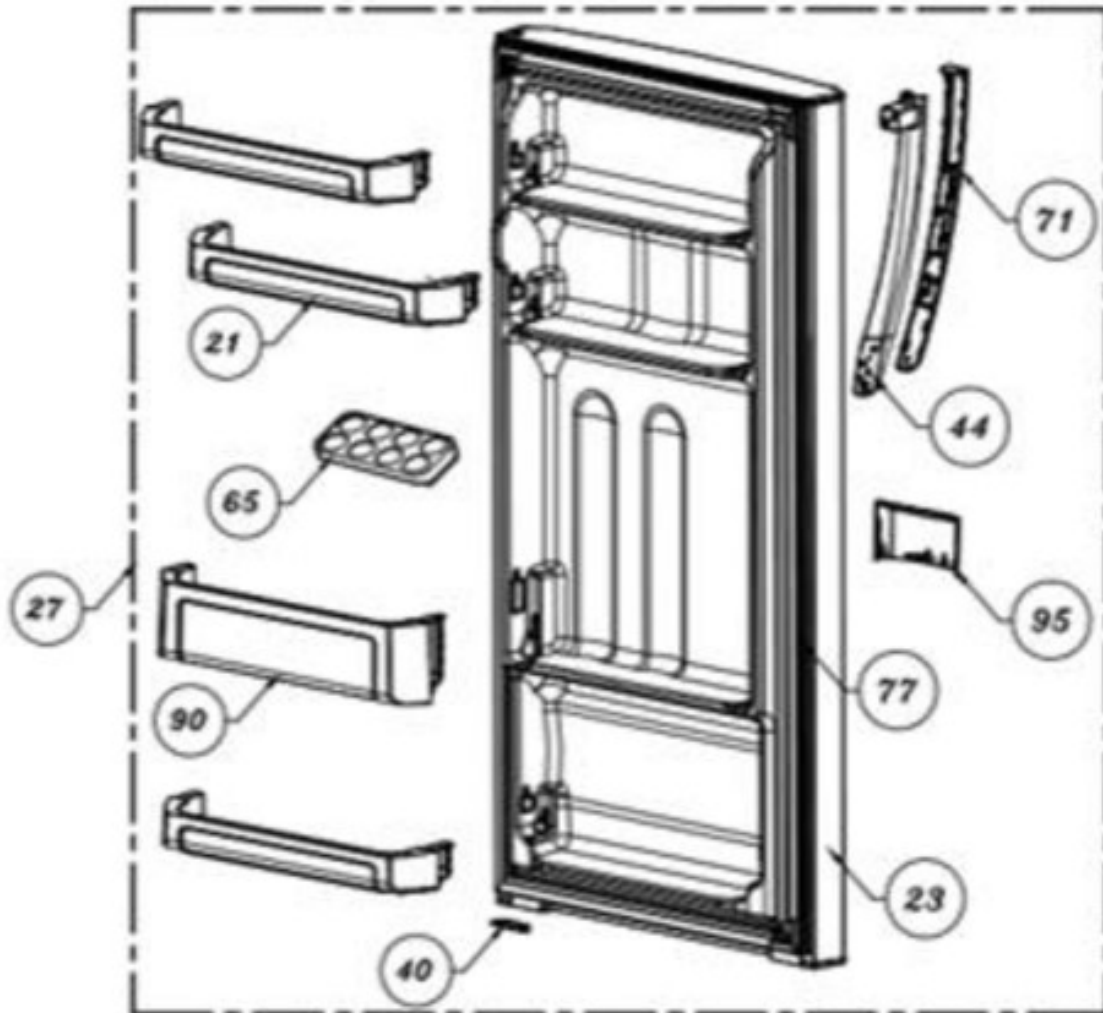

Distribuidor Autorizado

SurteRápido.com

Venta de Refacciones
Electrodomesticas

REFRIGERADOR RMA1025XMXE5