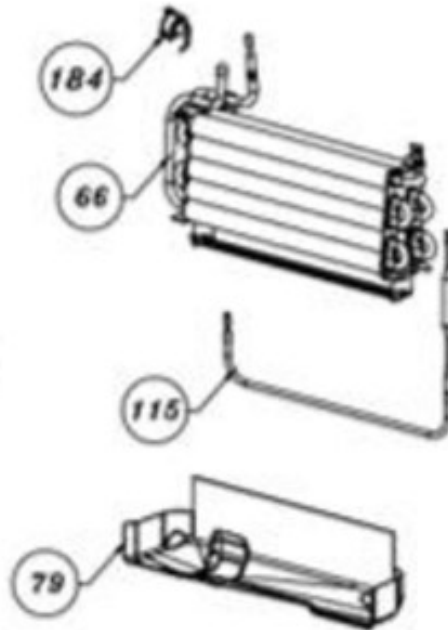

Distribuidor Autorizado

SurteRápido.com

Venta de Refacciones
Electrodomesticas

REFRIGERADOR RMA1025XMXE5

Guía	Refacción	Descripción
4	WR01L10116	CUBIERTA BISAGRA SUPERIOR NE
5	WR01F02753	FILTRO DESHIDRATADOR
7	WR01A01877	TOPE PUERTA FZ POLAR/ANDROMEDA
8	WR01A01413	SEPARADOR BISAGRA SUP POL
8	WR01A01381	ESPACIADOR BISAGRA INTERMEDIA
8	WR01A01382	ESPACIADOR BISAGRA INFERIOR
8	WR01A01413	ESPACIADOR BISAGRA INFERIOR
8	WR01A01381	ESPACIADOR BISAGRA INFERIOR
9	WR01A01947	SOPORTE PATA NIVELADORA AND
11	WR01L09199	PANEL TRASERO AND 250L
13	WR01L09782	MUEBLE INYECTADO AND 250 GR
14	WR01L11607	PTA COMPLETA FZ 250ANDR MB EP
16	WR01A01927	PLACA EMBLEMA MABE
17	WR01A01830	SELLO MAGNETICO FZ ANDROMEDA
21	WR01L09121	ANAQUEL MULTIUSOS AND
23	WR01L11615	PTA INYECTADA FF 250AND MB EP
27	WR01L11612	PTA COMPLETA FF 250AND MB EP
31	WR01L05089	INTERRUPTOR (6.67.6YL3CER)RVO
32	WR01F02756	LAMPARA 127V - 15W
33	WR01A01405	PORTALAMPARA SP-DP-GEM 15W
36	WR01L09152	PERILLA CAJA CONTROL AND
40	WR01A01855	TOPE PUERTA FF POL-ANDR
41	WR01L11063	BASE MANIJA FZ CURVA GR
42	WR01L09855	INSERTO MANIJA FZ CURVA NE+HS
44	WR01L10919	BASE MANIJA FF CURVA GR
48	WR01L09604	CAJON LEGUMBRES AND
50	WR01L07227	CUBETA HIELOS 16 CAVIDADES
51	WR01F02704	TOMACORRIENTE TIPO K
52	WR01F02732	COMPRESOR EM3U50HLP- EM2U50HLP
53	WR01F03879	CONDENSADOR ANDROMEDA
55	WR01A01853	ENS SOPORTE COMPRESOR AND
58	WR01A01856	EMPAQUE MOTOR VENTILADOR
62	WR01L09189	ENS BISAGRA INFERIOR AND
65	WR01L09645	PORTAHUEVOS DE 8 CAVIDADES
66	WR01F03882	ENS EVAPORADOR TIPO A AND