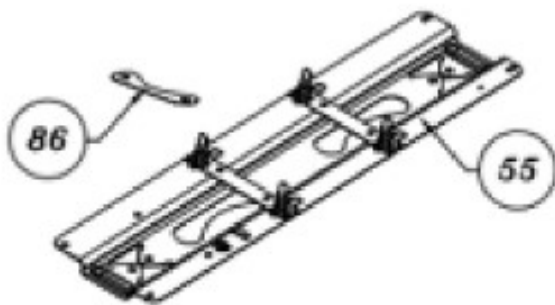

Distribuidor Autorizado

SurteRápido.com

Venta de Refacciones
Electrodomesticas

REFRIGERADOR RMA1025MXE5