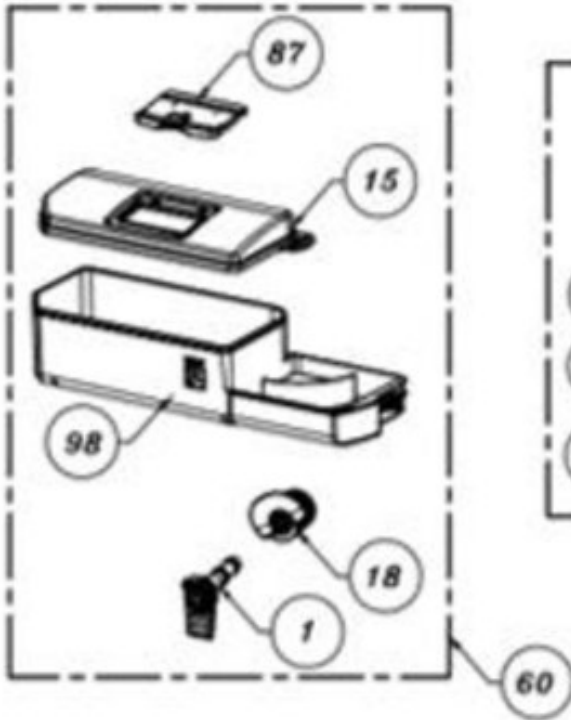

Distribuidor Autorizado

SurteRápido.com

Venta de Refacciones
Electrodomesticas

REFRIGERADOR RMA1025XMXE5

Guía	Refacción	Descripción
4	WR01L10116	CUBIERTA BISAGRA SUPERIOR NE
5	WR01F02753	FILTRO DESHIDRATADOR
7	WR01A01877	TOPE PUERTA FZ POLAR/ANDROMEDA
8	WR01A01413	SEPARADOR BISAGRA SUP POL
8	WR01A01381	ESPACIADOR BISAGRA INTERMEDIA
8	WR01A01382	ESPACIADOR BISAGRA INFERIOR
8	WR01A01413	ESPACIADOR BISAGRA INFERIOR
8	WR01A01381	ESPACIADOR BISAGRA INFERIOR
9	WR01A01947	SOPORTE PATA NIVELADORA AND
11	WR01L09199	PANEL TRASERO AND 250L
13	WR01L09782	MUEBLE INYECTADO AND 250 GR
14	WR01L11607	PTA COMPLETA FZ 250ANDR MB EP
16	WR01A01927	PLACA EMBLEMA MABE
17	WR01A01830	SELLO MAGNETICO FZ ANDROMEDA
21	WR01L09121	ANAQUEL MULTIUSOS AND
23	WR01L11615	PTA INYECTADA FF 250AND MB EP
27	WR01L11612	PTA COMPLETA FF 250AND MB EP
31	WR01L05089	INTERRUPTOR (6.67.6YL3CER)RVO
32	WR01F02756	LAMPARA 127V - 15W
33	WR01A01405	PORTALAMPARA SP-DP-GEM 15W
36	WR01L09152	PERILLA CAJA CONTROL AND
40	WR01A01855	TOPE PUERTA FF POL-ANDR
41	WR01L11063	BASE MANIJA FZ CURVA GR
42	WR01L09855	INSERTO MANIJA FZ CURVA NE+HS
44	WR01L10919	BASE MANIJA FF CURVA GR
48	WR01L09604	CAJON LEGUMBRES AND
50	WR01L07227	CUBETA HIELOS 16 CAVIDADES
51	WR01F02704	TOMACORRIENTE TIPO K
52	WR01F02732	COMPRESOR EM3U50HLP- EM2U50HLP
53	WR01F03879	CONDENSADOR ANDROMEDA
55	WR01A01853	ENS SOPORTE COMPRESOR AND
58	WR01A01856	EMPAQUE MOTOR VENTILADOR
62	WR01L09189	ENS BISAGRA INFERIOR AND
65	WR01L09645	PORTAHUEVOS DE 8 CAVIDADES
66	WR01F03882	ENS EVAPORADOR TIPO A AND