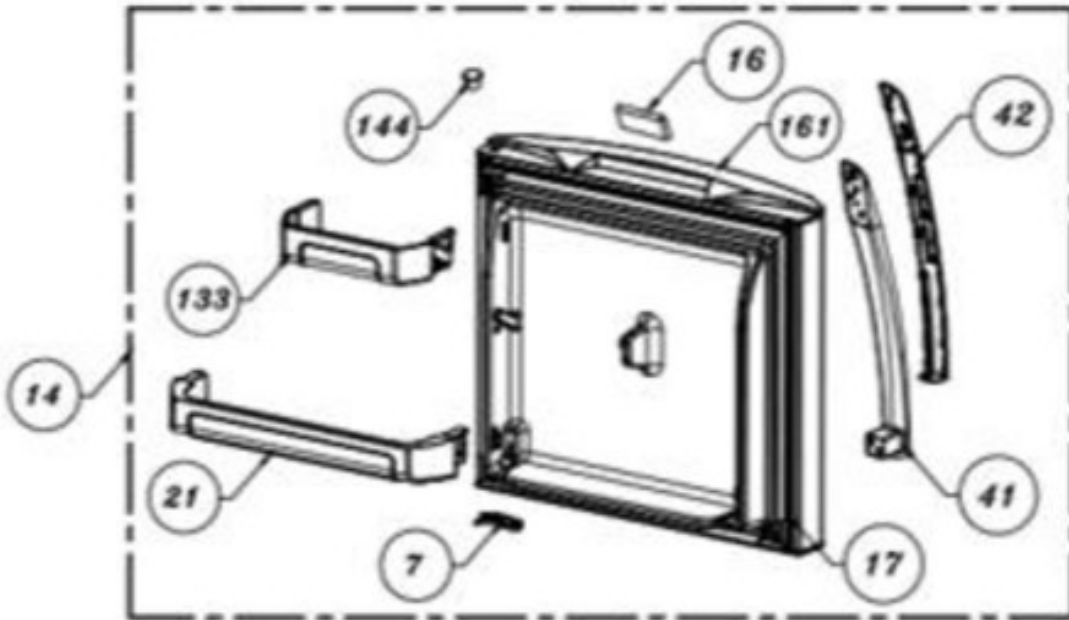

Distribuidor Autorizado

SurteRápido.com

Venta de Refacciones
Electrodomesticas

REFRIGERADOR RMA1025XMXE5