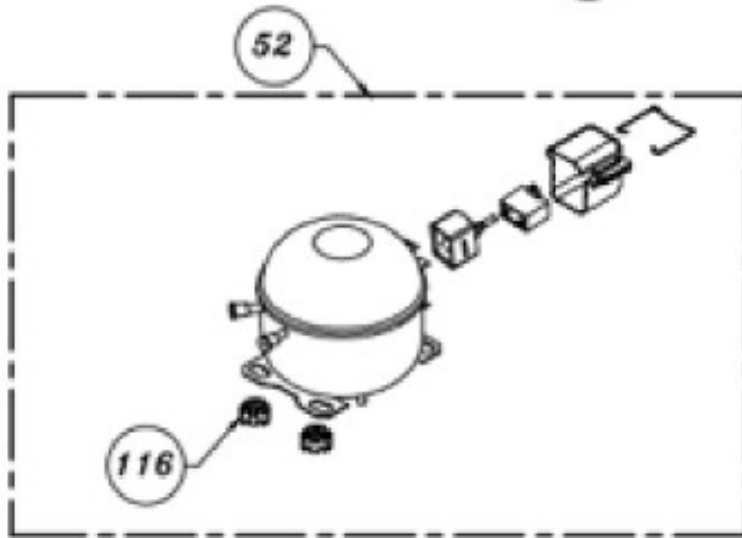

Distribuidor Autorizado

SurteRápido.com

Venta de Refacciones
Electrodomesticas

REFRIGERADOR RMA1025MXE5