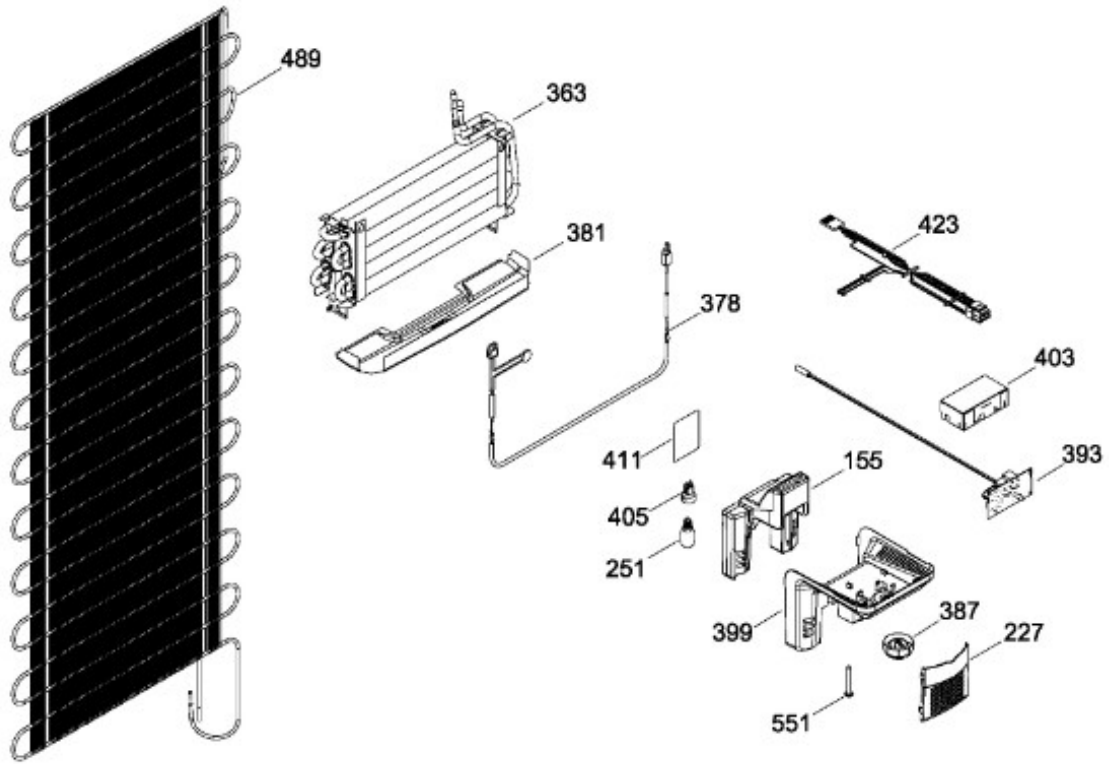

PISO CONGELADOR Y UNIDAD REFRIGERANTE

RMA1025MXEA

Distribuidor Autorizado

SurteRápido.com

Venta de Refacciones
Electrodomesticas

REFRIGERADOR RMA1025XMXEA

Guía	Refacción	Descripción
1	WR01L11786	PUERTA FZ.ESP.250.JAL.ECO
4	WR01A01249	PLACA EMBLEMA SIRIUS 360
13	WR01A01205	TOPE PUERTA CONG.
16	WR01L11787	PTA.FF.ESP.250.JAL.S/D
22	WR01L09704	BASE JALADERA FZ.NEGRO
25	WR01L09706	INSERTO JALAD.FZ.GS.LI
28	WR01A01612	TOPE PUERTA FF DERECHO S.360
31	WR01L09326	CHAROLA DE HUEVOS (8)
32	WR01L09288	ANAQUEL 1/2 ANDROMEDA
40	WR01L09289	ANAQUEL 540 ANDROMEDA
50	WR01L09291	ANAQUEL BOTELLAS 540 A
52	WR01L02462	BUJE BISAGRA
58	WR01L09705	BASE JALADERA FF.NEGRO
61	WR01L09707	INSERTO JALAD.FF.GS.LI
151	WR01L05966	TAPA BISAGRA
151	WR01L13966	TAPA BISAGRA
155	WR01F03959	DUCTO AIRE ENS.CJ.CTRL
158	WR01L08058	CHAROLA CUBOS DE HIELO NATURAL
167	WS01A01147	TORNILLO NIVELADOR
173	WR01A01275	SOP.BIS.INF.ENS.PERNO REMACHADO
176	WR01L10669	PARRILLA ALAMBRE FZ 230-250LTS
179	WR01L09283	PARRILLA DE CRISTAL CONSER.ENS
203	WR01L09285	CAJON LEG. FRUTAS-VERDURAS
206	WR01L09281	PARRILLA CAJ.LEG.ENS.
215	WR01L09278	CUBIERTA EVAPORADOR ENS
222	WR01F03855	INTERRUPTOR DE LUZ
227	WR01L09327	CUBIERTA LAMPARA ANDROMEDA
236	WR01L04925	ENS. BISAGRA
239	WR01L09328	BISAGRA INTERMEDIA ENS
245	WR01A01613	ESPACIADOR PUERTA SIRIUS 360
247	WR01A01179	SOPORTE NIVELADOR
248	WR01A01150	RONDANA BISAGRA
251	WR01F02229	FOCO FZ
251	WR01F02226	FOCO FZ
251	WR01F03693	FOCO FF