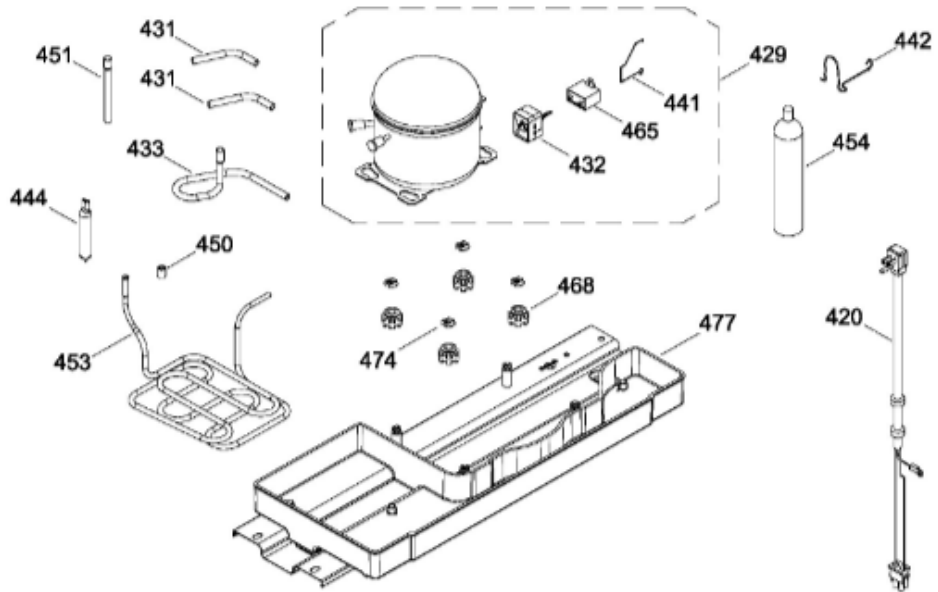

PISO CONGELADOR Y UNIDAD REFRIGERANTE

RMA1025MXB0
RMA1025MXS0

Distribuidor Autorizado

SurteRápido.com

Venta de Refacciones
Electrodomesticas

REFRIGERADOR RMA1025XMS0

Guía	Refacción	Descripción
1	WR01L09299	PUERTA CONGELADOR (GRIS)
1	WR01L11788	PUERTA CONGELADOR (GRIS)
4	WR01A01249	PLACA EMBLEMA SIRIUS 360
4	WR01A02267	PLACA EMBLEMA SIRIUS 360
10	WR01A01197	TAPON BUJE
13	WR01A01205	TOPE PUERTA CONG.
16	WR01L09320	PUERTA CONSERVADOR (GRIS)
16	WR01L11789	PUERTA CONSERVADOR (GRIS)
22	WR01L08626	BASE JALADERA FZ.GS.SIRIUS 360
25	WR01L08627	INSERTOJALAD.FZ.SPARKLE.S360HS
28	WR01A01612	TOPE PUERTA FF DERECHO S.360
31	WR01L09326	CHAROLA DE HUEVOS (8)
32	WR01L09288	ANAQUEL 1/2 ANDROMEDA
40	WR01L09289	ANAQUEL 540 ANDROMEDA
50	WR01L09291	ANAQUEL BOTELLAS 540 A
52	WR01L02462	BUJE BISAGRA
58	WR01L08628	BASE JALADERA FF.GS.SIRIUS 360
61	WR01L08629	INSERTOJALAD.FF SPARKLE.S360HS
120	WR01L04925	ENS. BISAGRA
151	WR01L05966	TAPA BISAGRA
151	WR01L13966	TAPA BISAGRA
155	WR01F03959	DUCTO AIRE ENS.CJ.CTRL
158	WR01L04810	CHAROLA HIELOS
158	WR01L08058	CHAROLA HIELOS
167	WS01A01147	TORNILLO NIVELADOR
173	WR01A01275	SOP.BIS.INF.ENS.PERNO REMACHADO
176	WR01L09287	PARRILLA ALAMBRE CONG
176	WR01L10669	PARRILLA ALAMBRE CONG
179	WR01L09283	PARRILLA DE CRISTAL CONSER.ENS
203	WR01L09285	CAJON LEG. FRUTAS-VERDURAS
206	WR01L09281	PARRILLA CAJ.LEG.ENS.
215	WR01L09278	CUBIERTA EVAPORADOR ENS
222	WR01F03855	INTERRUPTOR DE LUZ
227	WR01L09327	CUBIERTA LAMPARA ANDROMEDA
239	WR01L09328	BISAGRA INTERMEDIA ENS