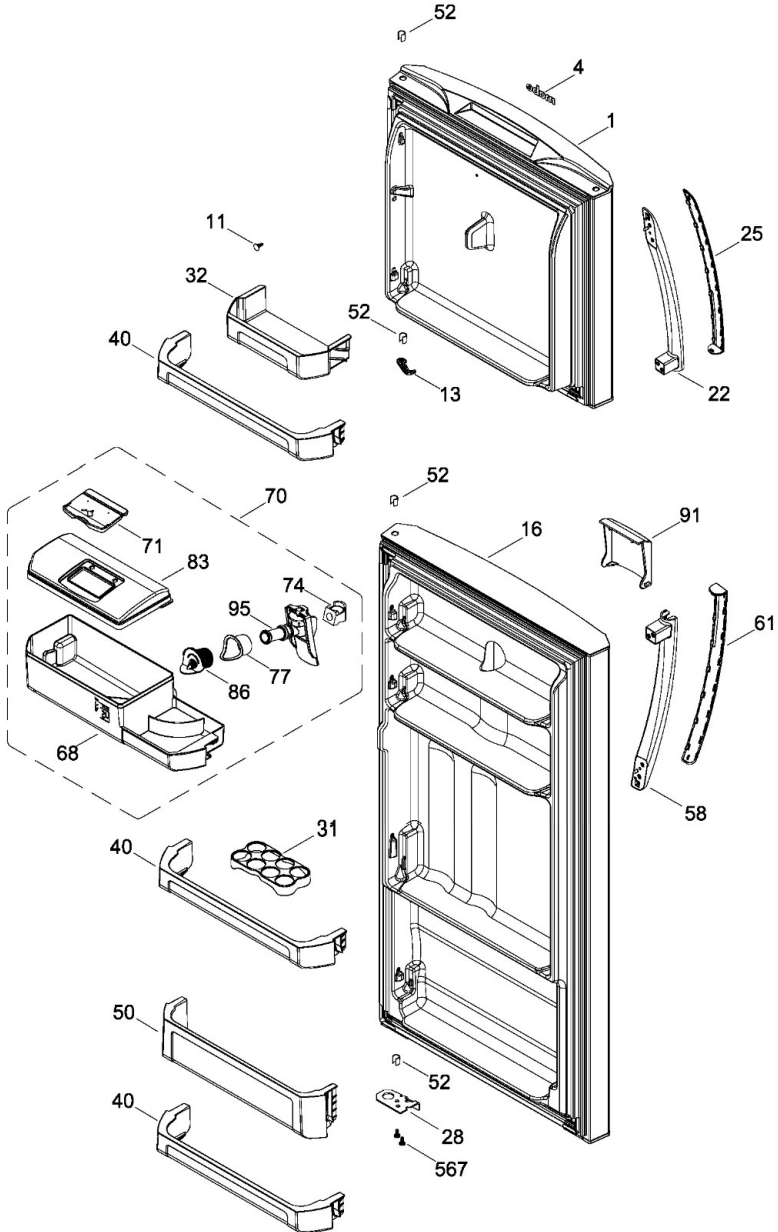

Refrigerador Mabe RMA1025YMFXA

PARTES PARA PUERTA

RMA1025YMFXA

Refrigerador Mabe RMA1025YMFXA

PARTES PARA GABINETE

RMA1025YMFXA

Refrigerador Mabe RMA1025YMFxA

PISO CONGELADOR Y UNIDAD REFRIGERANTE

RMA1025YMFxA

Guía	Componente	Descripción
1	225D7429G042	PTA.FZ.ESP.250 INOX.JA
4	238C5609P001	PLACA EMBLEMA MABE
11	525117P01	PLUG BUTTON SM WH
13	200D3835P002	TOPE PUERTA CONG.
16	225D7432G045	PUERTA FF.ESP.250.C/D.INO
22	225D7164P005	BASE JALADERA FZ.NEGRO
25	225D7166P017	INSERTO JALAD.FZ.GS.LI
28	238C4759P001	TOPE PUERTA FF DERECHO S.360
31	238C4768P001	CHAROLA DE HUEVOS (8)
32	225D7345P001	ANAQUEL 1/2 ANDROMEDA
40	225D7346P001	ANAQUEL 540 ANDROMEDA
50	225D7348P002	ANAQUEL BOTELLAS 540 A
52	238C2207P001	BUJE BISA 1GRA
58	225D7164P006	BASE JALADERA FF.NEGRO
61	225D7166P018	INSERTO JALAD.FF.GS.LI
68	225D7926P002	TANQUE DE AGUA
70	225D7352G007	ENS.TANQ.AGUA.250.INOX
71	238C4563P001	TAPA TANQUE AGUA
74	238C5084P001	CAPUCHON DE VALVULA
77	238C4926P001	DUCTO PUERTA FORRO
83	225D7928P001	CUBIERTA TANQUE
86	238C4927P001	GROMMET TANQUE AGUA
91	225D7807P003	CUB.RECES.DESP.AGUA.GS
95	238C4916G003	VALVULA/ACTUADOR ENS.G
151	200D1480P013	TAPA BISAGRA
155	225D7395G001	DUCTO AIRE ENS.CJ.CTRL
158	186D5236P001	CHAROLA CUBOS DE HIELO NATURAL