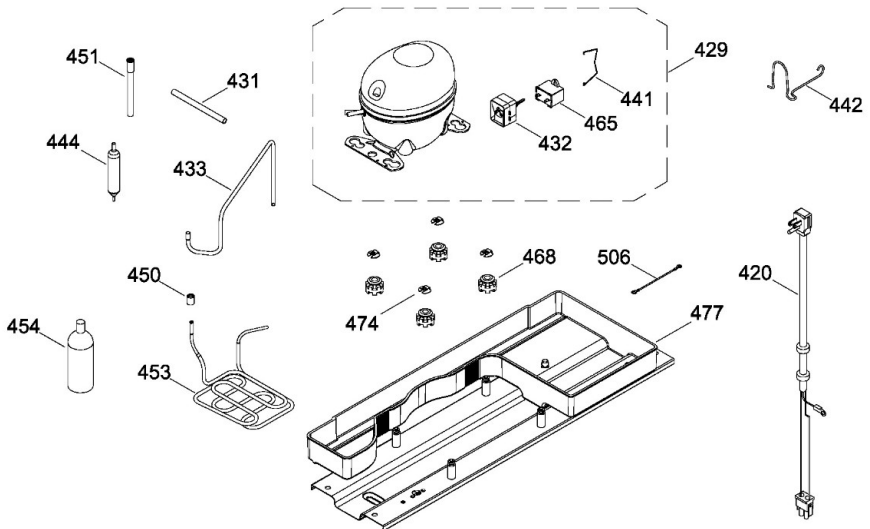

Refrigerador Mabe RMA1025YMFXA

PARTES PARA PUERTA

RMA1025YMFXA

Refrigerador Mabe RMA1025YMFXA

PARTES PARA GABINETE

RMA1025YMFXA

Refrigerador Mabe RMA1025YMFxA

PISO CONGELADOR Y UNIDAD REFRIGERANTE

RMA1025YMFxA

Guía	Componente	Descripción
1	225D7429G042	PTA.FZ.ESP.250 INOX.JA
4	238C5609P001	PLACA EMBLEMA MABE
11	525117P01	PLUG BUTTON SM WH
13	200D3835P002	TOPE PUERTA CONG.
16	225D7432G045	PUERTA FF.ESP.250.C/D.INO
22	225D7164P005	BASE JALADERA FZ.NEGRO
25	225D7166P017	INSERTO JALAD.FZ.GS.LI
28	238C4759P001	TOPE PUERTA FF DERECHO S.360
31	238C4768P001	CHAROLA DE HUEVOS (8)
32	225D7345P001	ANAQUEL 1/2 ANDROMEDA
40	225D7346P001	ANAQUEL 540 ANDROMEDA
50	225D7348P002	ANAQUEL BOTELLAS 540 A
52	238C2207P001	BUJE BISA 1GRA
58	225D7164P006	BASE JALADERA FF.NEGRO
61	225D7166P018	INSERTO JALAD.FF.GS.LI
68	225D7926P002	TANQUE DE AGUA
70	225D7352G007	ENS.TANQ.AGUA.250.INOX
71	238C4563P001	TAPA TANQUE AGUA
74	238C5084P001	CAPUCHON DE VALVULA
77	238C4926P001	DUCTO PUERTA FORRO
83	225D7928P001	CUBIERTA TANQUE
86	238C4927P001	GROMMET TANQUE AGUA
91	225D7807P003	CUB.RECES.DESP.AGUA.GS
95	238C4916G003	VALVULA/ACTUADOR ENS.G
151	200D1480P013	TAPA BISAGRA
155	225D7395G001	DUCTO AIRE ENS.CJ.CTRL
158	186D5236P001	CHAROLA CUBOS DE HIELO NATURAL