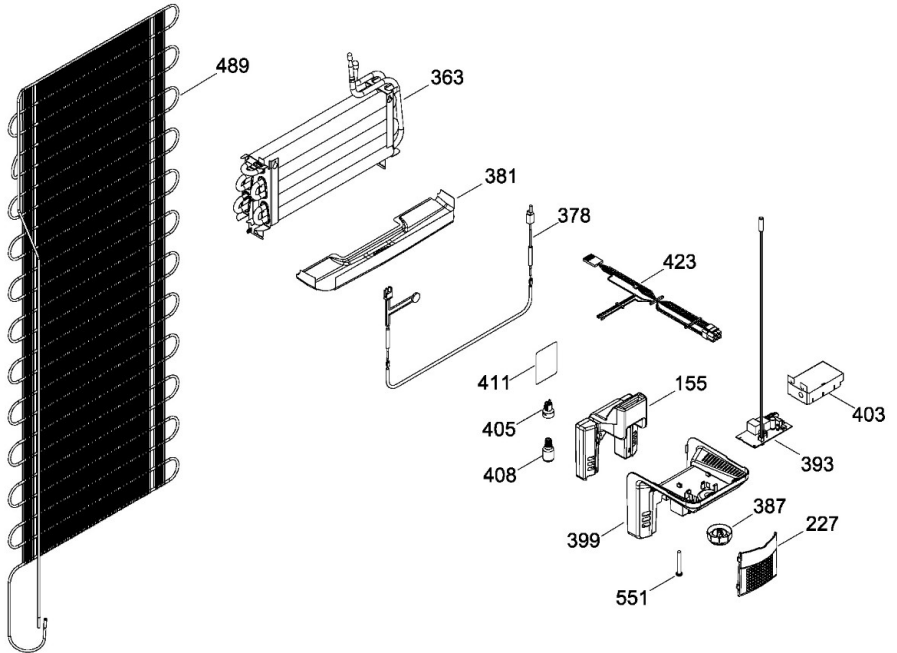

Refrigerador Mabe RMA1025YMFXA

PARTES PARA PUERTA

RMA1025YMFXA

Refrigerador Mabe RMA1025YMFXA

PARTES PARA GABINETE

RMA1025YMFXA

Refrigerador Mabe RMA1025YMFxA

PISO CONGELADOR Y UNIDAD REFRIGERANTE

RMA1025YMFxA

Guía	Componente	Descripción
1	225D7429G042	PTA.FZ.ESP.250 INOX.JA
4	238C5609P001	PLACA EMBLEMA MABE
11	525117P01	PLUG BUTTON SM WH
13	200D3835P002	TOPE PUERTA CONG.
16	225D7432G045	PUERTA FF.ESP.250.C/D.INO
22	225D7164P005	BASE JALADERA FZ.NEGRO
25	225D7166P017	INSERTO JALAD.FZ.GS.LI
28	238C4759P001	TOPE PUERTA FF DERECHO S.360
31	238C4768P001	CHAROLA DE HUEVOS (8)
32	225D7345P001	ANAQUEL 1/2 ANDROMEDA
40	225D7346P001	ANAQUEL 540 ANDROMEDA
50	225D7348P002	ANAQUEL BOTELLAS 540 A
52	238C2207P001	BUJE BISA 1GRA
58	225D7164P006	BASE JALADERA FF.NEGRO
61	225D7166P018	INSERTO JALAD.FF.GS.LI
68	225D7926P002	TANQUE DE AGUA
70	225D7352G007	ENS.TANQ.AGUA.250.INOX
71	238C4563P001	TAPA TANQUE AGUA
74	238C5084P001	CAPUCHON DE VALVULA
77	238C4926P001	DUCTO PUERTA FORRO
83	225D7928P001	CUBIERTA TANQUE
86	238C4927P001	GROMMET TANQUE AGUA
91	225D7807P003	CUB.RECES.DESP.AGUA.GS
95	238C4916G003	VALVULA/ACTUADOR ENS.G
151	200D1480P013	TAPA BISAGRA
155	225D7395G001	DUCTO AIRE ENS.CJ.CTRL
158	186D5236P001	CHAROLA CUBOS DE HIELO NATURAL