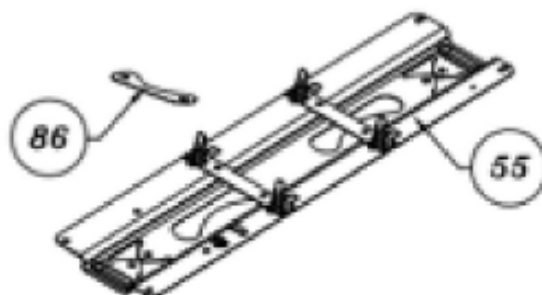

REFRIGERADOR RMA1025YMXE5

PARTES PARA PUERTA

Distribuidor Autorizado

SurteRápido.com

Venta de Refacciones
Electrodomesticas

REFRIGERADOR RMA1025YMXE5

PISO CONGELADOR Y UNIDAD REFRIGERANTE

Distribuidor Autorizado

Guía	Refacción	Descripción
1	WR01F03870	ENS VALVULA ANDROMEDA GR
4	WR01L10116	CUBIERTA BISAGRA SUPERIOR NE
5	WR01F02753	FILTRO DESHIDRATADOR
7	WR01A01877	TOPE PUERTA FZ POLAR/ANDROMEDA
8	WR01A01413	SEPARADOR BISAGRA SUP POL
8	WR01A01381	ESPACIADOR BISAGRA INTERMEDIA
8	WR01A01382	ESPACIADOR BISAGRA INFERIOR
8	WR01A01413	ESPACIADOR BISAGRA INFERIOR
8	WR01A01381	ESPACIADOR BISAGRA INFERIOR
9	WR01A01947	SOPORTE PATA NIVELADORA AND
11	WR01L09199	PANEL TRASERO AND 250L
13	WR01L09782	MUEBLE INYECTADO AND 250 GR
14	WR01L11607	PTA COMPLETA FZ 250ANDR MB EP
15	WR01L09127	TAPA TANQUE ANDROMEDA
16	WR01A01927	PLACA EMBLEMA MABE
17	WR01A01830	SELLO MAGNETICO FZ ANDROMEDA
18	WR01F03869	GROMMET DISPENSADOR AND
21	WR01L09121	ANAQUEL MULTIUSOS AND
23	WR01L11616	PTA INYECTADA FF 250ANDR MB EP DA
27	WR01L11613	PTA COMPLETA FF 250ANDR MB EP DA
31	WR01L05089	INTERRUPTOR (6.67.6YL3CER)RVO
32	WR01F02756	LAMPARA 127V - 15W
33	WR01A01405	PORTALAMPARA SP-DP-GEM 15W
36	WR01L09152	PERILLA CAJA CONTROL AND
40	WR01A01855	TOPE PUERTA FF POL-ANDR
41	WR01L11063	BASE MANIJA FZ CURVA GR
42	WR01L09855	INSERTO MANIJA FZ CURVA NE+HS
44	WR01L10919	BASE MANIJA FF CURVA GR
48	WR01L09604	CAJON LEGUMBRES AND
50	WR01L07227	CUBETA HIELOS 16 CAVIDADES
51	WR01F02704	TOMACORRIENTE TIPO K
52	WR01F02732	COMPRESOR EM3U50HLP- EM2U50HLP 115
53	WR01F03879	CONDENSADOR ANDROMEDA
55	WR01A01853	ENS SOPORTE COMPRESOR AND
58	WR01A01856	EMPAQUE MOTOR VENTILADOR