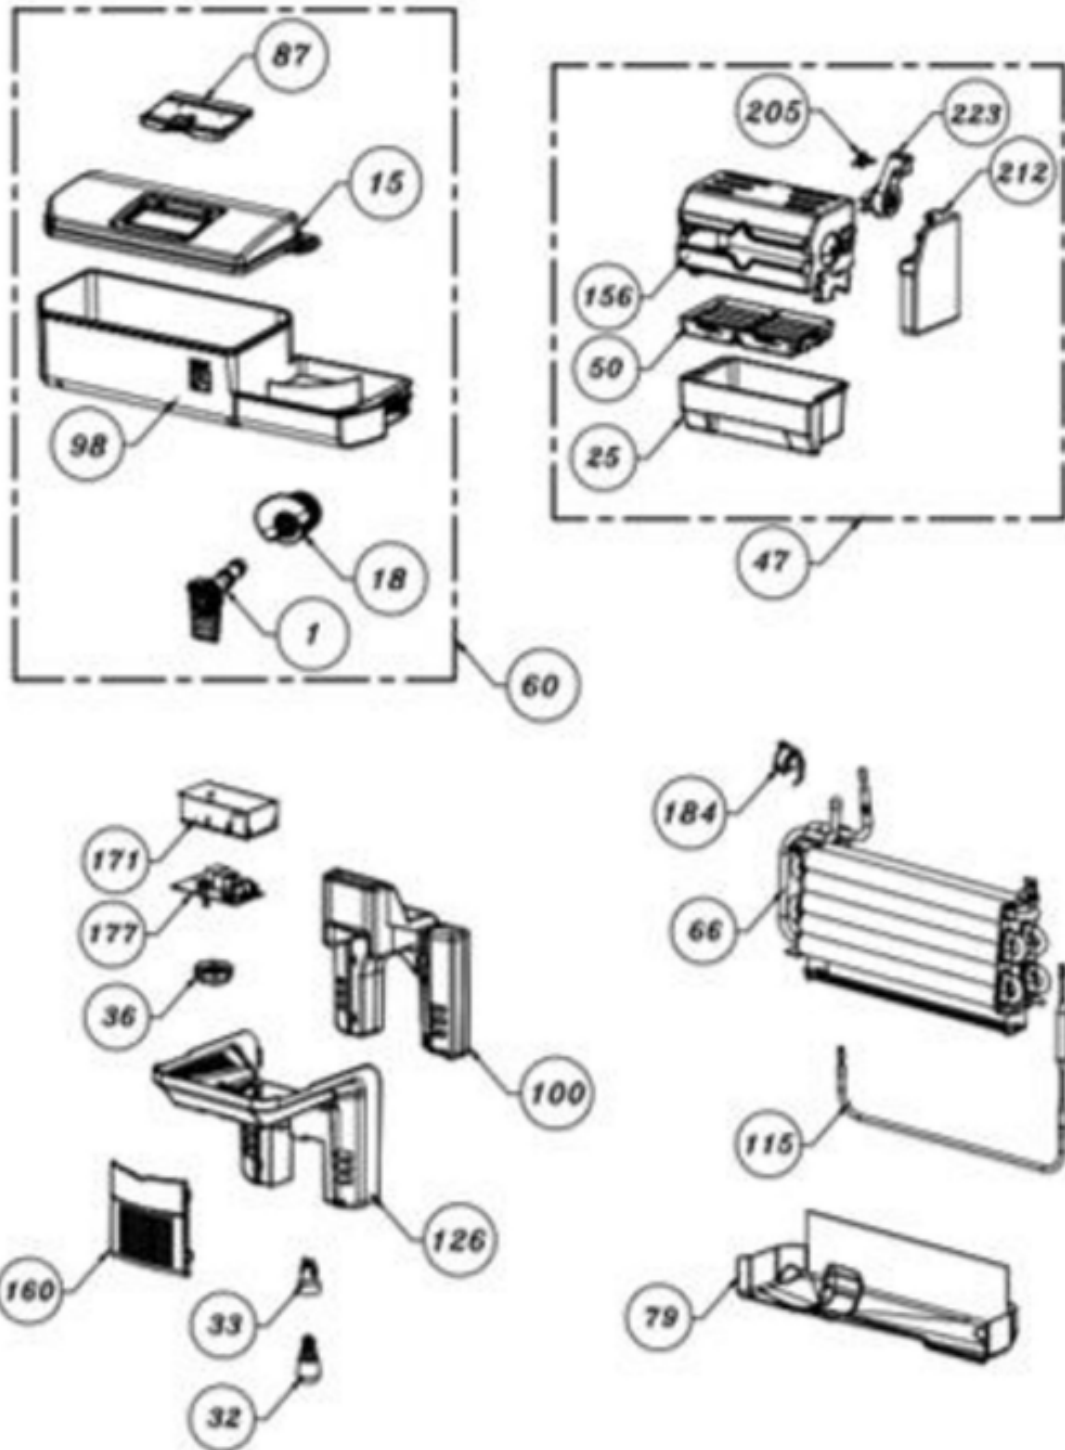

Distribuidor Autorizado

SurteRápido.com

Venta de Refacciones
Electrodomesticas

REFRIGERADOR RMA1025YMXE5

ACCESORIOS

Distribuidor Autorizado

SurteRápido.com

Venta de Refacciones
Electrodomesticas

REFRIGERADOR RMA1025YMXE5

Guía	Refacción	Descripción
1	WR01F03870	ENS VALVULA ANDROMEDA GR
4	WR01L10116	CUBIERTA BISAGRA SUPERIOR NE
5	WR01F02753	FILTRO DESHIDRATADOR
7	WR01A01877	TOPE PUERTA FZ POLAR/ANDROMEDA
8	WR01A01413	SEPARADOR BISAGRA SUP POL
8	WR01A01381	ESPACIADOR BISAGRA INTERMEDIA
8	WR01A01382	ESPACIADOR BISAGRA INFERIOR
8	WR01A01413	ESPACIADOR BISAGRA INFERIOR
8	WR01A01381	ESPACIADOR BISAGRA INFERIOR
9	WR01A01947	SOPORTE PATA NIVELADORA AND
11	WR01L09199	PANEL TRASERO AND 250L
13	WR01L09782	MUEBLE INYECTADO AND 250 GR
14	WR01L11607	PTA COMPLETA FZ 250ANDR MB EP
15	WR01L09127	TAPA TANQUE ANDROMEDA
16	WR01A01927	PLACA EMBLEMA MABE
17	WR01A01830	SELLO MAGNETICO FZ ANDROMEDA
18	WR01F03869	GROMMET DISPENSADOR AND
21	WR01L09121	ANAQUEL MULTIUSOS AND
23	WR01L11616	PTA INYECTADA FF 250ANDR MB EP DA
27	WR01L11613	PTA COMPLETA FF 250ANDR MB EP DA
31	WR01L05089	INTERRUPTOR (6.67.6YL3CER)RVO
32	WR01F02756	LAMPARA 127V - 15W
33	WR01A01405	PORTALAMPARA SP-DP-GEM 15W
36	WR01L09152	PERILLA CAJA CONTROL AND
40	WR01A01855	TOPE PUERTA FF POL-ANDR
41	WR01L11063	BASE MANIJA FZ CURVA GR
42	WR01L09855	INSERTO MANIJA FZ CURVA NE+HS
44	WR01L10919	BASE MANIJA FF CURVA GR
48	WR01L09604	CAJON LEGUMBRES AND
50	WR01L07227	CUBETA HIELOS 16 CAVIDADES
51	WR01F02704	TOMACORRIENTE TIPO K
52	WR01F02732	COMPRESOR EM3U50HLP- EM2U50HLP 115
53	WR01F03879	CONDENSADOR ANDROMEDA
55	WR01A01853	ENS SOPORTE COMPRESOR AND
58	WR01A01856	EMPAQUE MOTOR VENTILADOR