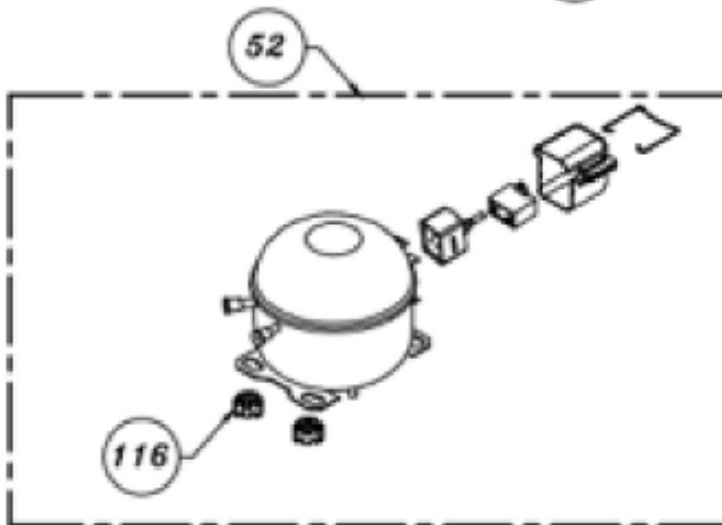

REFRIGERADOR RMA1025YMXE5

PARTES PARA PUERTA

Distribuidor Autorizado

SurteRápido.com

Venta de Refacciones
Electrodomesticas

REFRIGERADOR RMA1025YMXE5

PISO CONGELADOR Y UNIDAD REFRIGERANTE

Distribuidor Autorizado

Guía	Refacción	Descripción
1	WR01F03870	ENS VALVULA ANDROMEDA GR
4	WR01L10116	CUBIERTA BISAGRA SUPERIOR NE
5	WR01F02753	FILTRO DESHIDRATADOR
7	WR01A01877	TOPE PUERTA FZ POLAR/ANDROMEDA
8	WR01A01413	SEPARADOR BISAGRA SUP POL
8	WR01A01381	ESPACIADOR BISAGRA INTERMEDIA
8	WR01A01382	ESPACIADOR BISAGRA INFERIOR
8	WR01A01413	ESPACIADOR BISAGRA INFERIOR
8	WR01A01381	ESPACIADOR BISAGRA INFERIOR
9	WR01A01947	SOPORTE PATA NIVELADORA AND
11	WR01L09199	PANEL TRASERO AND 250L
13	WR01L09782	MUEBLE INYECTADO AND 250 GR
14	WR01L11607	PTA COMPLETA FZ 250ANDR MB EP
15	WR01L09127	TAPA TANQUE ANDROMEDA
16	WR01A01927	PLACA EMBLEMA MABE
17	WR01A01830	SELLO MAGNETICO FZ ANDROMEDA
18	WR01F03869	GROMMET DISPENSADOR AND
21	WR01L09121	ANAQUEL MULTIUSOS AND
23	WR01L11616	PTA INYECTADA FF 250ANDR MB EP DA
27	WR01L11613	PTA COMPLETA FF 250ANDR MB EP DA
31	WR01L05089	INTERRUPTOR (6.67.6YL3CER)RVO
32	WR01F02756	LAMPARA 127V - 15W
33	WR01A01405	PORTALAMPARA SP-DP-GEM 15W
36	WR01L09152	PERILLA CAJA CONTROL AND
40	WR01A01855	TOPE PUERTA FF POL-ANDR
41	WR01L11063	BASE MANIJA FZ CURVA GR
42	WR01L09855	INSERTO MANIJA FZ CURVA NE+HS
44	WR01L10919	BASE MANIJA FF CURVA GR
48	WR01L09604	CAJON LEGUMBRES AND
50	WR01L07227	CUBETA HIELOS 16 CAVIDADES
51	WR01F02704	TOMACORRIENTE TIPO K
52	WR01F02732	COMPRESOR EM3U50HLP- EM2U50HLP 115
53	WR01F03879	CONDENSADOR ANDROMEDA
55	WR01A01853	ENS SOPORTE COMPRESOR AND
58	WR01A01856	EMPAQUE MOTOR VENTILADOR