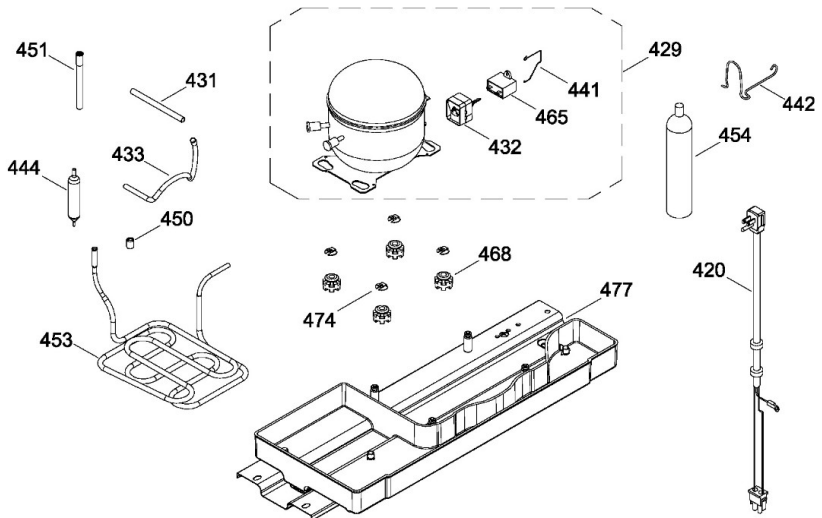

Refrigerador Mabe RMA1025YMXEA

PARTES PARA PUERTA

RMA1025YMXEA

Refrigerador Mabe RMA1025YMXEA

PARTES PARA GABINETE

RMA1025YMXEA

Refrigerador Mabe RMA1025YMXEA

PISO CONGELADOR Y UNIDAD REFRIGERANTE

RMA1025YMXEA

Guía	Componente	Descripción
1	225D7429G043	PUERTA FZ.ESP.250.JAL.ECO
4	277B1234P002	PLACA EMBLEMA SIRIUS 360
13	200D3835P002	TOPE PUERTA CONG.
16	225D7432G044	PUERTA FF.ESP.250.JAL.C/D
22	225D7164P005	BASE JALADERA FZ.NEGRO
25	225D7166P017	INSERTO JALAD.FZ.GS.LI
28	238C4759P001	TOPE PUERTA FF DERECHO S.360
31	238C4768P001	CHAROLA DE HUEVOS (8)
32	225D7345P001	ANAQUEL 1/2 ANDROMEDA
40	225D7346P001	ANAQUEL 540 ANDROMEDA
50	225D7348P002	ANAQUEL BOTELLAS 540 A
52	238C2207P001	BUJE BISA 1GRA
58	225D7164P006	BASE JALADERA FF.NEGRO
61	225D7166P018	INSERTO JALAD.FF.GS.LI
68	225D7926P002	TANQUE DE AGUA
70	225D7352G007	ENS.TANQ.AGUA.250.INOX
71	238C4563P001	TAPA TANQUE AGUA
74	238C5084P001	CAPUCHON DE VALVULA
77	238C4926P001	DUCTO PUERTA FORRO
83	225D7928P001	CUBIERTA TANQUE
86	238C4927P001	GROMMET TANQUE AGUA
91	225D7807P003	CUB.RECES.DESP.AGUA.GS
95	238C4916G003	VALVULA/ACTUADOR ENS.G
151	200D1480P013	TAPA BISAGRA
155	225D7395G001	DUCTO AIRE ENS.CJ.CTRL
158	186D5236P001	CHAROLA CUBOS DE HIELO NATURAL
167	314B8518P001	TORNILLO NIVELADOR