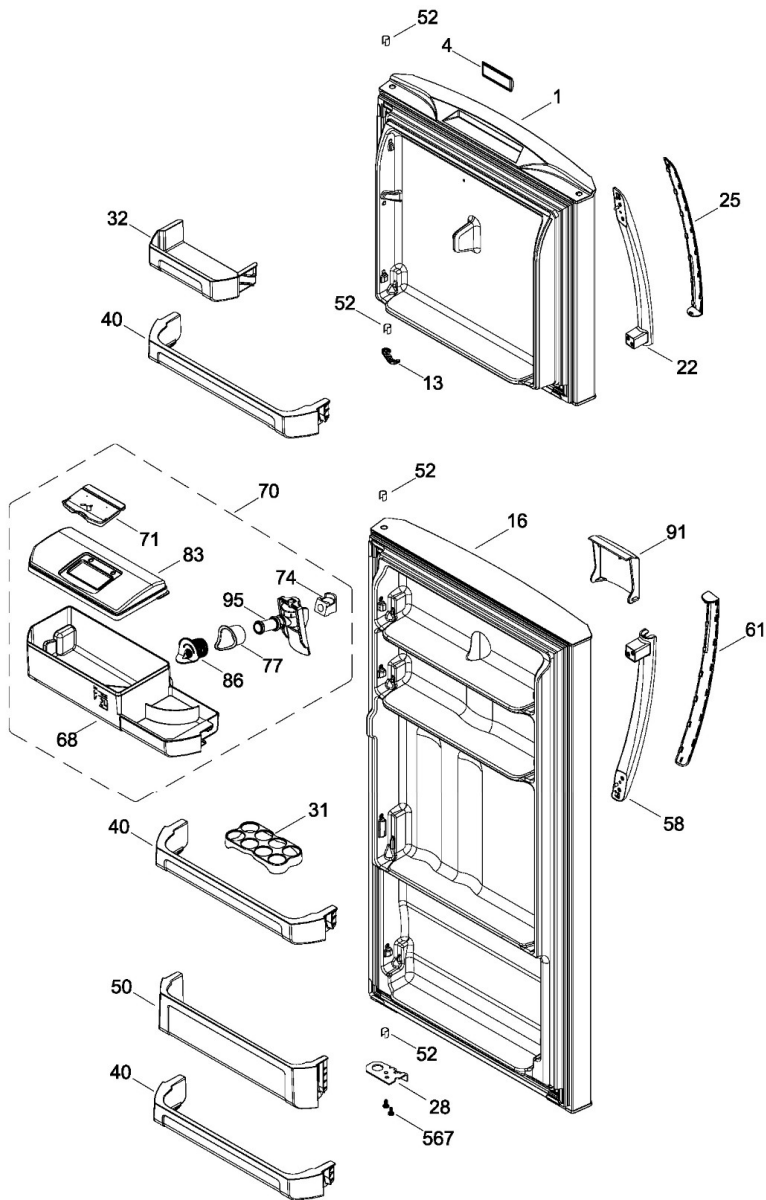

Refrigerador Mabe RMA1025YMXEA

PARTES PARA PUERTA

RMA1025YMXEA

Refrigerador Mabe RMA1025YMXEA

PARTES PARA GABINETE

RMA1025YMXEA

Refrigerador Mabe RMA1025YMXEA

PISO CONGELADOR Y UNIDAD REFRIGERANTE

RMA1025YMXEA

Guía	Componente	Descripción
1	225D7429G043	PUERTA FZ.ESP.250.JAL.ECO
4	277B1234P002	PLACA EMBLEMA SIRIUS 360
13	200D3835P002	TOPE PUERTA CONG.
16	225D7432G044	PUERTA FF.ESP.250.JAL.C/D
22	225D7164P005	BASE JALADERA FZ.NEGRO
25	225D7166P017	INSERTO JALAD.FZ.GS.LI
28	238C4759P001	TOPE PUERTA FF DERECHO S.360
31	238C4768P001	CHAROLA DE HUEVOS (8)
32	225D7345P001	ANAQUEL 1/2 ANDROMEDA
40	225D7346P001	ANAQUEL 540 ANDROMEDA
50	225D7348P002	ANAQUEL BOTELLAS 540 A
52	238C2207P001	BUJE BISA 1GRA
58	225D7164P006	BASE JALADERA FF.NEGRO
61	225D7166P018	INSERTO JALAD.FF.GS.LI
68	225D7926P002	TANQUE DE AGUA
70	225D7352G007	ENS.TANQ.AGUA.250.INOX
71	238C4563P001	TAPA TANQUE AGUA
74	238C5084P001	CAPUCHON DE VALVULA
77	238C4926P001	DUCTO PUERTA FORRO
83	225D7928P001	CUBIERTA TANQUE
86	238C4927P001	GROMMET TANQUE AGUA
91	225D7807P003	CUB.RECES.DESP.AGUA.GS
95	238C4916G003	VALVULA/ACTUADOR ENS.G
151	200D1480P013	TAPA BISAGRA
155	225D7395G001	DUCTO AIRE ENS.CJ.CTRL
158	186D5236P001	CHAROLA CUBOS DE HIELO NATURAL
167	314B8518P001	TORNILLO NIVELADOR