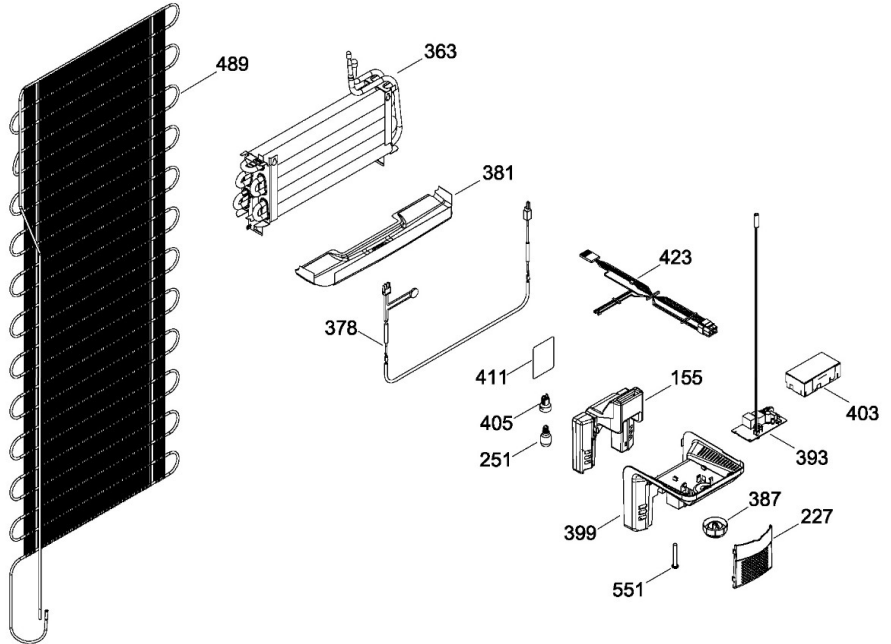

Refrigerador Mabe RMA1025YMXEA

PARTES PARA PUERTA

RMA1025YMXEA

Refrigerador Mabe RMA1025YMXEA

PARTES PARA GABINETE

RMA1025YMXEA

Refrigerador Mabe RMA1025YMXEA

PISO CONGELADOR Y UNIDAD REFRIGERANTE

RMA1025YMXEA

Guía	Componente	Descripción
1	225D7429G043	PUERTA FZ.ESP.250.JAL.ECO
4	277B1234P002	PLACA EMBLEMA SIRIUS 360
13	200D3835P002	TOPE PUERTA CONG.
16	225D7432G044	PUERTA FF.ESP.250.JAL.C/D
22	225D7164P005	BASE JALADERA FZ.NEGRO
25	225D7166P017	INSERTO JALAD.FZ.GS.LI
28	238C4759P001	TOPE PUERTA FF DERECHO S.360
31	238C4768P001	CHAROLA DE HUEVOS (8)
32	225D7345P001	ANAQUEL 1/2 ANDROMEDA
40	225D7346P001	ANAQUEL 540 ANDROMEDA
50	225D7348P002	ANAQUEL BOTELLAS 540 A
52	238C2207P001	BUJE BISA 1GRA
58	225D7164P006	BASE JALADERA FF.NEGRO
61	225D7166P018	INSERTO JALAD.FF.GS.LI
68	225D7926P002	TANQUE DE AGUA
70	225D7352G007	ENS.TANQ.AGUA.250.INOX
71	238C4563P001	TAPA TANQUE AGUA
74	238C5084P001	CAPUCHON DE VALVULA
77	238C4926P001	DUCTO PUERTA FORRO
83	225D7928P001	CUBIERTA TANQUE
86	238C4927P001	GROMMET TANQUE AGUA
91	225D7807P003	CUB.RECES.DESP.AGUA.GS
95	238C4916G003	VALVULA/ACTUADOR ENS.G
151	200D1480P013	TAPA BISAGRA
155	225D7395G001	DUCTO AIRE ENS.CJ.CTRL
158	186D5236P001	CHAROLA CUBOS DE HIELO NATURAL
167	314B8518P001	TORNILLO NIVELADOR