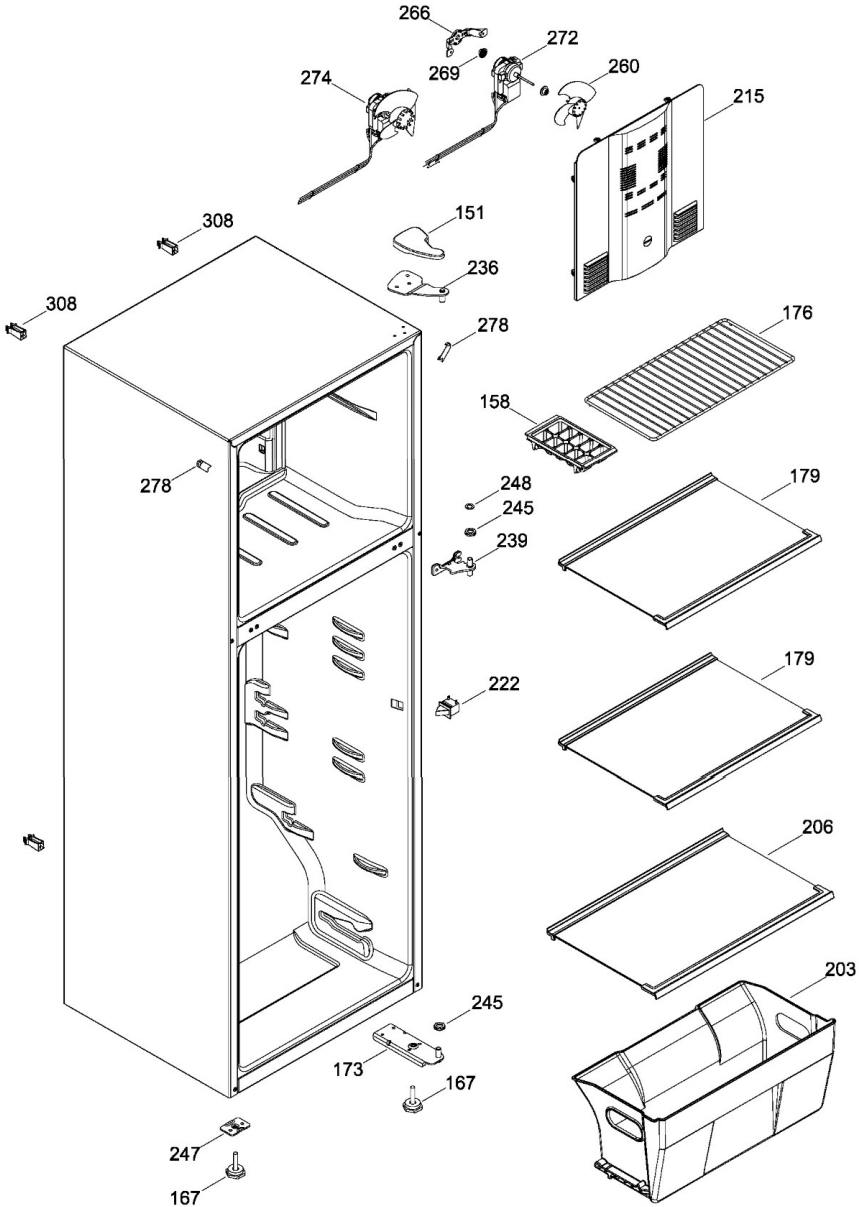

Refrigerador Mabe RMA1025YMXC

PARTES PARA PUERTA

RMA1025YMXC

Refrigerador Mabe RMA1025YMXEC

PARTES PARA GABINETE

RMA1025YMXEC

Refrigerador Mabe RMA1025YMXC

PISO CONGELADOR Y UNIDAD REFRIGERANTE

RMA1025YMXC

Refrigerador Mabe RMA1025YMXEC

Guía	Componente	Descripción
1	225D7429G043	PUERTA FZ.ESP.250.JAL.ECO
4	238C5609P001	PLACA EMBLEMA MABE
11	525117P01	PLUG BUTTON SM WH
13	200D3835P002	TOPE PUERTA CONG.
16	225D7432G044	PUERTA FF.ESP.250.JAL.C/D
22	225D7164P005	BASE JALADERA FZ.NEGRO
25	225D7166P017	INSERTO JALAD.FZ.GS.LI
28	238C4759P001	TOPE PUERTA FF DERECHO S.360
31	238C4768P001	CHAROLA DE HUEVOS (8)
32	225D7345P001	ANAQUEL 1/2 ANDROMEDA
40	225D7346P001	ANAQUEL 540 ANDROMEDA
50	225D7348P002	ANAQUEL BOTELLAS 540 A
52	238C2207P001	BUJE BISA 1GRA
58	225D7164P006	BASE JALADERA FF.NEGRO
61	225D7166P018	INSERTO JALAD.FF.GS.LI
68	225D7926P002	TANQUE DE AGUA
70	225D7352G007	ENS.TANQ.AGUA.250.INOX
71	238C4563P001	TAPA TANQUE AGUA
74	238C5084P001	CAPUCHON DE VALVULA
77	238C4926P001	DUCTO PUERTA FORRO
83	225D7928P001	CUBIERTA TANQUE
86	238C4927P001	GROMMET TANQUE AGUA
91	225D7807P003	CUB.RECES.DESP.AGUA.GS
95	238C4916G003	VALVULA/ACTUADOR ENS.G
151	200D1480P013	TAPA BISAGRA
155	225D7395G001	DUCTO AIRE ENS.CJ.CTRL
158	186D5236P001	CHAROLA CUBOS DE HIELO NATURAL