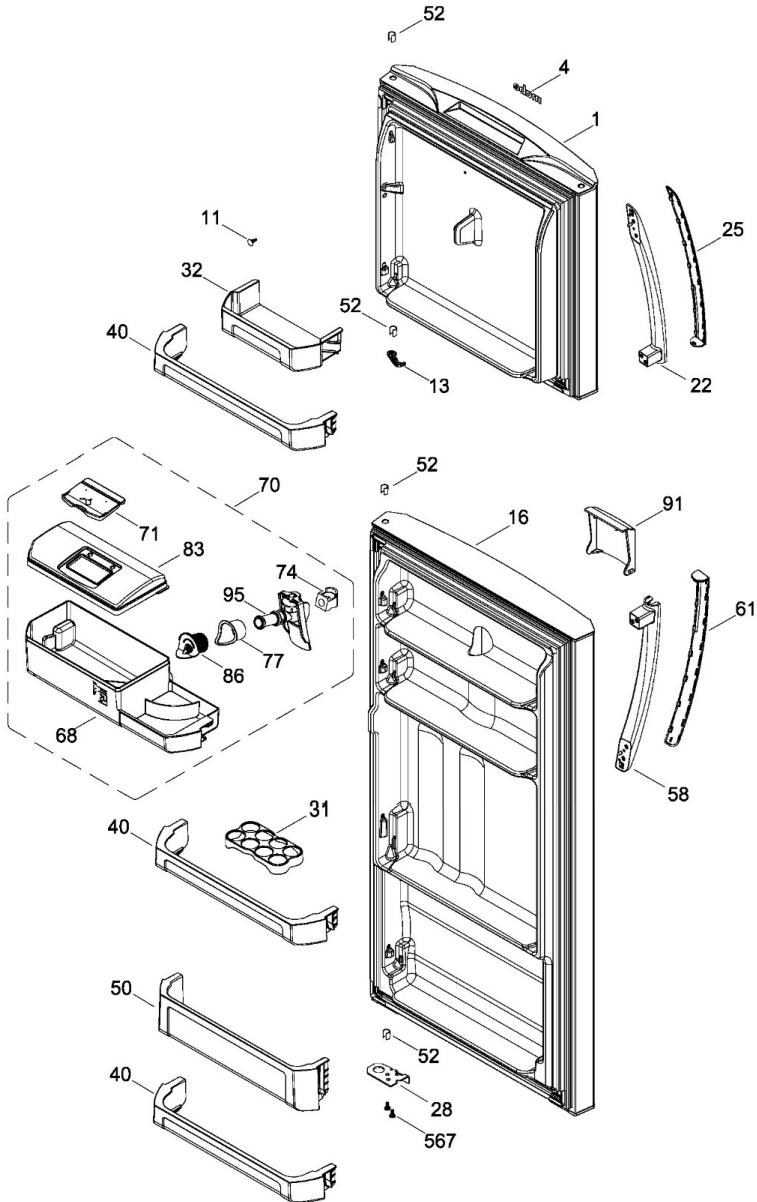

Refrigerador Mabe RMA1025YMXC

PARTES PARA PUERTA

RMA1025YMXC

Refrigerador Mabe RMA1025YMXEC

PARTES PARA GABINETE

RMA1025YMXEC

Refrigerador Mabe RMA1025YMXC

PISO CONGELADOR Y UNIDAD REFRIGERANTE

RMA1025YMXC

Refrigerador Mabe RMA1025YMXEC

Guía	Componente	Descripción
1	225D7429G043	PUERTA FZ.ESP.250.JAL.ECO
4	238C5609P001	PLACA EMBLEMA MABE
11	525117P01	PLUG BUTTON SM WH
13	200D3835P002	TOPE PUERTA CONG.
16	225D7432G044	PUERTA FF.ESP.250.JAL.C/D
22	225D7164P005	BASE JALADERA FZ.NEGRO
25	225D7166P017	INSERTO JALAD.FZ.GS.LI
28	238C4759P001	TOPE PUERTA FF DERECHO S.360
31	238C4768P001	CHAROLA DE HUEVOS (8)
32	225D7345P001	ANAQUEL 1/2 ANDROMEDA
40	225D7346P001	ANAQUEL 540 ANDROMEDA
50	225D7348P002	ANAQUEL BOTELLAS 540 A
52	238C2207P001	BUJE BISA 1GRA
58	225D7164P006	BASE JALADERA FF.NEGRO
61	225D7166P018	INSERTO JALAD.FF.GS.LI
68	225D7926P002	TANQUE DE AGUA
70	225D7352G007	ENS.TANQ.AGUA.250.INOX
71	238C4563P001	TAPA TANQUE AGUA
74	238C5084P001	CAPUCHON DE VALVULA
77	238C4926P001	DUCTO PUERTA FORRO
83	225D7928P001	CUBIERTA TANQUE
86	238C4927P001	GROMMET TANQUE AGUA
91	225D7807P003	CUB.RECES.DESP.AGUA.GS
95	238C4916G003	VALVULA/ACTUADOR ENS.G
151	200D1480P013	TAPA BISAGRA
155	225D7395G001	DUCTO AIRE ENS.CJ.CTRL
158	186D5236P001	CHAROLA CUBOS DE HIELO NATURAL