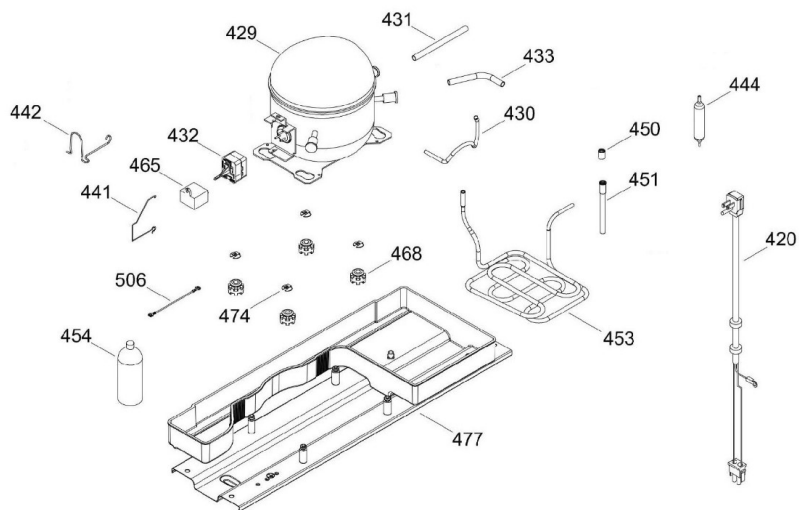

Refrigerador Mabe RMA1025YMXC

PARTES PARA PUERTA

RMA1025YMXC

Refrigerador Mabe RMA1025YMXEC

PARTES PARA GABINETE

RMA1025YMXEC

Refrigerador Mabe RMA1025YMXC

PISO CONGELADOR Y UNIDAD REFRIGERANTE

RMA1025YMXC

Refrigerador Mabe RMA1025YMXEC

Guía	Componente	Descripción
1	225D7429G043	PUERTA FZ.ESP.250.JAL.ECO
4	238C5609P001	PLACA EMBLEMA MABE
11	525117P01	PLUG BUTTON SM WH
13	200D3835P002	TOPE PUERTA CONG.
16	225D7432G044	PUERTA FF.ESP.250.JAL.C/D
22	225D7164P005	BASE JALADERA FZ.NEGRO
25	225D7166P017	INSERTO JALAD.FZ.GS.LI
28	238C4759P001	TOPE PUERTA FF DERECHO S.360
31	238C4768P001	CHAROLA DE HUEVOS (8)
32	225D7345P001	ANAQUEL 1/2 ANDROMEDA
40	225D7346P001	ANAQUEL 540 ANDROMEDA
50	225D7348P002	ANAQUEL BOTELLAS 540 A
52	238C2207P001	BUJE BISA 1GRA
58	225D7164P006	BASE JALADERA FF.NEGRO
61	225D7166P018	INSERTO JALAD.FF.GS.LI
68	225D7926P002	TANQUE DE AGUA
70	225D7352G007	ENS.TANQ.AGUA.250.INOX
71	238C4563P001	TAPA TANQUE AGUA
74	238C5084P001	CAPUCHON DE VALVULA
77	238C4926P001	DUCTO PUERTA FORRO
83	225D7928P001	CUBIERTA TANQUE
86	238C4927P001	GROMMET TANQUE AGUA
91	225D7807P003	CUB.RECES.DESP.AGUA.GS
95	238C4916G003	VALVULA/ACTUADOR ENS.G
151	200D1480P013	TAPA BISAGRA
155	225D7395G001	DUCTO AIRE ENS.CJ.CTRL
158	186D5236P001	CHAROLA CUBOS DE HIELO NATURAL