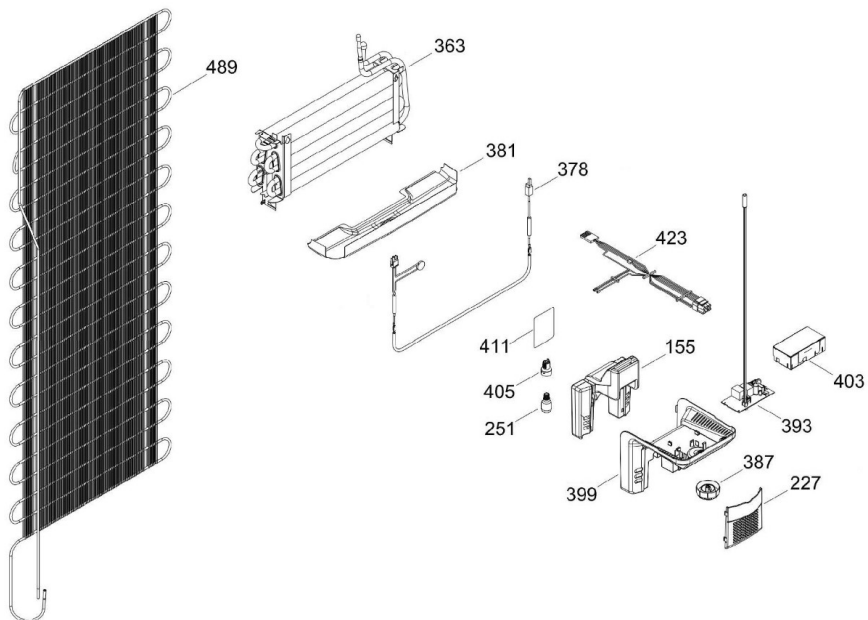

Refrigerador Mabe RMA1025YMXC

PARTES PARA PUERTA

RMA1025YMXC

Refrigerador Mabe RMA1025YMXEC

PARTES PARA GABINETE

RMA1025YMXEC

Refrigerador Mabe RMA1025YMXC

PISO CONGELADOR Y UNIDAD REFRIGERANTE

RMA1025YMXC

Refrigerador Mabe RMA1025YMXEC

Guía	Componente	Descripción
1	225D7429G043	PUERTA FZ.ESP.250.JAL.ECO
4	238C5609P001	PLACA EMBLEMA MABE
11	525117P01	PLUG BUTTON SM WH
13	200D3835P002	TOPE PUERTA CONG.
16	225D7432G044	PUERTA FF.ESP.250.JAL.C/D
22	225D7164P005	BASE JALADERA FZ.NEGRO
25	225D7166P017	INSERTO JALAD.FZ.GS.LI
28	238C4759P001	TOPE PUERTA FF DERECHO S.360
31	238C4768P001	CHAROLA DE HUEVOS (8)
32	225D7345P001	ANAQUEL 1/2 ANDROMEDA
40	225D7346P001	ANAQUEL 540 ANDROMEDA
50	225D7348P002	ANAQUEL BOTELLAS 540 A
52	238C2207P001	BUJE BISA 1GRA
58	225D7164P006	BASE JALADERA FF.NEGRO
61	225D7166P018	INSERTO JALAD.FF.GS.LI
68	225D7926P002	TANQUE DE AGUA
70	225D7352G007	ENS.TANQ.AGUA.250.INOX
71	238C4563P001	TAPA TANQUE AGUA
74	238C5084P001	CAPUCHON DE VALVULA
77	238C4926P001	DUCTO PUERTA FORRO
83	225D7928P001	CUBIERTA TANQUE
86	238C4927P001	GROMMET TANQUE AGUA
91	225D7807P003	CUB.RECES.DESP.AGUA.GS
95	238C4916G003	VALVULA/ACTUADOR ENS.G
151	200D1480P013	TAPA BISAGRA
155	225D7395G001	DUCTO AIRE ENS.CJ.CTRL
158	186D5236P001	CHAROLA CUBOS DE HIELO NATURAL