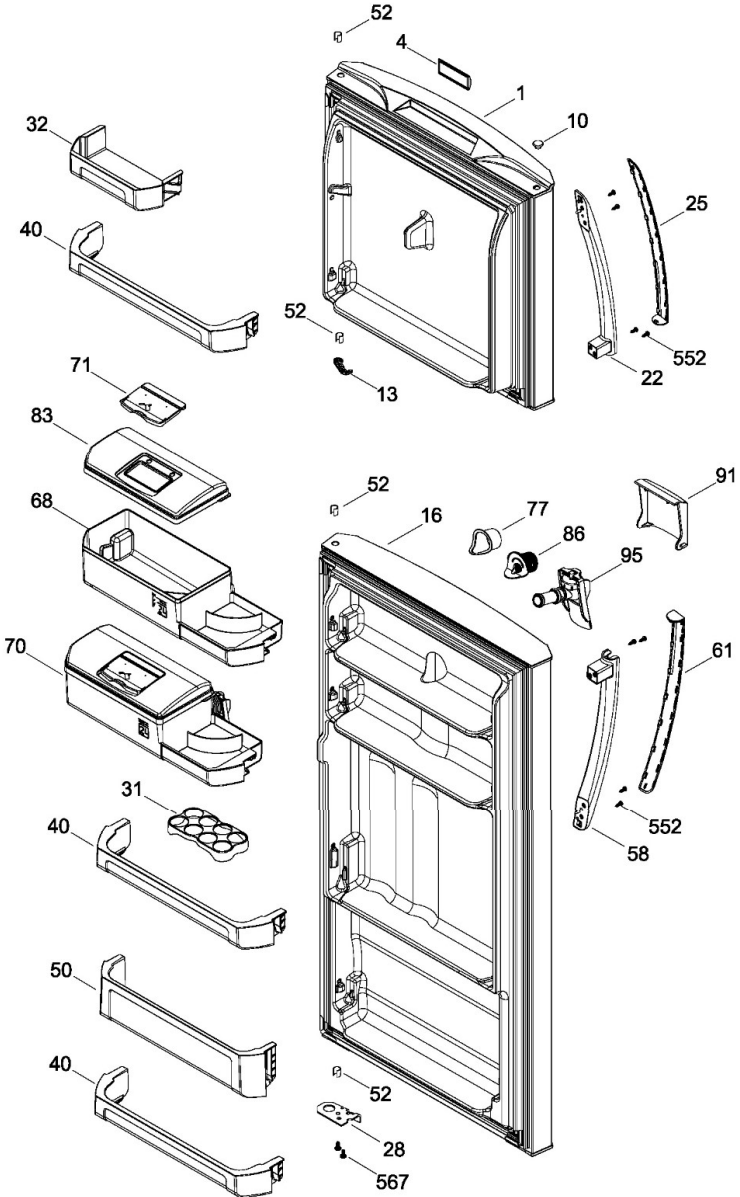

Refrigerador Mabe RMA1025YMXS0

PARTES PARA PUERTA

RMA1025YMXS0

PARTES PARA GABINETE

RMA1025YMXS0

Refrigerador Mabe RMA1025YMXS0

PISO CONGELADOR Y UNIDAD REFRIGERANTE

RMA1025YMXS0

Refrigerador Mabe RMA1025YMXSO

Guía	Componente	Descripción
1	225D7429G004	PUERTA CONGELADOR (GRIS)
1	225D7429G042	PUERTA CONGELADOR (GRIS)
4	277B1234P002	PLACA EMBLEMA SIRIUS 360
10	238C1221P008	TAPON BUJE
13	200D3835P002	TOPE PUERTA CONG.
16	225D7432G006	PUERTA CONSERVADOR (GRIS)
16	225D7432G037	PUERTA CONSERVADOR (GRIS)
22	225D7164P004	BASE JALADERA FZ.GS.SIRIUS 360
25	225D7166P012	INSERTOJALAD.FZ.SPARKLE.S360HS
28	238C4759P001	TOPE PUERTA FF DERECHO S.360
31	238C4768P001	CHAROLA DE HUEVOS (8)
32	225D7345P001	ANAQUEL 1/2 ANDROMEDA
40	225D7346P001	ANAQUEL 540 ANDROMEDA
50	225D7348P002	ANAQUEL BOTELLAS 540 A
52	238C2207P001	BUJE BISA 1GRA
58	225D7164P002	BASE JALADERA FF.GS.SIRIUS 360
61	225D7166P009	INSERTOJALAD.FF SPARKLE.S360HS
68	225D7926P002	TANQUE DE AGUA
70	225D7352G003	TANQUE DE AGUA ENS
71	238C4563P001	TAPA TANQUE AGUA
77	238C4926P001	DUCTO PUERTA FORRO
83	225D7928P001	CUBIERTA TANQUE
86	238C4927P001	GROMMET TANQUE AGUA
91	225D7807P002	CUB.RECESO DESP.AGUA.P
95	238C4916G002	VALVULA Y ACTUADOR ENS
120	200D3939G003	ENS. BISAGRA
151	200D1480P013	TAPA BISAGRA