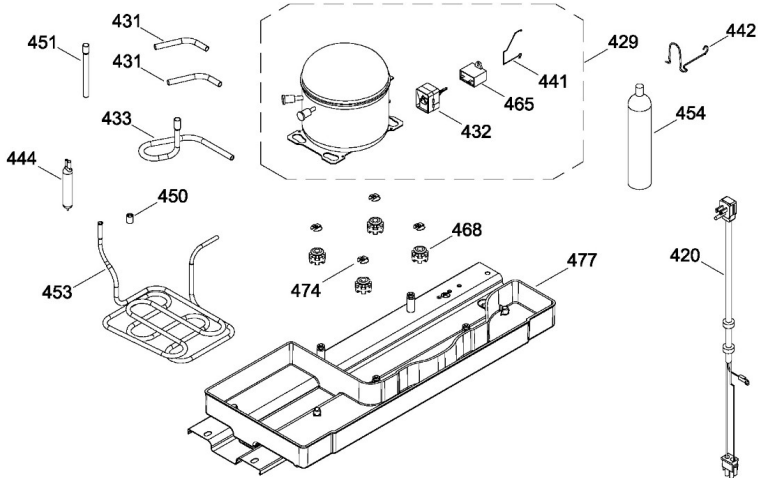

Refrigerador Mabe RMA1025YMXS0

PARTES PARA PUERTA

RMA1025YMXS0

PARTES PARA GABINETE

RMA1025YMXS0

Refrigerador Mabe RMA1025YMXS0

PISO CONGELADOR Y UNIDAD REFRIGERANTE

RMA1025YMXS0

Refrigerador Mabe RMA1025YMXSO

Guía	Componente	Descripción
1	225D7429G004	PUERTA CONGELADOR (GRIS)
1	225D7429G042	PUERTA CONGELADOR (GRIS)
4	277B1234P002	PLACA EMBLEMA SIRIUS 360
10	238C1221P008	TAPON BUJE
13	200D3835P002	TOPE PUERTA CONG.
16	225D7432G006	PUERTA CONSERVADOR (GRIS)
16	225D7432G037	PUERTA CONSERVADOR (GRIS)
22	225D7164P004	BASE JALADERA FZ.GS.SIRIUS 360
25	225D7166P012	INSERTOJALAD.FZ.SPARKLE.S360HS
28	238C4759P001	TOPE PUERTA FF DERECHO S.360
31	238C4768P001	CHAROLA DE HUEVOS (8)
32	225D7345P001	ANAQUEL 1/2 ANDROMEDA
40	225D7346P001	ANAQUEL 540 ANDROMEDA
50	225D7348P002	ANAQUEL BOTELLAS 540 A
52	238C2207P001	BUJE BISA 1GRA
58	225D7164P002	BASE JALADERA FF.GS.SIRIUS 360
61	225D7166P009	INSERTOJALAD.FF SPARKLE.S360HS
68	225D7926P002	TANQUE DE AGUA
70	225D7352G003	TANQUE DE AGUA ENS
71	238C4563P001	TAPA TANQUE AGUA
77	238C4926P001	DUCTO PUERTA FORRO
83	225D7928P001	CUBIERTA TANQUE
86	238C4927P001	GROMMET TANQUE AGUA
91	225D7807P002	CUB.RECESO DESP.AGUA.P
95	238C4916G002	VALVULA Y ACTUADOR ENS
120	200D3939G003	ENS. BISAGRA
151	200D1480P013	TAPA BISAGRA