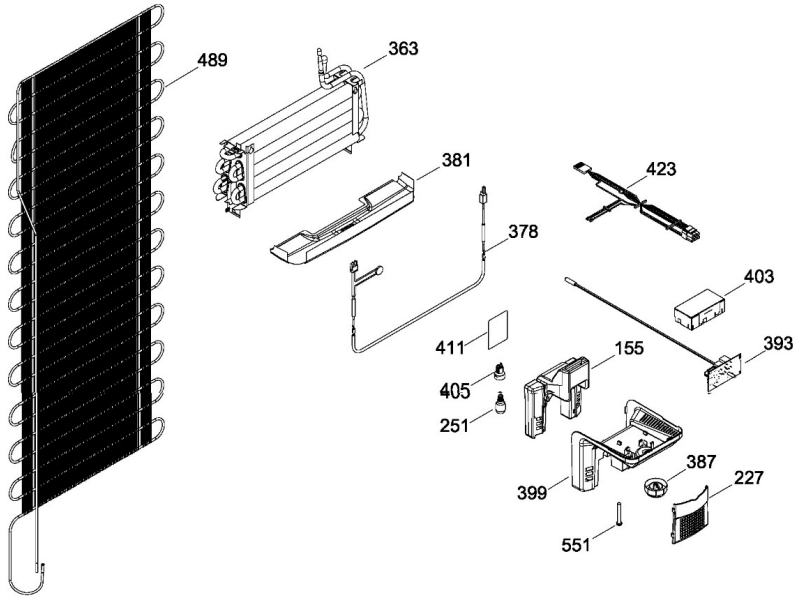

Refrigerador Mabe RMA1025YMXS0

PARTES PARA PUERTA

RMA1025YMXS0

PARTES PARA GABINETE

RMA1025YMXS0

Refrigerador Mabe RMA1025YMXS0

PISO CONGELADOR Y UNIDAD REFRIGERANTE

RMA1025YMXS0

Refrigerador Mabe RMA1025YMXSO

Guía	Componente	Descripción
1	225D7429G004	PUERTA CONGELADOR (GRIS)
1	225D7429G042	PUERTA CONGELADOR (GRIS)
4	277B1234P002	PLACA EMBLEMA SIRIUS 360
10	238C1221P008	TAPON BUJE
13	200D3835P002	TOPE PUERTA CONG.
16	225D7432G006	PUERTA CONSERVADOR (GRIS)
16	225D7432G037	PUERTA CONSERVADOR (GRIS)
22	225D7164P004	BASE JALADERA FZ.GS.SIRIUS 360
25	225D7166P012	INSERTOJALAD.FZ.SPARKLE.S360HS
28	238C4759P001	TOPE PUERTA FF DERECHO S.360
31	238C4768P001	CHAROLA DE HUEVOS (8)
32	225D7345P001	ANAQUEL 1/2 ANDROMEDA
40	225D7346P001	ANAQUEL 540 ANDROMEDA
50	225D7348P002	ANAQUEL BOTELLAS 540 A
52	238C2207P001	BUJE BISA 1GRA
58	225D7164P002	BASE JALADERA FF.GS.SIRIUS 360
61	225D7166P009	INSERTOJALAD.FF SPARKLE.S360HS
68	225D7926P002	TANQUE DE AGUA
70	225D7352G003	TANQUE DE AGUA ENS
71	238C4563P001	TAPA TANQUE AGUA
77	238C4926P001	DUCTO PUERTA FORRO
83	225D7928P001	CUBIERTA TANQUE
86	238C4927P001	GROMMET TANQUE AGUA
91	225D7807P002	CUB.RECESO DESP.AGUA.P
95	238C4916G002	VALVULA Y ACTUADOR ENS
120	200D3939G003	ENS. BISAGRA
151	200D1480P013	TAPA BISAGRA