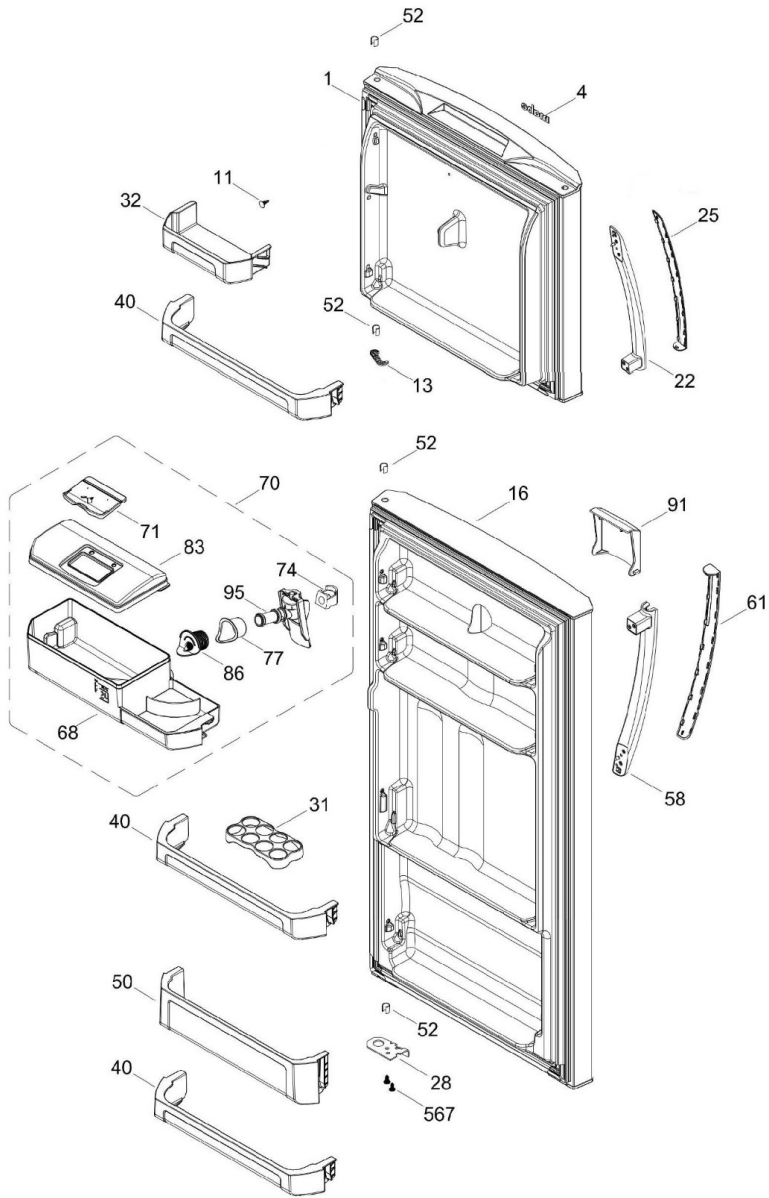

Refrigerador Mabe RMA1025YMXSC

PARTES PARA PUERTA

RMA1025YMXSC

Refrigerador Mabe RMA1025YMXSC

PARTES PARA GABINETE

RMA1025YMXSC

Refrigerador Mabe RMA1025YMXSC

PISO CONGELADOR Y UNIDAD REFRIGERANTE

## Refrigerador Mabe RMA1025YMXSC

Guía	Componente	Descripción
1	225D7429G039	PUERTA FZ.ESP.250LT.JALAD
4	238C5609P001	PLACA EMBLEMA MABE
11	525117P01	PLUG BUTTON SM WH
13	200D3835P002	TOPE PUERTA CONG.
16	225D7432G037	PUERTA FF.ESP.250LT.DISP.
22	225D7164P005	BASE JALADERA FZ.NEGRO
25	225D7166P017	INSERTO JALAD.FZ.GS.LI
28	238C4759P001	TOPE PUERTA FF DERECHO S.360
31	238C4768P001	CHAROLA DE HUEVOS (8)
32	225D7345P001	ANAQUEL 1/2 ANDROMEDA
40	225D7346P001	ANAQUEL 540 ANDROMEDA
50	225D7348P002	ANAQUEL BOTELLAS 540 A
52	238C2207P001	BUJE BISA 1GRA
58	225D7164P006	BASE JALADERA FF.NEGRO
61	225D7166P018	INSERTO JALAD.FF.GS.LI
68	225D7926P002	TANQUE DE AGUA
70	225D7352G003	TANQUE DE AGUA ENS
71	238C4563P001	TAPA TANQUE AGUA
74	238C5084P001	CAPUCHON DE VALVULA
77	238C4926P001	DUCTO PUERTA FORRO
83	225D7928P001	CUBIERTA TANQUE
86	238C4927P001	GROMMET TANQUE AGUA
91	225D7807P003	CUB.RECES.DESP.AGUA.GS
95	238C4916G003	VALVULA/ACTUADOR ENS.G
151	200D1480P013	TAPA BISAGRA
155	225D7395G001	DUCTO AIRE ENS.CJ.CTRL
158	186D5236P001	CHAROLA CUBOS DE HIELO NATURAL