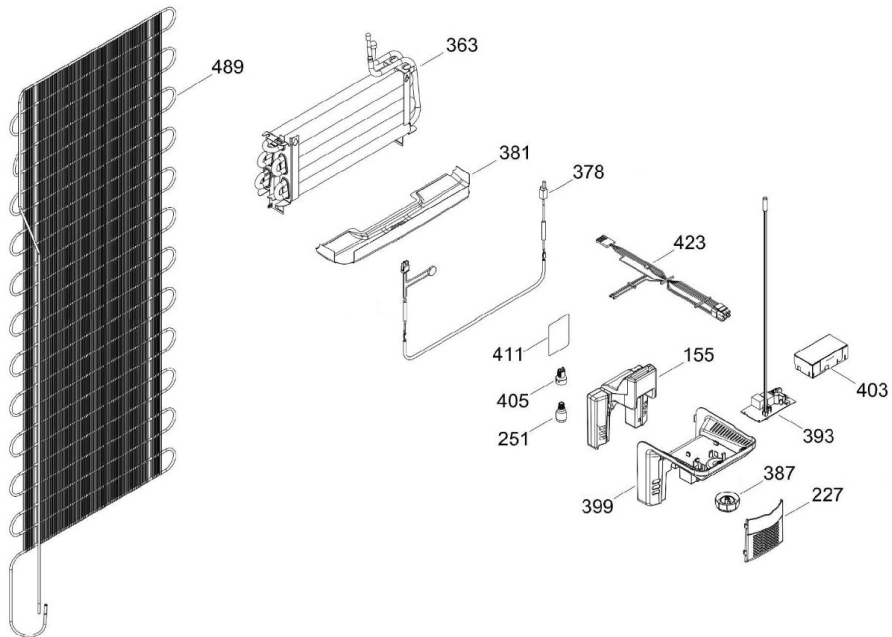

Refrigerador Mabe RMA1025YMXSC

PARTES PARA PUERTA

RMA1025YMXSC

Refrigerador Mabe RMA1025YMXSC

PARTES PARA GABINETE

RMA1025YMXSC

Refrigerador Mabe RMA1025YMXSC

PISO CONGELADOR Y UNIDAD REFRIGERANTE

## Refrigerador Mabe RMA1025YMXSC

Guía	Componente	Descripción
1	225D7429G039	PUERTA FZ.ESP.250LT.JALAD
4	238C5609P001	PLACA EMBLEMA MABE
11	525117P01	PLUG BUTTON SM WH
13	200D3835P002	TOPE PUERTA CONG.
16	225D7432G037	PUERTA FF.ESP.250LT.DISP.
22	225D7164P005	BASE JALADERA FZ.NEGRO
25	225D7166P017	INSERTO JALAD.FZ.GS.LI
28	238C4759P001	TOPE PUERTA FF DERECHO S.360
31	238C4768P001	CHAROLA DE HUEVOS (8)
32	225D7345P001	ANAQUEL 1/2 ANDROMEDA
40	225D7346P001	ANAQUEL 540 ANDROMEDA
50	225D7348P002	ANAQUEL BOTELLAS 540 A
52	238C2207P001	BUJE BISA 1GRA
58	225D7164P006	BASE JALADERA FF.NEGRO
61	225D7166P018	INSERTO JALAD.FF.GS.LI
68	225D7926P002	TANQUE DE AGUA
70	225D7352G003	TANQUE DE AGUA ENS
71	238C4563P001	TAPA TANQUE AGUA
74	238C5084P001	CAPUCHON DE VALVULA
77	238C4926P001	DUCTO PUERTA FORRO
83	225D7928P001	CUBIERTA TANQUE
86	238C4927P001	GROMMET TANQUE AGUA
91	225D7807P003	CUB.RECES.DESP.AGUA.GS
95	238C4916G003	VALVULA/ACTUADOR ENS.G
151	200D1480P013	TAPA BISAGRA
155	225D7395G001	DUCTO AIRE ENS.CJ.CTRL
158	186D5236P001	CHAROLA CUBOS DE HIELO NATURAL