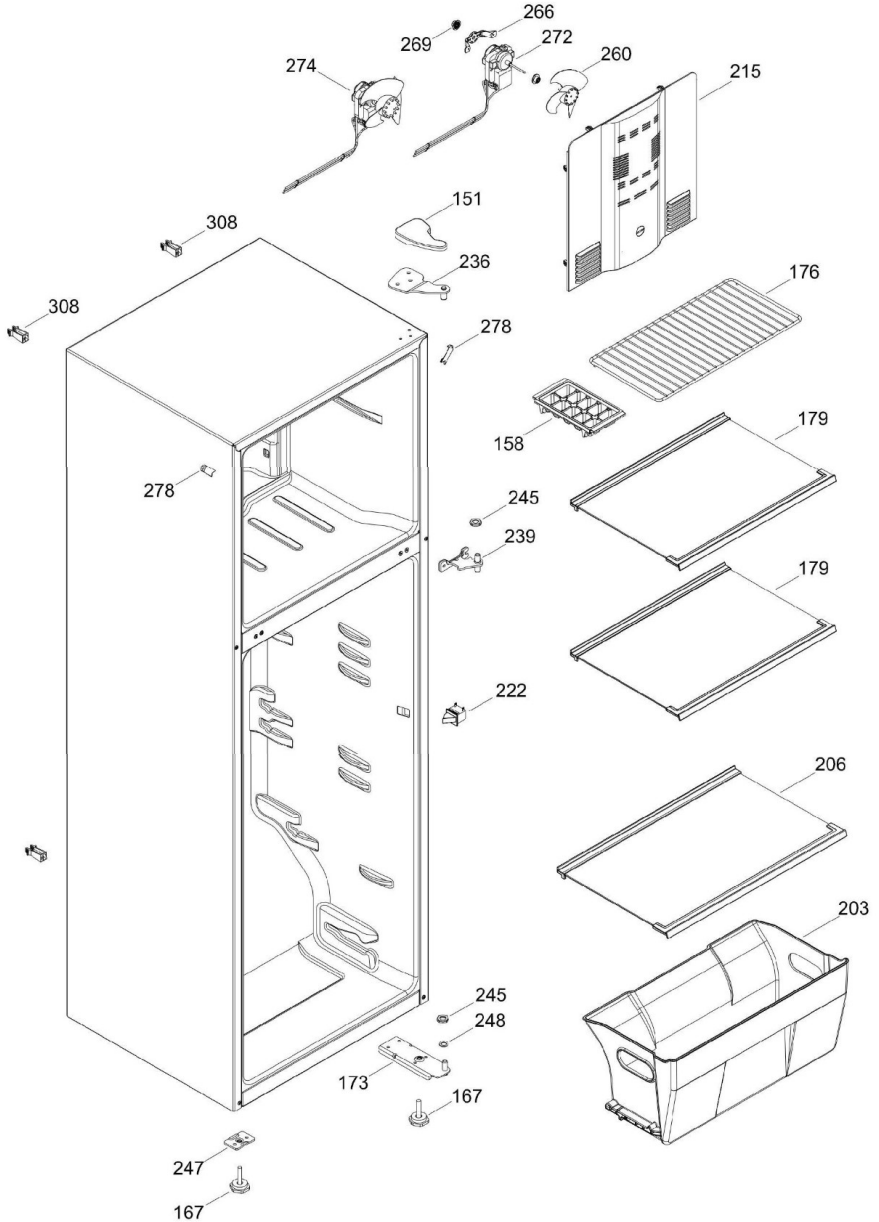

Refrigerador Mabe RMA1025YMXSC

PARTES PARA PUERTA

RMA1025YMXSC

Refrigerador Mabe RMA1025YMXSC

PARTES PARA GABINETE

RMA1025YMXSC

Refrigerador Mabe RMA1025YMXSC

PISO CONGELADOR Y UNIDAD REFRIGERANTE

## Refrigerador Mabe RMA1025YMXSC

Guía	Componente	Descripción
1	225D7429G039	PUERTA FZ.ESP.250LT.JALAD
4	238C5609P001	PLACA EMBLEMA MABE
11	525117P01	PLUG BUTTON SM WH
13	200D3835P002	TOPE PUERTA CONG.
16	225D7432G037	PUERTA FF.ESP.250LT.DISP.
22	225D7164P005	BASE JALADERA FZ.NEGRO
25	225D7166P017	INSERTO JALAD.FZ.GS.LI
28	238C4759P001	TOPE PUERTA FF DERECHO S.360
31	238C4768P001	CHAROLA DE HUEVOS (8)
32	225D7345P001	ANAQUEL 1/2 ANDROMEDA
40	225D7346P001	ANAQUEL 540 ANDROMEDA
50	225D7348P002	ANAQUEL BOTELLAS 540 A
52	238C2207P001	BUJE BISA 1GRA
58	225D7164P006	BASE JALADERA FF.NEGRO
61	225D7166P018	INSERTO JALAD.FF.GS.LI
68	225D7926P002	TANQUE DE AGUA
70	225D7352G003	TANQUE DE AGUA ENS
71	238C4563P001	TAPA TANQUE AGUA
74	238C5084P001	CAPUCHON DE VALVULA
77	238C4926P001	DUCTO PUERTA FORRO
83	225D7928P001	CUBIERTA TANQUE
86	238C4927P001	GROMMET TANQUE AGUA
91	225D7807P003	CUB.RECES.DESP.AGUA.GS
95	238C4916G003	VALVULA/ACTUADOR ENS.G
151	200D1480P013	TAPA BISAGRA
155	225D7395G001	DUCTO AIRE ENS.CJ.CTRL
158	186D5236P001	CHAROLA CUBOS DE HIELO NATURAL