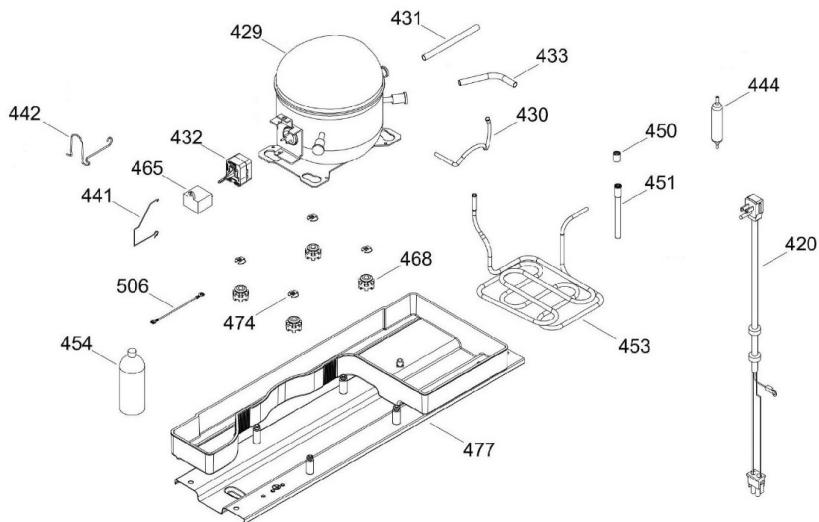

Refrigerador Mabe RMA1025YMXSC

PARTES PARA PUERTA

RMA1025YMXSC

Refrigerador Mabe RMA1025YMXSC

PARTES PARA GABINETE

RMA1025YMXSC

Refrigerador Mabe RMA1025YMXSC

PISO CONGELADOR Y UNIDAD REFRIGERANTE

## Refrigerador Mabe RMA1025YMXSC

Guía	Componente	Descripción
1	225D7429G039	PUERTA FZ.ESP.250LT.JALAD
4	238C5609P001	PLACA EMBLEMA MABE
11	525117P01	PLUG BUTTON SM WH
13	200D3835P002	TOPE PUERTA CONG.
16	225D7432G037	PUERTA FF.ESP.250LT.DISP.
22	225D7164P005	BASE JALADERA FZ.NEGRO
25	225D7166P017	INSERTO JALAD.FZ.GS.LI
28	238C4759P001	TOPE PUERTA FF DERECHO S.360
31	238C4768P001	CHAROLA DE HUEVOS (8)
32	225D7345P001	ANAQUEL 1/2 ANDROMEDA
40	225D7346P001	ANAQUEL 540 ANDROMEDA
50	225D7348P002	ANAQUEL BOTELLAS 540 A
52	238C2207P001	BUJE BISA 1GRA
58	225D7164P006	BASE JALADERA FF.NEGRO
61	225D7166P018	INSERTO JALAD.FF.GS.LI
68	225D7926P002	TANQUE DE AGUA
70	225D7352G003	TANQUE DE AGUA ENS
71	238C4563P001	TAPA TANQUE AGUA
74	238C5084P001	CAPUCHON DE VALVULA
77	238C4926P001	DUCTO PUERTA FORRO
83	225D7928P001	CUBIERTA TANQUE
86	238C4927P001	GROMMET TANQUE AGUA
91	225D7807P003	CUB.RECES.DESP.AGUA.GS
95	238C4916G003	VALVULA/ACTUADOR ENS.G
151	200D1480P013	TAPA BISAGRA
155	225D7395G001	DUCTO AIRE ENS.CJ.CTRL
158	186D5236P001	CHAROLA CUBOS DE HIELO NATURAL