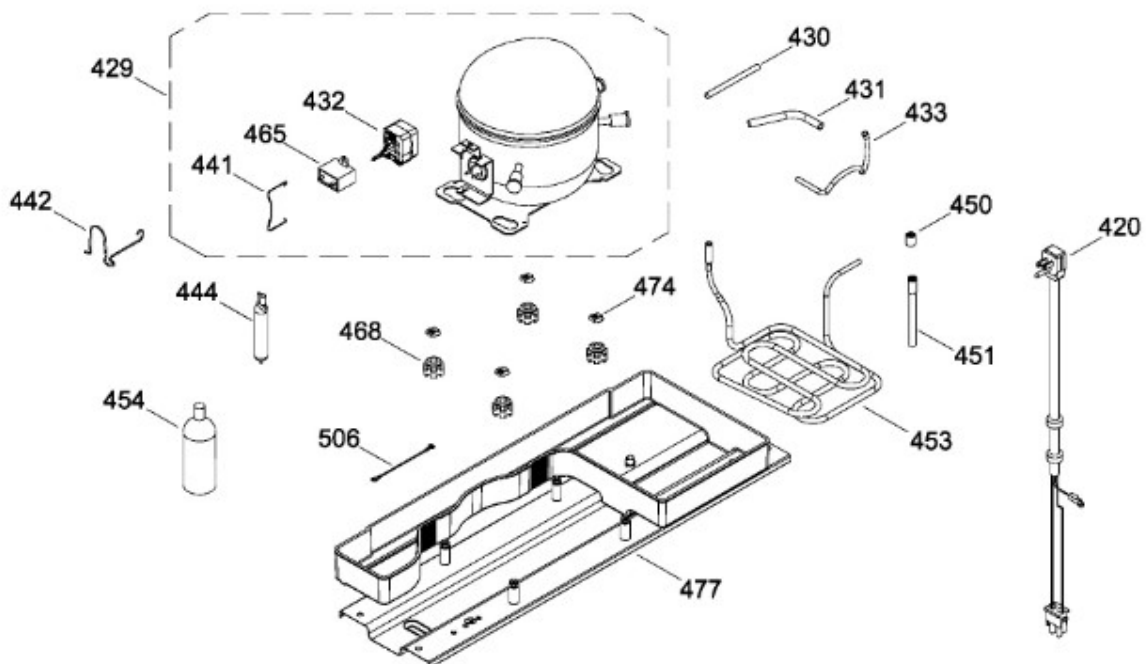

PISO CONGELADOR Y UNIDAD REFRIGERANTE

RMA1130JMFBA

Distribuidor Autorizado

SurteRápido.com

Venta de Refacciones
Electrodomesticas

REFRIGERADOR RMA1130JMFBA

Guía	Refacción	Descripción
1	WR01L11856	PUERTA FZ.ESP.300LT.JALAD
4	WR01A01249	PLACA EMBLEMA SIRIUS 360
13	WR01A01205	TOPE PUERTA CONG.
16	WR01L11853	PUERTA FF.ESP.300LT.DISP.
22	WR01L08626	BASE JALADERA FZ.GS.SIRIUS 360
25	WR01L09706	INSERTO JALAD.FZ.GS.LI
28	WR01A01612	TOPE PUERTA FF DERECHO S.360
31	WR01L09326	CHAROLA DE HUEVOS (8)
32	WR01L09288	ANAQUEL 1/2 ANDROMEDA
40	WR01L09290	ANAQUEL 584 ANDROMEDA
50	WR01L09292	ANAQUEL BOTELLAS 584
52	WR01L02462	BUJE BISAGRA
58	WR01L08628	BASE JALADERA FF.GS.SIRIUS 360
61	WR01L09707	INSERTO JALAD.FF.GS.LI
68	WR01F03970	TANQUE DE AGUA
70	WR01L09710	ENS.TANQ.AGUA.300.INOX
71	WR01L06021	TAPA TANQUE AGUA
74	WR01L09713	CAPUCHON DE VALVULA
77	WR01F03976	DUCTO PUERTA FORRO
83	WR01L09325	CUBIERTA TANQUE
86	WR01L09329	GROMMET TANQUE AGUA
91	WR01L09712	CUB.RECES.DESP.AGUA.GS
95	WR01F04167	VALVULA/ACTUADOR ENS.G
155	WR01F03959	DUCTO AIRE ENS.CJ.CTRL
158	WR01L08058	CHAROLA CUBOS DE HIELO NATURAL
167	WS01A01147	TORNILLO NIVELADOR
173	WR01A01275	SOP.BIS.INF.ENS.PERNO REMACHADO
176	WR01L09295	PARRILLA CRISTAL CONG.ENS
179	WR01L09284	PARRILLA DE CRISTAL CONSER.ENS
203	WR01L09286	CAJON LEG. FRUTAS-VERDURAS
206	WR01L09282	PARRILLA CAJ.LEG.ENS.3
215	WR01L09278	CUBIERTA EVAPORADOR ENS
222	WR01F03855	INTERRUPTOR DE LUZ
227	WR01L09327	CUBIERTA LAMPARA ANDROMEDA
236	WR01L04925	ENS. BISAGRA