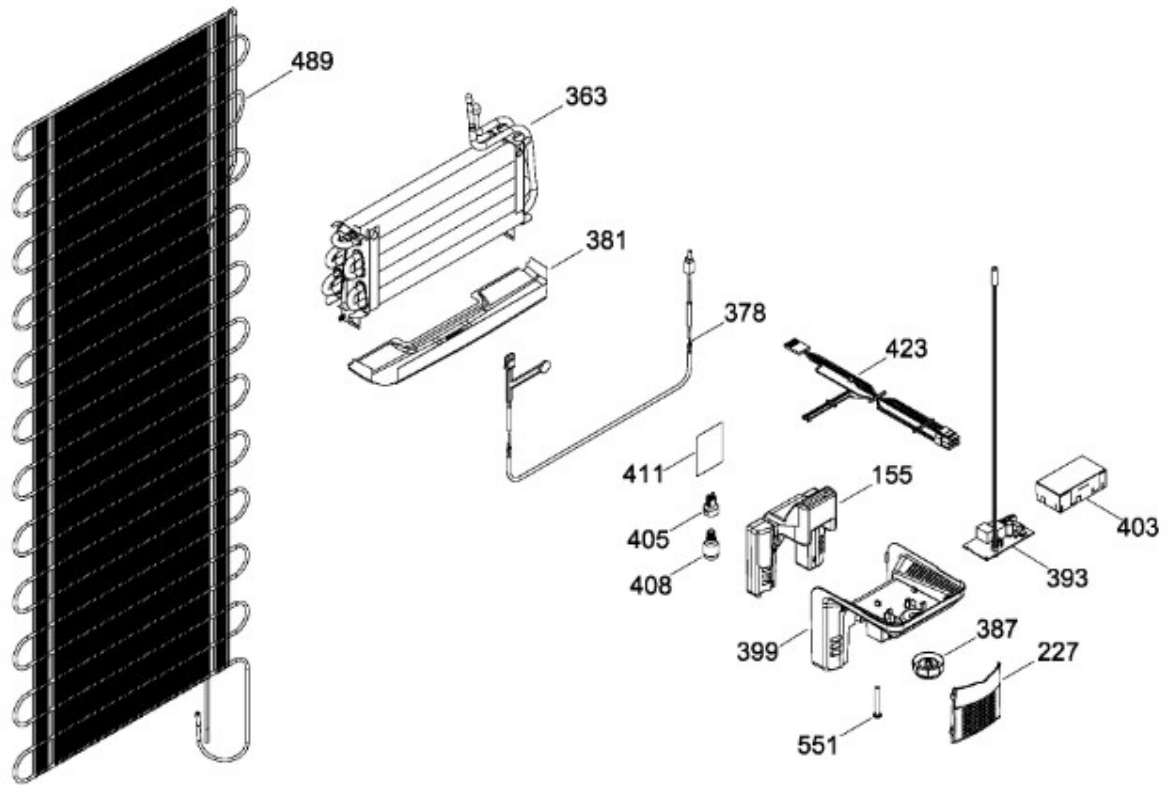

PISO CONGELADOR Y UNIDAD REFRIGERANTE

RMA1130JMFBA

Distribuidor Autorizado

SurteRápido.com

Venta de Refacciones
Electrodomesticas

REFRIGERADOR RMA1130JMFBA

Guía	Refacción	Descripción
1	WR01L11856	PUERTA FZ.ESP.300LT.JALAD
4	WR01A01249	PLACA EMBLEMA SIRIUS 360
13	WR01A01205	TOPE PUERTA CONG.
16	WR01L11853	PUERTA FF.ESP.300LT.DISP.
22	WR01L08626	BASE JALADERA FZ.GS.SIRIUS 360
25	WR01L09706	INSERTO JALAD.FZ.GS.LI
28	WR01A01612	TOPE PUERTA FF DERECHO S.360
31	WR01L09326	CHAROLA DE HUEVOS (8)
32	WR01L09288	ANAQUEL 1/2 ANDROMEDA
40	WR01L09290	ANAQUEL 584 ANDROMEDA
50	WR01L09292	ANAQUEL BOTELLAS 584
52	WR01L02462	BUJE BISAGRA
58	WR01L08628	BASE JALADERA FF.GS.SIRIUS 360
61	WR01L09707	INSERTO JALAD.FF.GS.LI
68	WR01F03970	TANQUE DE AGUA
70	WR01L09710	ENS.TANQ.AGUA.300.INOX
71	WR01L06021	TAPA TANQUE AGUA
74	WR01L09713	CAPUCHON DE VALVULA
77	WR01F03976	DUCTO PUERTA FORRO
83	WR01L09325	CUBIERTA TANQUE
86	WR01L09329	GROMMET TANQUE AGUA
91	WR01L09712	CUB.RECES.DESP.AGUA.GS
95	WR01F04167	VALVULA/ACTUADOR ENS.G
155	WR01F03959	DUCTO AIRE ENS.CJ.CTRL
158	WR01L08058	CHAROLA CUBOS DE HIELO NATURAL
167	WS01A01147	TORNILLO NIVELADOR
173	WR01A01275	SOP.BIS.INF.ENS.PERNO REMACHADO
176	WR01L09295	PARRILLA CRISTAL CONG.ENS
179	WR01L09284	PARRILLA DE CRISTAL CONSER.ENS
203	WR01L09286	CAJON LEG. FRUTAS-VERDURAS
206	WR01L09282	PARRILLA CAJ.LEG.ENS.3
215	WR01L09278	CUBIERTA EVAPORADOR ENS
222	WR01F03855	INTERRUPTOR DE LUZ
227	WR01L09327	CUBIERTA LAMPARA ANDROMEDA
236	WR01L04925	ENS. BISAGRA