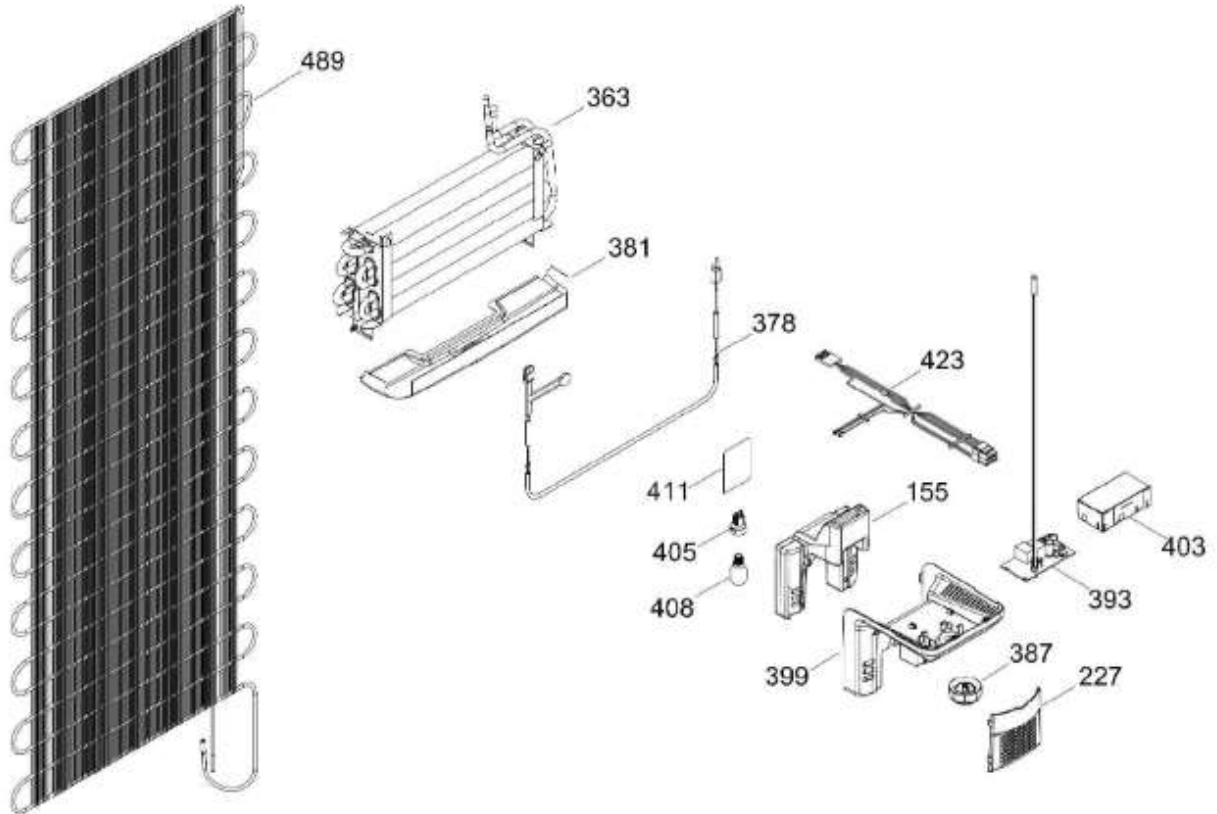

PISO CONGELADOR Y UNIDAD REFRIGERANTE

RMA1130JMFBC

Distribuidor Autorizado

SurteRápido.com

Venta de Refacciones
Electrodomesticas

REFRIGERADOR RMA1130JMFBC

Guía	Refacción	Descripción
1	WR01L11856	PUERTA FZ.ESP.300LT.JALAD
4	WR01A02267	PLACA EMBLEMA MABE
11	WR01L04468	PLUG BUTTON SM WH
13	WR01A01205	TOPE PUERTA CONG.
16	WR01L11853	PUERTA FF.ESP.300LT.DISP.
22	WR01L08626	BASE JALADERA FZ.GS.SIRIUS 360
25	WR01L09706	INSERTO JALAD.FZ.GS.LI
28	WR01A01612	TOPE PUERTA FF DERECHO S.360
31	WR01L09326	CHAROLA DE HUEVOS (8)
32	WR01L09288	ANAQUEL 1/2 ANDROMEDA
40	WR01L09290	ANAQUEL 584 ANDROMEDA
50	WR01L09292	ANAQUEL BOTELLAS 584
52	WR01L02462	BUJE BISAGRA
58	WR01L08628	BASE JALADERA FF.GS.SIRIUS 360
61	WR01L09707	INSERTO JALAD.FF.GS.LI
68	WR01F03970	TANQUE DE AGUA
70	WR01L09710	ENS.TANQ.AGUA.300.INOX
71	WR01L06021	TAPA TANQUE AGUA
74	WR01L09713	CAPUCHON DE VALVULA
77	WR01F03976	DUCTO PUERTA FORRO
83	WR01L09325	CUBIERTA TANQUE
86	WR01L09329	GROMMET TANQUE AGUA
91	WR01L09712	CUB.RECES.DESP.AGUA.GS
95	WR01F04167	VALVULA/ACTUADOR ENS.G
155	WR01F03959	DUCTO AIRE ENS.CJ.CTRL
158	WR01L08058	CHAROLA CUBOS DE HIELO NATURAL
167	WS01A01147	TORNILLO NIVELADOR
173	WR01A01275	SOP.BIS.INF.ENS.PERNO REMACHADO
176	WR01L09295	PARRILLA CRISTAL CONG.ENS
179	WR01L09284	PARRILLA DE CRISTAL CONSER.ENS
203	WR01L09286	CAJON LEG. FRUTAS-VERDURAS
206	WR01L09282	PARRILLA CAJ.LEG.ENS.3
215	WR01L09278	CUBIERTA EVAPORADOR ENS
222	WR01F03855	INTERRUPTOR DE LUZ
227	WR01L09327	CUBIERTA LAMPARA ANDROMEDA