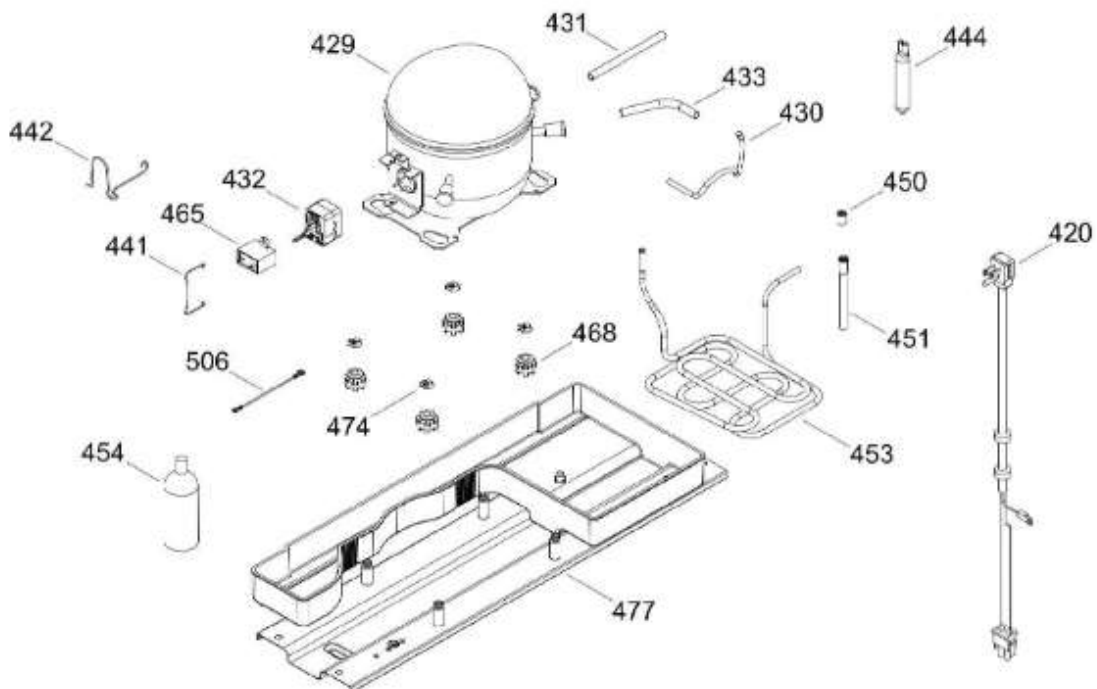

PISO CONGELADOR Y UNIDAD REFRIGERANTE

RMA1130JMFBC

Distribuidor Autorizado

SurteRápido.com

Venta de Refacciones
Electrodomesticas

REFRIGERADOR RMA1130JMFBC

Guía	Refacción	Descripción
1	WR01L11856	PUERTA FZ.ESP.300LT.JALAD
4	WR01A02267	PLACA EMBLEMA MABE
11	WR01L04468	PLUG BUTTON SM WH
13	WR01A01205	TOPE PUERTA CONG.
16	WR01L11853	PUERTA FF.ESP.300LT.DISP.
22	WR01L08626	BASE JALADERA FZ.GS.SIRIUS 360
25	WR01L09706	INSERTO JALAD.FZ.GS.LI
28	WR01A01612	TOPE PUERTA FF DERECHO S.360
31	WR01L09326	CHAROLA DE HUEVOS (8)
32	WR01L09288	ANAQUEL 1/2 ANDROMEDA
40	WR01L09290	ANAQUEL 584 ANDROMEDA
50	WR01L09292	ANAQUEL BOTELLAS 584
52	WR01L02462	BUJE BISAGRA
58	WR01L08628	BASE JALADERA FF.GS.SIRIUS 360
61	WR01L09707	INSERTO JALAD.FF.GS.LI
68	WR01F03970	TANQUE DE AGUA
70	WR01L09710	ENS.TANQ.AGUA.300.INOX
71	WR01L06021	TAPA TANQUE AGUA
74	WR01L09713	CAPUCHON DE VALVULA
77	WR01F03976	DUCTO PUERTA FORRO
83	WR01L09325	CUBIERTA TANQUE
86	WR01L09329	GROMMET TANQUE AGUA
91	WR01L09712	CUB.RECES.DESP.AGUA.GS
95	WR01F04167	VALVULA/ACTUADOR ENS.G
155	WR01F03959	DUCTO AIRE ENS.CJ.CTRL
158	WR01L08058	CHAROLA CUBOS DE HIELO NATURAL
167	WS01A01147	TORNILLO NIVELADOR
173	WR01A01275	SOP.BIS.INF.ENS.PERNO REMACHADO
176	WR01L09295	PARRILLA CRISTAL CONG.ENS
179	WR01L09284	PARRILLA DE CRISTAL CONSER.ENS
203	WR01L09286	CAJON LEG. FRUTAS-VERDURAS
206	WR01L09282	PARRILLA CAJ.LEG.ENS.3
215	WR01L09278	CUBIERTA EVAPORADOR ENS
222	WR01F03855	INTERRUPTOR DE LUZ
227	WR01L09327	CUBIERTA LAMPARA ANDROMEDA