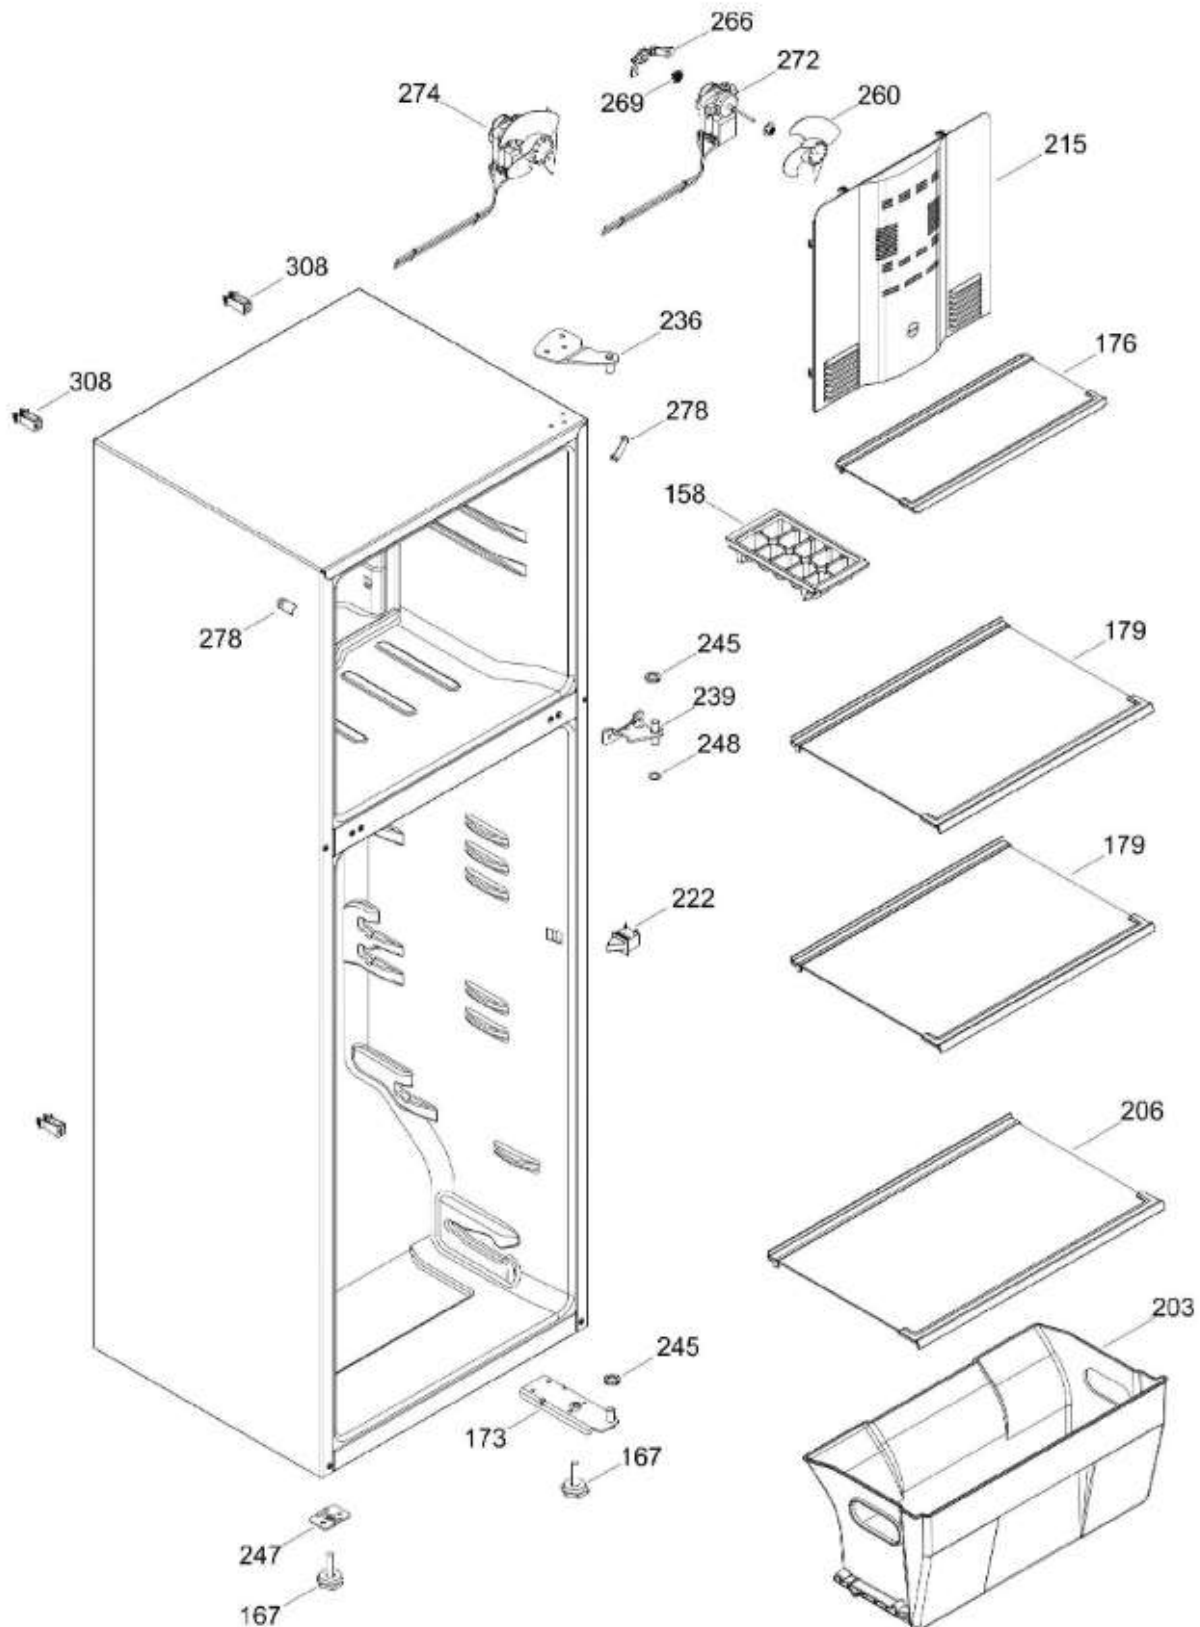

Distribuidor Autorizado

SurteRápido.com

Venta de Refacciones
Electrodomesticas

REFRIGERADOR RMA1130JMFBC

PARTES PARA GABINETE

RMA1130JMFBC