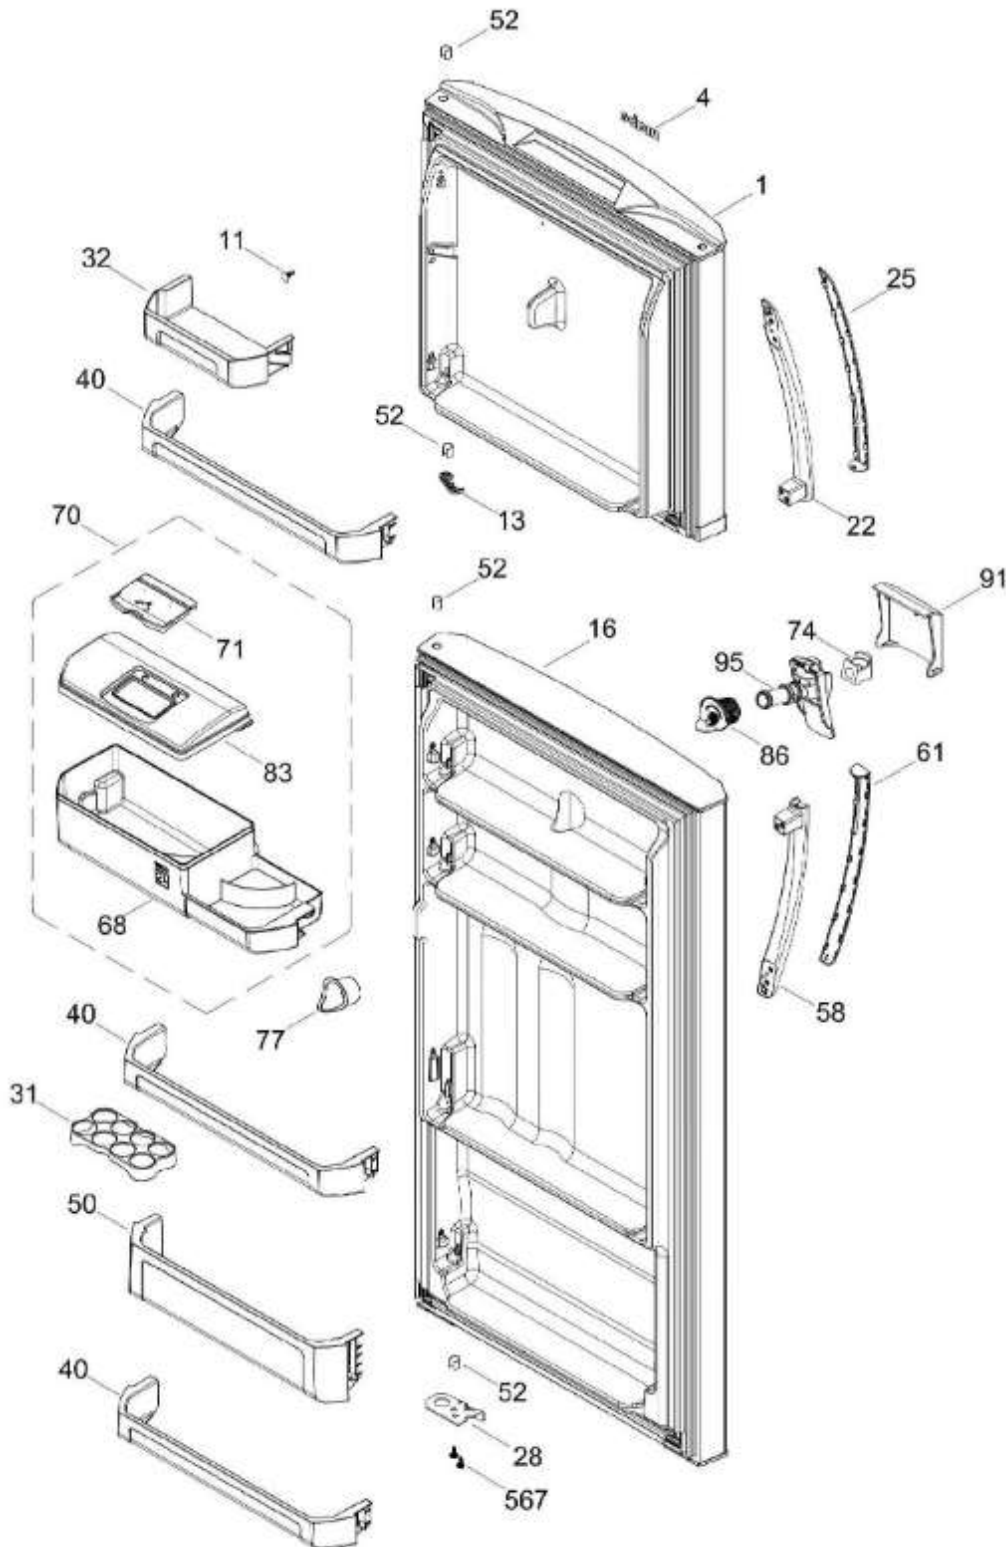

Distribuidor Autorizado

SurteRápido.com

Venta de Refacciones
Electrodomesticas

REFRIGERADOR RMA1130JMFBC

PARTES PARA PUERTA

RMA1130JMFBC