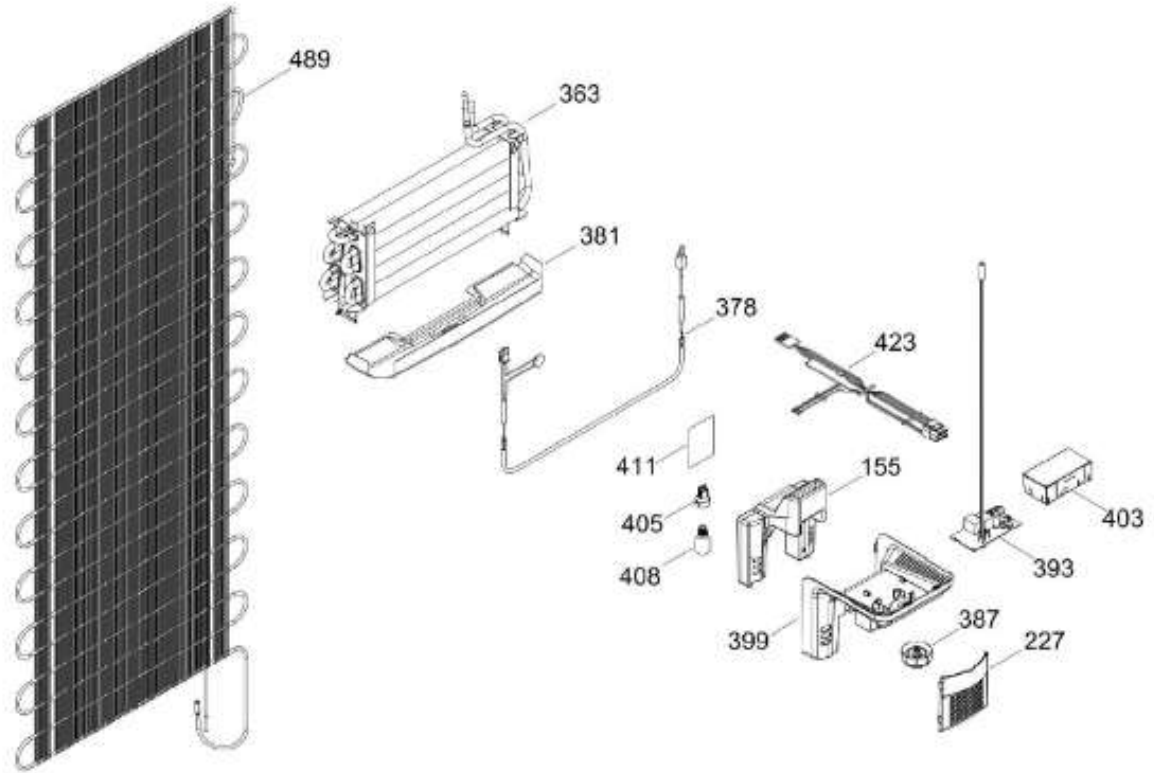

PISO CONGELADOR Y UNIDAD REFRIGERANTE

RMA1130JMFDA

Distribuidor Autorizado

SurteRápido.com

Venta de Refacciones
Electrodomesticas

REFRIGERADOR RMA1130JMFDA

Guía	Refacción	Descripción
1	WR01L13531	ENS PUERTA ESPUMADA CONG
4	WR01A02267	PLACA EMBLEMA MABE
11	WR01L04468	PLUG BUTTON SM WH
13	WR01A01205	TOPE PUERTA CONG.
16	WR01L13532	ENS PUERTA ESPUMADA REFRIG.
22	WR01L09704	BASE JALADERA FZ.NEGRO
25	WR01L09706	INSERTO JALAD.FZ.GS.LI
28	WR01A01612	TOPE PUERTA FF DERECHO S.360
31	WR01L09326	CHAROLA DE HUEVOS (8)
32	WR01L09288	ANAQUEL 1/2 ANDROMEDA
40	WR01L09290	ANAQUEL 584 ANDROMEDA
50	WR01L09292	ANAQUEL BOTELLAS 584
52	WR01L02462	BUJE BISAGRA
58	WR01L09705	BASE JALADERA FF.NEGRO
61	WR01L09707	INSERTO JALAD.FF.GS.LI
68	WR01F03970	TANQUE DE AGUA
70	WR01L09710	ENS.TANQ.AGUA.300.INOX
71	WR01L06021	TAPA TANQUE AGUA
74	WR01L09713	CAPUCHON DE VALVULA
77	WR01F03976	DUCTO PUERTA FORRO
83	WR01L09325	CUBIERTA TANQUE
86	WR01L09329	GROMMET TANQUE AGUA
91	WR01L09712	CUB.RECES.DESP.AGUA.GS
95	WR01F04167	VALVULA/ACTUADOR ENS.G
155	WR01F03959	DUCTO AIRE ENS.CJ.CTRL
158	WR01L08058	CHAROLA CUBOS DE HIELO NATURAL
167	WS01A01147	TORNILLO NIVELADOR
173	WR01A01275	SOP.BIS.INF.ENS.PERNO REMACHADO
176	WR01L09295	PARRILLA CRISTAL CONG.ENS
179	WR01L09284	PARRILLA DE CRISTAL CONSER.ENS
203	WR01L09286	CAJON LEG. FRUTAS-VERDURAS
206	WR01L09282	PARRILLA CAJ.LEG.ENS.3
215	WR01L09278	CUBIERTA EVAPORADOR ENS
222	WR01F03855	INTERRUPTOR DE LUZ
227	WR01L09327	CUBIERTA LAMPARA ANDROMEDA