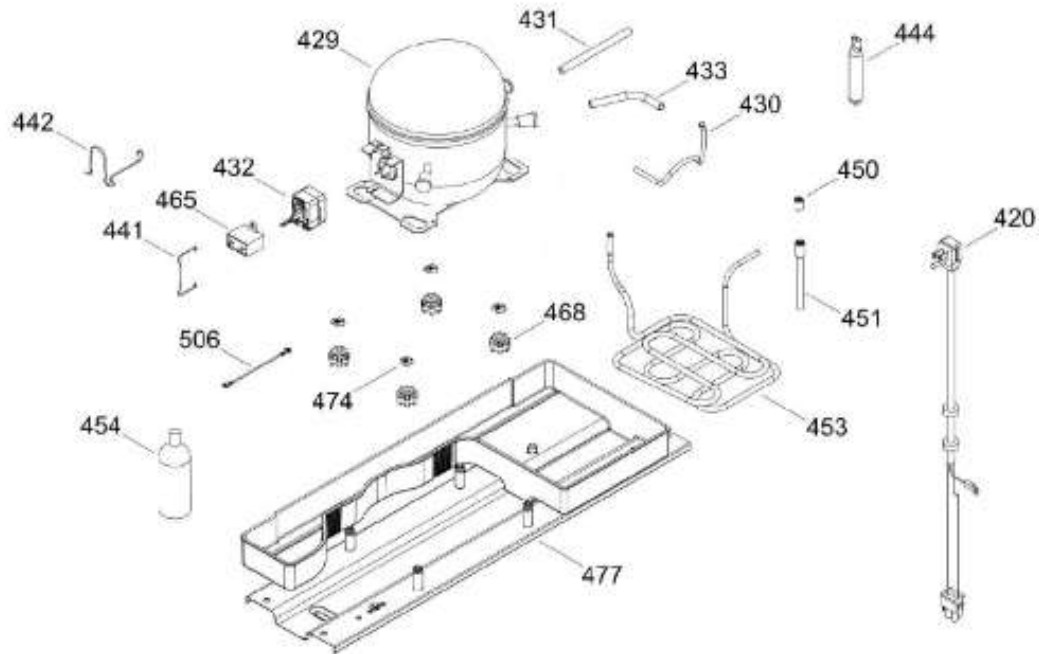

PISO CONGELADOR Y UNIDAD REFRIGERANTE

RMA1130JMFDA

Distribuidor Autorizado

SurteRápido.com

Venta de Refacciones
Electrodomesticas

REFRIGERADOR RMA1130JMFDA

Guía	Refacción	Descripción
1	WR01L13531	ENS PUERTA ESPUMADA CONG
4	WR01A02267	PLACA EMBLEMA MABE
11	WR01L04468	PLUG BUTTON SM WH
13	WR01A01205	TOPE PUERTA CONG.
16	WR01L13532	ENS PUERTA ESPUMADA REFRIG.
22	WR01L09704	BASE JALADERA FZ.NEGRO
25	WR01L09706	INSERTO JALAD.FZ.GS.LI
28	WR01A01612	TOPE PUERTA FF DERECHO S.360
31	WR01L09326	CHAROLA DE HUEVOS (8)
32	WR01L09288	ANAQUEL 1/2 ANDROMEDA
40	WR01L09290	ANAQUEL 584 ANDROMEDA
50	WR01L09292	ANAQUEL BOTELLAS 584
52	WR01L02462	BUJE BISAGRA
58	WR01L09705	BASE JALADERA FF.NEGRO
61	WR01L09707	INSERTO JALAD.FF.GS.LI
68	WR01F03970	TANQUE DE AGUA
70	WR01L09710	ENS.TANQ.AGUA.300.INOX
71	WR01L06021	TAPA TANQUE AGUA
74	WR01L09713	CAPUCHON DE VALVULA
77	WR01F03976	DUCTO PUERTA FORRO
83	WR01L09325	CUBIERTA TANQUE
86	WR01L09329	GROMMET TANQUE AGUA
91	WR01L09712	CUB.RECES.DESP.AGUA.GS
95	WR01F04167	VALVULA/ACTUADOR ENS.G
155	WR01F03959	DUCTO AIRE ENS.CJ.CTRL
158	WR01L08058	CHAROLA CUBOS DE HIELO NATURAL
167	WS01A01147	TORNILLO NIVELADOR
173	WR01A01275	SOP.BIS.INF.ENS.PERNO REMACHADO
176	WR01L09295	PARRILLA CRISTAL CONG.ENS
179	WR01L09284	PARRILLA DE CRISTAL CONSER.ENS
203	WR01L09286	CAJON LEG. FRUTAS-VERDURAS
206	WR01L09282	PARRILLA CAJ.LEG.ENS.3
215	WR01L09278	CUBIERTA EVAPORADOR ENS
222	WR01F03855	INTERRUPTOR DE LUZ
227	WR01L09327	CUBIERTA LAMPARA ANDROMEDA