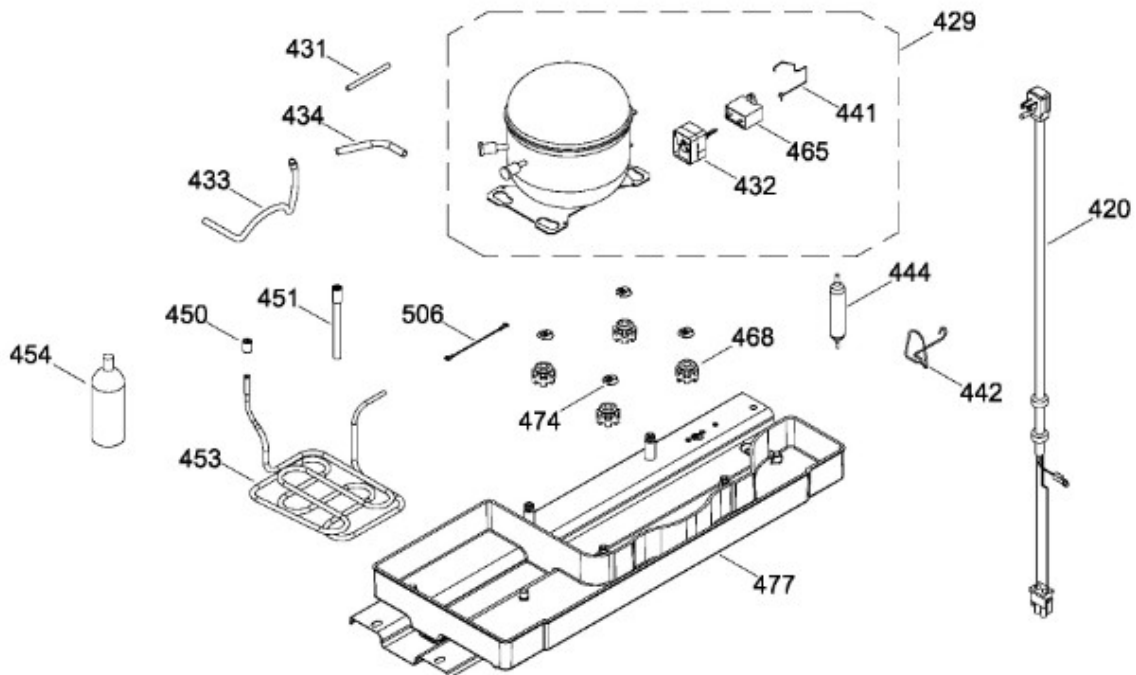

PISO CONGELADOR Y UNIDAD REFRIGERANTE

RMA1130JMFEA

Distribuidor Autorizado

SurteRápido.com

Venta de Refacciones
Electrodomesticas

REFRIGERADOR RMA1130JMFEA

Guía	Refacción	Descripción
1	WR01L11852	PUERTA FZ.ESP.300.JAL.ECO
4	WR01A02267	PLACA EMBLEMA MABE
13	WR01A01205	TOPE PUERTA CONG.
16	WR01L11855	PUERTA FF.ESP.300.C/D.ECO
22	WR01L09704	BASE JALADERA FZ.NEGRO
25	WR01L09706	INSERTO JALAD.FZ.GS.LI
28	WR01A01612	TOPE PUERTA FF DERECHO S.360
31	WR01L09326	CHAROLA DE HUEVOS (8)
32	WR01L09288	ANAQUEL 1/2 ANDROMEDA
40	WR01L09290	ANAQUEL 584 ANDROMEDA
50	WR01L09292	ANAQUEL BOTELLAS 584
52	WR01L02462	BUJE BISAGRA
58	WR01L09705	BASE JALADERA FF.NEGRO
61	WR01L09707	INSERTO JALAD.FF.GS.LI
68	WR01F03970	TANQUE DE AGUA
70	WR01L09710	ENS.TANQ.AGUA.300.INOX
71	WR01L06021	TAPA TANQUE AGUA
74	WR01L09713	CAPUCHON DE VALVULA
77	WR01F03976	DUCTO PUERTA FORRO
83	WR01L09325	CUBIERTA TANQUE
86	WR01L09329	GROMMET TANQUE AGUA
91	WR01L09712	CUB.RECES.DESP.AGUA.GS
95	WR01F04167	VALVULA/ACTUADOR ENS.G
155	WR01F03959	DUCTO AIRE ENS.CJ.CTRL
158	WR01L08058	CHAROLA CUBOS DE HIELO NATURAL
167	WS01A01147	TORNILLO NIVELADOR
173	WR01A01275	SOP.BIS.INF.ENS.PERNO REMACHADO
176	WR01L09295	PARRILLA CRISTAL CONG.ENS
179	WR01L09284	PARRILLA DE CRISTAL CONSER.ENS
203	WR01L09286	CAJON LEG. FRUTAS-VERDURAS
206	WR01L09282	PARRILLA CAJ.LEG.ENS.3
215	WR01L09278	CUBIERTA EVAPORADOR ENS
222	WR01F03855	INTERRUPTOR DE LUZ
227	WR01L09327	CUBIERTA LAMPARA ANDROMEDA
236	WR01L04925	ENS. BISAGRA