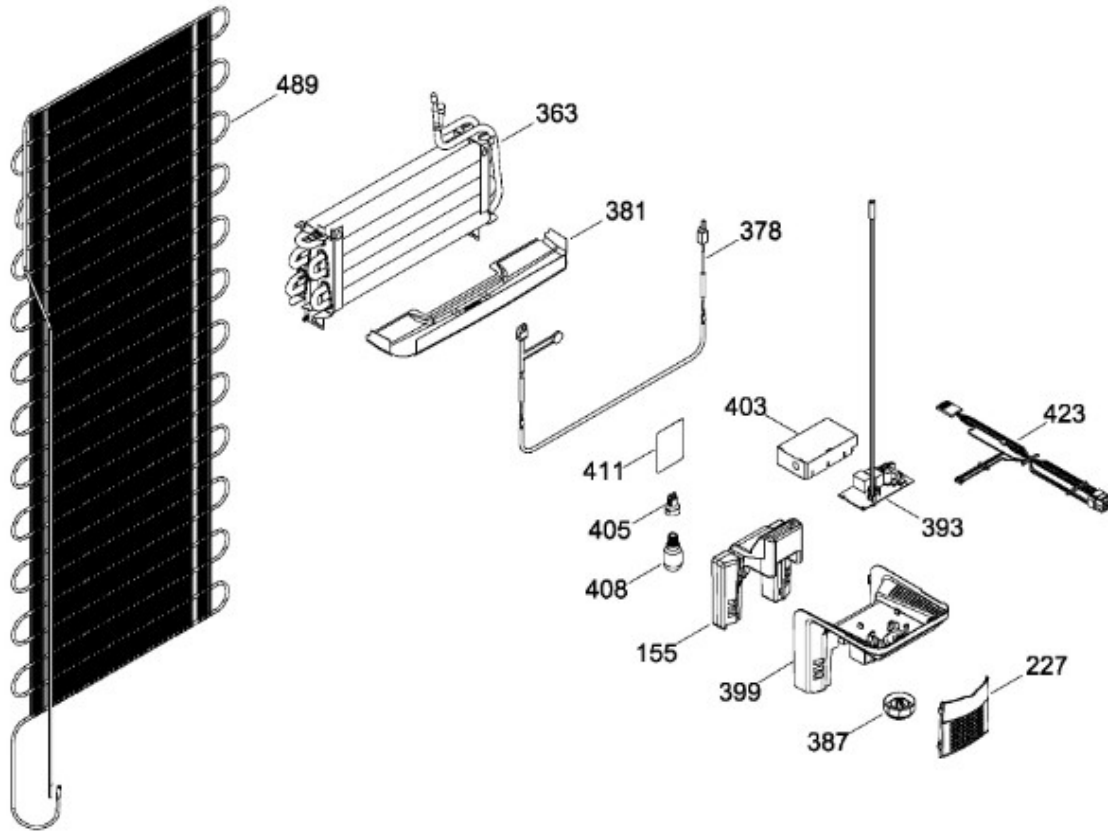

PISO CONGELADOR Y UNIDAD REFRIGERANTE

RMA1130JMFEA

Distribuidor Autorizado

SurteRápido.com

Venta de Refacciones
Electrodomesticas

REFRIGERADOR RMA1130JMFEA

Guía	Refacción	Descripción
1	WR01L11852	PUERTA FZ.ESP.300.JAL.ECO
4	WR01A02267	PLACA EMBLEMA MABE
13	WR01A01205	TOPE PUERTA CONG.
16	WR01L11855	PUERTA FF.ESP.300.C/D.ECO
22	WR01L09704	BASE JALADERA FZ.NEGRO
25	WR01L09706	INSERTO JALAD.FZ.GS.LI
28	WR01A01612	TOPE PUERTA FF DERECHO S.360
31	WR01L09326	CHAROLA DE HUEVOS (8)
32	WR01L09288	ANAQUEL 1/2 ANDROMEDA
40	WR01L09290	ANAQUEL 584 ANDROMEDA
50	WR01L09292	ANAQUEL BOTELLAS 584
52	WR01L02462	BUJE BISAGRA
58	WR01L09705	BASE JALADERA FF.NEGRO
61	WR01L09707	INSERTO JALAD.FF.GS.LI
68	WR01F03970	TANQUE DE AGUA
70	WR01L09710	ENS.TANQ.AGUA.300.INOX
71	WR01L06021	TAPA TANQUE AGUA
74	WR01L09713	CAPUCHON DE VALVULA
77	WR01F03976	DUCTO PUERTA FORRO
83	WR01L09325	CUBIERTA TANQUE
86	WR01L09329	GROMMET TANQUE AGUA
91	WR01L09712	CUB.RECES.DESP.AGUA.GS
95	WR01F04167	VALVULA/ACTUADOR ENS.G
155	WR01F03959	DUCTO AIRE ENS.CJ.CTRL
158	WR01L08058	CHAROLA CUBOS DE HIELO NATURAL
167	WS01A01147	TORNILLO NIVELADOR
173	WR01A01275	SOP.BIS.INF.ENS.PERNO REMACHADO
176	WR01L09295	PARRILLA CRISTAL CONG.ENS
179	WR01L09284	PARRILLA DE CRISTAL CONSER.ENS
203	WR01L09286	CAJON LEG. FRUTAS-VERDURAS
206	WR01L09282	PARRILLA CAJ.LEG.ENS.3
215	WR01L09278	CUBIERTA EVAPORADOR ENS
222	WR01F03855	INTERRUPTOR DE LUZ
227	WR01L09327	CUBIERTA LAMPARA ANDROMEDA
236	WR01L04925	ENS. BISAGRA