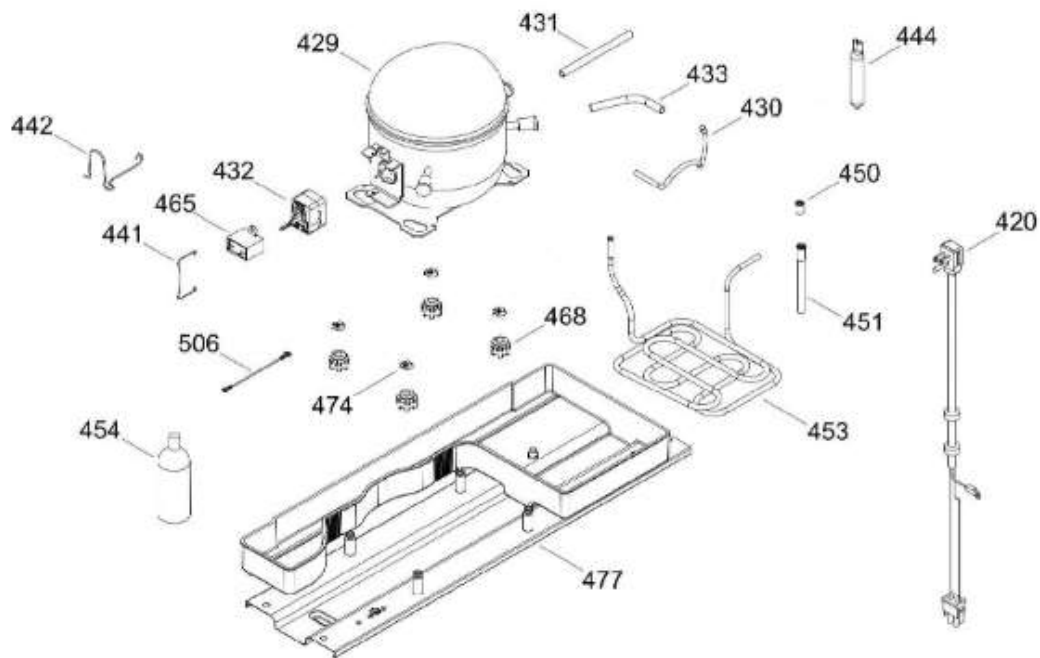

Distribuidor Autorizado

SurteRápido.com

Venta de Refacciones
Electrodomesticas

REFRIGERADOR RMA1130JMFE

PISO CONGELADOR Y UNIDAD REFRIGERANTE

RMA1130JMFE

Distribuidor Autorizado

SurteRápido.com

Venta de Refacciones
Electrodomesticas

REFRIGERADOR RMA1130JMFEC

Guía	Refacción	Descripción
1	WR01L11852	PUERTA FZ.ESP.300.JAL.ECO
4	WR01A02267	PLACA EMBLEMA MABE
11	WR01L04468	PLUG BUTTON SM WH
13	WR01A01205	TOPE PUERTA CONG.
16	WR01L11855	PUERTA FF.ESP.300.C/D.ECO
22	WR01L09704	BASE JALADERA FZ.NEGRO
25	WR01L09706	INSERTO JALAD.FZ.GS.LI
28	WR01A01612	TOPE PUERTA FF DERECHO S.360
31	WR01L09326	CHAROLA DE HUEVOS (8)
32	WR01L09288	ANAQUEL 1/2 ANDROMEDA
40	WR01L09290	ANAQUEL 584 ANDROMEDA
50	WR01L09292	ANAQUEL BOTELLAS 584
52	WR01L02462	BUJE BISAGRA
58	WR01L09705	BASE JALADERA FF.NEGRO
61	WR01L09707	INSERTO JALAD.FF.GS.LI
68	WR01F03970	TANQUE DE AGUA
70	WR01L09710	ENS.TANQ.AGUA.300.INOX
71	WR01L06021	TAPA TANQUE AGUA
74	WR01L09713	CAPUCHON DE VALVULA
77	WR01F03976	DUCTO PUERTA FORRO
83	WR01L09325	CUBIERTA TANQUE
86	WR01L09329	GROMMET TANQUE AGUA
91	WR01L09712	CUB.RECES.DESP.AGUA.GS
95	WR01F04167	VALVULA/ACTUADOR ENS.G
155	WR01F03959	DUCTO AIRE ENS.CJ.CTRL
158	WR01L08058	CHAROLA CUBOS DE HIELO NATURAL
167	WS01A01147	TORNILLO NIVELADOR
173	WR01A01275	SOP.BIS.INF.ENS.PERNO REMACHADO
176	WR01L09295	PARRILLA CRISTAL CONG.ENS
179	WR01L09284	PARRILLA DE CRISTAL CONSER.ENS
203	WR01L09286	CAJON LEG. FRUTAS-VERDURAS
206	WR01L09282	PARRILLA CAJ.LEG.ENS.3
215	WR01L09278	CUBIERTA EVAPORADOR ENS
222	WR01F03855	INTERRUPTOR DE LUZ
227	WR01L09327	CUBIERTA LAMPARA ANDROMEDA