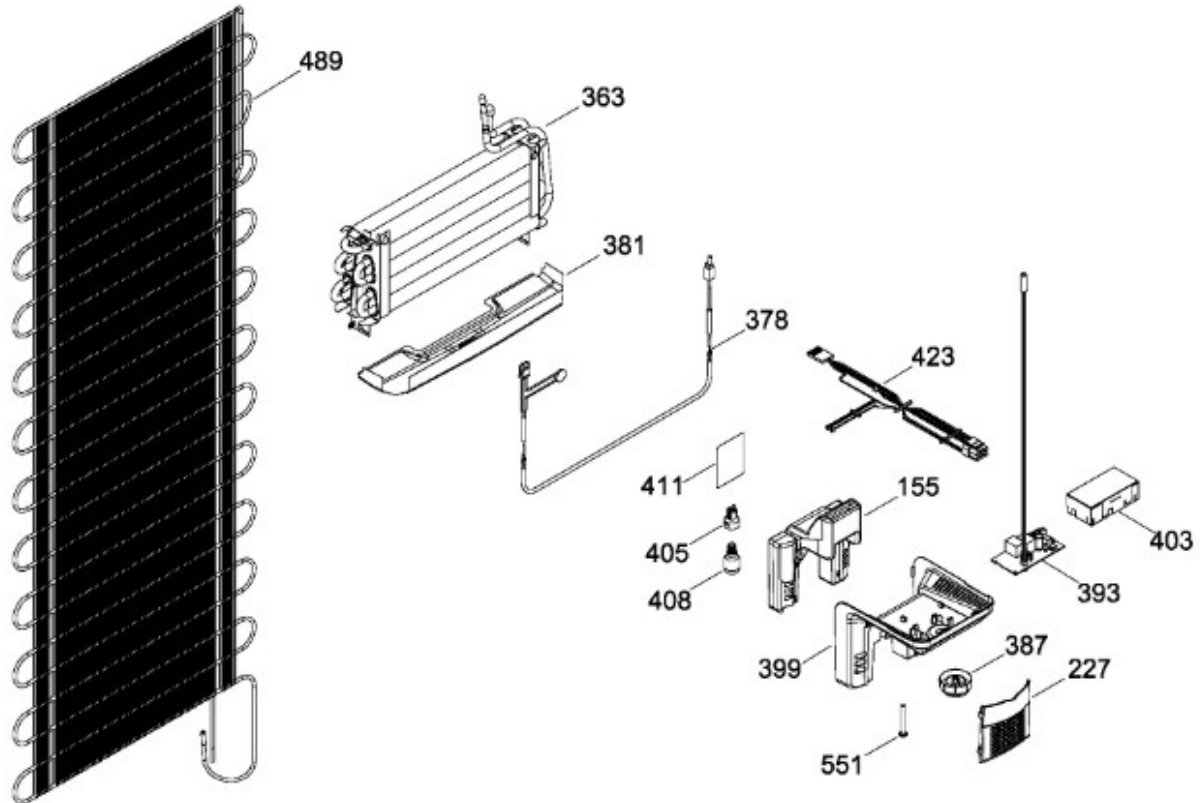

PISO CONGELADOR Y UNIDAD REFRIGERANTE

RMA1130JMFS

Distribuidor Autorizado

SurteRápido.com

Venta de Refacciones
Electrodomesticas

REFRIGERADOR RMA1130JMFS

Guía	Refacción	Descripción
1	WR01L11857	PTA.FZ.ESP.300LT.JALAD
4	WR01A01249	PLACA EMBLEMA SIRIUS 360
13	WR01A01205	TOPE PUERTA CONG.
16	WR01L13001	ENS. PUERTA ESPUMADA REFR.
22	WR01L09704	BASE JALADERA FZ.NEGRO
25	WR01L09706	INSERTO JALAD.FZ.GS.LI
28	WR01A01612	TOPE PUERTA FF DERECHO S.360
31	WR01L09326	CHAROLA DE HUEVOS (8)
32	WR01L09288	ANAQUEL 1/2 ANDROMEDA
40	WR01L09290	ANAQUEL 584 ANDROMEDA
50	WR01L09292	ANAQUEL BOTELLAS 584
52	WR01L02462	BUJE BISAGRA
58	WR01L09705	BASE JALADERA FF.NEGRO
61	WR01L09707	INSERTO JALAD.FF.GS.LI
68	WR01F03970	TANQUE DE AGUA
70	WR01L09710	ENS.TANQ.AGUA.300.INOX
71	WR01L06021	TAPA TANQUE AGUA
74	WR01L09713	CAPUCHON DE VALVULA
77	WR01F03976	DUCTO PUERTA FORRO
83	WR01L09325	CUBIERTA TANQUE
86	WR01L09329	GROMMET TANQUE AGUA
91	WR01L09712	CUB.RECES.DESP.AGUA.GS
95	WR01F04167	VALVULA/ACTUADOR ENS.G
155	WR01F03959	DUCTO AIRE ENS.CJ.CTRL
158	WR01L08058	CHAROLA CUBOS DE HIELO NATURAL
167	WS01A01147	TORNILLO NIVELADOR
173	WR01A01275	SOP.BIS.INF.ENS.PERNO REMACHADO
176	WR01L09295	PARRILLA CRISTAL CONG.ENS
179	WR01L09284	PARRILLA DE CRISTAL CONSER.ENS
203	WR01L09286	CAJON LEG. FRUTAS-VERDURAS
206	WR01L09282	PARRILLA CAJ.LEG.ENS.3
215	WR01L09278	CUBIERTA EVAPORADOR ENS
222	WR01F03855	INTERRUPTOR DE LUZ
227	WR01L09327	CUBIERTA LAMPARA ANDROMEDA
236	WR01L04925	ENS. BISAGRA