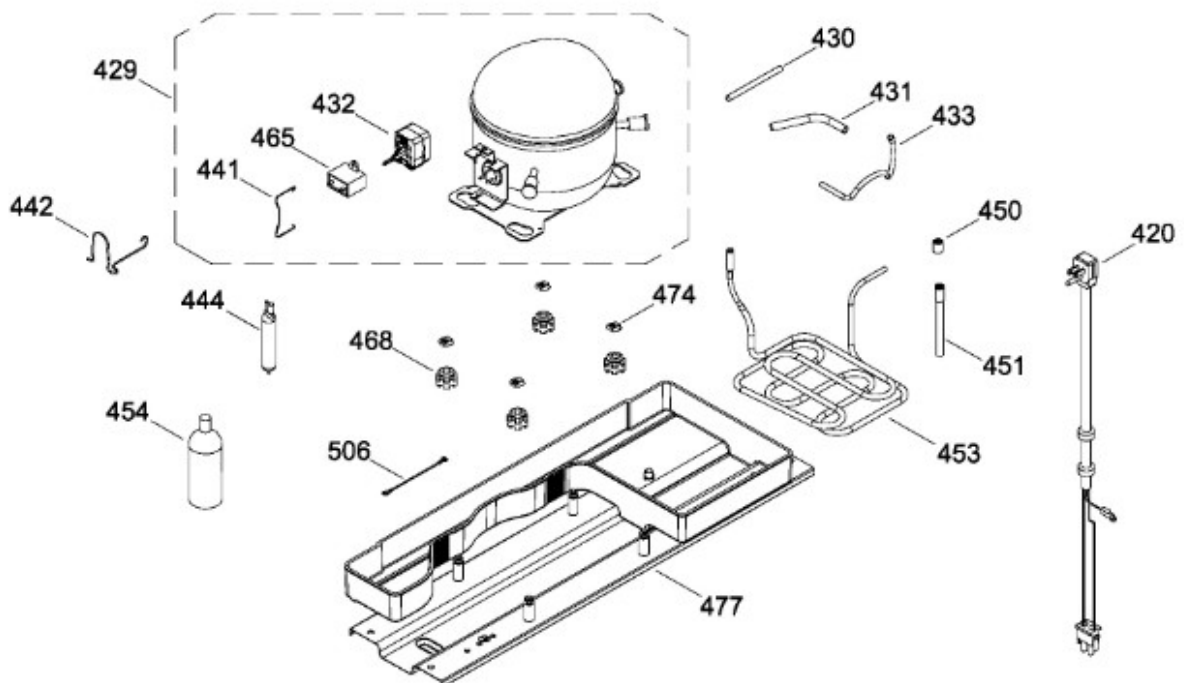

PISO CONGELADOR Y UNIDAD REFRIGERANTE

RMA1130JMFS

Distribuidor Autorizado

SurteRápido.com

Venta de Refacciones
Electrodomesticas

REFRIGERADOR RMA1130JMFS

Guía	Refacción	Descripción
1	WR01L11857	PTA.FZ.ESP.300LT.JALAD
4	WR01A01249	PLACA EMBLEMA SIRIUS 360
13	WR01A01205	TOPE PUERTA CONG.
16	WR01L13001	ENS. PUERTA ESPUMADA REFR.
22	WR01L09704	BASE JALADERA FZ.NEGRO
25	WR01L09706	INSERTO JALAD.FZ.GS.LI
28	WR01A01612	TOPE PUERTA FF DERECHO S.360
31	WR01L09326	CHAROLA DE HUEVOS (8)
32	WR01L09288	ANAQUEL 1/2 ANDROMEDA
40	WR01L09290	ANAQUEL 584 ANDROMEDA
50	WR01L09292	ANAQUEL BOTELLAS 584
52	WR01L02462	BUJE BISAGRA
58	WR01L09705	BASE JALADERA FF.NEGRO
61	WR01L09707	INSERTO JALAD.FF.GS.LI
68	WR01F03970	TANQUE DE AGUA
70	WR01L09710	ENS.TANQ.AGUA.300.INOX
71	WR01L06021	TAPA TANQUE AGUA
74	WR01L09713	CAPUCHON DE VALVULA
77	WR01F03976	DUCTO PUERTA FORRO
83	WR01L09325	CUBIERTA TANQUE
86	WR01L09329	GROMMET TANQUE AGUA
91	WR01L09712	CUB.RECES.DESP.AGUA.GS
95	WR01F04167	VALVULA/ACTUADOR ENS.G
155	WR01F03959	DUCTO AIRE ENS.CJ.CTRL
158	WR01L08058	CHAROLA CUBOS DE HIELO NATURAL
167	WS01A01147	TORNILLO NIVELADOR
173	WR01A01275	SOP.BIS.INF.ENS.PERNO REMACHADO
176	WR01L09295	PARRILLA CRISTAL CONG.ENS
179	WR01L09284	PARRILLA DE CRISTAL CONSER.ENS
203	WR01L09286	CAJON LEG. FRUTAS-VERDURAS
206	WR01L09282	PARRILLA CAJ.LEG.ENS.3
215	WR01L09278	CUBIERTA EVAPORADOR ENS
222	WR01F03855	INTERRUPTOR DE LUZ
227	WR01L09327	CUBIERTA LAMPARA ANDROMEDA
236	WR01L04925	ENS. BISAGRA