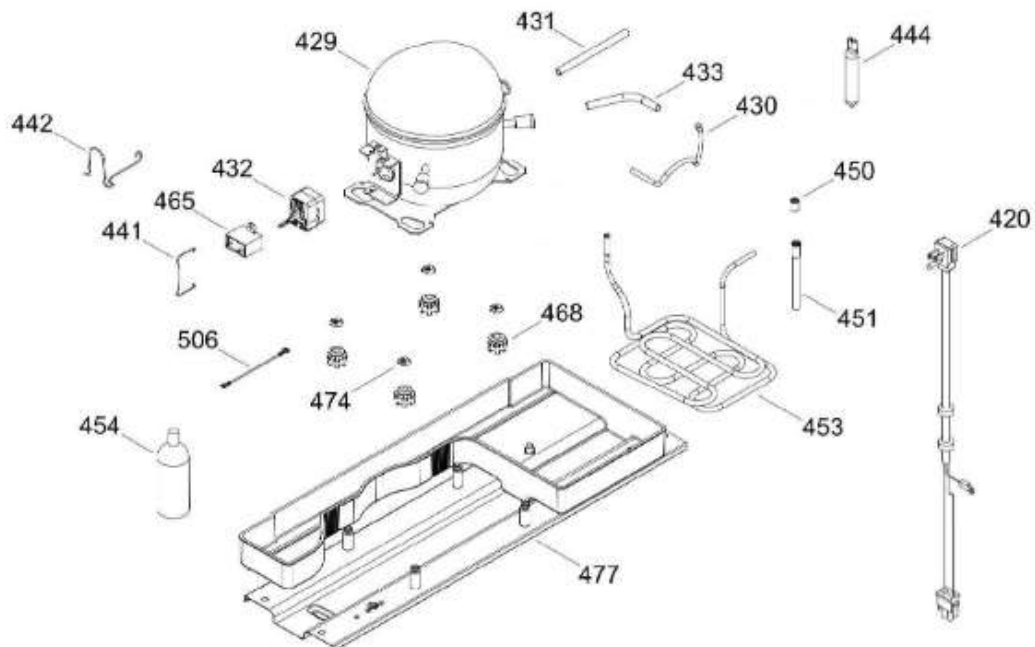

Distribuidor Autorizado

SurteRápido.com

Venta de Refacciones
Electrodomesticas

REFRIGERADOR RMA1130JMFSC

PISO CONGELADOR Y UNIDAD REFRIGERANTE

RMA1130JMFSC

Distribuidor Autorizado

SurteRápido.com

Venta de Refacciones
Electrodomesticas

REFRIGERADOR RMA1130JMFSC

Guía	Refacción	Descripción
1	WR01L11857	PTA.FZ.ESP.300LT.JALAD
4	WR01A02267	PLACA EMBLEMA MABE
11	WR01L04468	PLUG BUTTON SM WH
13	WR01A01205	TOPE PUERTA CONG.
16	WR01L13001	ENS. PUERTA ESPUMADA REFR.
22	WR01L09704	BASE JALADERA FZ.NEGRO
25	WR01L09706	INSERTO JALAD.FZ.GS.LI
28	WR01A01612	TOPE PUERTA FF DERECHO S.360
31	WR01L09326	CHAROLA DE HUEVOS (8)
32	WR01L09288	ANAQUEL 1/2 ANDROMEDA
40	WR01L09290	ANAQUEL 584 ANDROMEDA
50	WR01L09292	ANAQUEL BOTELLAS 584
52	WR01L02462	BUJE BISAGRA
58	WR01L09705	BASE JALADERA FF.NEGRO
61	WR01L09707	INSERTO JALAD.FF.GS.LI
68	WR01F03970	TANQUE DE AGUA
70	WR01L09710	ENS.TANQ.AGUA.300.INOX
71	WR01L06021	TAPA TANQUE AGUA
74	WR01L09713	CAPUCHON DE VALVULA
77	WR01F03976	DUCTO PUERTA FORRO
83	WR01L09325	CUBIERTA TANQUE
86	WR01L09329	GROMMET TANQUE AGUA
91	WR01L09712	CUB.RECES.DESP.AGUA.GS
95	WR01F04167	VALVULA/ACTUADOR ENS.G
155	WR01F03959	DUCTO AIRE ENS.CJ.CTRL
158	WR01L08058	CHAROLA CUBOS DE HIELO NATURAL
167	WS01A01147	TORNILLO NIVELADOR
173	WR01A01275	SOP.BIS.INF.ENS.PERNO REMACHADO
176	WR01L09295	PARRILLA CRISTAL CONG.ENS
179	WR01L09284	PARRILLA DE CRISTAL CONSER.ENS
203	WR01L09286	CAJON LEG. FRUTAS-VERDURAS
206	WR01L09282	PARRILLA CAJ.LEG.ENS.3
215	WR01L09278	CUBIERTA EVAPORADOR ENS
222	WR01F03855	INTERRUPTOR DE LUZ
227	WR01L09327	CUBIERTA LAMPARA ANDROMEDA