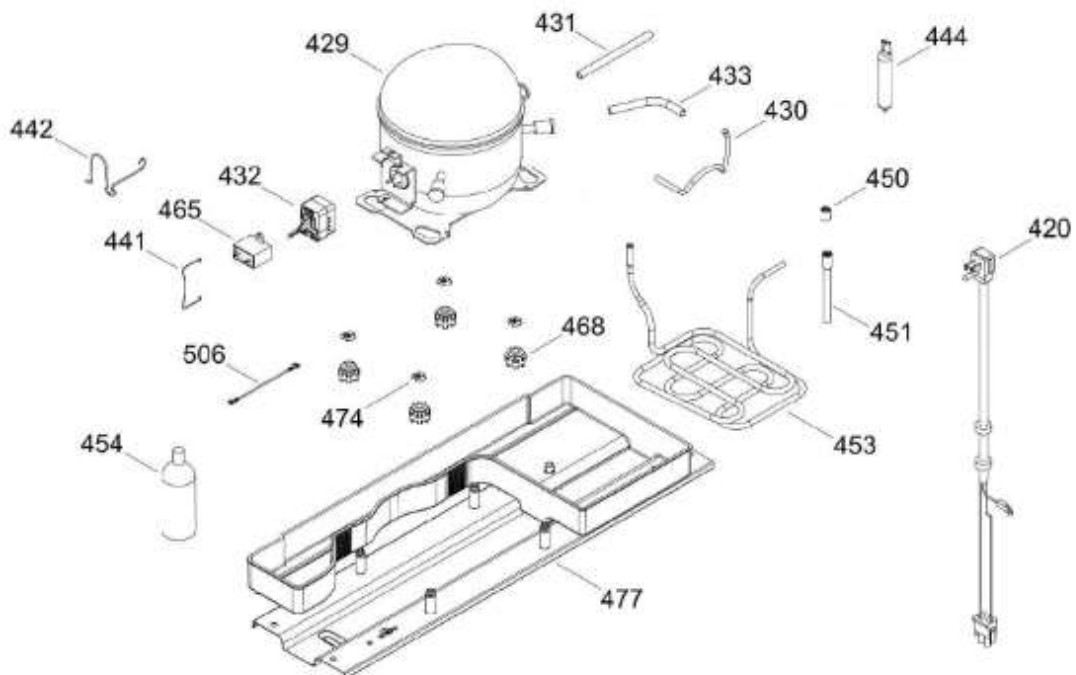

PISO CONGELADOR Y UNIDAD REFRIGERANTE

RMA1130JMFXA

Distribuidor Autorizado

SurteRápido.com

Venta de Refacciones
Electrodomesticas

REFRIGERADOR RMA1130JMFXA

Guía	Refacción	Descripción
1	WR01L13354	PUERTA FZ.ESP.300.JAL.INOX
4	WR01A02267	PLACA EMBLEMA MABE
11	WR01L04468	PLUG BUTTON SM WH
13	WR01A01205	TOPE PUERTA CONG.
16	WR01L11864	PTA.FF.ESP.300.DISP.AG
22	WR01L09704	BASE JALADERA FZ.NEGRO
25	WR01L09706	INSERTO JALAD.FZ.GS.LI
28	WR01A01612	TOPE PUERTA FF DERECHO S.360
31	WR01L09326	CHAROLA DE HUEVOS (8)
32	WR01L09288	ANAQUEL 1/2 ANDROMEDA
40	WR01L09290	ANAQUEL 584 ANDROMEDA
50	WR01L09292	ANAQUEL BOTELLAS 584
52	WR01L02462	BUJE BISAGRA
58	WR01L09705	BASE JALADERA FF.NEGRO
61	WR01L09707	INSERTO JALAD.FF.GS.LI
68	WR01F03970	TANQUE DE AGUA
70	WR01L09710	ENS.TANQ.AGUA.300.INOX
71	WR01L06021	TAPA TANQUE AGUA
74	WR01L09713	CAPUCHON DE VALVULA
77	WR01F03976	DUCTO PUERTA FORRO
83	WR01L09325	CUBIERTA TANQUE
86	WR01L09329	GROMMET TANQUE AGUA
91	WR01L09712	CUB.RECES.DESP.AGUA.GS
95	WR01F04167	VALVULA/ACTUADOR ENS.G
155	WR01F03959	DUCTO AIRE ENS.CJ.CTRL
158	WR01L08058	CHAROLA CUBOS DE HIELO NATURAL
167	WS01A01147	TORNILLO NIVELADOR
173	WR01A01275	SOP.BIS.INF.ENS.PERNO REMACHADO
176	WR01L09295	PARRILLA CRISTAL CONG.ENS
179	WR01L09284	PARRILLA DE CRISTAL CONSER.ENS
203	WR01L09286	CAJON LEG. FRUTAS-VERDURAS
206	WR01L09282	PARRILLA CAJ.LEG.ENS.3
215	WR01L09278	CUBIERTA EVAPORADOR ENS
222	WR01F03855	INTERRUPTOR DE LUZ
227	WR01L09327	CUBIERTA LAMPARA ANDROMEDA