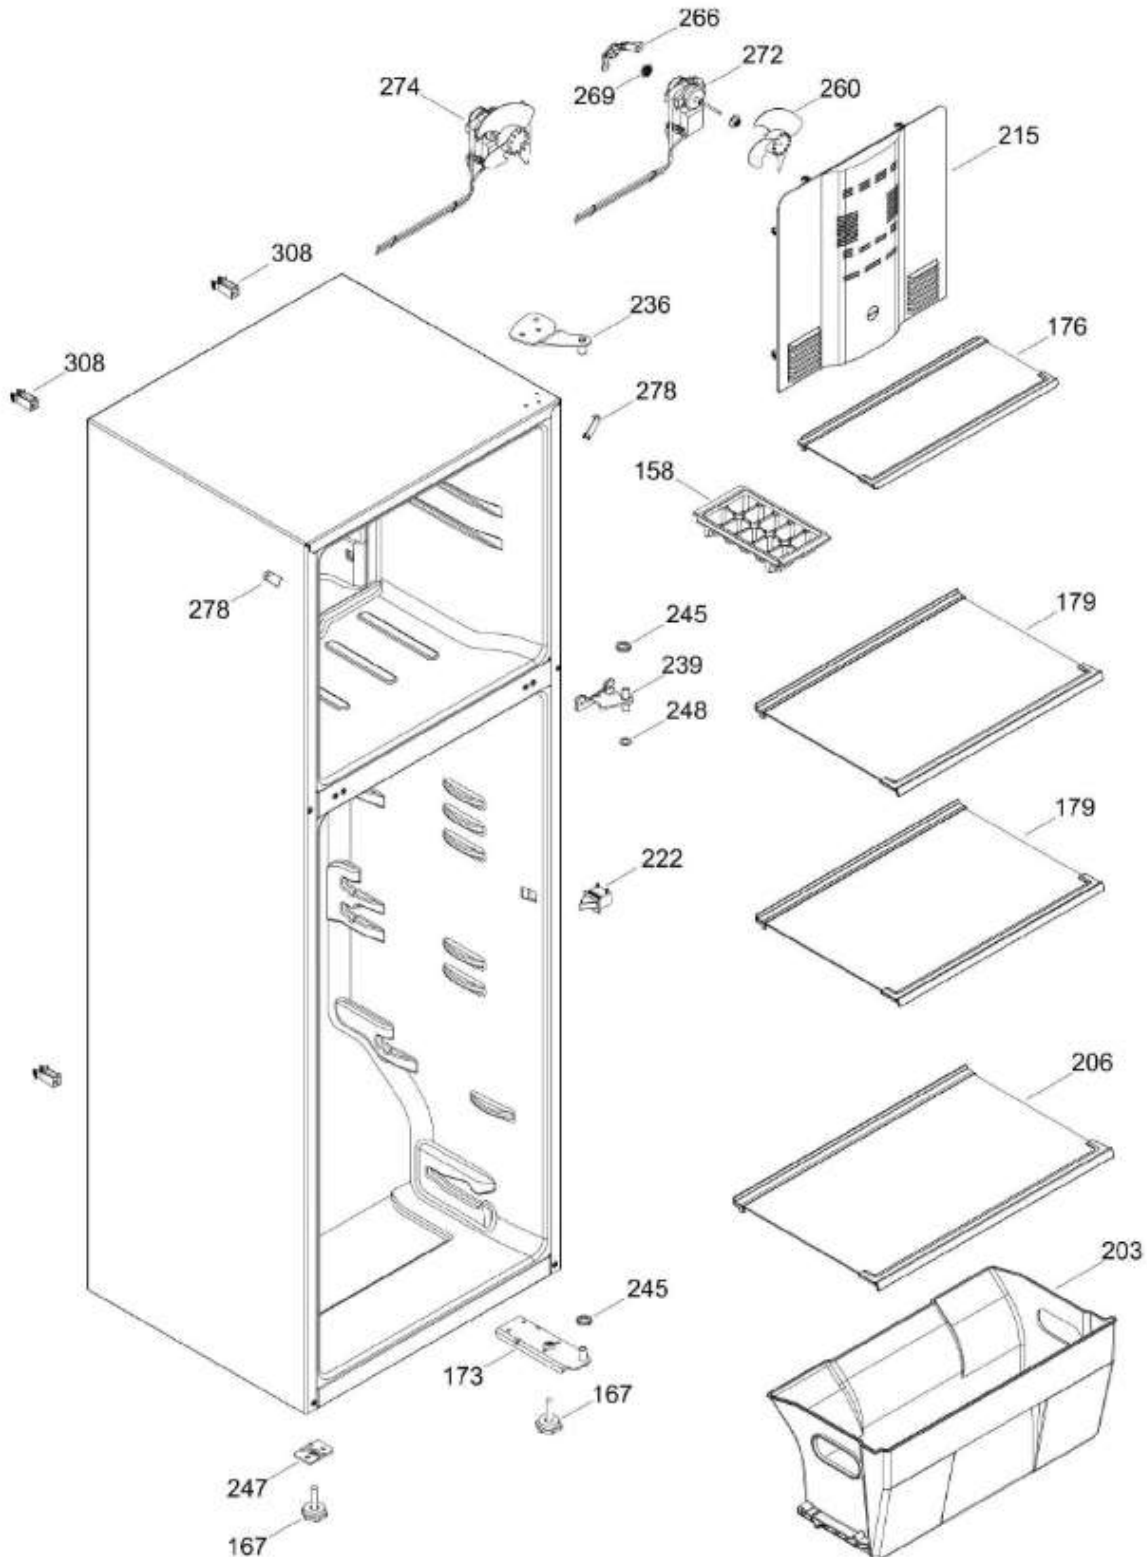

Distribuidor Autorizado

SurteRápido.com

Venta de Refacciones
Electrodomesticas

REFRIGERADOR RMA1130JMFXA

PARTES PARA GABINETE

RMA1130JMFXA