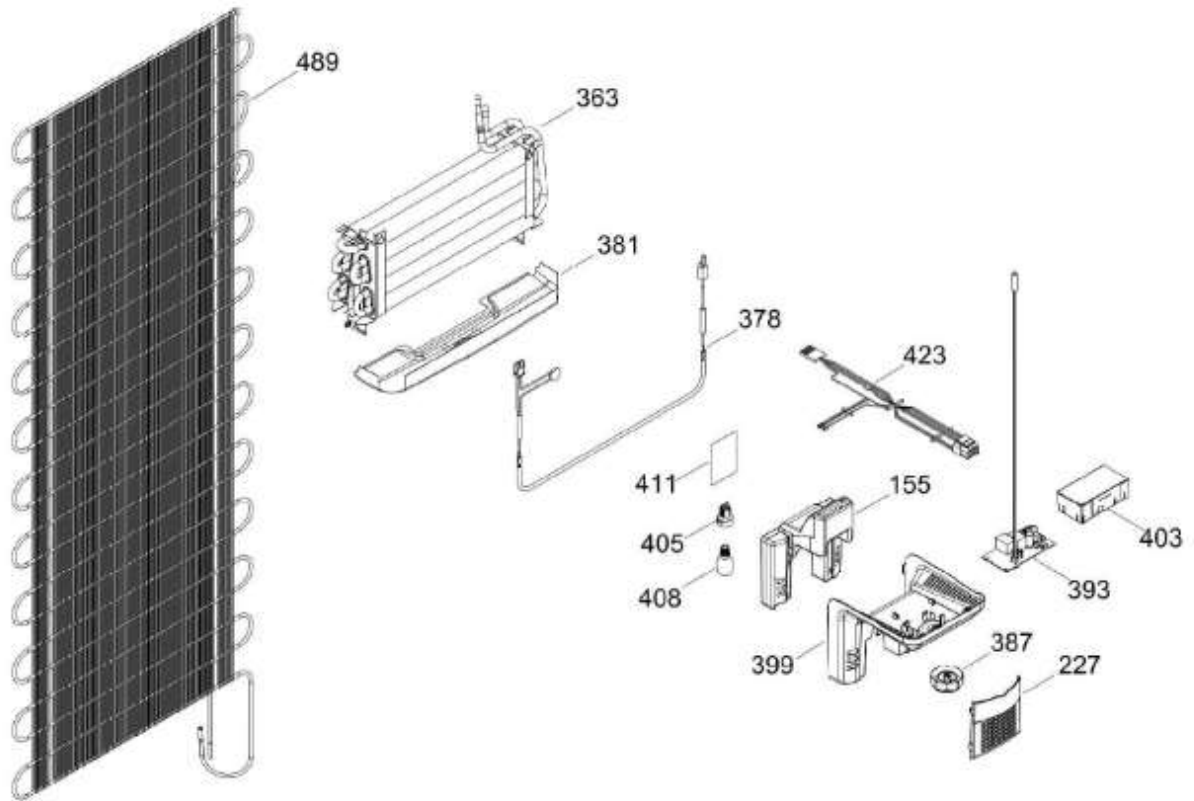

PISO CONGELADOR Y UNIDAD REFRIGERANTE

RMA1130JMFXA

Distribuidor Autorizado

SurteRápido.com

Venta de Refacciones
Electrodomesticas

REFRIGERADOR RMA1130JMFXA

Guía	Refacción	Descripción
1	WR01L13354	PUERTA FZ.ESP.300.JAL.INOX
4	WR01A02267	PLACA EMBLEMA MABE
11	WR01L04468	PLUG BUTTON SM WH
13	WR01A01205	TOPE PUERTA CONG.
16	WR01L11864	PTA.FF.ESP.300.DISP.AG
22	WR01L09704	BASE JALADERA FZ.NEGRO
25	WR01L09706	INSERTO JALAD.FZ.GS.LI
28	WR01A01612	TOPE PUERTA FF DERECHO S.360
31	WR01L09326	CHAROLA DE HUEVOS (8)
32	WR01L09288	ANAQUEL 1/2 ANDROMEDA
40	WR01L09290	ANAQUEL 584 ANDROMEDA
50	WR01L09292	ANAQUEL BOTELLAS 584
52	WR01L02462	BUJE BISAGRA
58	WR01L09705	BASE JALADERA FF.NEGRO
61	WR01L09707	INSERTO JALAD.FF.GS.LI
68	WR01F03970	TANQUE DE AGUA
70	WR01L09710	ENS.TANQ.AGUA.300.INOX
71	WR01L06021	TAPA TANQUE AGUA
74	WR01L09713	CAPUCHON DE VALVULA
77	WR01F03976	DUCTO PUERTA FORRO
83	WR01L09325	CUBIERTA TANQUE
86	WR01L09329	GROMMET TANQUE AGUA
91	WR01L09712	CUB.RECES.DESP.AGUA.GS
95	WR01F04167	VALVULA/ACTUADOR ENS.G
155	WR01F03959	DUCTO AIRE ENS.CJ.CTRL
158	WR01L08058	CHAROLA CUBOS DE HIELO NATURAL
167	WS01A01147	TORNILLO NIVELADOR
173	WR01A01275	SOP.BIS.INF.ENS.PERNO REMACHADO
176	WR01L09295	PARRILLA CRISTAL CONG.ENS
179	WR01L09284	PARRILLA DE CRISTAL CONSER.ENS
203	WR01L09286	CAJON LEG. FRUTAS-VERDURAS
206	WR01L09282	PARRILLA CAJ.LEG.ENS.3
215	WR01L09278	CUBIERTA EVAPORADOR ENS
222	WR01F03855	INTERRUPTOR DE LUZ
227	WR01L09327	CUBIERTA LAMPARA ANDROMEDA