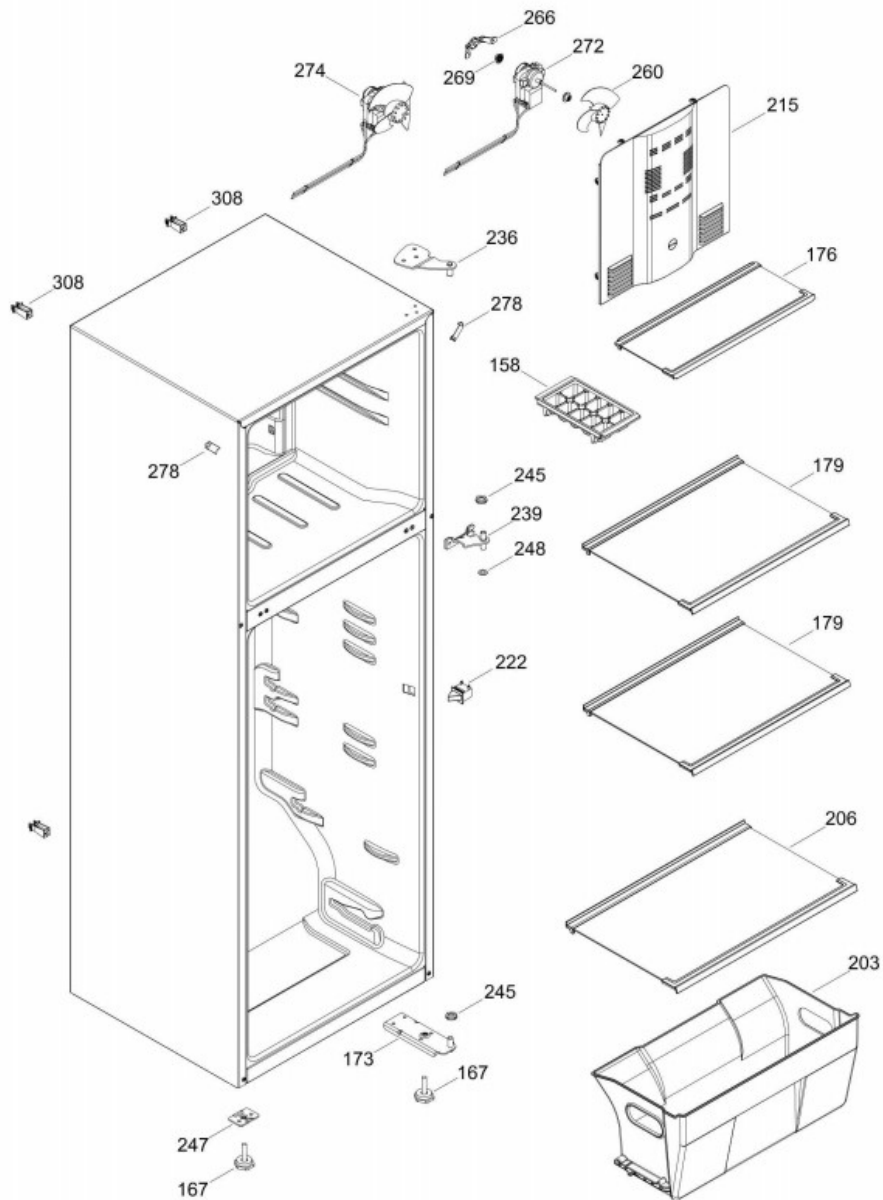

Refrigerador Mabe RMA1130XFBC

PARTES PARA PUERTA

RMA1130XFBC

Refrigerador Mabe RMA1130XFBC

PARTES PARA GABINETE

RMA1130XFBC

Refrigerador Mabe RMA1130XMFC

PISO CONGELADOR Y UNIDAD REFRIGERANTE

RMA1130XMFC

Refrigerador Mabe RMA1130XMFBC

| Guía | Componente | Descripción |
|------|--------------|---------------------------------|
| 1 | 225D7429G047 | PUERTA FZ.ESP.300LT.JALAD |
| 4 | 238C5609P001 | PLACA EMBLEMA MABE |
| 11 | 525117P01 | PLUG BUTTON SM WH |
| 13 | 200D3835P002 | TOPE PUERTA CONG. |
| 16 | 225D7432G060 | PTA.FF.ESP.300L.SIN D. |
| 22 | 225D7164P004 | BASE JALADERA FZ.GS.SIRIUS 360 |
| 25 | 225D7166P017 | INSERTO JALAD.FZ.GS.LI |
| 28 | 238C4759P001 | TOPE PUERTA FF DERECHO S.360 |
| 31 | 238C4768P001 | CHAROLA DE HUEVOS (8) |
| 32 | 225D7345P001 | ANAQUEL 1/2 ANDROMEDA |
| 40 | 225D7347P001 | ANAQUEL 584 ANDROMEDA |
| 50 | 225D7349P002 | ANAQUEL BOTELLAS 584 |
| 52 | 238C2207P001 | BUJE BISA 1GRA |
| 58 | 225D7164P002 | BASE JALADERA FF.GS.SIRIUS 360 |
| 61 | 225D7166P018 | INSERTO JALAD.FF.GS.LI |
| 155 | 225D7395G001 | DUCTO AIRE ENS.CJ.CTRL |
| 158 | 186D5236P001 | CHAROLA CUBOS DE HIELO NATURAL |
| 167 | 314B8518P001 | TORNILLO NIVELADOR |
| 173 | 200D3283G009 | SOP.BIS.INF.ENS.PERNO REMACHADO |
| 176 | 225D7424G001 | PARRILLA CRISTAL CONG.ENS |
| 179 | 225D7333G002 | PARRILLA DE CRISTAL CONSER.ENS |
| 203 | 225D7334P004 | CAJON LEG. FRUTAS-VERDURAS |
| 206 | 225D7329G002 | PARRILLA CAJ.LEG.ENS.3 |
| 215 | 200D8898G017 | CUBIERTA EVAPORADOR ENS |
| 222 | 314B8274P003 | INTERRUPTOR FOCO |
| 227 | 238C4770P001 | CUBIERTA LAMPARA ANDROMEDA |
| 236 | 200D3939G003 | ENS. BISAGRA |
| 239 | 238C4890G001 | BISAGRA INTERMEDIA ENS |