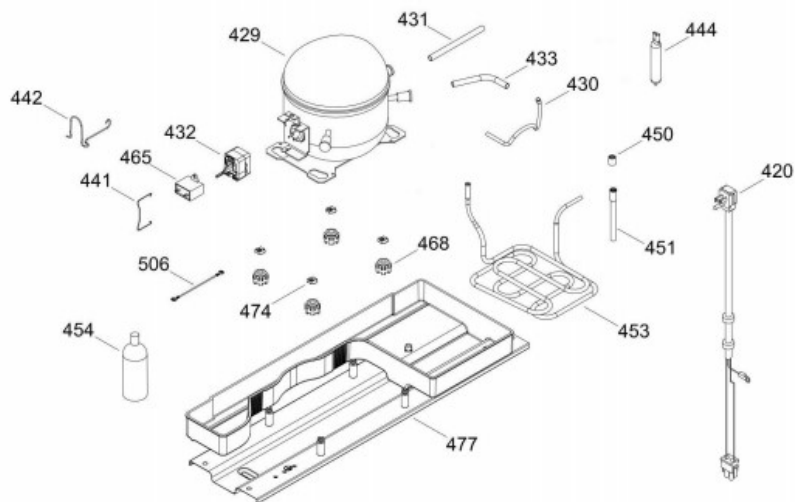

Refrigerador Mabe RMA1130XFBC

PARTES PARA PUERTA

RMA1130XFBC

Refrigerador Mabe RMA1130XFBC

PARTES PARA GABINETE

RMA1130XFBC

Refrigerador Mabe RMA1130XMFC

PISO CONGELADOR Y UNIDAD REFRIGERANTE

RMA1130XMFC

Refrigerador Mabe RMA1130XMFBC

| Guía | Componente | Descripción |
|------|--------------|---------------------------------|
| 1 | 225D7429G047 | PUERTA FZ.ESP.300LT.JALAD |
| 4 | 238C5609P001 | PLACA EMBLEMA MABE |
| 11 | 525117P01 | PLUG BUTTON SM WH |
| 13 | 200D3835P002 | TOPE PUERTA CONG. |
| 16 | 225D7432G060 | PTA.FF.ESP.300L.SIN D. |
| 22 | 225D7164P004 | BASE JALADERA FZ.GS.SIRIUS 360 |
| 25 | 225D7166P017 | INSERTO JALAD.FZ.GS.LI |
| 28 | 238C4759P001 | TOPE PUERTA FF DERECHO S.360 |
| 31 | 238C4768P001 | CHAROLA DE HUEVOS (8) |
| 32 | 225D7345P001 | ANAQUEL 1/2 ANDROMEDA |
| 40 | 225D7347P001 | ANAQUEL 584 ANDROMEDA |
| 50 | 225D7349P002 | ANAQUEL BOTELLAS 584 |
| 52 | 238C2207P001 | BUJE BISA 1GRA |
| 58 | 225D7164P002 | BASE JALADERA FF.GS.SIRIUS 360 |
| 61 | 225D7166P018 | INSERTO JALAD.FF.GS.LI |
| 155 | 225D7395G001 | DUCTO AIRE ENS.CJ.CTRL |
| 158 | 186D5236P001 | CHAROLA CUBOS DE HIELO NATURAL |
| 167 | 314B8518P001 | TORNILLO NIVELADOR |
| 173 | 200D3283G009 | SOP.BIS.INF.ENS.PERNO REMACHADO |
| 176 | 225D7424G001 | PARRILLA CRISTAL CONG.ENS |
| 179 | 225D7333G002 | PARRILLA DE CRISTAL CONSER.ENS |
| 203 | 225D7334P004 | CAJON LEG. FRUTAS-VERDURAS |
| 206 | 225D7329G002 | PARRILLA CAJ.LEG.ENS.3 |
| 215 | 200D8898G017 | CUBIERTA EVAPORADOR ENS |
| 222 | 314B8274P003 | INTERRUPTOR FOCO |
| 227 | 238C4770P001 | CUBIERTA LAMPARA ANDROMEDA |
| 236 | 200D3939G003 | ENS. BISAGRA |
| 239 | 238C4890G001 | BISAGRA INTERMEDIA ENS |