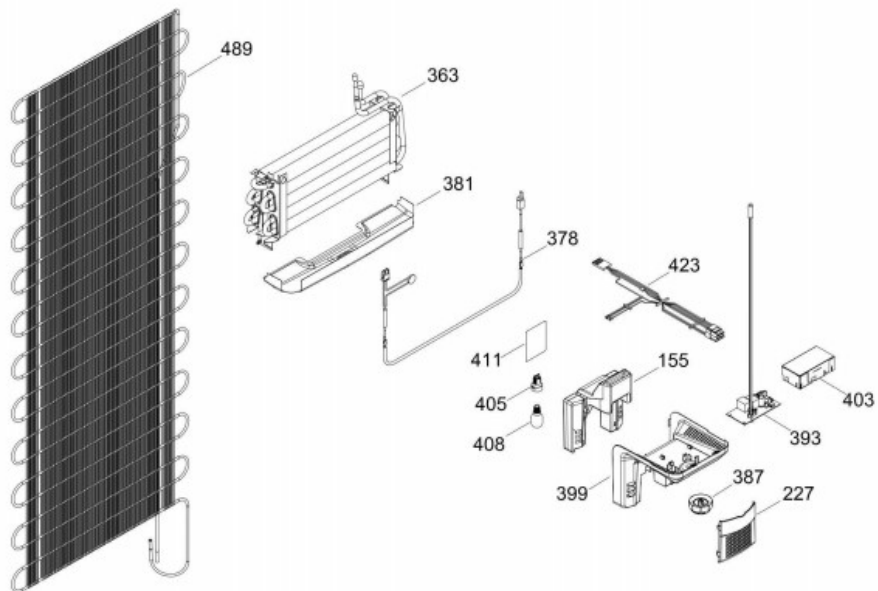

Refrigerador Mabe RMA1130XFBC

PARTES PARA PUERTA

RMA1130XFBC

Refrigerador Mabe RMA1130XFBC

PARTES PARA GABINETE

RMA1130XFBC

Refrigerador Mabe RMA1130XMFC

PISO CONGELADOR Y UNIDAD REFRIGERANTE

RMA1130XMFC

Refrigerador Mabe RMA1130XMFBC

| Guía | Componente | Descripción |
|------|--------------|---------------------------------|
| 1 | 225D7429G047 | PUERTA FZ.ESP.300LT.JALAD |
| 4 | 238C5609P001 | PLACA EMBLEMA MABE |
| 11 | 525117P01 | PLUG BUTTON SM WH |
| 13 | 200D3835P002 | TOPE PUERTA CONG. |
| 16 | 225D7432G060 | PTA.FF.ESP.300L.SIN D. |
| 22 | 225D7164P004 | BASE JALADERA FZ.GS.SIRIUS 360 |
| 25 | 225D7166P017 | INSERTO JALAD.FZ.GS.LI |
| 28 | 238C4759P001 | TOPE PUERTA FF DERECHO S.360 |
| 31 | 238C4768P001 | CHAROLA DE HUEVOS (8) |
| 32 | 225D7345P001 | ANAQUEL 1/2 ANDROMEDA |
| 40 | 225D7347P001 | ANAQUEL 584 ANDROMEDA |
| 50 | 225D7349P002 | ANAQUEL BOTELLAS 584 |
| 52 | 238C2207P001 | BUJE BISA 1GRA |
| 58 | 225D7164P002 | BASE JALADERA FF.GS.SIRIUS 360 |
| 61 | 225D7166P018 | INSERTO JALAD.FF.GS.LI |
| 155 | 225D7395G001 | DUCTO AIRE ENS.CJ.CTRL |
| 158 | 186D5236P001 | CHAROLA CUBOS DE HIELO NATURAL |
| 167 | 314B8518P001 | TORNILLO NIVELADOR |
| 173 | 200D3283G009 | SOP.BIS.INF.ENS.PERNO REMACHADO |
| 176 | 225D7424G001 | PARRILLA CRISTAL CONG.ENS |
| 179 | 225D7333G002 | PARRILLA DE CRISTAL CONSER.ENS |
| 203 | 225D7334P004 | CAJON LEG. FRUTAS-VERDURAS |
| 206 | 225D7329G002 | PARRILLA CAJ.LEG.ENS.3 |
| 215 | 200D8898G017 | CUBIERTA EVAPORADOR ENS |
| 222 | 314B8274P003 | INTERRUPTOR FOCO |
| 227 | 238C4770P001 | CUBIERTA LAMPARA ANDROMEDA |
| 236 | 200D3939G003 | ENS. BISAGRA |
| 239 | 238C4890G001 | BISAGRA INTERMEDIA ENS |