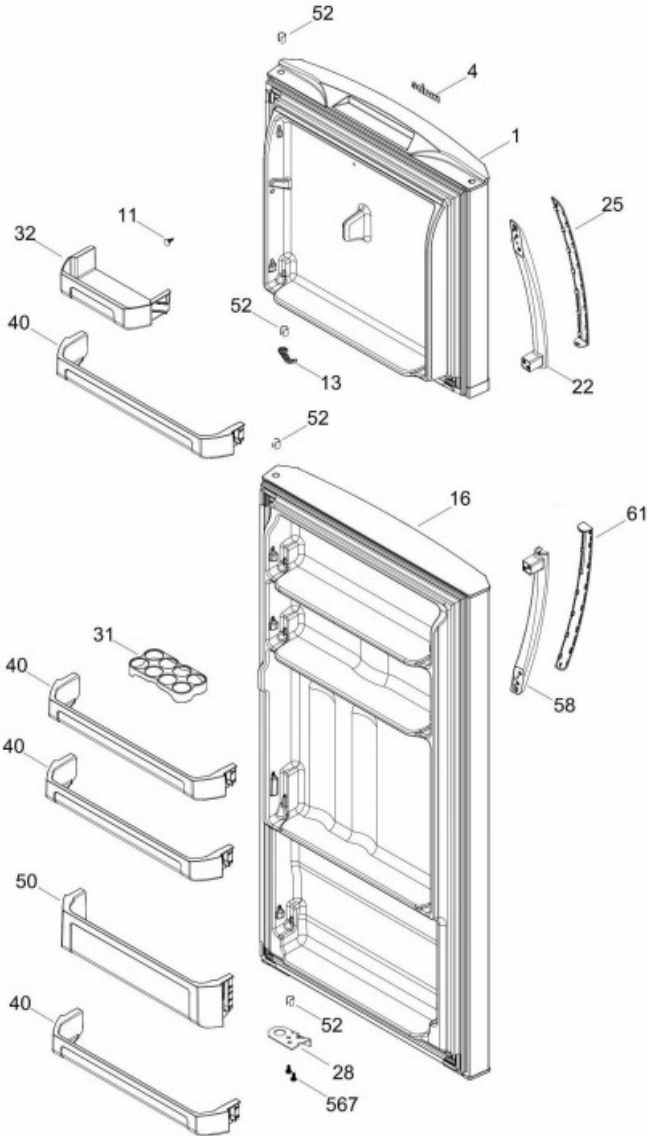

Refrigerador Mabe RMA1130XFBC

PARTES PARA PUERTA

RMA1130XFBC

Refrigerador Mabe RMA1130XFBC

PARTES PARA GABINETE

RMA1130XFBC

Refrigerador Mabe RMA1130XMFC

PISO CONGELADOR Y UNIDAD REFRIGERANTE

RMA1130XMFC

Refrigerador Mabe RMA1130XMFBC

| Guía | Componente | Descripción |
|------|--------------|---------------------------------|
| 1 | 225D7429G047 | PUERTA FZ.ESP.300LT.JALAD |
| 4 | 238C5609P001 | PLACA EMBLEMA MABE |
| 11 | 525117P01 | PLUG BUTTON SM WH |
| 13 | 200D3835P002 | TOPE PUERTA CONG. |
| 16 | 225D7432G060 | PTA.FF.ESP.300L.SIN D. |
| 22 | 225D7164P004 | BASE JALADERA FZ.GS.SIRIUS 360 |
| 25 | 225D7166P017 | INSERTO JALAD.FZ.GS.LI |
| 28 | 238C4759P001 | TOPE PUERTA FF DERECHO S.360 |
| 31 | 238C4768P001 | CHAROLA DE HUEVOS (8) |
| 32 | 225D7345P001 | ANAQUEL 1/2 ANDROMEDA |
| 40 | 225D7347P001 | ANAQUEL 584 ANDROMEDA |
| 50 | 225D7349P002 | ANAQUEL BOTELLAS 584 |
| 52 | 238C2207P001 | BUJE BISA 1GRA |
| 58 | 225D7164P002 | BASE JALADERA FF.GS.SIRIUS 360 |
| 61 | 225D7166P018 | INSERTO JALAD.FF.GS.LI |
| 155 | 225D7395G001 | DUCTO AIRE ENS.CJ.CTRL |
| 158 | 186D5236P001 | CHAROLA CUBOS DE HIELO NATURAL |
| 167 | 314B8518P001 | TORNILLO NIVELADOR |
| 173 | 200D3283G009 | SOP.BIS.INF.ENS.PERNO REMACHADO |
| 176 | 225D7424G001 | PARRILLA CRISTAL CONG.ENS |
| 179 | 225D7333G002 | PARRILLA DE CRISTAL CONSER.ENS |
| 203 | 225D7334P004 | CAJON LEG. FRUTAS-VERDURAS |
| 206 | 225D7329G002 | PARRILLA CAJ.LEG.ENS.3 |
| 215 | 200D8898G017 | CUBIERTA EVAPORADOR ENS |
| 222 | 314B8274P003 | INTERRUPTOR FOCO |
| 227 | 238C4770P001 | CUBIERTA LAMPARA ANDROMEDA |
| 236 | 200D3939G003 | ENS. BISAGRA |
| 239 | 238C4890G001 | BISAGRA INTERMEDIA ENS |