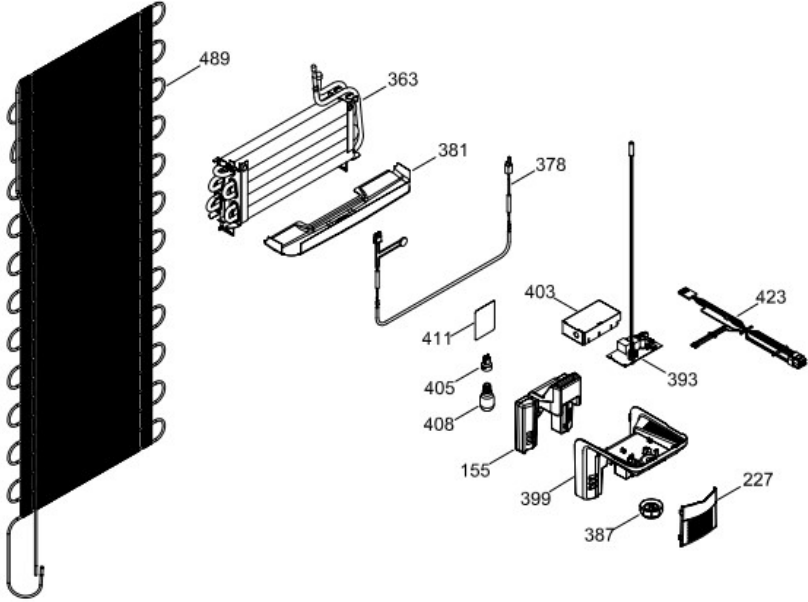

PARTES PARA PUERTA

RMA1130XFEB

Refrigerador Mabe RMA1130XMFEb

PARTES PARA GABINETE

RMA1130XMFEb

Refrigerador Mabe RMA1130XMFB

PISO CONGELADOR Y UNIDAD REFRIGERANTE

RMA1130XMFB

Refrigerador Mabe RMA1130XFEB

Guía	Componente	Descripción
1	225D7429G069	PUERTA FZ.ESP.300.JAL.PP203
4	238C5609P001	PLACA EMBLEMA MABE
13	200D3835P002	TOPE PUERTA CONG.
16	225D7432G077	PUERTA FF.ESP.300.S/D.PP203
22	225D7164P005	BASE JALADERA FZ.NEGRO
25	225D7166P017	INSERTO JALAD.FZ.GS.LI
28	238C4759P001	TOPE PUERTA FF DERECHO S.360
31	238C4768P001	CHAROLA DE HUEVOS (8)
32	225D7345P001	ANAQUEL 1/2 ANDROMEDA
40	225D7347P001	ANAQUEL 584 ANDROMEDA
50	225D7349P002	ANAQUEL BOTELLAS 584
52	238C2207P001	BUJE BISA 1GRA
58	225D7164P006	BASE JALADERA FF.NEGRO
61	225D7166P018	INSERTO JALAD.FF.GS.LI
155	225D7395G001	DUCTO AIRE ENS.CJ.CTRL
158	186D5236P001	CHAROLA CUBOS DE HIELO NATURAL
167	314B8518P001	TORNILLO NIVELADOR
173	200D3283G009	SOP.BIS.INF.ENS.PERNO REMACHADO
176	225D7424G001	PARRILLA CRISTAL CONG.ENS
179	225D7333G002	PARRILLA DE CRISTAL CONSER.ENS
203	225D7334P004	CAJON LEG. FRUTAS-VERDURAS
206	225D7329G002	PARRILLA CAJ.LEG.ENS.3
215	200D8898G017	CUBIERTA EVAPORADOR ENS
222	314B8274P003	INTERRUPTOR FOCO
227	238C4770P001	CUBIERTA LAMPARA ANDROMEDA
236	200D3939G003	ENS. BISAGRA
239	238C4890G001	BISAGRA INTERMEDIA ENS
245	238C4764P001	ESPACIADOR PUERTA SIRIUS 360