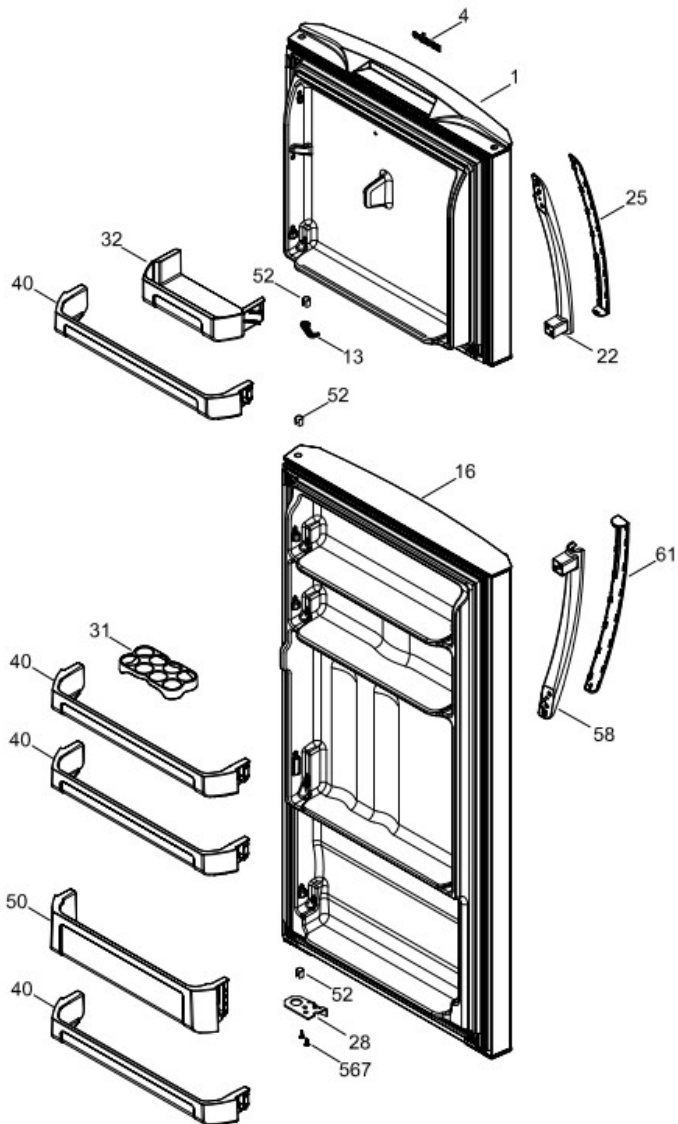

PARTES PARA PUERTA

RMA1130XFEB

Refrigerador Mabe RMA1130XMFEb

PARTES PARA GABINETE

RMA1130XMFEb

Refrigerador Mabe RMA1130XMFB

PISO CONGELADOR Y UNIDAD REFRIGERANTE

RMA1130XMFB

Refrigerador Mabe RMA1130XFEB

Guía	Componente	Descripción
1	225D7429G069	PUERTA FZ.ESP.300.JAL.PP203
4	238C5609P001	PLACA EMBLEMA MABE
13	200D3835P002	TOPE PUERTA CONG.
16	225D7432G077	PUERTA FF.ESP.300.S/D.PP203
22	225D7164P005	BASE JALADERA FZ.NEGRO
25	225D7166P017	INSERTO JALAD.FZ.GS.LI
28	238C4759P001	TOPE PUERTA FF DERECHO S.360
31	238C4768P001	CHAROLA DE HUEVOS (8)
32	225D7345P001	ANAQUEL 1/2 ANDROMEDA
40	225D7347P001	ANAQUEL 584 ANDROMEDA
50	225D7349P002	ANAQUEL BOTELLAS 584
52	238C2207P001	BUJE BISA 1GRA
58	225D7164P006	BASE JALADERA FF.NEGRO
61	225D7166P018	INSERTO JALAD.FF.GS.LI
155	225D7395G001	DUCTO AIRE ENS.CJ.CTRL
158	186D5236P001	CHAROLA CUBOS DE HIELO NATURAL
167	314B8518P001	TORNILLO NIVELADOR
173	200D3283G009	SOP.BIS.INF.ENS.PERNO REMACHADO
176	225D7424G001	PARRILLA CRISTAL CONG.ENS
179	225D7333G002	PARRILLA DE CRISTAL CONSER.ENS
203	225D7334P004	CAJON LEG. FRUTAS-VERDURAS
206	225D7329G002	PARRILLA CAJ.LEG.ENS.3
215	200D8898G017	CUBIERTA EVAPORADOR ENS
222	314B8274P003	INTERRUPTOR FOCO
227	238C4770P001	CUBIERTA LAMPARA ANDROMEDA
236	200D3939G003	ENS. BISAGRA
239	238C4890G001	BISAGRA INTERMEDIA ENS
245	238C4764P001	ESPACIADOR PUERTA SIRIUS 360