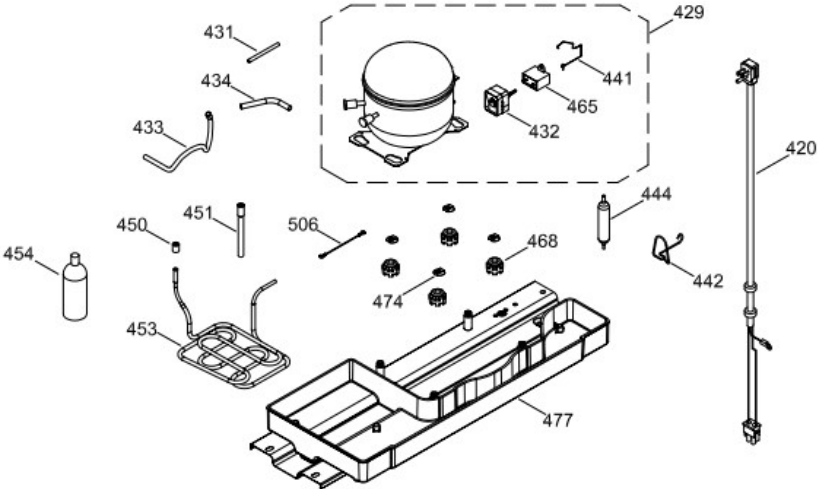

PARTES PARA PUERTA

RMA1130XFEB

Refrigerador Mabe RMA1130XMFEb

PARTES PARA GABINETE

RMA1130XMFEb

Refrigerador Mabe RMA1130XMFB

PISO CONGELADOR Y UNIDAD REFRIGERANTE

RMA1130XMFB

Refrigerador Mabe RMA1130XFEB

Guía	Componente	Descripción
1	225D7429G069	PUERTA FZ.ESP.300.JAL.PP203
4	238C5609P001	PLACA EMBLEMA MABE
13	200D3835P002	TOPE PUERTA CONG.
16	225D7432G077	PUERTA FF.ESP.300.S/D.PP203
22	225D7164P005	BASE JALADERA FZ.NEGRO
25	225D7166P017	INSERTO JALAD.FZ.GS.LI
28	238C4759P001	TOPE PUERTA FF DERECHO S.360
31	238C4768P001	CHAROLA DE HUEVOS (8)
32	225D7345P001	ANAQUEL 1/2 ANDROMEDA
40	225D7347P001	ANAQUEL 584 ANDROMEDA
50	225D7349P002	ANAQUEL BOTELLAS 584
52	238C2207P001	BUJE BISA 1GRA
58	225D7164P006	BASE JALADERA FF.NEGRO
61	225D7166P018	INSERTO JALAD.FF.GS.LI
155	225D7395G001	DUCTO AIRE ENS.CJ.CTRL
158	186D5236P001	CHAROLA CUBOS DE HIELO NATURAL
167	314B8518P001	TORNILLO NIVELADOR
173	200D3283G009	SOP.BIS.INF.ENS.PERNO REMACHADO
176	225D7424G001	PARRILLA CRISTAL CONG.ENS
179	225D7333G002	PARRILLA DE CRISTAL CONSER.ENS
203	225D7334P004	CAJON LEG. FRUTAS-VERDURAS
206	225D7329G002	PARRILLA CAJ.LEG.ENS.3
215	200D8898G017	CUBIERTA EVAPORADOR ENS
222	314B8274P003	INTERRUPTOR FOCO
227	238C4770P001	CUBIERTA LAMPARA ANDROMEDA
236	200D3939G003	ENS. BISAGRA
239	238C4890G001	BISAGRA INTERMEDIA ENS
245	238C4764P001	ESPACIADOR PUERTA SIRIUS 360