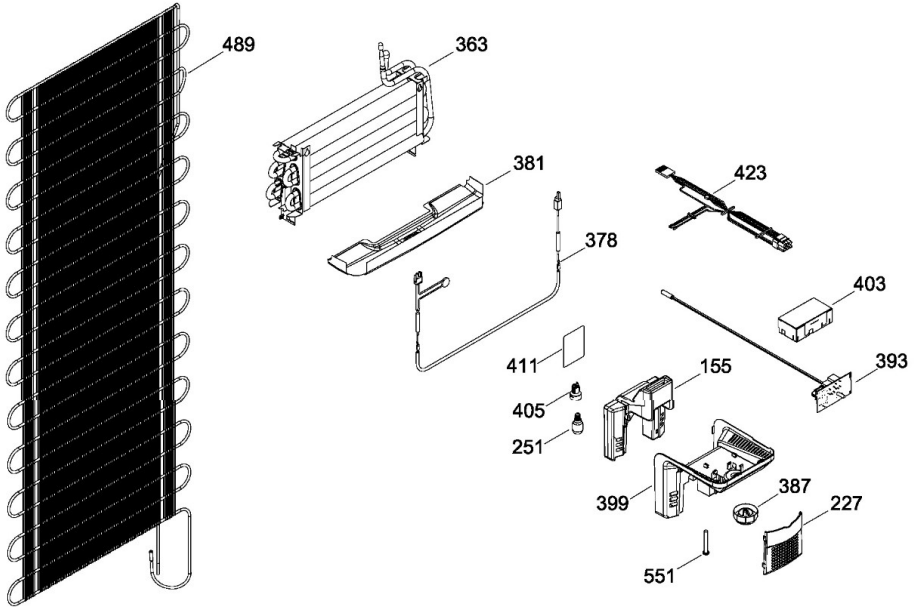

PARTES PARA PUERTA

RMA1130MXB0
 RMA1130MXS0

Refrigerador Mabe RMA1130XMXB0

PARTES PARA GABINETE

RMA1130XMXB0
 RMA1130XMXS0

Refrigerador Mabe RMA1130MXB0

PISO CONGELADOR Y UNIDAD REFRIGERANTE

RMA1130MXB0
 RMA1130MXS0

Refrigerador Mabe RMA1130MXB0

Guía	Componente	Descripción
1	225D7429G005	PUERTA CONGELADOR (BCO)
1	225D7429G047	PUERTA CONGELADOR (BCO)
4	277B1234P002	PLACA EMBLEMA SIRIUS 360
13	200D3835P002	TOPE PUERTA CONG.
16	225D7432G007	PUERTA CONSERVADOR (BCO)
16	225D7432G060	PUERTA CONSERVADOR (BCO)
22	225D7164P004	BASE JALADERA FZ.GS.SIRIUS 360
25	225D7166P012	INSERTOJALAD.FZ.SPARKLE.S360HS
28	238C4759P001	TOPE PUERTA FF DERECHO S.360
31	238C4768P001	CHAROLA DE HUEVOS (8)
32	225D7345P001	ANAQUEL 1/2 ANDROMEDA
40	225D7347P001	ANAQUEL 584 ANDROMEDA
50	225D7349P002	ANAQUEL BOTELLAS 584
52	238C2207P001	BUJE BISA 1GRA
58	225D7164P002	BASE JALADERA FF.GS.SIRIUS 360
61	225D7166P009	INSERTOJALAD.FF SPARKLE.S360HS
120	200D3939G003	ENS. BISAGRA
137	203C3755P001	TAPON PUERTA REVERSIBLE
155	225D7395G001	DUCTO AIRE ENS.CJ.CTRL
158	200D2953P003	CHAROLA HIELOS
158	186D5236P001	CHAROLA HIELOS
167	314B8518P001	TORNILLO NIVELADOR
173	200D3283G009	SOP.BIS.INF.ENS.PERNO REMACHADO
176	225D7424G001	PARRILLA CRISTAL CONG.ENS
179	225D7333G002	PARRILLA DE CRISTAL CONSER.ENS
203	225D7334P004F	CAJON LEG. FRUTAS-VERDURAS
203	225D7334P004	CAJON LEG. FRUTAS-VERDURAS