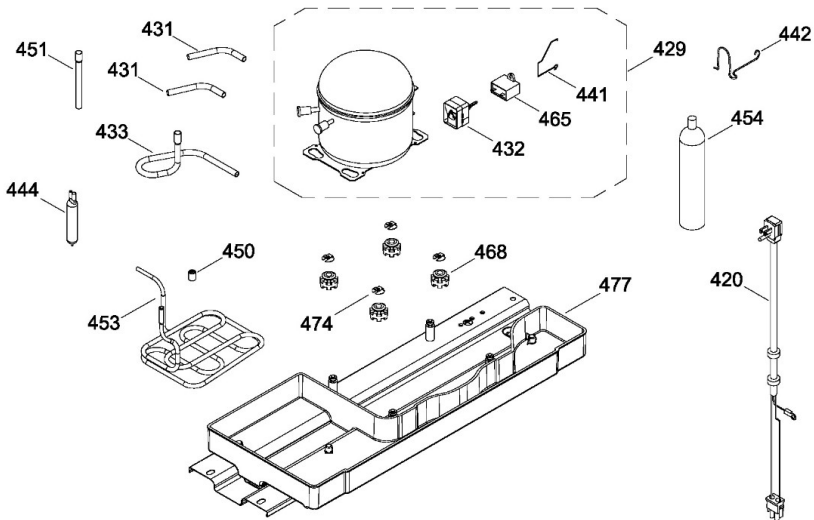

PARTES PARA PUERTA

RMA1130MXB0
 RMA1130MXS0

Refrigerador Mabe RMA1130XMXB0

PARTES PARA GABINETE

RMA1130XMXB0
 RMA1130XMXS0

Refrigerador Mabe RMA1130MXB0

PISO CONGELADOR Y UNIDAD REFRIGERANTE

RMA1130MXB0
 RMA1130MXS0

Refrigerador Mabe RMA1130MXB0

Guía	Componente	Descripción
1	225D7429G005	PUERTA CONGELADOR (BCO)
1	225D7429G047	PUERTA CONGELADOR (BCO)
4	277B1234P002	PLACA EMBLEMA SIRIUS 360
13	200D3835P002	TOPE PUERTA CONG.
16	225D7432G007	PUERTA CONSERVADOR (BCO)
16	225D7432G060	PUERTA CONSERVADOR (BCO)
22	225D7164P004	BASE JALADERA FZ.GS.SIRIUS 360
25	225D7166P012	INSERTOJALAD.FZ.SPARKLE.S360HS
28	238C4759P001	TOPE PUERTA FF DERECHO S.360
31	238C4768P001	CHAROLA DE HUEVOS (8)
32	225D7345P001	ANAQUEL 1/2 ANDROMEDA
40	225D7347P001	ANAQUEL 584 ANDROMEDA
50	225D7349P002	ANAQUEL BOTELLAS 584
52	238C2207P001	BUJE BISA 1GRA
58	225D7164P002	BASE JALADERA FF.GS.SIRIUS 360
61	225D7166P009	INSERTOJALAD.FF SPARKLE.S360HS
120	200D3939G003	ENS. BISAGRA
137	203C3755P001	TAPON PUERTA REVERSIBLE
155	225D7395G001	DUCTO AIRE ENS.CJ.CTRL
158	200D2953P003	CHAROLA HIELOS
158	186D5236P001	CHAROLA HIELOS
167	314B8518P001	TORNILLO NIVELADOR
173	200D3283G009	SOP.BIS.INF.ENS.PERNO REMACHADO
176	225D7424G001	PARRILLA CRISTAL CONG.ENS
179	225D7333G002	PARRILLA DE CRISTAL CONSER.ENS
203	225D7334P004F	CAJON LEG. FRUTAS-VERDURAS
203	225D7334P004	CAJON LEG. FRUTAS-VERDURAS