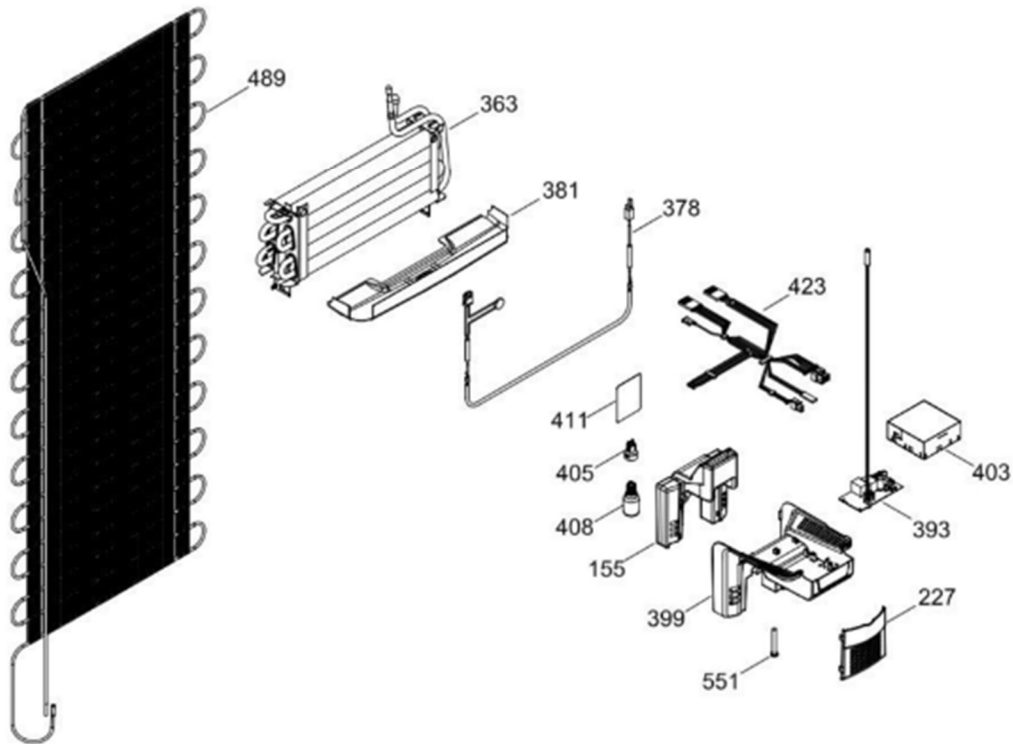

RMA1130ZMFXA

RMA1130ZMFXA

Guía	Refacción	Descripción
1	WR01L12337	PTA.FZ.ESP.300.JLD.INOX.I.F
4	WR01A02267	PLACA EMBLEMA MABE
13	WR01A01205	TOPE PUERTA CONG.
16	WR01L12339	PTA.FF.ESP.300.DISP.AGUA.INOX
22	WR01L09704	BASE JALADERA FZ.NEGRO
25	WR01L09706	INSERTO JALAD.FZ.GS.LI
28	WR01A01612	TOPE PUERTA FF DERECHO S.360
31	WR01L09326	CHAROLA DE HUEVOS (8)
40	WR01L09290	ANAQUEL 584 ANDROMEDA
50	WR01L09292	ANAQUEL BOTELLAS 584
52	WR01L02462	BUJE BISAGRA
53	WR01L00340	BUSHING HINGE
58	WR01L09705	BASE JALADERA FF.NEGRO
61	WR01L09707	INSERTO JALAD.FF.GS.LI
67	WR01F03968	FABRICA DE HIELO ENS
68	WR01F04238	TANQUE DE AGUA A300
70	WR01F04241	ENS.TANQ.AGUA.300.INOX.ANDRO
71	WR01L06021	TAPA TANQUE AGUA
77	WR01F04239	DUCTO PUERTA
83	WR01L09325	CUBIERTA TANQUE
86	WR01L12334	SELLO PUERTA FF
91	WR01L12333	CUBIERTA DESPACHADOR REN/POL MB GR
91	WR01L13743	CUBIERTA DESPACHADOR REN/POL MB GR
94	WR01F02196	ENSAMBLE VALVULA MODIFICADA
95	WR03F04809	PADDLE / ACTUADOR ( COLOMBIA)
95	WR01F04909	PADDLE / ACTUADOR ( COLOMBIA)
109	WR03F04412	TARJETA DISPLAY SIRIUS W
114	WR01A02258	SOPORTE TARJETA DISPLAY NE
115	WR03F04808	ENS. MASCARA DISPLAY FZ
115	WR01F04656	ENS. MASCARA DISPLAY FZ
115	WR03F04808	ENS. MASCARA DISPLAY FZ
124	WR03F04819	MASCARA DISPLAY
124	WR01L13484	MASCARA DISPLAY
151	WR01L05964	TAPA BISAGRA DISPLAY
155	WR01F03959	DUCTO AIRE ENS.CJ.CTRL