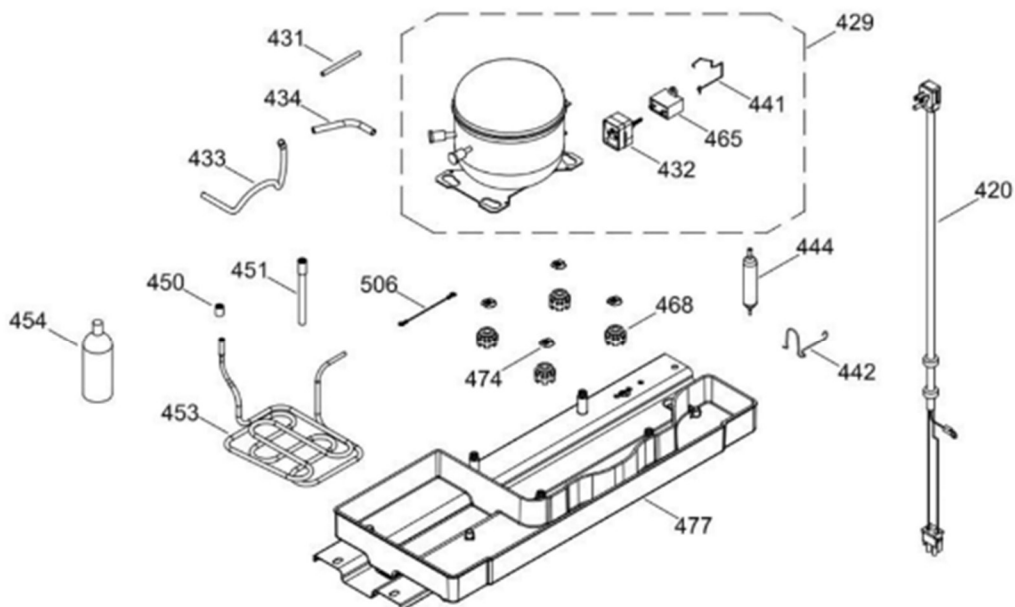

RMA1130ZMFXA

RMA1130ZMFXA

Guía	Refacción	Descripción
1	WR01L12337	PTA.FZ.ESP.300.JLD.INOX.I.F
4	WR01A02267	PLACA EMBLEMA MABE
13	WR01A01205	TOPE PUERTA CONG.
16	WR01L12339	PTA.FF.ESP.300.DISP.AGUA.INOX
22	WR01L09704	BASE JALADERA FZ.NEGRO
25	WR01L09706	INSERTO JALAD.FZ.GS.LI
28	WR01A01612	TOPE PUERTA FF DERECHO S.360
31	WR01L09326	CHAROLA DE HUEVOS (8)
40	WR01L09290	ANAQUEL 584 ANDROMEDA
50	WR01L09292	ANAQUEL BOTELLAS 584
52	WR01L02462	BUJE BISAGRA
53	WR01L00340	BUSHING HINGE
58	WR01L09705	BASE JALADERA FF.NEGRO
61	WR01L09707	INSERTO JALAD.FF.GS.LI
67	WR01F03968	FABRICA DE HIELO ENS
68	WR01F04238	TANQUE DE AGUA A300
70	WR01F04241	ENS.TANQ.AGUA.300.INOX.ANDRO
71	WR01L06021	TAPA TANQUE AGUA
77	WR01F04239	DUCTO PUERTA
83	WR01L09325	CUBIERTA TANQUE
86	WR01L12334	SELLO PUERTA FF
91	WR01L12333	CUBIERTA DESPACHADOR REN/POL MB GR
91	WR01L13743	CUBIERTA DESPACHADOR REN/POL MB GR
94	WR01F02196	ENSAMBLE VALVULA MODIFICADA
95	WR03F04809	PADDLE / ACTUADOR ( COLOMBIA)
95	WR01F04909	PADDLE / ACTUADOR ( COLOMBIA)
109	WR03F04412	TARJETA DISPLAY SIRIUS W
114	WR01A02258	SOPORTE TARJETA DISPLAY NE
115	WR03F04808	ENS. MASCARA DISPLAY FZ
115	WR01F04656	ENS. MASCARA DISPLAY FZ
115	WR03F04808	ENS. MASCARA DISPLAY FZ
124	WR03F04819	MASCARA DISPLAY
124	WR01L13484	MASCARA DISPLAY
151	WR01L05964	TAPA BISAGRA DISPLAY
155	WR01F03959	DUCTO AIRE ENS.CJ.CTRL