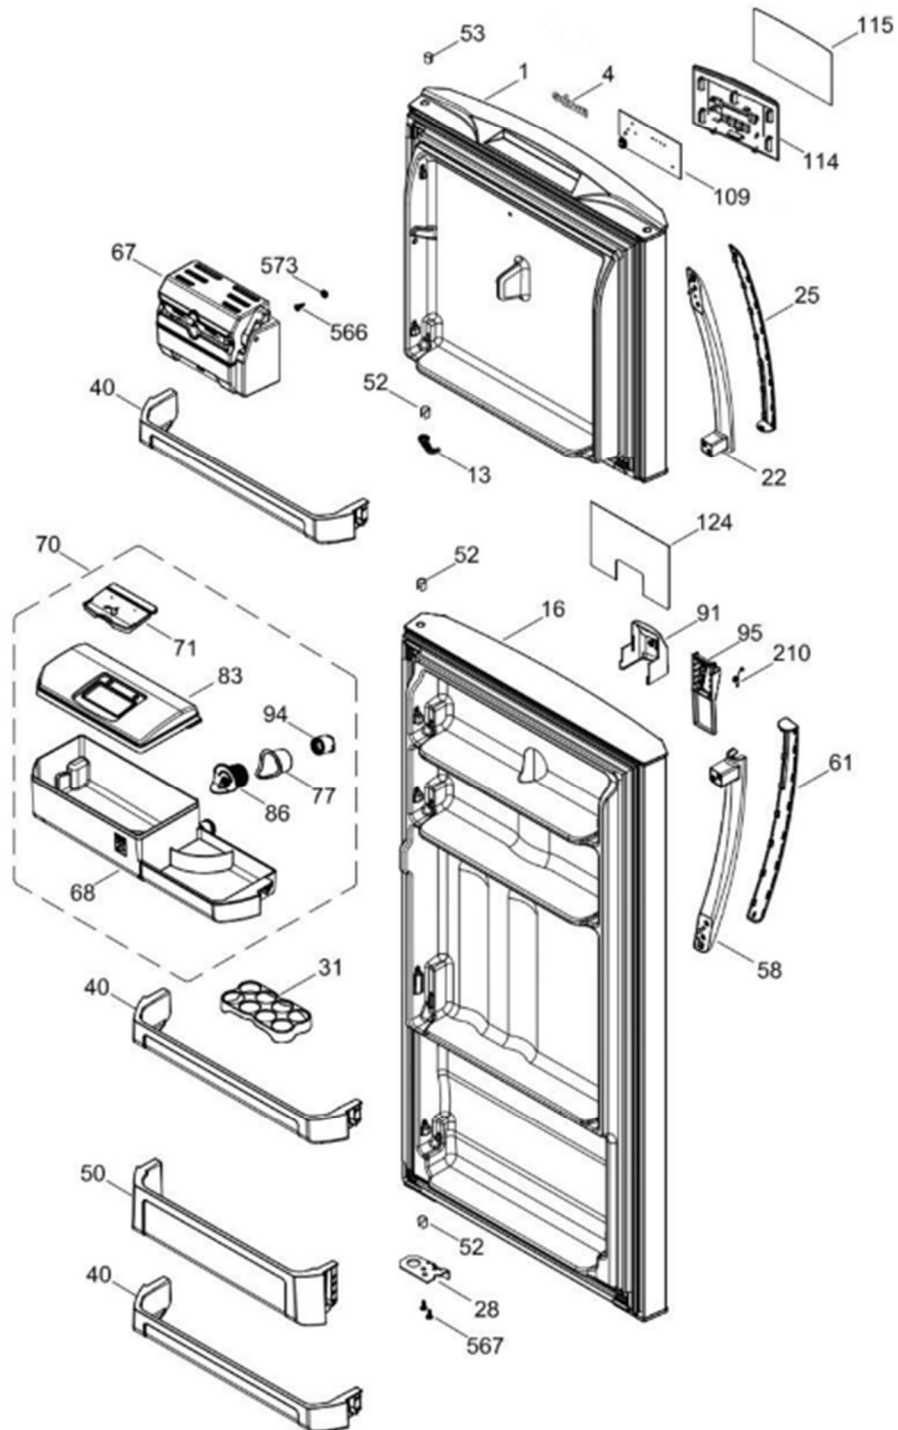

RMA1130ZMFXA

RMA1130ZMFXA

Guía	Refacción	Descripción
1	WR01L12337	PTA.FZ.ESP.300.JLD.INOX.I.F
4	WR01A02267	PLACA EMBLEMA MABE
13	WR01A01205	TOPE PUERTA CONG.
16	WR01L12339	PTA.FF.ESP.300.DISP.AGUA.INOX
22	WR01L09704	BASE JALADERA FZ.NEGRO
25	WR01L09706	INSERTO JALAD.FZ.GS.LI
28	WR01A01612	TOPE PUERTA FF DERECHO S.360
31	WR01L09326	CHAROLA DE HUEVOS (8)
40	WR01L09290	ANAQUEL 584 ANDROMEDA
50	WR01L09292	ANAQUEL BOTELLAS 584
52	WR01L02462	BUJE BISAGRA
53	WR01L00340	BUSHING HINGE
58	WR01L09705	BASE JALADERA FF.NEGRO
61	WR01L09707	INSERTO JALAD.FF.GS.LI
67	WR01F03968	FABRICA DE HIELO ENS
68	WR01F04238	TANQUE DE AGUA A300
70	WR01F04241	ENS.TANQ.AGUA.300.INOX.ANDRO
71	WR01L06021	TAPA TANQUE AGUA
77	WR01F04239	DUCTO PUERTA
83	WR01L09325	CUBIERTA TANQUE
86	WR01L12334	SELLO PUERTA FF
91	WR01L12333	CUBIERTA DESPACHADOR REN/POL MB GR
91	WR01L13743	CUBIERTA DESPACHADOR REN/POL MB GR
94	WR01F02196	ENSAMBLE VALVULA MODIFICADA
95	WR03F04809	PADDLE / ACTUADOR ( COLOMBIA)
95	WR01F04909	PADDLE / ACTUADOR ( COLOMBIA)
109	WR03F04412	TARJETA DISPLAY SIRIUS W
114	WR01A02258	SOPORTE TARJETA DISPLAY NE
115	WR03F04808	ENS. MASCARA DISPLAY FZ
115	WR01F04656	ENS. MASCARA DISPLAY FZ
115	WR03F04808	ENS. MASCARA DISPLAY FZ
124	WR03F04819	MASCARA DISPLAY
124	WR01L13484	MASCARA DISPLAY
151	WR01L05964	TAPA BISAGRA DISPLAY
155	WR01F03959	DUCTO AIRE ENS.CJ.CTRL