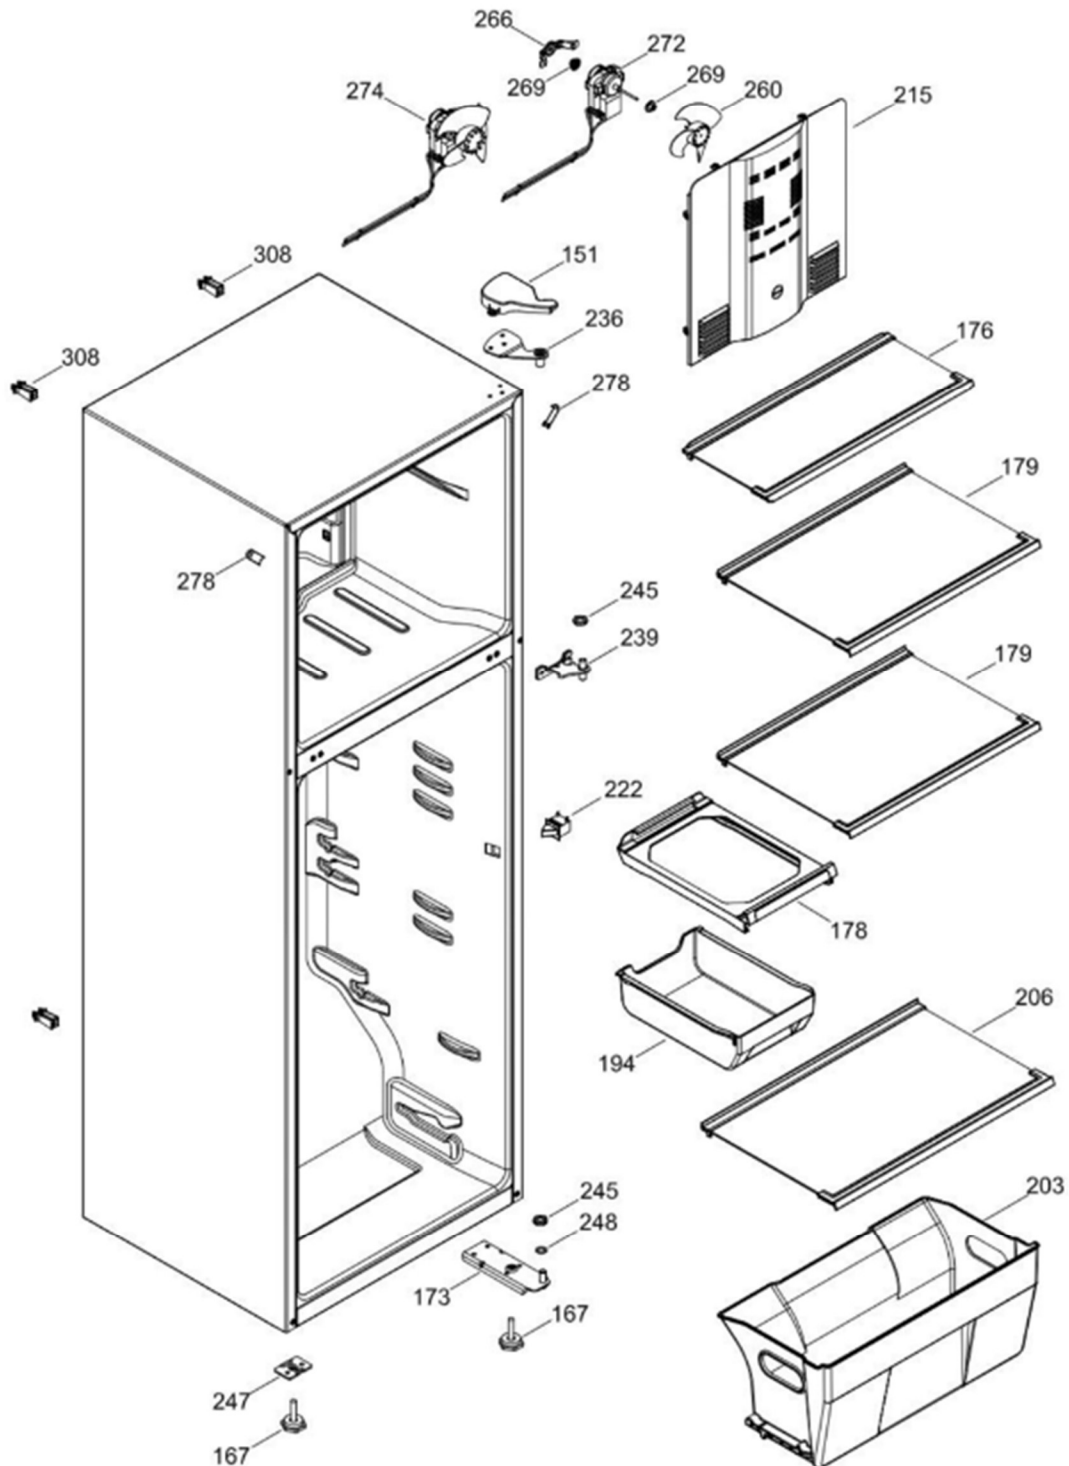

RMA1130ZMFXA

RMA1130ZMFXA

Guía	Refacción	Descripción
1	WR01L12337	PTA.FZ.ESP.300.JLD.INOX.I.F
4	WR01A02267	PLACA EMBLEMA MABE
13	WR01A01205	TOPE PUERTA CONG.
16	WR01L12339	PTA.FF.ESP.300.DISP.AGUA.INOX
22	WR01L09704	BASE JALADERA FZ.NEGRO
25	WR01L09706	INSERTO JALAD.FZ.GS.LI
28	WR01A01612	TOPE PUERTA FF DERECHO S.360
31	WR01L09326	CHAROLA DE HUEVOS (8)
40	WR01L09290	ANAQUEL 584 ANDROMEDA
50	WR01L09292	ANAQUEL BOTELLAS 584
52	WR01L02462	BUJE BISAGRA
53	WR01L00340	BUSHING HINGE
58	WR01L09705	BASE JALADERA FF.NEGRO
61	WR01L09707	INSERTO JALAD.FF.GS.LI
67	WR01F03968	FABRICA DE HIELO ENS
68	WR01F04238	TANQUE DE AGUA A300
70	WR01F04241	ENS.TANQ.AGUA.300.INOX.ANDRO
71	WR01L06021	TAPA TANQUE AGUA
77	WR01F04239	DUCTO PUERTA
83	WR01L09325	CUBIERTA TANQUE
86	WR01L12334	SELLO PUERTA FF
91	WR01L12333	CUBIERTA DESPACHADOR REN/POL MB GR
91	WR01L13743	CUBIERTA DESPACHADOR REN/POL MB GR
94	WR01F02196	ENSAMBLE VALVULA MODIFICADA
95	WR03F04809	PADDLE / ACTUADOR ( COLOMBIA)
95	WR01F04909	PADDLE / ACTUADOR ( COLOMBIA)
109	WR03F04412	TARJETA DISPLAY SIRIUS W
114	WR01A02258	SOPORTE TARJETA DISPLAY NE
115	WR03F04808	ENS. MASCARA DISPLAY FZ
115	WR01F04656	ENS. MASCARA DISPLAY FZ
115	WR03F04808	ENS. MASCARA DISPLAY FZ
124	WR03F04819	MASCARA DISPLAY
124	WR01L13484	MASCARA DISPLAY
151	WR01L05964	TAPA BISAGRA DISPLAY
155	WR01F03959	DUCTO AIRE ENS.CJ.CTRL