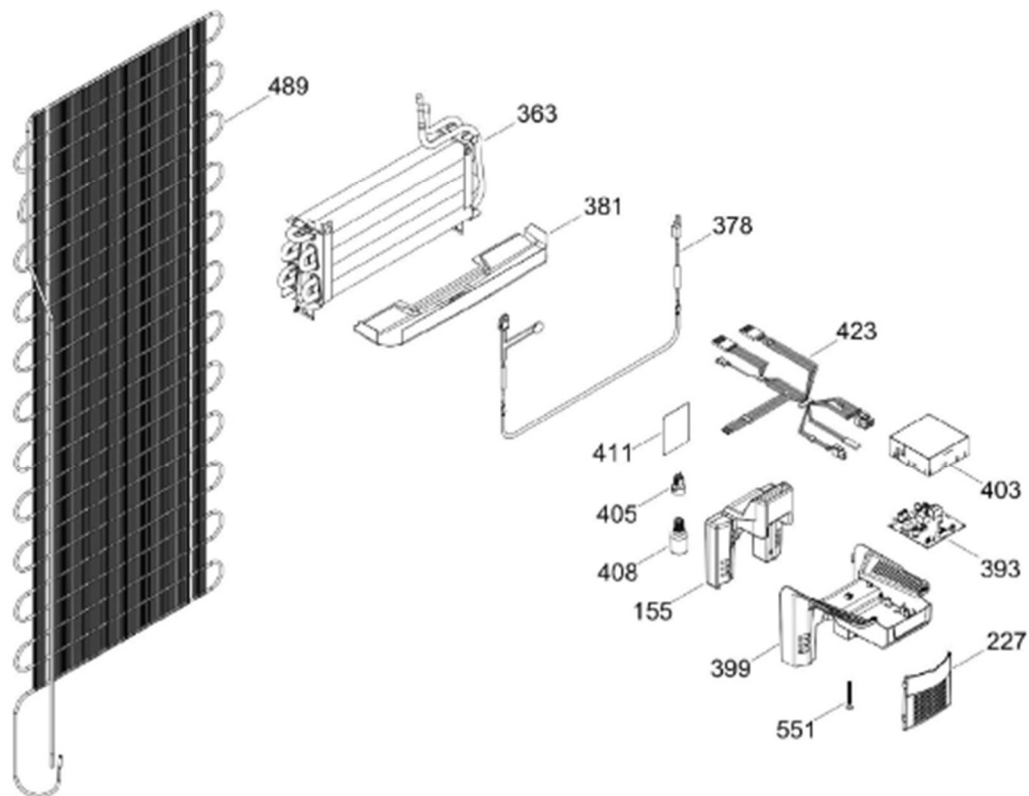

PARTES PARA PUERTA

RMA1130ZMFXC

PARTES PARA GABINETE

RMA1130ZMFXC

PISO CONGELADOR Y UNIDAD REFRIGERANTE

RMA1130ZMFXC

Guía	Refacción	Descripción
1	WR01L12337	PTA.FZ.ESP.300.JLD.INOX.I.F
4	WR01A02267	PLACA EMBLEMA MABE
13	WR01A01205	TOPE PUERTA CONG.
16	WR01L12339	PTA.FF.ESP.300.DISP.AGUA.INOX
22	WR01L09704	BASE JALADERA FZ.NEGRO
25	WR01L09706	INSERTO JALAD.FZ.GS.LI
28	WR01A01612	TOPE PUERTA FF DERECHO S.360
31	WR01L09326	CHAROLA DE HUEVOS (8)
40	WR01L09290	ANAQUEL 584 ANDROMEDA
50	WR01L09292	ANAQUEL BOTELLAS 584
52	WR01L02462	BUJE BISAGRA
53	WR01L00340	BUSHING HINGE
58	WR01L09705	BASE JALADERA FF.NEGRO
61	WR01L09707	INSERTO JALAD.FF.GS.LI
67	WR01F03968	FABRICA DE HIELO ENS
68	WR01F04238	TANQUE DE AGUA A300
70	WR01F04241	ENS.TANQ.AGUA.300.INOX.ANDRO
71	WR01L06021	TAPA TANQUE AGUA
77	WR01F04239	DUCTO PUERTA
83	WR01L09325	CUBIERTA TANQUE
86	WR01L12334	SELLO PUERTA FF
91	WR01L12333	CUBIERTA DESPACHADOR REN/POL MB GR
91	WR01L13743	CUBIERTA DESPACHADOR REN/POL MB GR
94	WR01F02196	ENSAMBLE VALVULA MODIFICADA
95	WR03F04809	PADDLE / ACTUADOR (COLOMBIA)
95	WR01F04909	PADDLE / ACTUADOR (COLOMBIA)
109	WR03F04412	TARJETA DISPLAY SIRIUS W
114	WR01A02258	SOPORTE TARJETA DISPLAY NE
115	WR03F04808	ENS. MASCARA DISPLAY FZ
115	WR01F04656	ENS. MASCARA DISPLAY FZ
115	WR03F04808	ENS. MASCARA DISPLAY FZ
124	WR03F04819	MASCARA DISPLAY
124	WR01L13484	MASCARA DISPLAY
151	WR01L05964	TAPA BISAGRA DISPLAY
155	WR01F03959	DUCTO AIRE ENS.CJ.CTRL