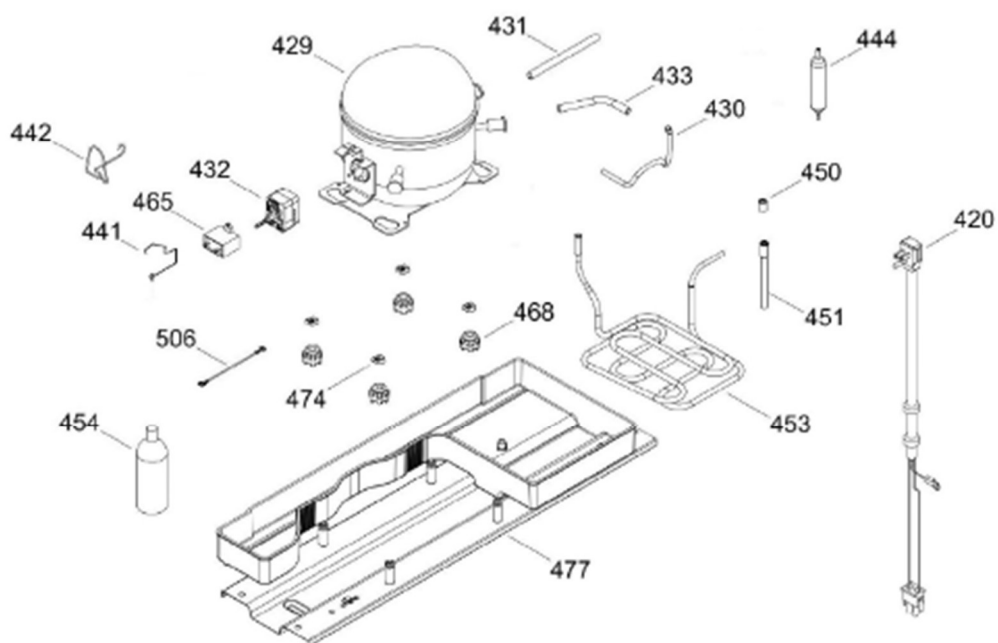

PARTES PARA PUERTA

RMA1130ZMFXC

PARTES PARA GABINETE

RMA1130ZMFXC

PISO CONGELADOR Y UNIDAD REFRIGERANTE

RMA1130ZMFXC

Guía	Refacción	Descripción
1	WR01L12337	PTA.FZ.ESP.300.JLD.INOX.I.F
4	WR01A02267	PLACA EMBLEMA MABE
13	WR01A01205	TOPE PUERTA CONG.
16	WR01L12339	PTA.FF.ESP.300.DISP.AGUA.INOX
22	WR01L09704	BASE JALADERA FZ.NEGRO
25	WR01L09706	INSERTO JALAD.FZ.GS.LI
28	WR01A01612	TOPE PUERTA FF DERECHO S.360
31	WR01L09326	CHAROLA DE HUEVOS (8)
40	WR01L09290	ANAQUEL 584 ANDROMEDA
50	WR01L09292	ANAQUEL BOTELLAS 584
52	WR01L02462	BUJE BISAGRA
53	WR01L00340	BUSHING HINGE
58	WR01L09705	BASE JALADERA FF.NEGRO
61	WR01L09707	INSERTO JALAD.FF.GS.LI
67	WR01F03968	FABRICA DE HIELO ENS
68	WR01F04238	TANQUE DE AGUA A300
70	WR01F04241	ENS.TANQ.AGUA.300.INOX.ANDRO
71	WR01L06021	TAPA TANQUE AGUA
77	WR01F04239	DUCTO PUERTA
83	WR01L09325	CUBIERTA TANQUE
86	WR01L12334	SELLO PUERTA FF
91	WR01L12333	CUBIERTA DESPACHADOR REN/POL MB GR
91	WR01L13743	CUBIERTA DESPACHADOR REN/POL MB GR
94	WR01F02196	ENSAMBLE VALVULA MODIFICADA
95	WR03F04809	PADDLE / ACTUADOR (COLOMBIA)
95	WR01F04909	PADDLE / ACTUADOR (COLOMBIA)
109	WR03F04412	TARJETA DISPLAY SIRIUS W
114	WR01A02258	SOPORTE TARJETA DISPLAY NE
115	WR03F04808	ENS. MASCARA DISPLAY FZ
115	WR01F04656	ENS. MASCARA DISPLAY FZ
115	WR03F04808	ENS. MASCARA DISPLAY FZ
124	WR03F04819	MASCARA DISPLAY
124	WR01L13484	MASCARA DISPLAY
151	WR01L05964	TAPA BISAGRA DISPLAY
155	WR01F03959	DUCTO AIRE ENS.CJ.CTRL