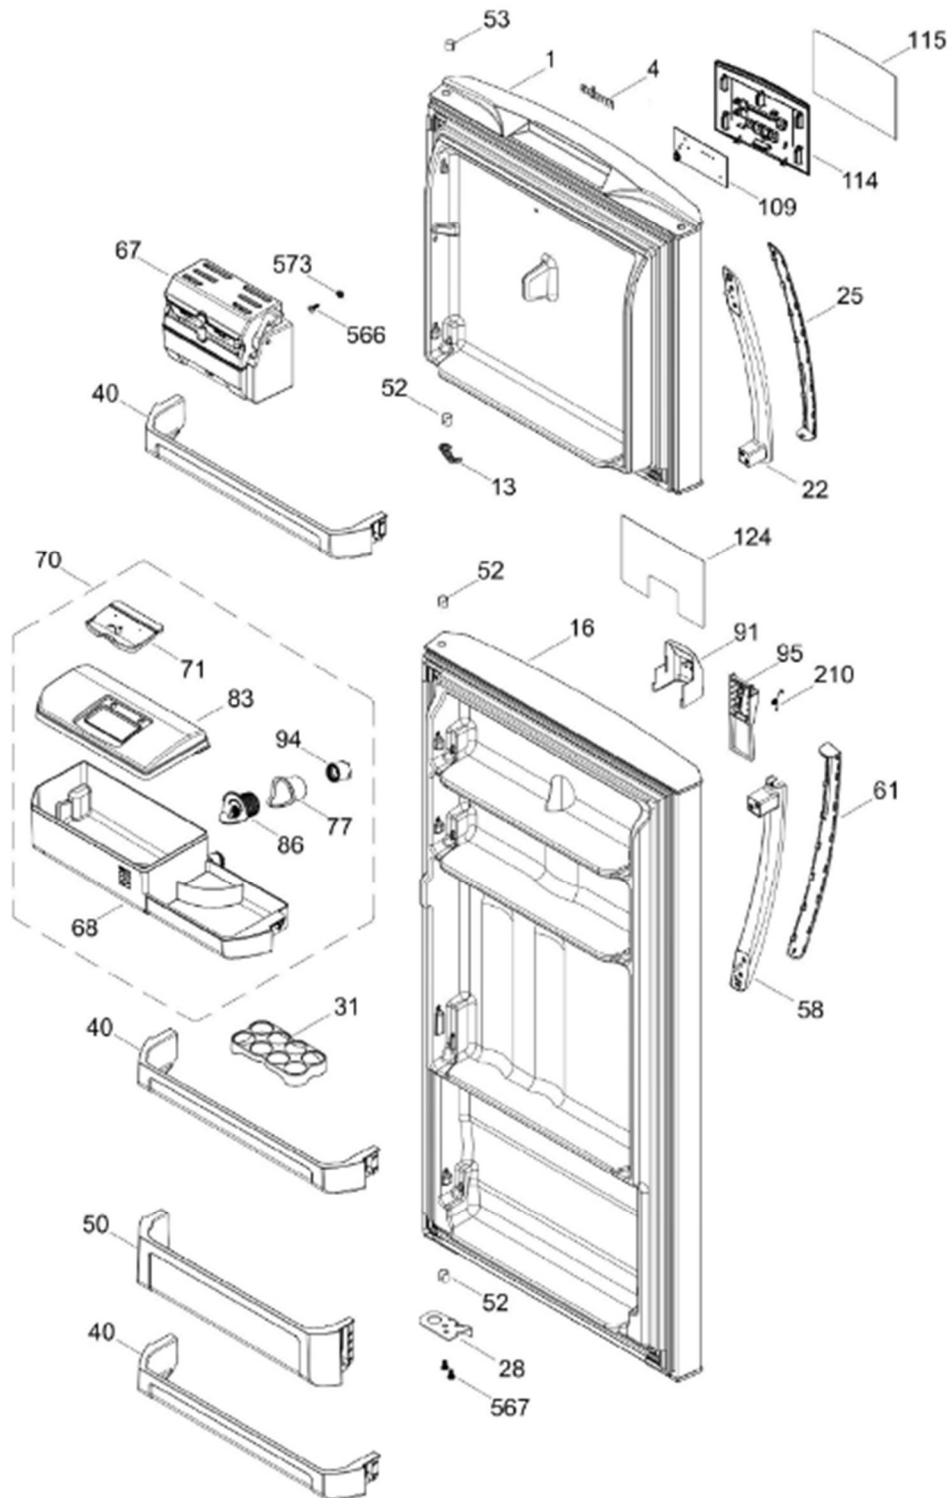

PARTES PARA PUERTA

RMA1130ZMFXC

PARTES PARA GABINETE

RMA1130ZMFXC

PISO CONGELADOR Y UNIDAD REFRIGERANTE

RMA1130ZMFXC

Guía	Refacción	Descripción
1	WR01L12337	PTA.FZ.ESP.300.JLD.INOX.I.F
4	WR01A02267	PLACA EMBLEMA MABE
13	WR01A01205	TOPE PUERTA CONG.
16	WR01L12339	PTA.FF.ESP.300.DISP.AGUA.INOX
22	WR01L09704	BASE JALADERA FZ.NEGRO
25	WR01L09706	INSERTO JALAD.FZ.GS.LI
28	WR01A01612	TOPE PUERTA FF DERECHO S.360
31	WR01L09326	CHAROLA DE HUEVOS (8)
40	WR01L09290	ANAQUEL 584 ANDROMEDA
50	WR01L09292	ANAQUEL BOTELLAS 584
52	WR01L02462	BUJE BISAGRA
53	WR01L00340	BUSHING HINGE
58	WR01L09705	BASE JALADERA FF.NEGRO
61	WR01L09707	INSERTO JALAD.FF.GS.LI
67	WR01F03968	FABRICA DE HIELO ENS
68	WR01F04238	TANQUE DE AGUA A300
70	WR01F04241	ENS.TANQ.AGUA.300.INOX.ANDRO
71	WR01L06021	TAPA TANQUE AGUA
77	WR01F04239	DUCTO PUERTA
83	WR01L09325	CUBIERTA TANQUE
86	WR01L12334	SELLO PUERTA FF
91	WR01L12333	CUBIERTA DESPACHADOR REN/POL MB GR
91	WR01L13743	CUBIERTA DESPACHADOR REN/POL MB GR
94	WR01F02196	ENSAMBLE VALVULA MODIFICADA
95	WR03F04809	PADDLE / ACTUADOR (COLOMBIA)
95	WR01F04909	PADDLE / ACTUADOR (COLOMBIA)
109	WR03F04412	TARJETA DISPLAY SIRIUS W
114	WR01A02258	SOPORTE TARJETA DISPLAY NE
115	WR03F04808	ENS. MASCARA DISPLAY FZ
115	WR01F04656	ENS. MASCARA DISPLAY FZ
115	WR03F04808	ENS. MASCARA DISPLAY FZ
124	WR03F04819	MASCARA DISPLAY
124	WR01L13484	MASCARA DISPLAY
151	WR01L05964	TAPA BISAGRA DISPLAY
155	WR01F03959	DUCTO AIRE ENS.CJ.CTRL