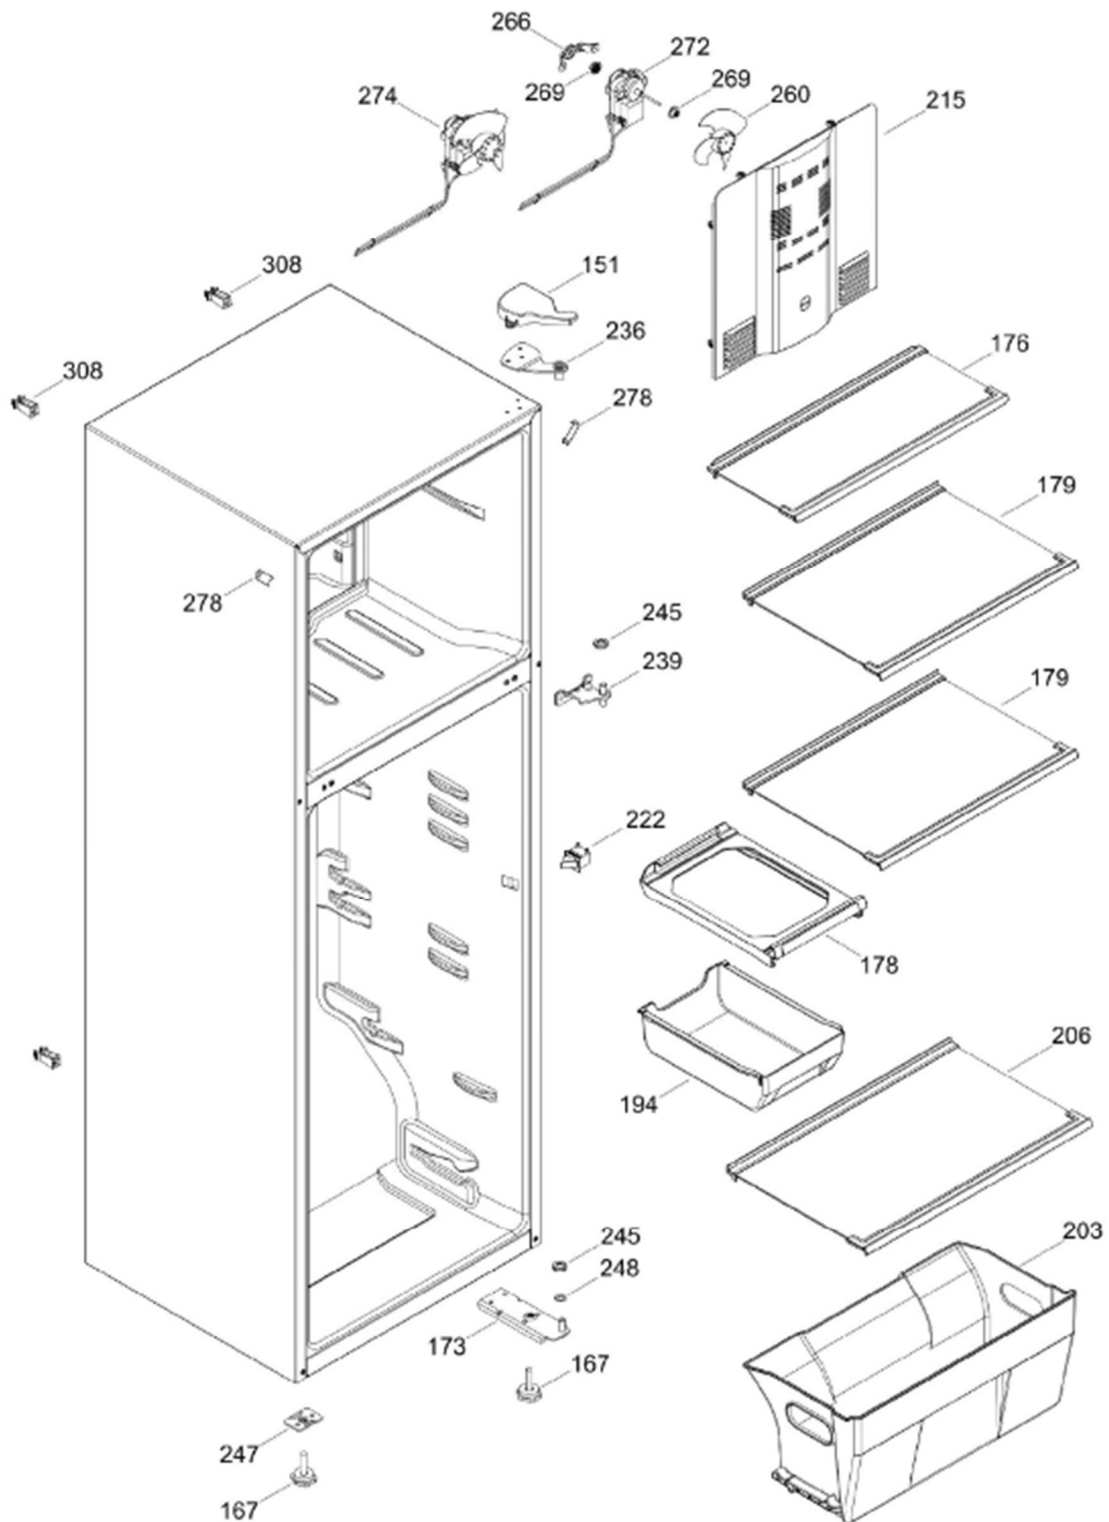

PARTES PARA PUERTA

RMA1130ZMFXC

PARTES PARA GABINETE

RMA1130ZMFXC

PISO CONGELADOR Y UNIDAD REFRIGERANTE

RMA1130ZMFXC

Guía	Refacción	Descripción
1	WR01L12337	PTA.FZ.ESP.300.JLD.INOX.I.F
4	WR01A02267	PLACA EMBLEMA MABE
13	WR01A01205	TOPE PUERTA CONG.
16	WR01L12339	PTA.FF.ESP.300.DISP.AGUA.INOX
22	WR01L09704	BASE JALADERA FZ.NEGRO
25	WR01L09706	INSERTO JALAD.FZ.GS.LI
28	WR01A01612	TOPE PUERTA FF DERECHO S.360
31	WR01L09326	CHAROLA DE HUEVOS (8)
40	WR01L09290	ANAQUEL 584 ANDROMEDA
50	WR01L09292	ANAQUEL BOTELLAS 584
52	WR01L02462	BUJE BISAGRA
53	WR01L00340	BUSHING HINGE
58	WR01L09705	BASE JALADERA FF.NEGRO
61	WR01L09707	INSERTO JALAD.FF.GS.LI
67	WR01F03968	FABRICA DE HIELO ENS
68	WR01F04238	TANQUE DE AGUA A300
70	WR01F04241	ENS.TANQ.AGUA.300.INOX.ANDRO
71	WR01L06021	TAPA TANQUE AGUA
77	WR01F04239	DUCTO PUERTA
83	WR01L09325	CUBIERTA TANQUE
86	WR01L12334	SELLO PUERTA FF
91	WR01L12333	CUBIERTA DESPACHADOR REN/POL MB GR
91	WR01L13743	CUBIERTA DESPACHADOR REN/POL MB GR
94	WR01F02196	ENSAMBLE VALVULA MODIFICADA
95	WR03F04809	PADDLE / ACTUADOR (COLOMBIA)
95	WR01F04909	PADDLE / ACTUADOR (COLOMBIA)
109	WR03F04412	TARJETA DISPLAY SIRIUS W
114	WR01A02258	SOPORTE TARJETA DISPLAY NE
115	WR03F04808	ENS. MASCARA DISPLAY FZ
115	WR01F04656	ENS. MASCARA DISPLAY FZ
115	WR03F04808	ENS. MASCARA DISPLAY FZ
124	WR03F04819	MASCARA DISPLAY
124	WR01L13484	MASCARA DISPLAY
151	WR01L05964	TAPA BISAGRA DISPLAY
155	WR01F03959	DUCTO AIRE ENS.CJ.CTRL