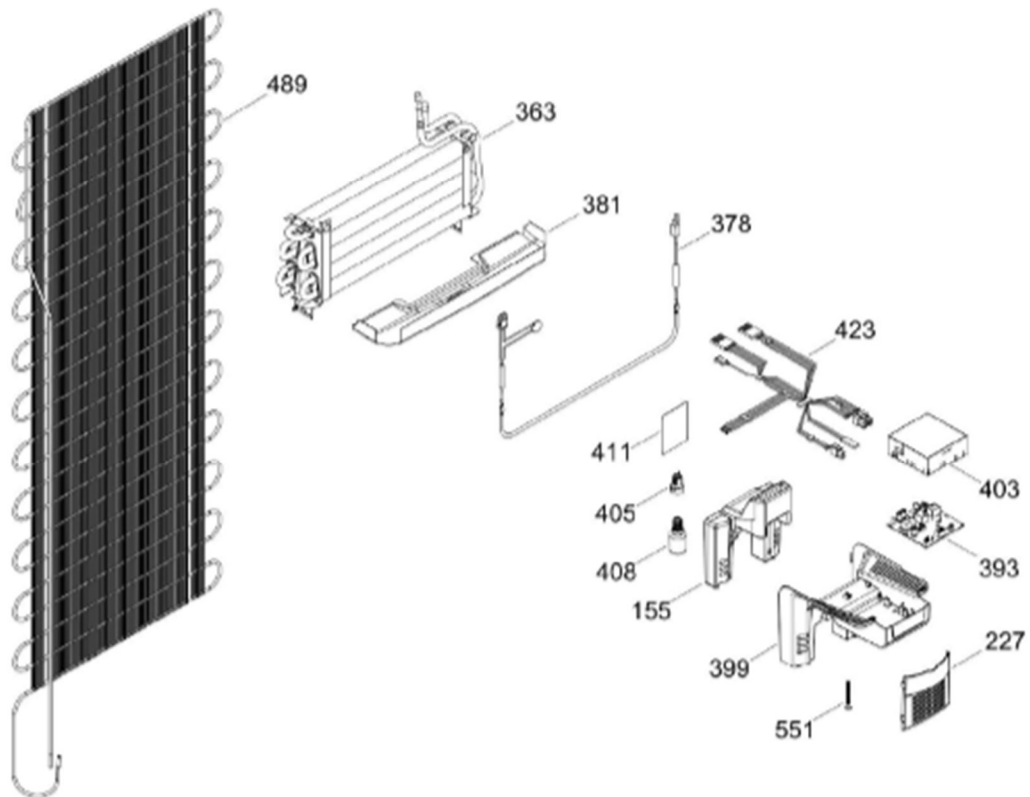

PARTES PARA PUERTA

RMA1130ZMFXD

PARTES PARA GABINETE

RMA1130ZMFXD

PISO CONGELADOR Y UNIDAD REFRIGERANTE

RMA1130ZMFXD

Guía	Refacción	Descripción
1	WR01L12337	PTA.FZ.ESP.300.JLD.INOX.I.F
4	WR01A02267	PLACA EMBLEMA MABE
13	WR01A01205	TOPE PUERTA CONG.
16	WR01L12339	PTA.FF.ESP.300.DISP.AGUA.INOX
22	WR01L09704	BASE JALADERA FZ.NEGRO
25	WR01L09706	INSERTO JALAD.FZ.GS.LI
28	WR01A01612	TOPE PUERTA FF DERECHO S.360
31	WR01L09326	CHAROLA DE HUEVOS (8)
40	WR01L09290	ANAQUEL 584 ANDROMEDA
50	WR01L09292	ANAQUEL BOTELLAS 584
52	WR01L02462	BUJE BISAGRA
53	WR01L00340	BUSHING HINGE
58	WR01L09705	BASE JALADERA FF.NEGRO
61	WR01L09707	INSERTO JALAD.FF.GS.LI
67	WR01F03968	FABRICA DE HIELO ENS
68	WR01F04238	TANQUE DE AGUA A300
70	WR01F04241	ENS.TANQ.AGUA.300.INOX.ANDRO
71	WR01L06021	TAPA TANQUE AGUA
77	WR01F04239	DUCTO PUERTA
83	WR01L09325	CUBIERTA TANQUE
86	WR01L12334	SELLO PUERTA FF
91	WR01L12333	CUBIERTA DESPACHADOR REN/POL MB GR
91	WR01L13743	CUBIERTA DESPACHADOR REN/POL MB GR
94	WR01F02196	ENSAMBLE VALVULA MODIFICADA
95	WR03F04809	PADDLE / ACTUADOR ( COLOMBIA)
95	WR01F04909	PADDLE / ACTUADOR ( COLOMBIA)
109	WR03F04412	TARJETA DISPLAY SIRIUS W
114	WR01A02258	SOPORTE TARJETA DISPLAY NE
115	WR01F04656	MASCARA DISPLAY
124	WR01L13484	MASCARA DISPLAY
151	WR01L05964	TAPA BISAGRA DISPLAY
155	WR01F03959	DUCTO AIRE ENS.CJ.CTRL
167	WS01A01147	TORNILLO NIVELADOR
173	WR01A01275	SOP.BIS.INF.ENS.PERNO REMACHADO
176	WR01L09295	PARRILLA CRISTAL CONG.ENS