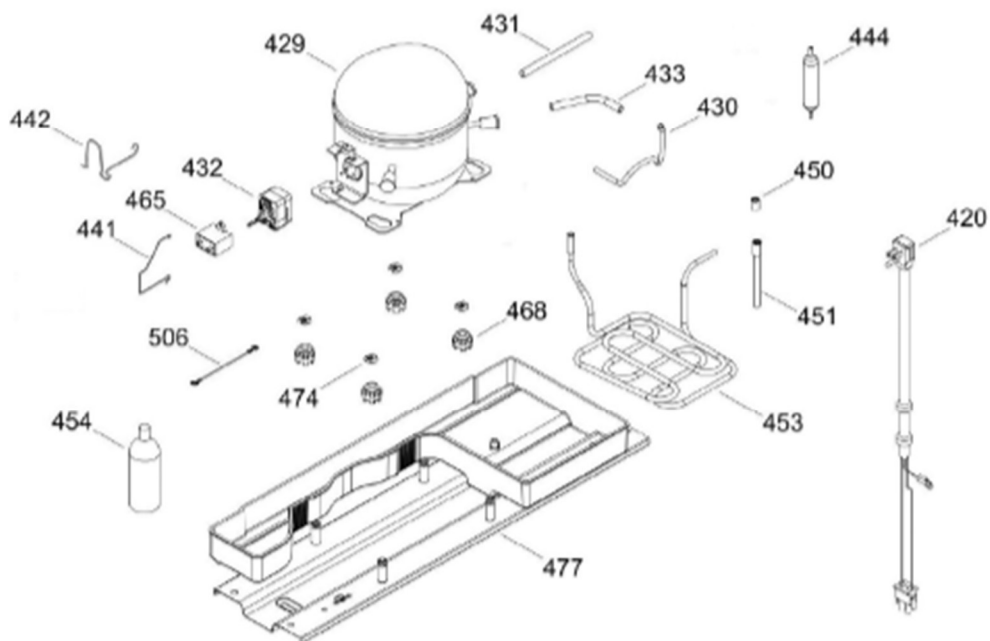

PARTES PARA PUERTA

RMA1130ZMFXD

PARTES PARA GABINETE

RMA1130ZMFXD

PISO CONGELADOR Y UNIDAD REFRIGERANTE

RMA1130ZMFXD

Guía	Refacción	Descripción
1	WR01L12337	PTA.FZ.ESP.300.JLD.INOX.I.F
4	WR01A02267	PLACA EMBLEMA MABE
13	WR01A01205	TOPE PUERTA CONG.
16	WR01L12339	PTA.FF.ESP.300.DISP.AGUA.INOX
22	WR01L09704	BASE JALADERA FZ.NEGRO
25	WR01L09706	INSERTO JALAD.FZ.GS.LI
28	WR01A01612	TOPE PUERTA FF DERECHO S.360
31	WR01L09326	CHAROLA DE HUEVOS (8)
40	WR01L09290	ANAQUEL 584 ANDROMEDA
50	WR01L09292	ANAQUEL BOTELLAS 584
52	WR01L02462	BUJE BISAGRA
53	WR01L00340	BUSHING HINGE
58	WR01L09705	BASE JALADERA FF.NEGRO
61	WR01L09707	INSERTO JALAD.FF.GS.LI
67	WR01F03968	FABRICA DE HIELO ENS
68	WR01F04238	TANQUE DE AGUA A300
70	WR01F04241	ENS.TANQ.AGUA.300.INOX.ANDRO
71	WR01L06021	TAPA TANQUE AGUA
77	WR01F04239	DUCTO PUERTA
83	WR01L09325	CUBIERTA TANQUE
86	WR01L12334	SELLO PUERTA FF
91	WR01L12333	CUBIERTA DESPACHADOR REN/POL MB GR
91	WR01L13743	CUBIERTA DESPACHADOR REN/POL MB GR
94	WR01F02196	ENSAMBLE VALVULA MODIFICADA
95	WR03F04809	PADDLE / ACTUADOR ( COLOMBIA)
95	WR01F04909	PADDLE / ACTUADOR ( COLOMBIA)
109	WR03F04412	TARJETA DISPLAY SIRIUS W
114	WR01A02258	SOPORTE TARJETA DISPLAY NE
115	WR01F04656	MASCARA DISPLAY
124	WR01L13484	MASCARA DISPLAY
151	WR01L05964	TAPA BISAGRA DISPLAY
155	WR01F03959	DUCTO AIRE ENS.CJ.CTRL
167	WS01A01147	TORNILLO NIVELADOR
173	WR01A01275	SOP.BIS.INF.ENS.PERNO REMACHADO
176	WR01L09295	PARRILLA CRISTAL CONG.ENS