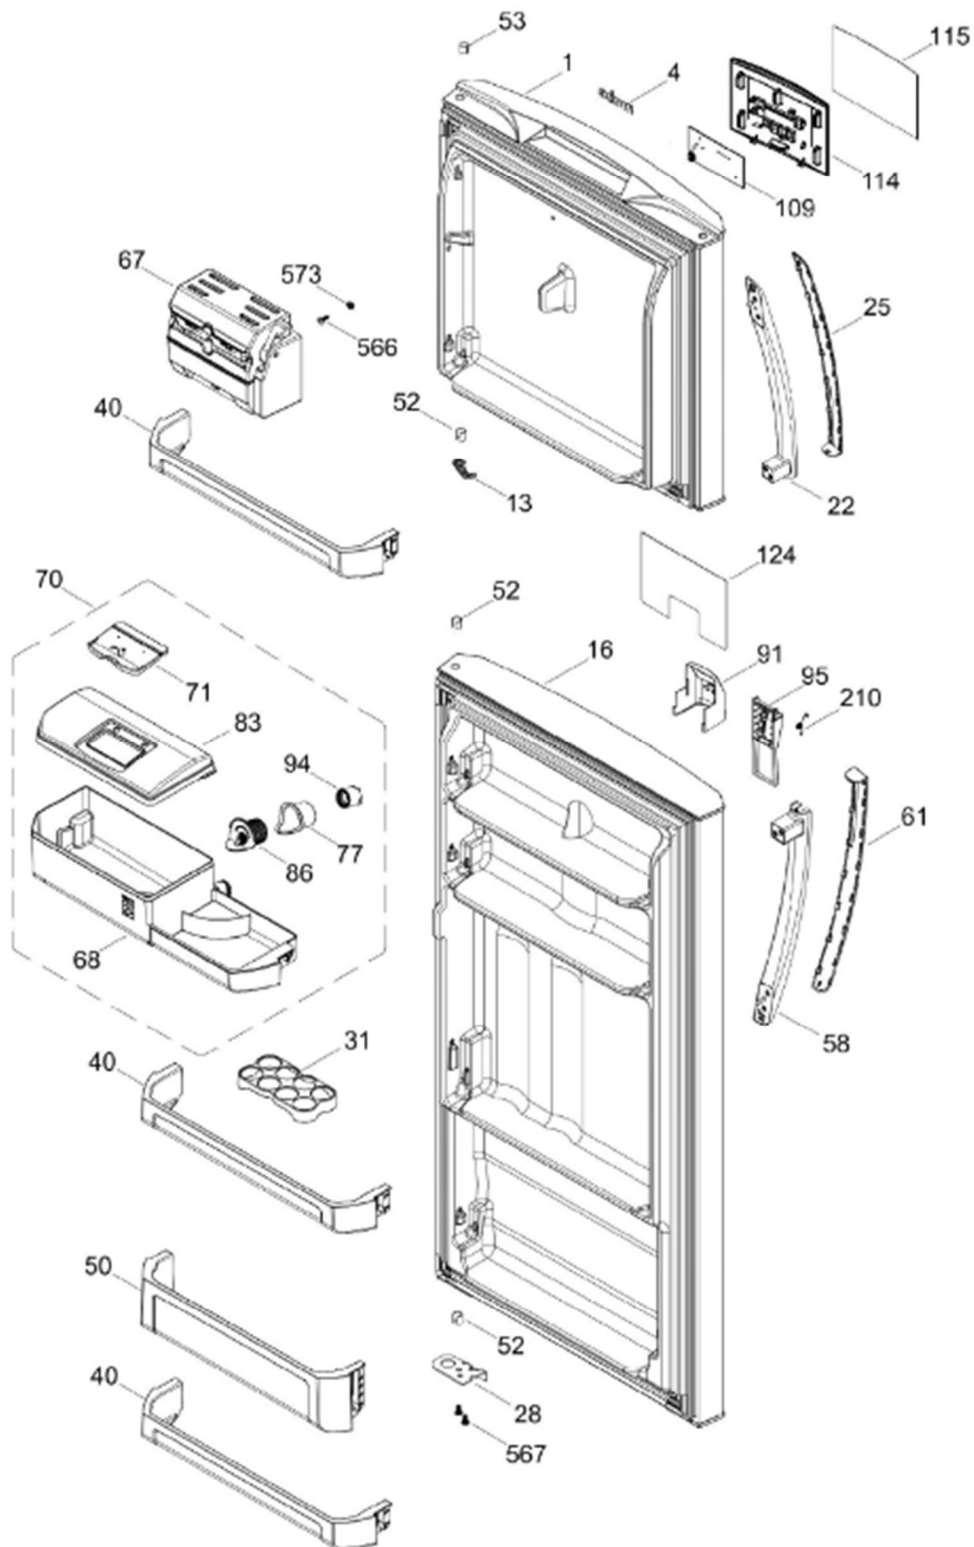

PARTES PARA PUERTA

RMA1130ZMFXD

PARTES PARA GABINETE

RMA1130ZMFXD

PISO CONGELADOR Y UNIDAD REFRIGERANTE

RMA1130ZMFXD

Guía	Refacción	Descripción
1	WR01L12337	PTA.FZ.ESP.300.JLD.INOX.I.F
4	WR01A02267	PLACA EMBLEMA MABE
13	WR01A01205	TOPE PUERTA CONG.
16	WR01L12339	PTA.FF.ESP.300.DISP.AGUA.INOX
22	WR01L09704	BASE JALADERA FZ.NEGRO
25	WR01L09706	INSERTO JALAD.FZ.GS.LI
28	WR01A01612	TOPE PUERTA FF DERECHO S.360
31	WR01L09326	CHAROLA DE HUEVOS (8)
40	WR01L09290	ANAQUEL 584 ANDROMEDA
50	WR01L09292	ANAQUEL BOTELLAS 584
52	WR01L02462	BUJE BISAGRA
53	WR01L00340	BUSHING HINGE
58	WR01L09705	BASE JALADERA FF.NEGRO
61	WR01L09707	INSERTO JALAD.FF.GS.LI
67	WR01F03968	FABRICA DE HIELO ENS
68	WR01F04238	TANQUE DE AGUA A300
70	WR01F04241	ENS.TANQ.AGUA.300.INOX.ANDRO
71	WR01L06021	TAPA TANQUE AGUA
77	WR01F04239	DUCTO PUERTA
83	WR01L09325	CUBIERTA TANQUE
86	WR01L12334	SELLO PUERTA FF
91	WR01L12333	CUBIERTA DESPACHADOR REN/POL MB GR
91	WR01L13743	CUBIERTA DESPACHADOR REN/POL MB GR
94	WR01F02196	ENSAMBLE VALVULA MODIFICADA
95	WR03F04809	PADDLE / ACTUADOR ( COLOMBIA)
95	WR01F04909	PADDLE / ACTUADOR ( COLOMBIA)
109	WR03F04412	TARJETA DISPLAY SIRIUS W
114	WR01A02258	SOPORTE TARJETA DISPLAY NE
115	WR01F04656	MASCARA DISPLAY
124	WR01L13484	MASCARA DISPLAY
151	WR01L05964	TAPA BISAGRA DISPLAY
155	WR01F03959	DUCTO AIRE ENS.CJ.CTRL
167	WS01A01147	TORNILLO NIVELADOR
173	WR01A01275	SOP.BIS.INF.ENS.PERNO REMACHADO
176	WR01L09295	PARRILLA CRISTAL CONG.ENS