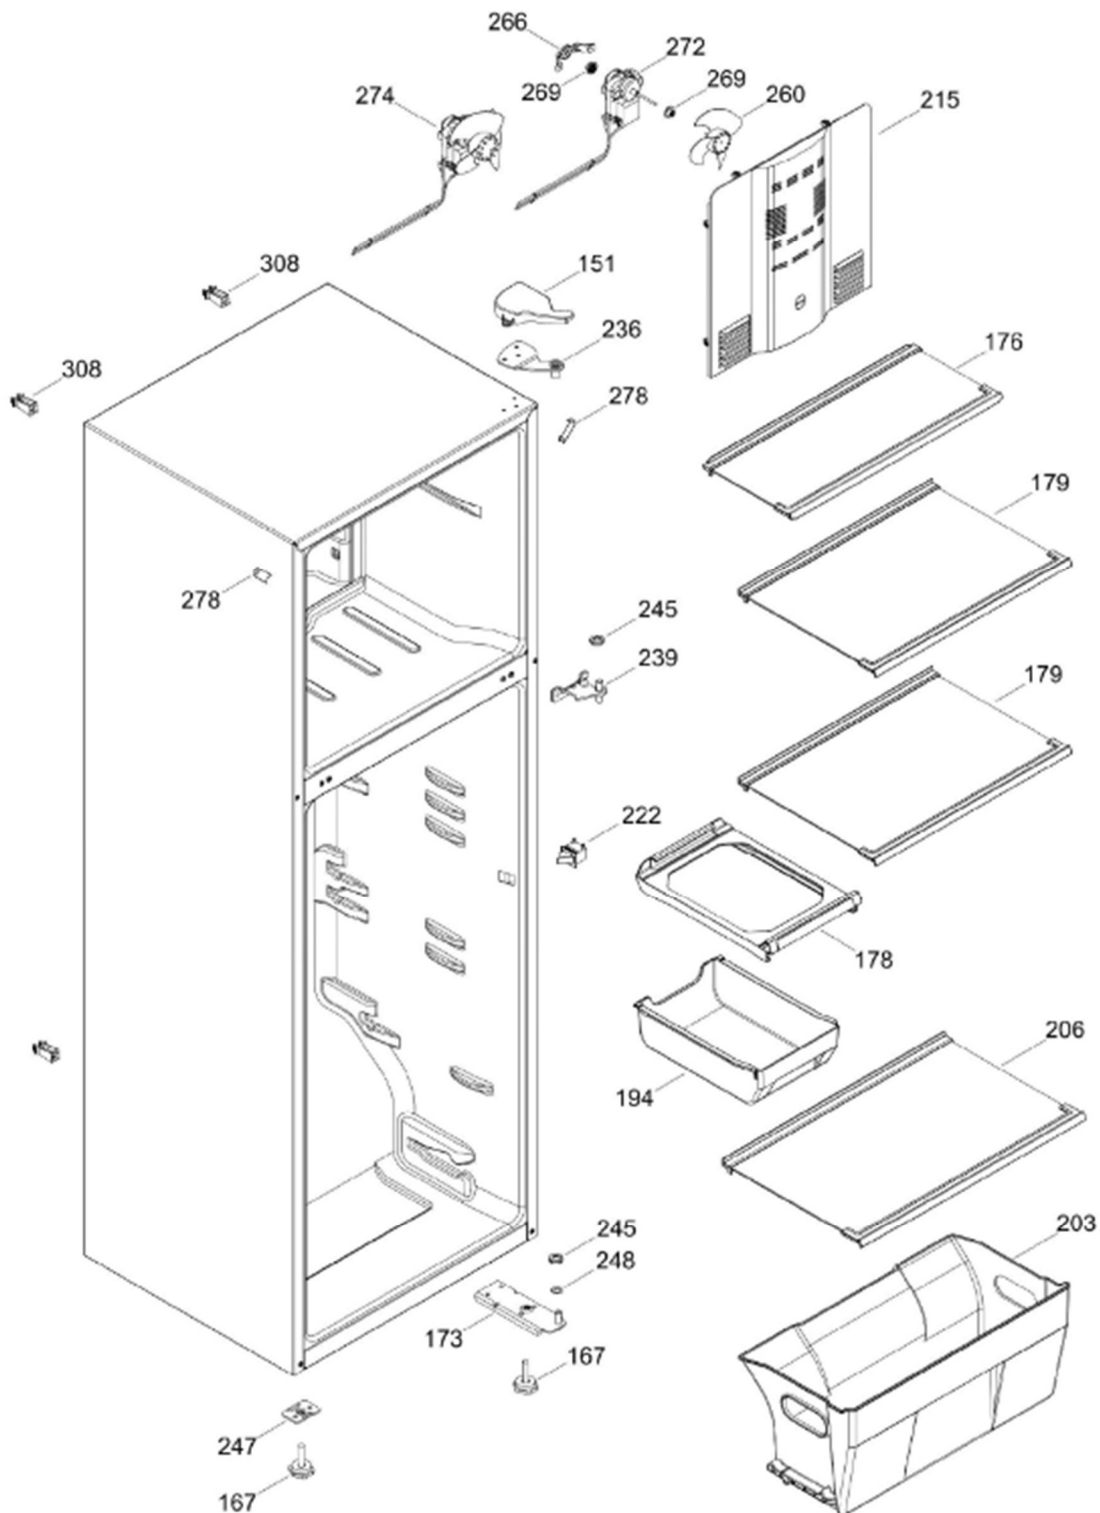

PARTES PARA PUERTA

RMA1130ZMFXD

PARTES PARA GABINETE

RMA1130ZMFXD

PISO CONGELADOR Y UNIDAD REFRIGERANTE

RMA1130ZMFXD

Guía	Refacción	Descripción
1	WR01L12337	PTA.FZ.ESP.300.JLD.INOX.I.F
4	WR01A02267	PLACA EMBLEMA MABE
13	WR01A01205	TOPE PUERTA CONG.
16	WR01L12339	PTA.FF.ESP.300.DISP.AGUA.INOX
22	WR01L09704	BASE JALADERA FZ.NEGRO
25	WR01L09706	INSERTO JALAD.FZ.GS.LI
28	WR01A01612	TOPE PUERTA FF DERECHO S.360
31	WR01L09326	CHAROLA DE HUEVOS (8)
40	WR01L09290	ANAQUEL 584 ANDROMEDA
50	WR01L09292	ANAQUEL BOTELLAS 584
52	WR01L02462	BUJE BISAGRA
53	WR01L00340	BUSHING HINGE
58	WR01L09705	BASE JALADERA FF.NEGRO
61	WR01L09707	INSERTO JALAD.FF.GS.LI
67	WR01F03968	FABRICA DE HIELO ENS
68	WR01F04238	TANQUE DE AGUA A300
70	WR01F04241	ENS.TANQ.AGUA.300.INOX.ANDRO
71	WR01L06021	TAPA TANQUE AGUA
77	WR01F04239	DUCTO PUERTA
83	WR01L09325	CUBIERTA TANQUE
86	WR01L12334	SELLO PUERTA FF
91	WR01L12333	CUBIERTA DESPACHADOR REN/POL MB GR
91	WR01L13743	CUBIERTA DESPACHADOR REN/POL MB GR
94	WR01F02196	ENSAMBLE VALVULA MODIFICADA
95	WR03F04809	PADDLE / ACTUADOR ( COLOMBIA)
95	WR01F04909	PADDLE / ACTUADOR ( COLOMBIA)
109	WR03F04412	TARJETA DISPLAY SIRIUS W
114	WR01A02258	SOPORTE TARJETA DISPLAY NE
115	WR01F04656	MASCARA DISPLAY
124	WR01L13484	MASCARA DISPLAY
151	WR01L05964	TAPA BISAGRA DISPLAY
155	WR01F03959	DUCTO AIRE ENS.CJ.CTRL
167	WS01A01147	TORNILLO NIVELADOR
173	WR01A01275	SOP.BIS.INF.ENS.PERNO REMACHADO
176	WR01L09295	PARRILLA CRISTAL CONG.ENS