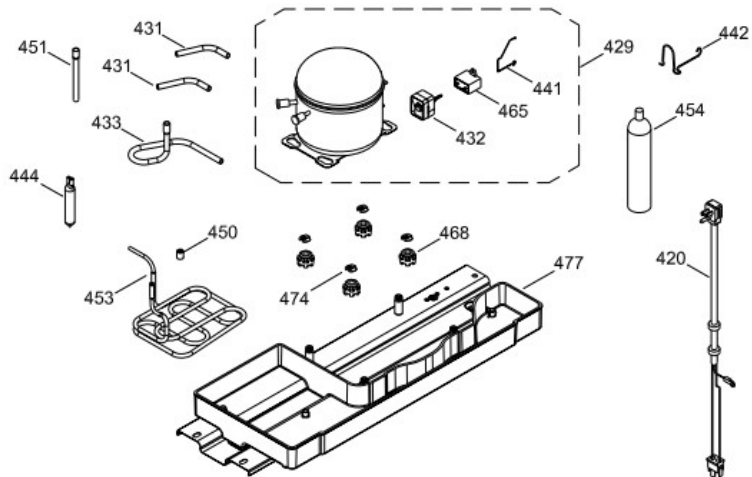

Distribuidor Autorizado

SurteRápido.com

Venta de Refacciones
Electrodomesticas

Refrigerador Mabe RMA1130ZMXB0

PISO CONGELADOR Y UNIDAD REFRIGERANTE

RMA1130ZMXB0
RMA1130ZMXS0

Distribuidor Autorizado

SurteRápido.com

Venta de Refacciones
Electrodomesticas

Refrigerador Mabe RMA1130ZMXB0

Guía	Componente	Descripción
1	225D7429G012	PUERTA CONGELADOR(BCO)
1	225D7429G049	PUERTA CONGELADOR(BCO)
4	277B1234P002	PLACA EMBLEMA SIRIUS 360
13	200D3835P002	TOPE PUERTA CONG.
16	225D7432G009	PUERTA CONSERVADOR(BCO)
16	225D7432G062	PUERTA CONSERVADOR(BCO)
22	225D7164P004	BASE JALADERA FZ.GS.SIRIUS 360
25	225D7166P012	INSERTOJALAD.FZ.SPARKLE.S360HS
28	238C4759P001	TOPE PUERTA FF DERECHO S.360
31	238C4768P001	CHAROLA DE HUEVOS (8)
40	225D7347P001	ANAQUEL 584 ANDROMEDA
50	225D7349P002	ANAQUEL BOTELLAS 584
52	238C2207P001	BUJE BISA 1GRA
58	225D7164P002	BASE JALADERA FF.GS.SIRIUS 360
61	225D7166P009	INSERTOJALAD.FF SPARKLE.S360HS
67	225D7925G001	FABRICA DE HIELO ENS
68	225D7927P002	TANQUE DE AGUA
70	225D7352G004	TANQUE DE AGUA ENS
70	225D7352G005	TANQUE DE AGUA ENS
71	238C4563P001	TAPA TANQUE AGUA
77	238C4926P001	DUCTO PUERTA FORRO
83	225D7928P001	CUBIERTA TANQUE
86	238C4927P001	GROMMET TANQUE AGUA
91	225D7807P002	CUB.RECESO DESP.AGUA.P
95	238C4916G002	VALVULA Y ACTUADOR ENS
120	200D3939G003	ENS. BISAGRA
155	225D7395G001	DUCTO AIRE ENS.CJ.CTRL
167	314B8518P001	TORNILLO NIVELADOR