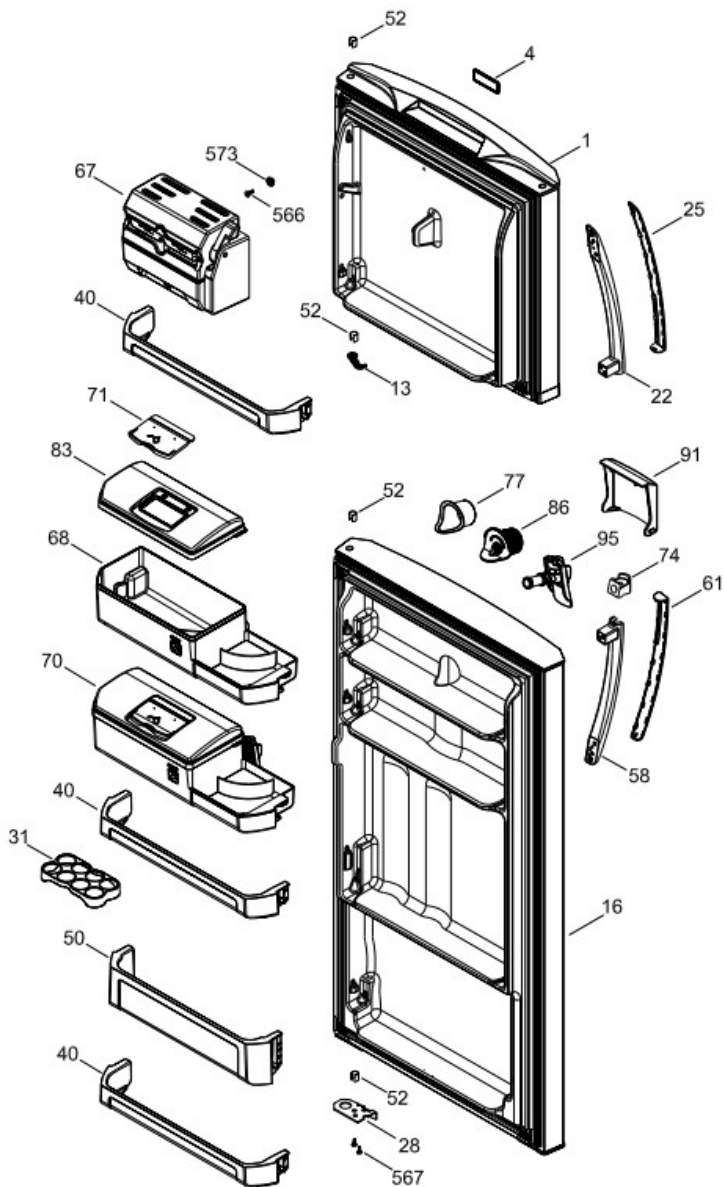

Distribuidor Autorizado

SurteRápido.com

Venta de Refacciones
Electrodomesticas

Refrigerador Mabe RMA1130ZMXE0

PARTES PARA PUERTA

RMA1130ZMXE0

Distribuidor Autorizado

SurteRápido.com

PISO CONGELADOR Y UNIDAD REFRIGERANTE

RMA1130ZMXE0

Distribuidor Autorizado

SurteRápido.com

Venta de Refacciones
Electrodomesticas

Refrigerador Mabe RMA1130ZMXE0

Guía	Componente	Descripción
1	225D7429G027	PUERTA FZ.ESP.300.JAL.ECO
1	225D7429G054	PUERTA FZ.ESP.300.JAL.ECO
4	277B1234P002	PLACA EMBLEMA SIRIUS 360
13	200D3835P002	TOPE PUERTA CONG.
16	225D7432G025	PTA.FF.ESP.300.C/D.ECO
16	225D7432G067	PTA.FF.ESP.300.C/D.ECO
22	225D7164P005	BASE JALADERA FZ.NEGRO
25	225D7166P017	INSERTO JALAD.FZ.GS.LI
28	238C4759P001	TOPE PUERTA FF DERECHO S.360
31	238C4768P001	CHAROLA DE HUEVOS (8)
40	225D7347P001	ANAQUEL 584 ANDROMEDA
50	225D7349P002	ANAQUEL BOTELLAS 584
52	238C2207P001	BUJE BISA 1GRA
58	225D7164P006	BASE JALADERA FF.NEGRO
61	225D7166P018	INSERTO JALAD.FF.GS.LI
67	225D7925G001	FABRICA DE HIELO ENS
68	225D7927P002	TANQUE DE AGUA
70	225D7352G005	ENS.TANQ.AGUA.300.INOX
71	238C4563P001	TAPA TANQUE AGUA
74	238C5084P001	CAPUCHON DE VALVULA
77	238C4926P001	DUCTO PUERTA FORRO
83	225D7928P001	CUBIERTA TANQUE
86	238C4927P001	GROMMET TANQUE AGUA
91	225D7807P003	CUB.RECES.DESP.AGUA.GS
95	238C4916G003	VALVULA/ACTUADOR ENS.G
155	225D7395G001	DUCTO AIRE ENS.CJ.CTRL
167	314B8518P001	TORNILLO NIVELADOR
173	200D3283G009	SOP.BIS.INF.ENS.PERNO REMACHADO