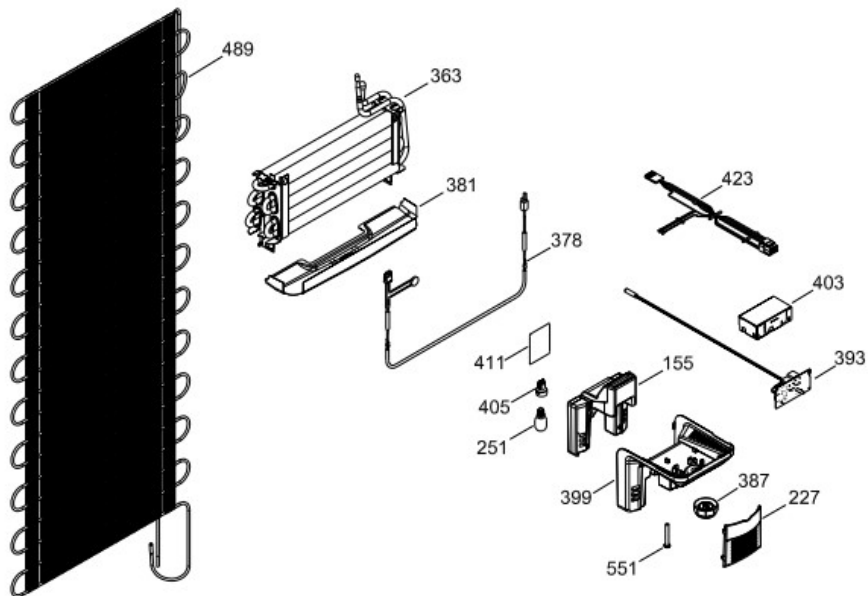

PISO CONGELADOR Y UNIDAD REFRIGERANTE

RMA1130ZMXE0

Distribuidor Autorizado

SurteRápido.com

Venta de Refacciones
Electrodomesticas

Refrigerador Mabe RMA1130ZMXE0

Guía	Componente	Descripción
1	225D7429G027	PUERTA FZ.ESP.300.JAL.ECO
1	225D7429G054	PUERTA FZ.ESP.300.JAL.ECO
4	277B1234P002	PLACA EMBLEMA SIRIUS 360
13	200D3835P002	TOPE PUERTA CONG.
16	225D7432G025	PTA.FF.ESP.300.C/D.ECO
16	225D7432G067	PTA.FF.ESP.300.C/D.ECO
22	225D7164P005	BASE JALADERA FZ.NEGRO
25	225D7166P017	INSERTO JALAD.FZ.GS.LI
28	238C4759P001	TOPE PUERTA FF DERECHO S.360
31	238C4768P001	CHAROLA DE HUEVOS (8)
40	225D7347P001	ANAQUEL 584 ANDROMEDA
50	225D7349P002	ANAQUEL BOTELLAS 584
52	238C2207P001	BUJE BISA 1GRA
58	225D7164P006	BASE JALADERA FF.NEGRO
61	225D7166P018	INSERTO JALAD.FF.GS.LI
67	225D7925G001	FABRICA DE HIELO ENS
68	225D7927P002	TANQUE DE AGUA
70	225D7352G005	ENS.TANQ.AGUA.300.INOX
71	238C4563P001	TAPA TANQUE AGUA
74	238C5084P001	CAPUCHON DE VALVULA
77	238C4926P001	DUCTO PUERTA FORRO
83	225D7928P001	CUBIERTA TANQUE
86	238C4927P001	GROMMET TANQUE AGUA
91	225D7807P003	CUB.RECES.DESP.AGUA.GS
95	238C4916G003	VALVULA/ACTUADOR ENS.G
155	225D7395G001	DUCTO AIRE ENS.CJ.CTRL
167	314B8518P001	TORNILLO NIVELADOR
173	200D3283G009	SOP.BIS.INF.ENS.PERNO REMACHADO