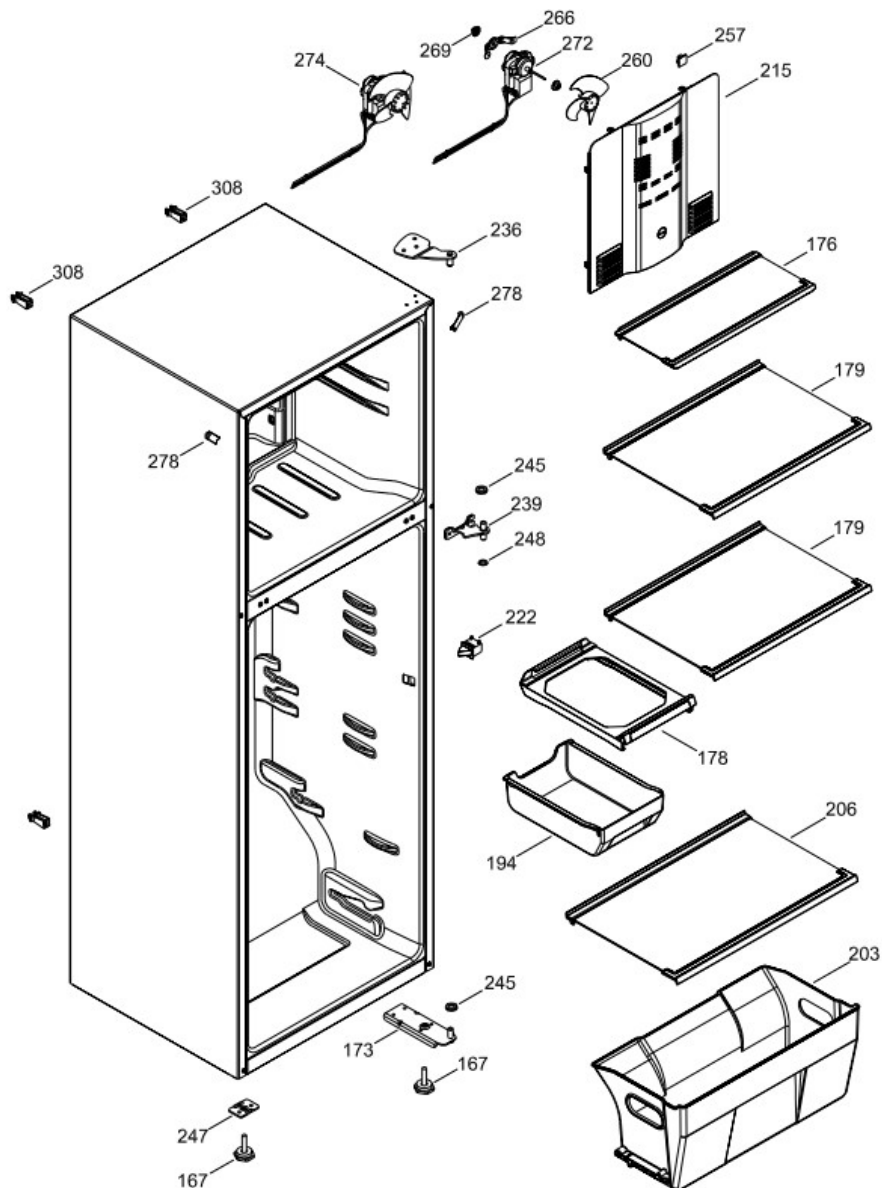

Distribuidor Autorizado

SurteRápido.com

Venta de Refacciones
Electrodomesticas

Refrigerador Mabe RMA1130ZMXE0

PARTES PARA GABINETE

RMA1130ZMXE0