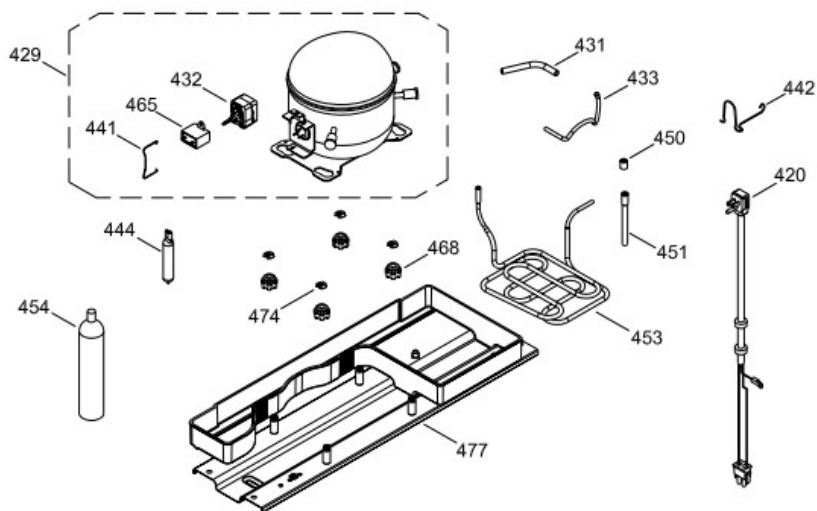

PISO CONGELADOR Y UNIDAD REFRIGERANTE

RMA1130ZMXE0

Distribuidor Autorizado

SurteRápido.com

Venta de Refacciones
Electrodomesticas

Refrigerador Mabe RMA1130ZMXE0

Guía	Componente	Descripción
1	225D7429G027	PUERTA FZ.ESP.300.JAL.ECO
1	225D7429G054	PUERTA FZ.ESP.300.JAL.ECO
4	277B1234P002	PLACA EMBLEMA SIRIUS 360
13	200D3835P002	TOPE PUERTA CONG.
16	225D7432G025	PTA.FF.ESP.300.C/D.ECO
16	225D7432G067	PTA.FF.ESP.300.C/D.ECO
22	225D7164P005	BASE JALADERA FZ.NEGRO
25	225D7166P017	INSERTO JALAD.FZ.GS.LI
28	238C4759P001	TOPE PUERTA FF DERECHO S.360
31	238C4768P001	CHAROLA DE HUEVOS (8)
40	225D7347P001	ANAQUEL 584 ANDROMEDA
50	225D7349P002	ANAQUEL BOTELLAS 584
52	238C2207P001	BUJE BISA 1GRA
58	225D7164P006	BASE JALADERA FF.NEGRO
61	225D7166P018	INSERTO JALAD.FF.GS.LI
67	225D7925G001	FABRICA DE HIELO ENS
68	225D7927P002	TANQUE DE AGUA
70	225D7352G005	ENS.TANQ.AGUA.300.INOX
71	238C4563P001	TAPA TANQUE AGUA
74	238C5084P001	CAPUCHON DE VALVULA
77	238C4926P001	DUCTO PUERTA FORRO
83	225D7928P001	CUBIERTA TANQUE
86	238C4927P001	GROMMET TANQUE AGUA
91	225D7807P003	CUB.RECES.DESP.AGUA.GS
95	238C4916G003	VALVULA/ACTUADOR ENS.G
155	225D7395G001	DUCTO AIRE ENS.CJ.CTRL
167	314B8518P001	TORNILLO NIVELADOR
173	200D3283G009	SOP.BIS.INF.ENS.PERNO REMACHADO