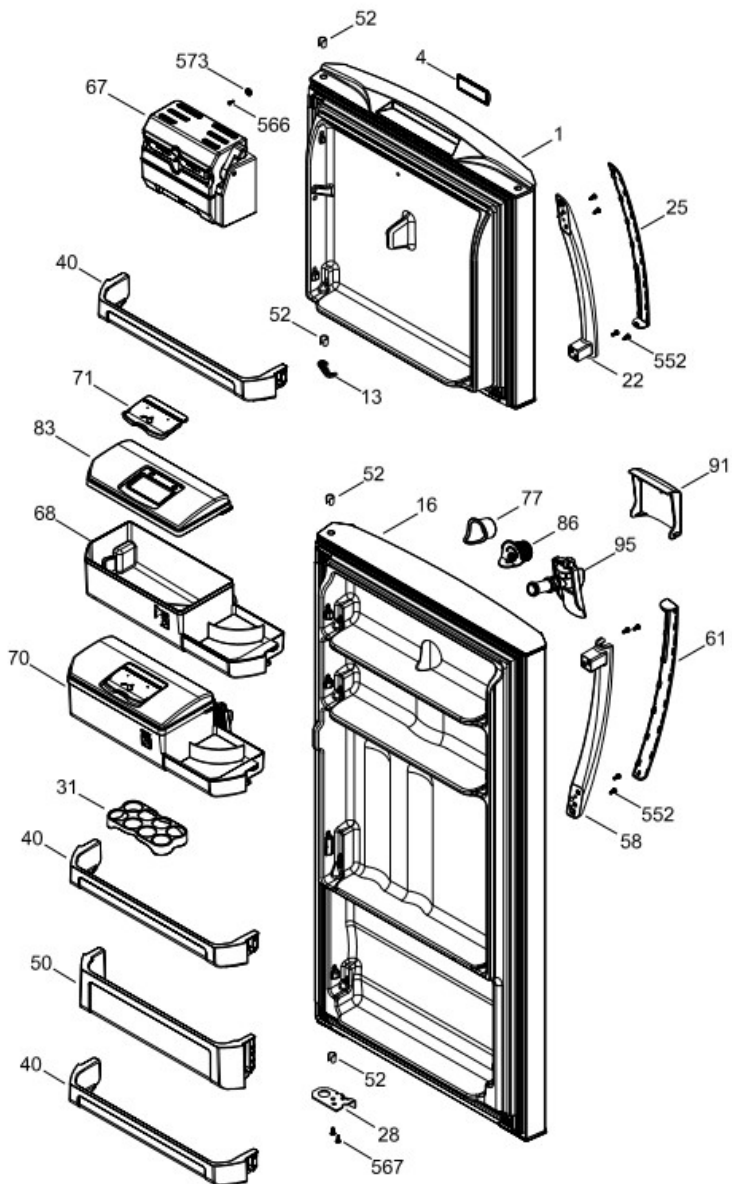

Distribuidor Autorizado

SurteRápido.com

Venta de Refacciones
Electrodomesticas

Refrigerador Mabe RMA1130ZMXS0

PARTES PARA PUERTA

RMA1130ZMXB0
RMA1130ZMXS0

Distribuidor Autorizado

SurteRápido.com

PISO CONGELADOR Y UNIDAD REFRIGERANTE

RMA1130ZMXB0
RMA1130ZMXS0

Distribuidor Autorizado

SurteRápido.com

Venta de Refacciones
Electrodomesticas

Refrigerador Mabe RMA1130ZMXS0

Guía	Componente	Descripción
1	225D7429G013	PUERTA CONGELADOR (GRIS)
1	225D7429G050	PUERTA CONGELADOR (GRIS)
4	277B1234P002	PLACA EMBLEMA SIRIUS 360
13	200D3835P002	TOPE PUERTA CONG.
16	225D7432G010	PUERTA CONSERVADOR (GRIS)
16	225D7432G063	PUERTA CONSERVADOR (GRIS)
22	225D7164P004	BASE JALADERA FZ.GS.SIRIUS 360
25	225D7166P012	INSERTOJALAD.FZ.SPARKLE.S360HS
28	238C4759P001	TOPE PUERTA FF DERECHO S.360
31	238C4768P001	CHAROLA DE HUEVOS (8)
40	225D7347P001	ANAQUEL 584 ANDROMEDA
50	225D7349P002	ANAQUEL BOTELLAS 584
52	238C2207P001	BUJE BISA 1GRA
58	225D7164P002	BASE JALADERA FF.GS.SIRIUS 360
61	225D7166P009	INSERTOJALAD.FF SPARKLE.S360HS
67	225D7925G001	FABRICA DE HIELO ENS
68	225D7927P002	TANQUE DE AGUA
70	225D7352G004	TANQUE DE AGUA ENS
70	225D7352G005	TANQUE DE AGUA ENS
71	238C4563P001	TAPA TANQUE AGUA
77	238C4926P001	DUCTO PUERTA FORRO
83	225D7928P001	CUBIERTA TANQUE
86	238C4927P001	GROMMET TANQUE AGUA
91	225D7807P002	CUB.RECESO DESP.AGUA.P
95	238C4916G002	VALVULA Y ACTUADOR ENS
120	200D3939G003	ENS. BISAGRA
155	225D7395G001	DUCTO AIRE ENS.CJ.CTRL
167	314B8518P001	TORNILLO NIVELADOR