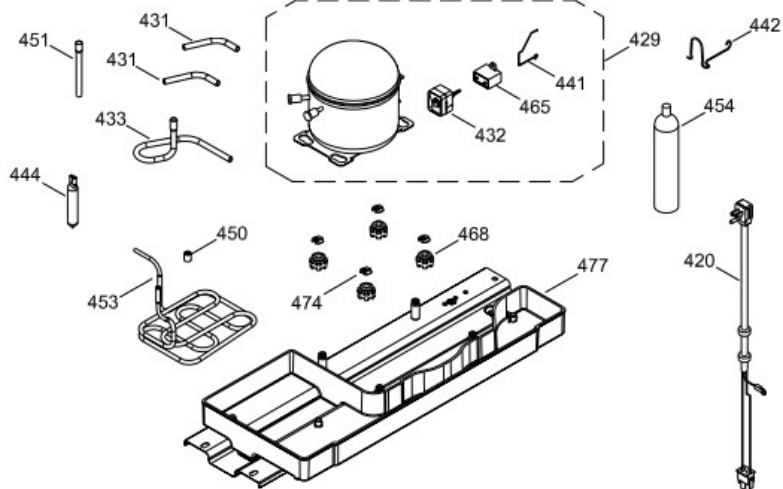

PISO CONGELADOR Y UNIDAD REFRIGERANTE

RMA1130ZMXB0
RMA1130ZMXS0

Distribuidor Autorizado

SurteRápido.com

Venta de Refacciones
Electrodomesticas

Refrigerador Mabe RMA1130ZMXS0

Guía	Componente	Descripción
1	225D7429G013	PUERTA CONGELADOR (GRIS)
1	225D7429G050	PUERTA CONGELADOR (GRIS)
4	277B1234P002	PLACA EMBLEMA SIRIUS 360
13	200D3835P002	TOPE PUERTA CONG.
16	225D7432G010	PUERTA CONSERVADOR (GRIS)
16	225D7432G063	PUERTA CONSERVADOR (GRIS)
22	225D7164P004	BASE JALADERA FZ.GS.SIRIUS 360
25	225D7166P012	INSERTOJALAD.FZ.SPARKLE.S360HS
28	238C4759P001	TOPE PUERTA FF DERECHO S.360
31	238C4768P001	CHAROLA DE HUEVOS (8)
40	225D7347P001	ANAQUEL 584 ANDROMEDA
50	225D7349P002	ANAQUEL BOTELLAS 584
52	238C2207P001	BUJE BISA 1GRA
58	225D7164P002	BASE JALADERA FF.GS.SIRIUS 360
61	225D7166P009	INSERTOJALAD.FF SPARKLE.S360HS
67	225D7925G001	FABRICA DE HIELO ENS
68	225D7927P002	TANQUE DE AGUA
70	225D7352G004	TANQUE DE AGUA ENS
70	225D7352G005	TANQUE DE AGUA ENS
71	238C4563P001	TAPA TANQUE AGUA
77	238C4926P001	DUCTO PUERTA FORRO
83	225D7928P001	CUBIERTA TANQUE
86	238C4927P001	GROMMET TANQUE AGUA
91	225D7807P002	CUB.RECESO DESP.AGUA.P
95	238C4916G002	VALVULA Y ACTUADOR ENS
120	200D3939G003	ENS. BISAGRA
155	225D7395G001	DUCTO AIRE ENS.CJ.CTRL
167	314B8518P001	TORNILLO NIVELADOR