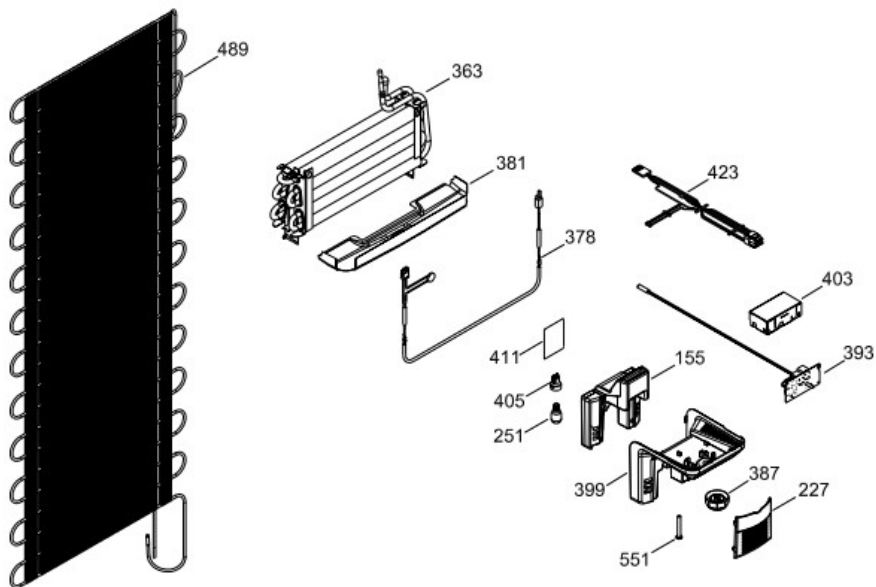

PISO CONGELADOR Y UNIDAD REFRIGERANTE

RMA1130ZMXB0
RMA1130ZMXS0

Distribuidor Autorizado

SurteRápido.com

Venta de Refacciones
Electrodomesticas

Refrigerador Mabe RMA1130ZMXS0

Guía	Componente	Descripción
1	225D7429G013	PUERTA CONGELADOR (GRIS)
1	225D7429G050	PUERTA CONGELADOR (GRIS)
4	277B1234P002	PLACA EMBLEMA SIRIUS 360
13	200D3835P002	TOPE PUERTA CONG.
16	225D7432G010	PUERTA CONSERVADOR (GRIS)
16	225D7432G063	PUERTA CONSERVADOR (GRIS)
22	225D7164P004	BASE JALADERA FZ.GS.SIRIUS 360
25	225D7166P012	INSERTOJALAD.FZ.SPARKLE.S360HS
28	238C4759P001	TOPE PUERTA FF DERECHO S.360
31	238C4768P001	CHAROLA DE HUEVOS (8)
40	225D7347P001	ANAQUEL 584 ANDROMEDA
50	225D7349P002	ANAQUEL BOTELLAS 584
52	238C2207P001	BUJE BISA 1GRA
58	225D7164P002	BASE JALADERA FF.GS.SIRIUS 360
61	225D7166P009	INSERTOJALAD.FF SPARKLE.S360HS
67	225D7925G001	FABRICA DE HIELO ENS
68	225D7927P002	TANQUE DE AGUA
70	225D7352G004	TANQUE DE AGUA ENS
70	225D7352G005	TANQUE DE AGUA ENS
71	238C4563P001	TAPA TANQUE AGUA
77	238C4926P001	DUCTO PUERTA FORRO
83	225D7928P001	CUBIERTA TANQUE
86	238C4927P001	GROMMET TANQUE AGUA
91	225D7807P002	CUB.RECESO DESP.AGUA.P
95	238C4916G002	VALVULA Y ACTUADOR ENS
120	200D3939G003	ENS. BISAGRA
155	225D7395G001	DUCTO AIRE ENS.CJ.CTRL
167	314B8518P001	TORNILLO NIVELADOR