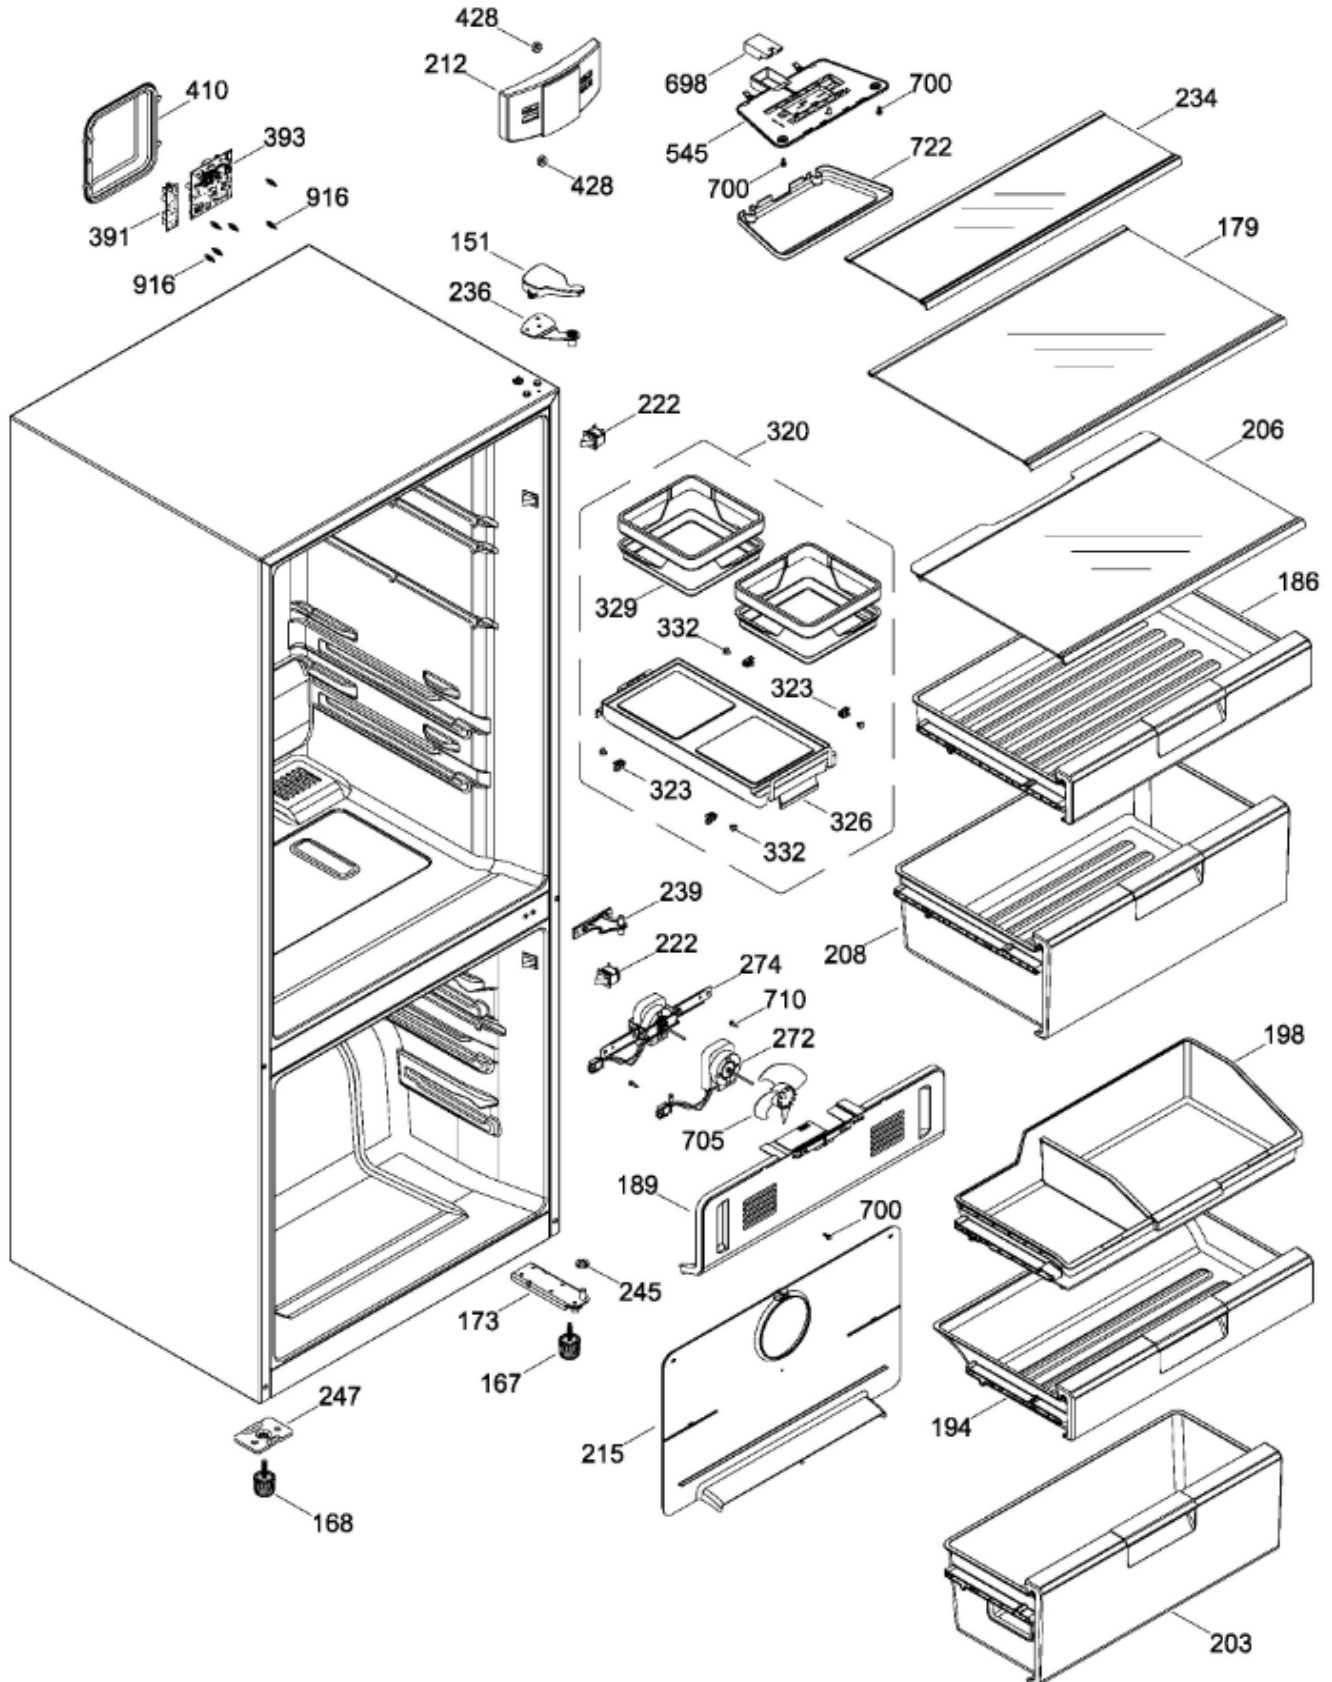

Distribuidor Autorizado

SurteRápido.com

Venta de Refacciones
Electrodomesticas

REFRIGERADOR RMB1952BMXBA

GABINETE

RMB1952BMXBA