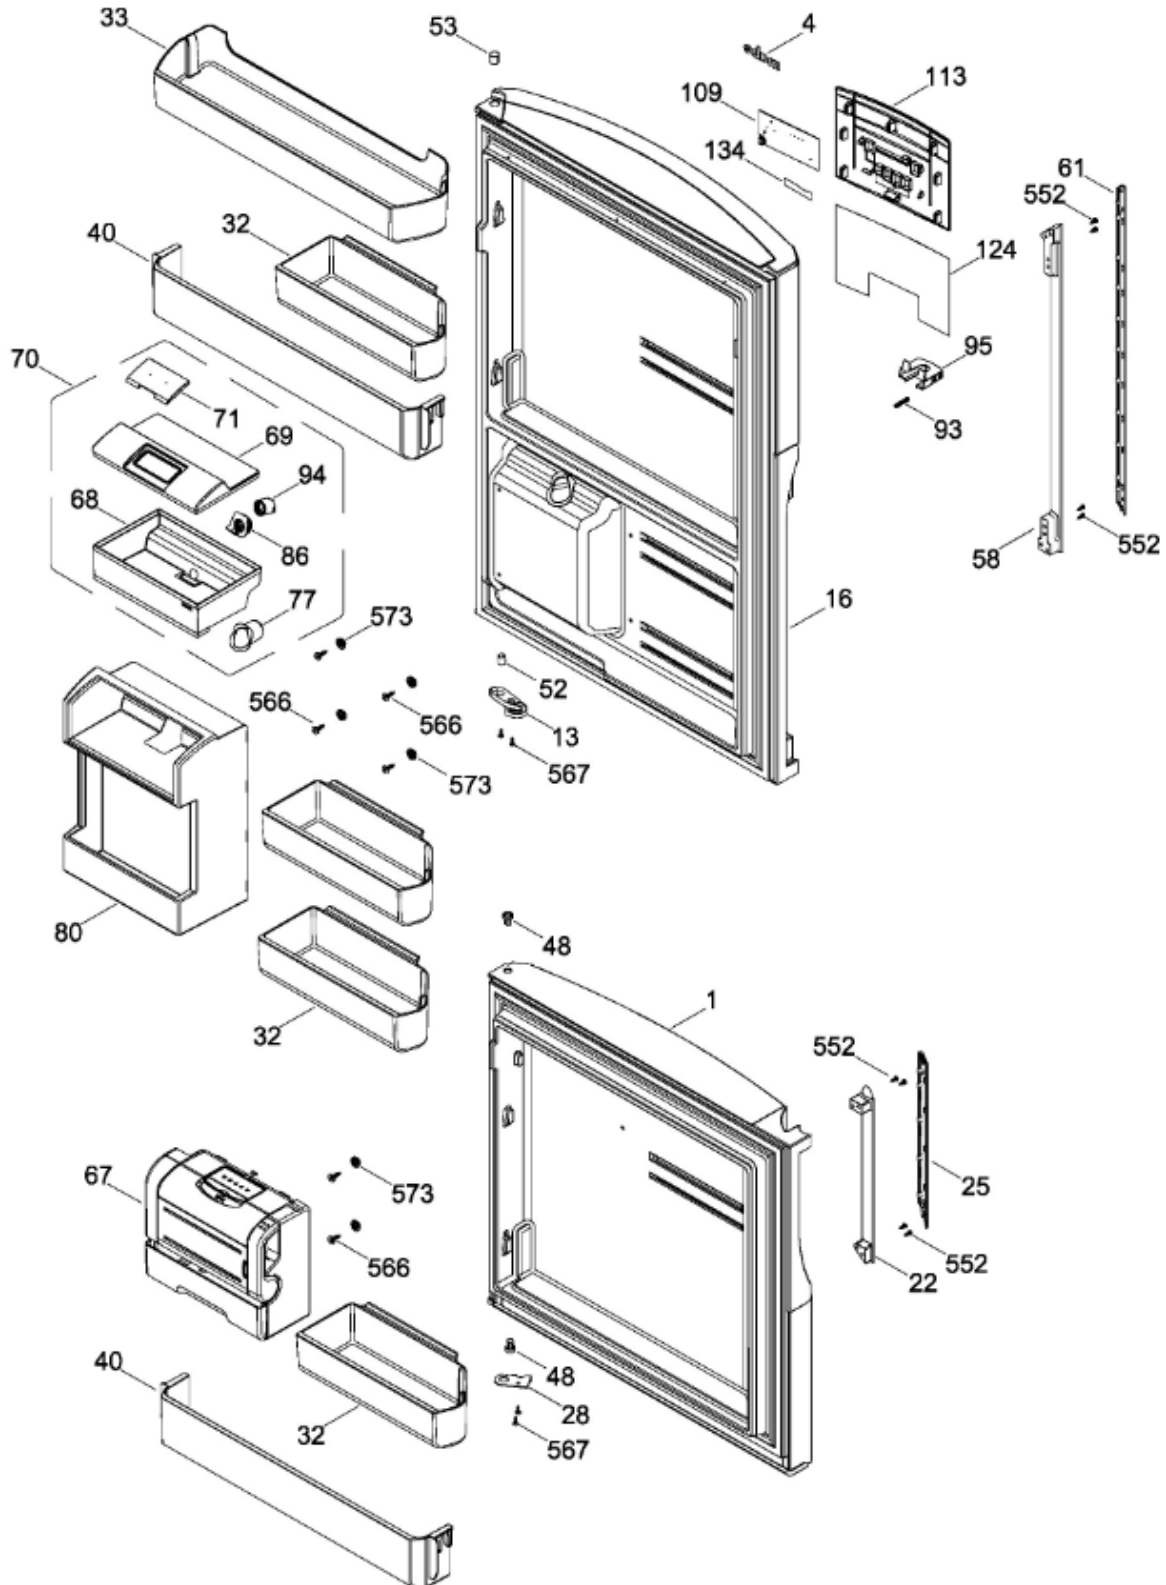

Distribuidor Autorizado

SurteRápido.com

Venta de Refacciones
Electrodomesticas

REFRIGERADOR RMB1952BMXBA

PUERTAS

RMB1952BMXBA