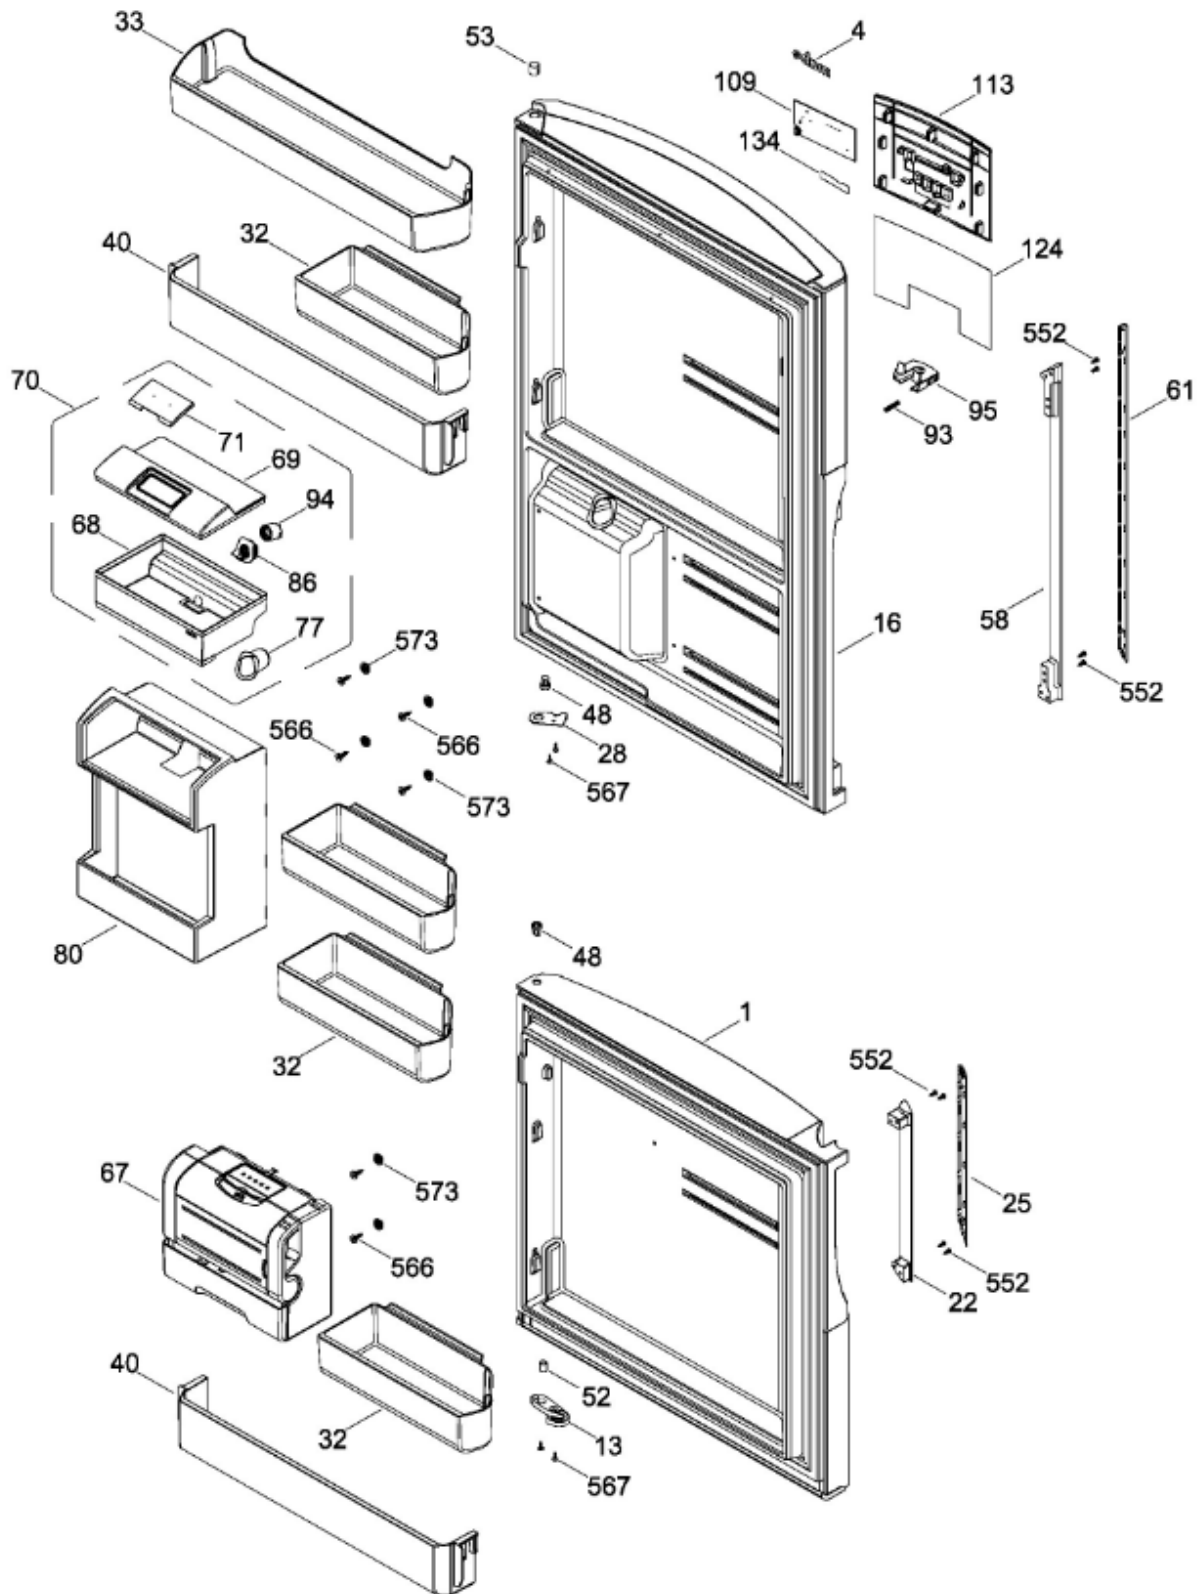

Distribuidor Autorizado

SurteRápido.com

Venta de Refacciones
Electrodomesticas

REFRIGERADOR RMB1952BMXEB

PUERTAS

RMB1952BMXEB