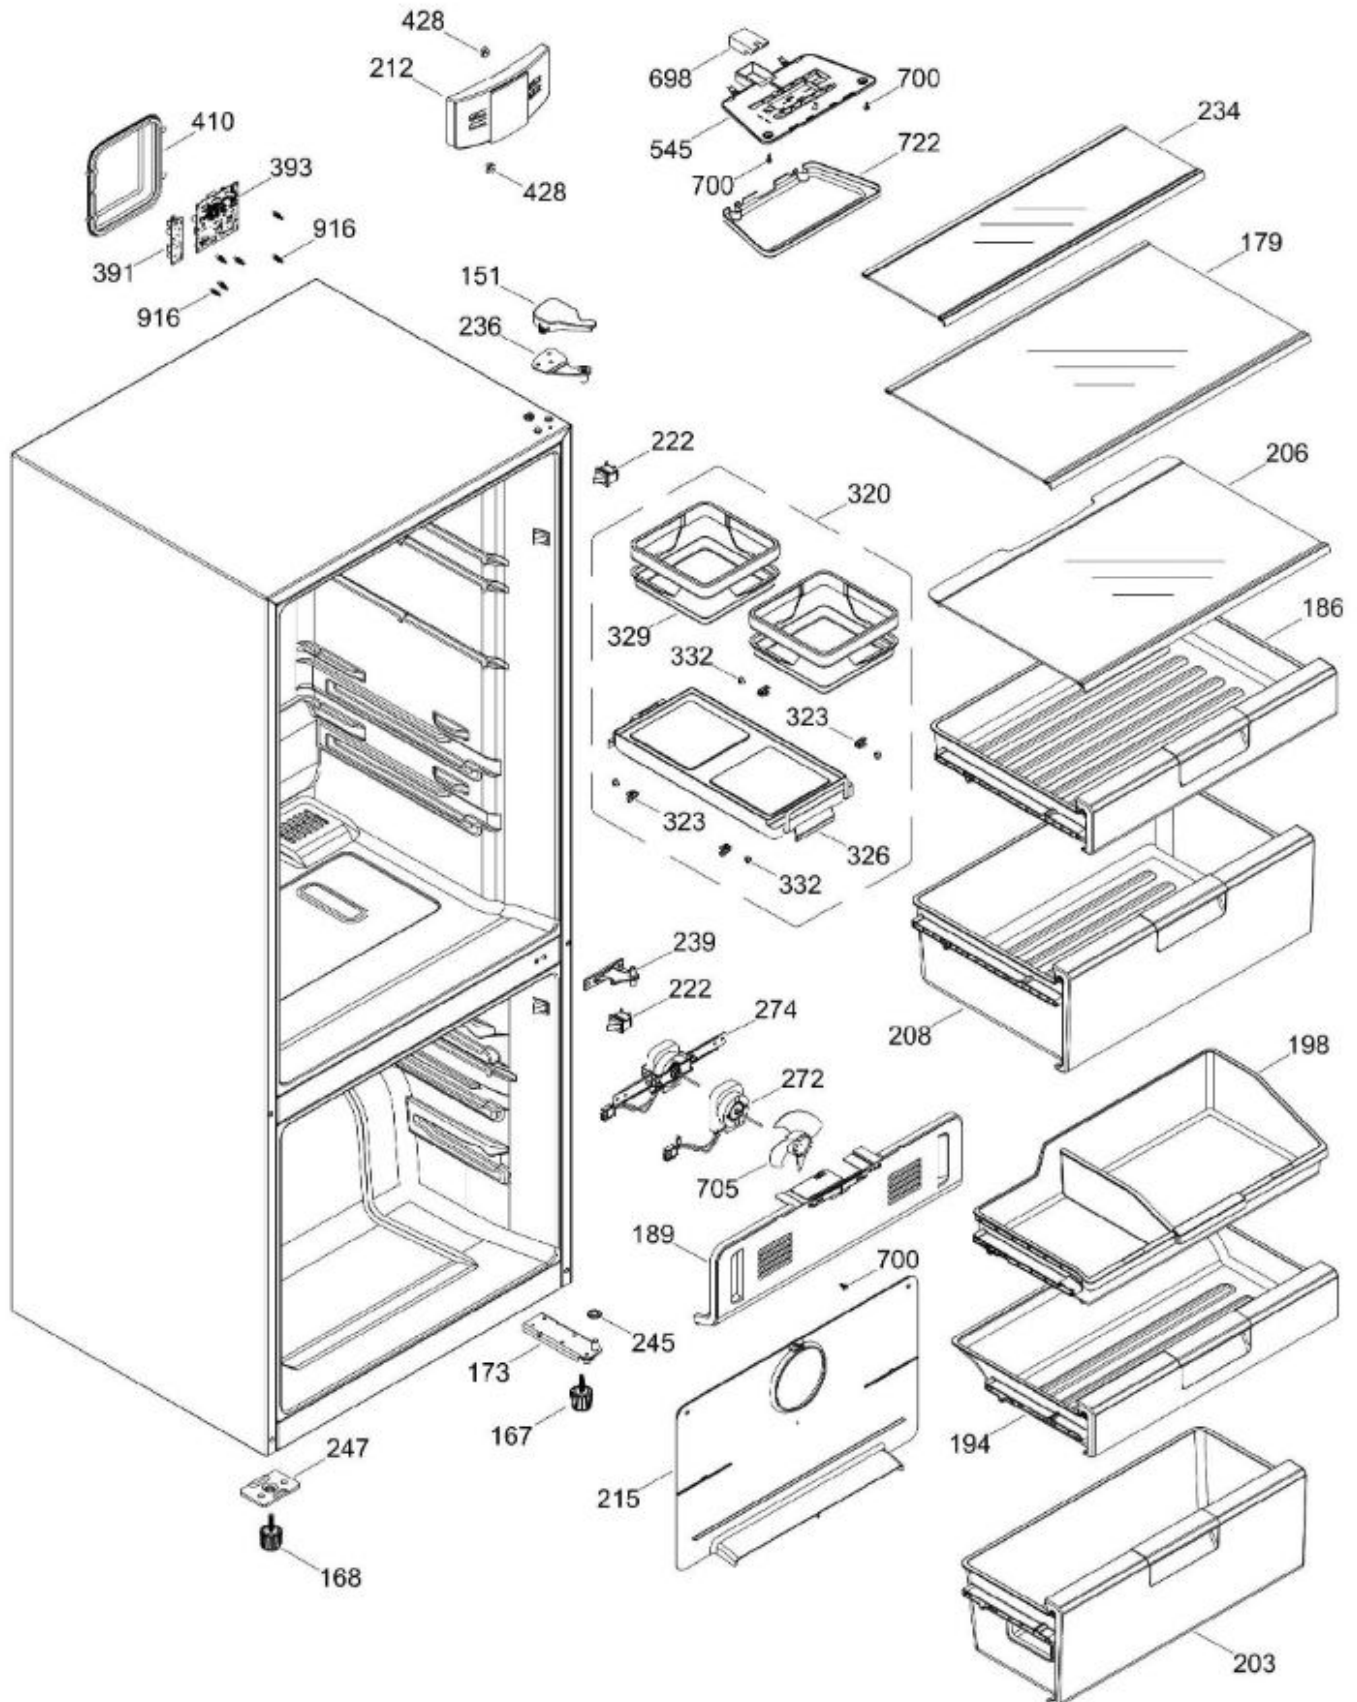

Distribuidor Autorizado

SurteRápido.com

Venta de Refacciones
Electrodomesticas

REFRIGERADOR RMB1952BMXPA

GABINETE

RMB1952BMXPA