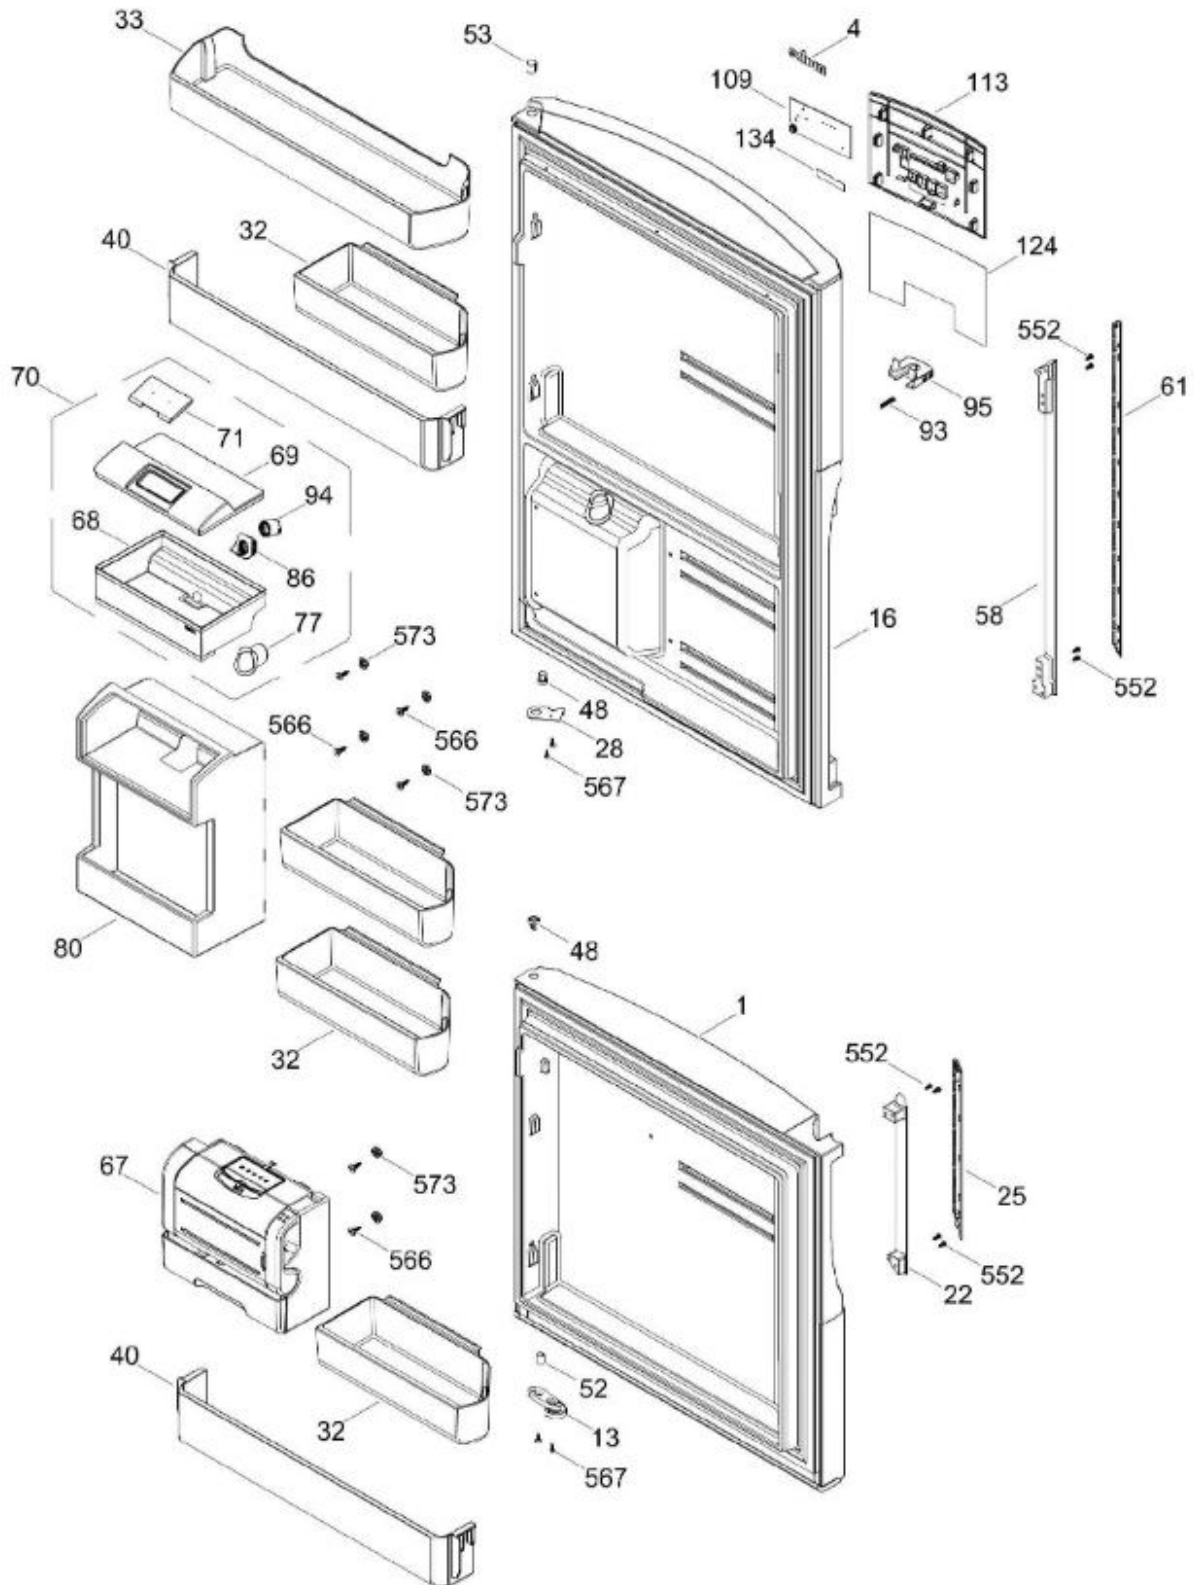

Distribuidor Autorizado

SurteRápido.com

Venta de Refacciones
Electrodomesticas

REFRIGERADOR RMB1952BMXPA

PUERTAS

RMB1952BMXPA