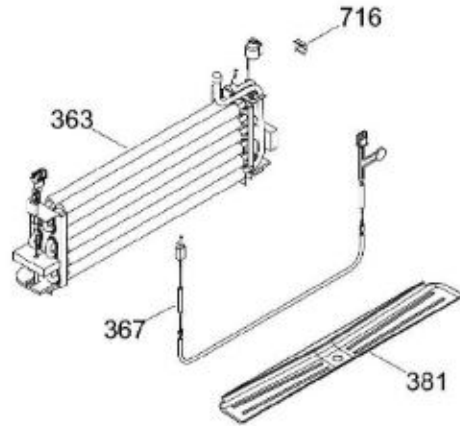

UNIDAD REFRIGERANTE

RMB1952BMXPA

Distribuidor Autorizado

SurteRápido.com

Venta de Refacciones
Electrodomesticas

REFRIGERADOR RMB1952BMXPA

Guía	Refacción	Descripción
1	WR01L13105	PUERTA FZ ESPUMADA BLACK ECOPET
4	WR01A02267	PLACA EMBLEMA MABE
13	WR01A01217	TOPE PUERTA INTERMEDIO
16	WR01L13107	PUERTA FF.ESP.Z.510. BLACK ECOPET.AQUA
22	WR01L13129	CUERPO JALADERA CONG. SOFTTOUCH
22	WR01L13169	CUERPO JALADERA CONG. SOFTTOUCH
25	WR01L13130	INSERTO JALADERA CONG SOFT TOUCH
25	WR01L13170	INSERTO JALADERA CONG SOFT TOUCH
28	WR01A01273	TOPE PUERTA REFRIGERADOR
32	WR01L04676	ANAQUEL
33	WR01L04687	ANAQUEL
40	WR01L04684	ANAQUEL
48	WR01A02260	RONDANA BUJE
52	WR01L02462	BUJE BISAGRA
53	WR01L00340	BUSHING HINGE
58	WR01L13135	CUERPO JALADERA REFRIG. SOFTTOUCH
58	WR01L13172	CUERPO JALADERA REFRIG. SOFTTOUCH
61	WR01L13133	INSERTO JALADERA REFRIG. SOFTTOUCH
61	WR01L13171	INSERTO JALADERA REFRIG. SOFTTOUCH
67	WR01F02218	FABRICA HIELOS ENS.
68	WR03F04529	TANQUE DE AGUA
69	WR01L11000	CUBIERTAETANQUE
70	WR03F04530	ENS. TANQUE DE AGUA
71	WR03F04531	CUBIERTA DE FILTRO
77	WR03F04532	DUCTOTANQUE
80	WR03F04533	ENS. PANELES
86	WR01L11001	SELLO TANQUE DE AGUA
93	WR01A02113	RESORTEACTUADOR
94	WR01F02196	ENSAMBLE VALVULA MODIFICADA
95	WR03F04534	ACTUADOR DISPENSADOR
109	WR03F04412	TARJETA DISPLAY SIRIUS W
113	WR01L13141	ENS. BRACKET DISPLAY
124	WR01L12806	MASCARA DISPENSADOR
134	WR01F02235	FOIL ALUMINIO
151	WR01L05964	TAPA BISAGRA DISPLAY