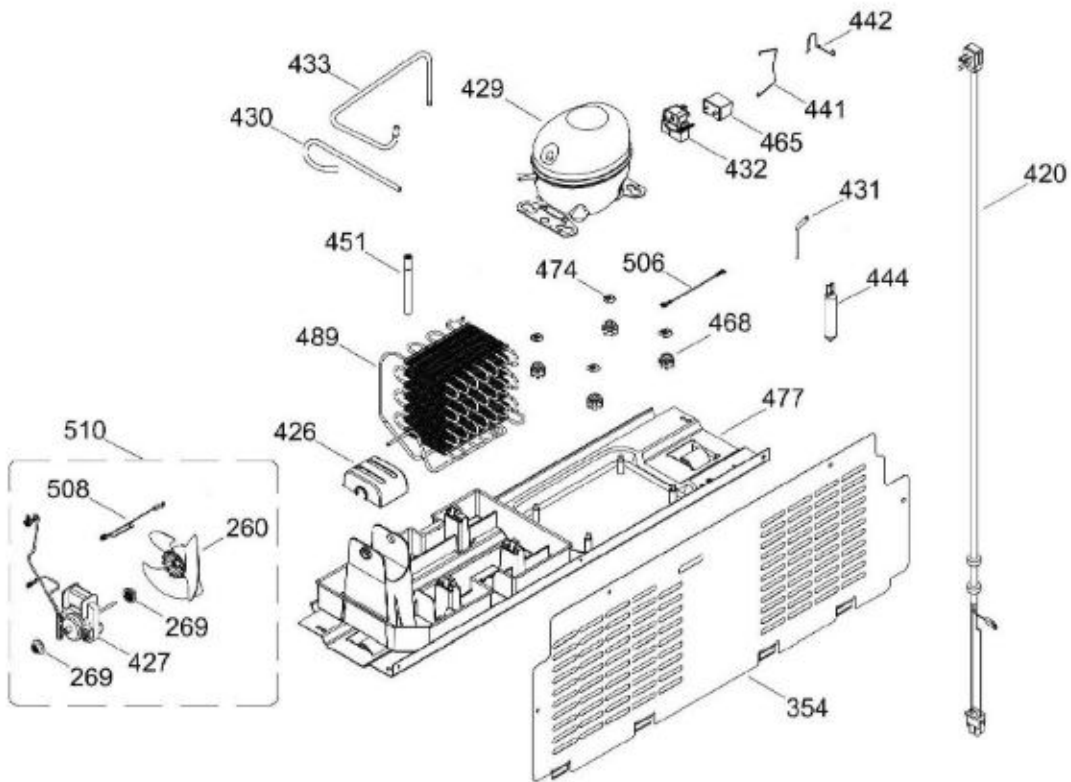

UNIDAD REFRIGERANTE

RMB1952BMXPA

Distribuidor Autorizado

SurteRápido.com

Venta de Refacciones
Electrodomesticas

REFRIGERADOR RMB1952BMXPA

Guía	Refacción	Descripción
1	WR01L13105	PUERTA FZ ESPUMADA BLACK ECOPET
4	WR01A02267	PLACA EMBLEMA MABE
13	WR01A01217	TOPE PUERTA INTERMEDIO
16	WR01L13107	PUERTA FF.ESP.Z.510. BLACK ECOPET.AQUA
22	WR01L13129	CUERPO JALADERA CONG. SOFTTOUCH
22	WR01L13169	CUERPO JALADERA CONG. SOFTTOUCH
25	WR01L13130	INSERTO JALADERA CONG SOFT TOUCH
25	WR01L13170	INSERTO JALADERA CONG SOFT TOUCH
28	WR01A01273	TOPE PUERTA REFRIGERADOR
32	WR01L04676	ANAQUEL
33	WR01L04687	ANAQUEL
40	WR01L04684	ANAQUEL
48	WR01A02260	RONDANA BUJE
52	WR01L02462	BUJE BISAGRA
53	WR01L00340	BUSHING HINGE
58	WR01L13135	CUERPO JALADERA REFRIG. SOFTTOUCH
58	WR01L13172	CUERPO JALADERA REFRIG. SOFTTOUCH
61	WR01L13133	INSERTO JALADERA REFRIG. SOFTTOUCH
61	WR01L13171	INSERTO JALADERA REFRIG. SOFTTOUCH
67	WR01F02218	FABRICA HIELOS ENS.
68	WR03F04529	TANQUE DE AGUA
69	WR01L11000	CUBIERTAETANQUE
70	WR03F04530	ENS. TANQUE DE AGUA
71	WR03F04531	CUBIERTA DE FILTRO
77	WR03F04532	DUCTOTANQUE
80	WR03F04533	ENS. PANELES
86	WR01L11001	SELLO TANQUE DE AGUA
93	WR01A02113	RESORTEACTUADOR
94	WR01F02196	ENSAMBLE VALVULA MODIFICADA
95	WR03F04534	ACTUADOR DISPENSADOR
109	WR03F04412	TARJETA DISPLAY SIRIUS W
113	WR01L13141	ENS. BRACKET DISPLAY
124	WR01L12806	MASCARA DISPENSADOR
134	WR01F02235	FOIL ALUMINIO
151	WR01L05964	TAPA BISAGRA DISPLAY