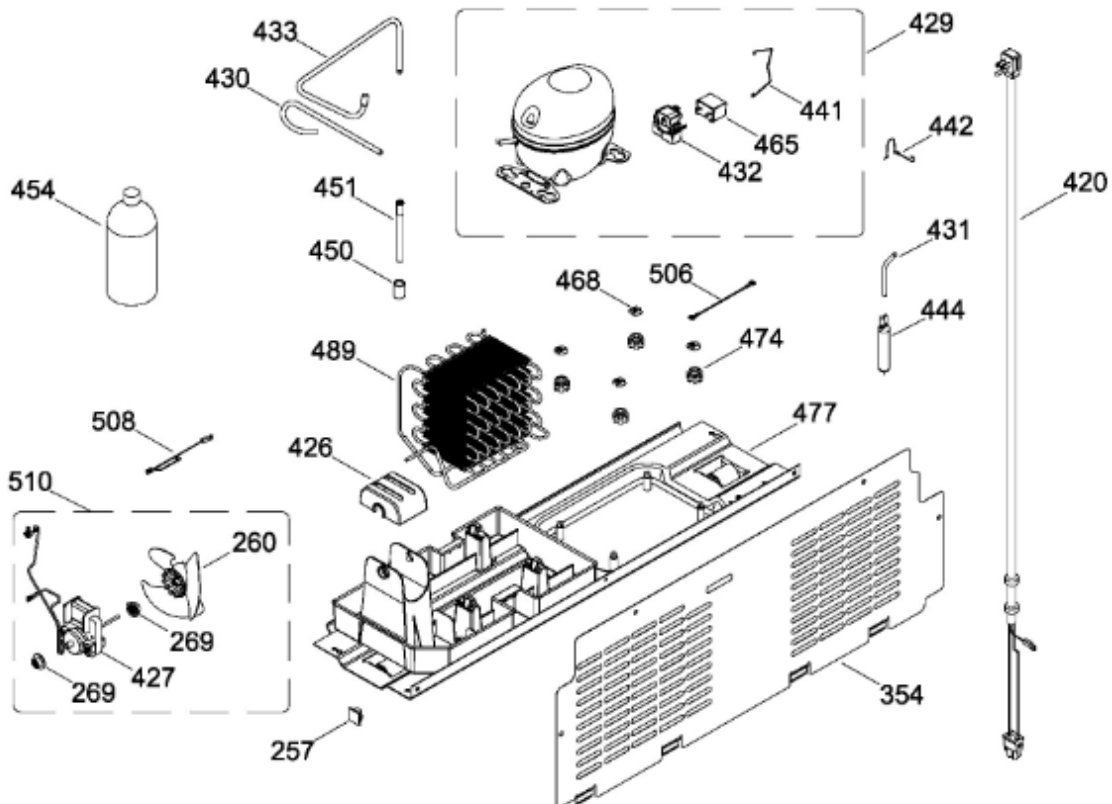

UNIDAD REFRIGERANTE

RMB1952BMXXA

Distribuidor Autorizado

SurteRápido.com

Venta de Refacciones
Electrodomesticas

REFRIGERADOR RMB1952BMXXA

Guía	Refacción	Descripción
1	WR01L12140	PUERTA CONGELADOR ESP.Y/Z.510.INOX
4	WR01A02267	PLACA EMBLEMA MABE
13	WR01A01217	TOPE PUERTA INTERMEDIO
16	WR01L12141	PUERTA ENFRIADOR .ESP.Z.510.INOX.AQUA
22	WR01L12121	CUERPO JALADERA CONGELADOR DORIAN GREY
25	WR01L12122	INSERTO JALADERA CONGELADOR
28	WR01A01273	TOPE PUERTA REFRIGERADOR
32	WR01L04676	ANAQUEL
33	WR01L04687	ANAQUEL
40	WR01L04684	ANAQUEL
48	WR01A02260	RONDANA BUJE
52	WR01L02462	BUJE BISAGRA
53	WR01L00340	BUSHING HINGE
58	WR01L12123	CUERPO JALADERA REFRIG. DORIA
61	WR01L12124	INSERTO JALADERA REFRIGERADOR
67	WR01F02218	FABRICA HIELOS ENS.
68	WR03F04529	TANQUE DE AGUA
69	WR01L11000	CUBIERTA DE TANQUE
70	WR03F04530	ENS. TANQUE DE AGUA
71	WR03F04531	CUBIERTA DE FILTRO
77	WR03F04532	DUCTO TANQUE
80	WR03F04533	ENS. PANELES
86	WR01L11001	SELLO TANQUE DE AGUA
93	WR01A02113	RESORTE ACTUADOR
94	WR01F02196	ENSAMBLE VALVULA MODIFICADA
95	WR03F04534	ACTUADOR DISPENSADOR
109	WR03F04412	TARJETA DISPLAY SIRIUS W
113	WR03F04823	ENSAMBLE BRAKET DISPLAY
124	WR03F04535	MEMBRANA DISP.
134	WR01F02235	FOIL ALUMINIO
151	WR01L05964	TAPA BISAGRA DISPLAY
167	WR01A01225	TORNILLO NIVELADOR
167	WR01A02469	TORNILLO NIVELADOR
168	WR01A02261	TORNILLO NIVELADOR
168	WR01A02470	TORNILLO NIVELADOR