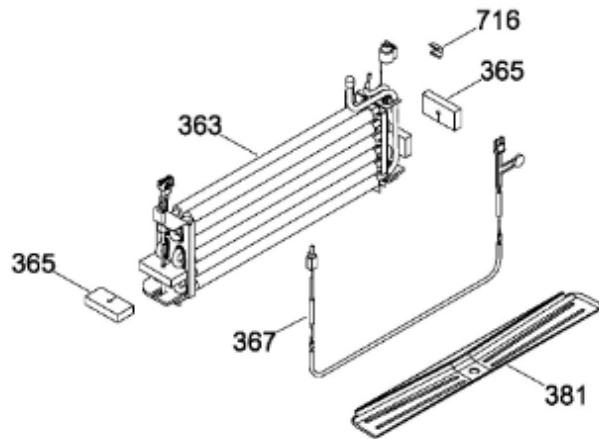

UNIDAD REFRIGERANTE

RMB1952BMXXA

Distribuidor Autorizado

SurteRápido.com

Venta de Refacciones
Electrodomesticas

REFRIGERADOR RMB1952BMXXA

Guía	Refacción	Descripción
1	WR01L12140	PUERTA CONGELADOR ESP.Y/Z.510.INOX
4	WR01A02267	PLACA EMBLEMA MABE
13	WR01A01217	TOPE PUERTA INTERMEDIO
16	WR01L12141	PUERTA ENFRIADOR .ESP.Z.510.INOX.AQUA
22	WR01L12121	CUERPO JALADERA CONGELADOR DORIAN GREY
25	WR01L12122	INSERTO JALADERA CONGELADOR
28	WR01A01273	TOPE PUERTA REFRIGERADOR
32	WR01L04676	ANAQUEL
33	WR01L04687	ANAQUEL
40	WR01L04684	ANAQUEL
48	WR01A02260	RONDANA BUJE
52	WR01L02462	BUJE BISAGRA
53	WR01L00340	BUSHING HINGE
58	WR01L12123	CUERPO JALADERA REFRIG. DORIA
61	WR01L12124	INSERTO JALADERA REFRIGERADOR
67	WR01F02218	FABRICA HIELOS ENS.
68	WR03F04529	TANQUE DE AGUA
69	WR01L11000	CUBIERTA DE TANQUE
70	WR03F04530	ENS. TANQUE DE AGUA
71	WR03F04531	CUBIERTA DE FILTRO
77	WR03F04532	DUCTO TANQUE
80	WR03F04533	ENS. PANELES
86	WR01L11001	SELLO TANQUE DE AGUA
93	WR01A02113	RESORTE ACTUADOR
94	WR01F02196	ENSAMBLE VALVULA MODIFICADA
95	WR03F04534	ACTUADOR DISPENSADOR
109	WR03F04412	TARJETA DISPLAY SIRIUS W
113	WR03F04823	ENSAMBLE BRAKET DISPLAY
124	WR03F04535	MEMBRANA DISP.
134	WR01F02235	FOIL ALUMINIO
151	WR01L05964	TAPA BISAGRA DISPLAY
167	WR01A01225	TORNILLO NIVELADOR
167	WR01A02469	TORNILLO NIVELADOR
168	WR01A02261	TORNILLO NIVELADOR
168	WR01A02470	TORNILLO NIVELADOR