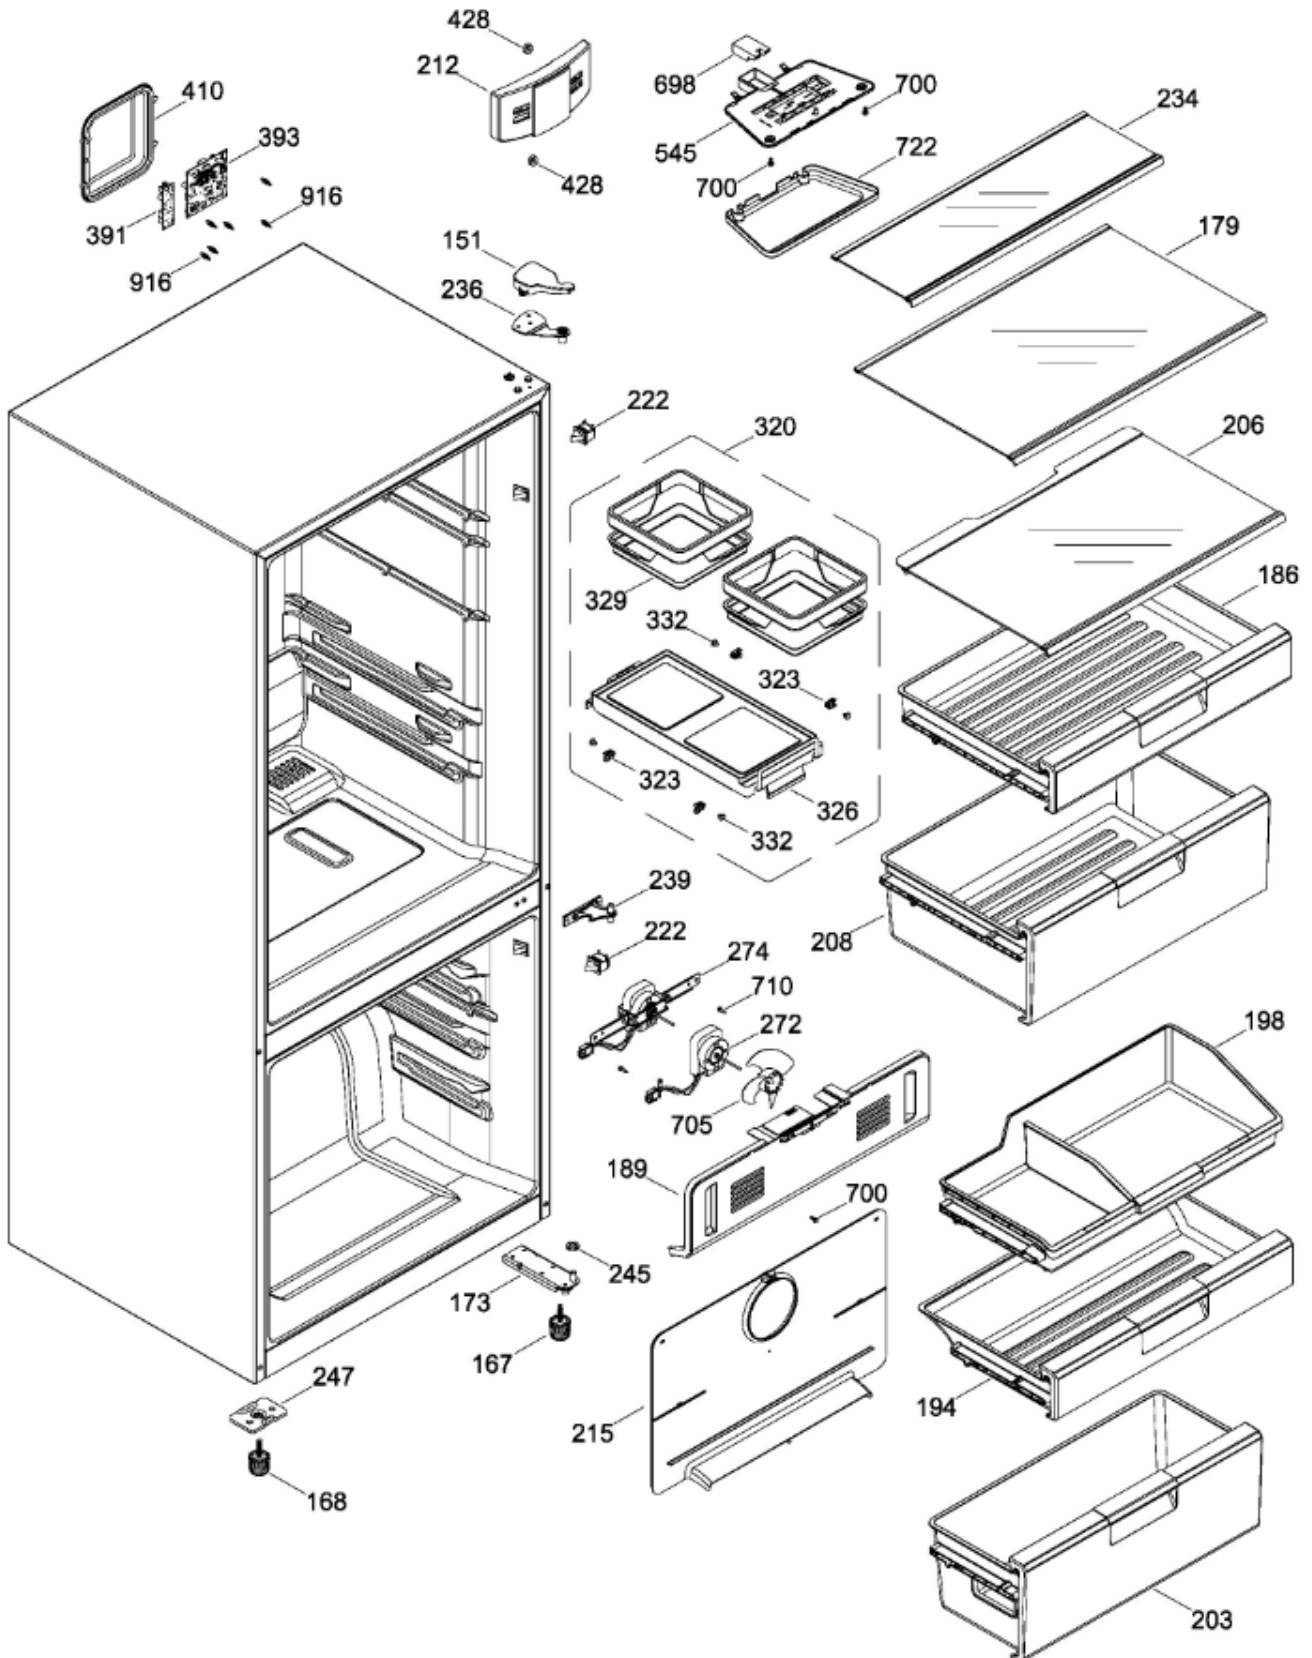

Distribuidor Autorizado

SurteRápido.com

Venta de Refacciones
Electrodomesticas

REFRIGERADOR RMB1952BMXXA

GABINETE

RMB1952BMXXA