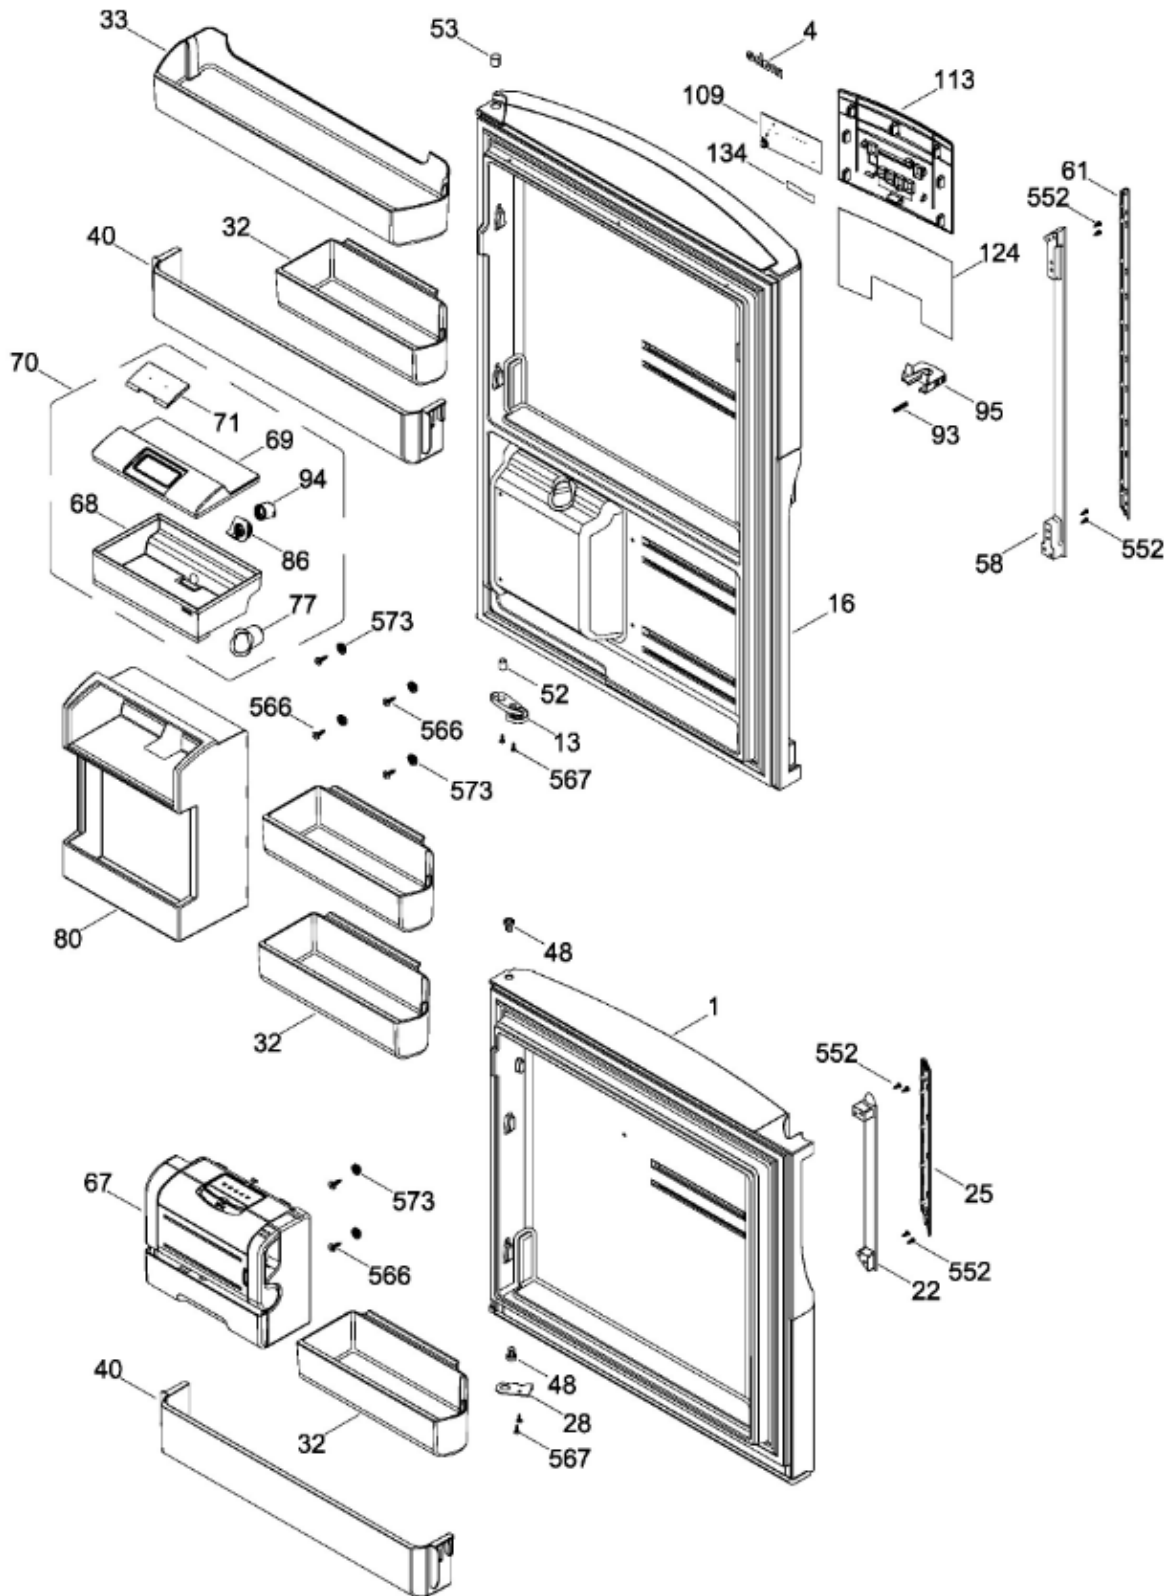

Distribuidor Autorizado

SurteRápido.com

Venta de Refacciones
Electrodomesticas

REFRIGERADOR RMB1952BMXXA

PUERTAS

RMB1952BMXXA