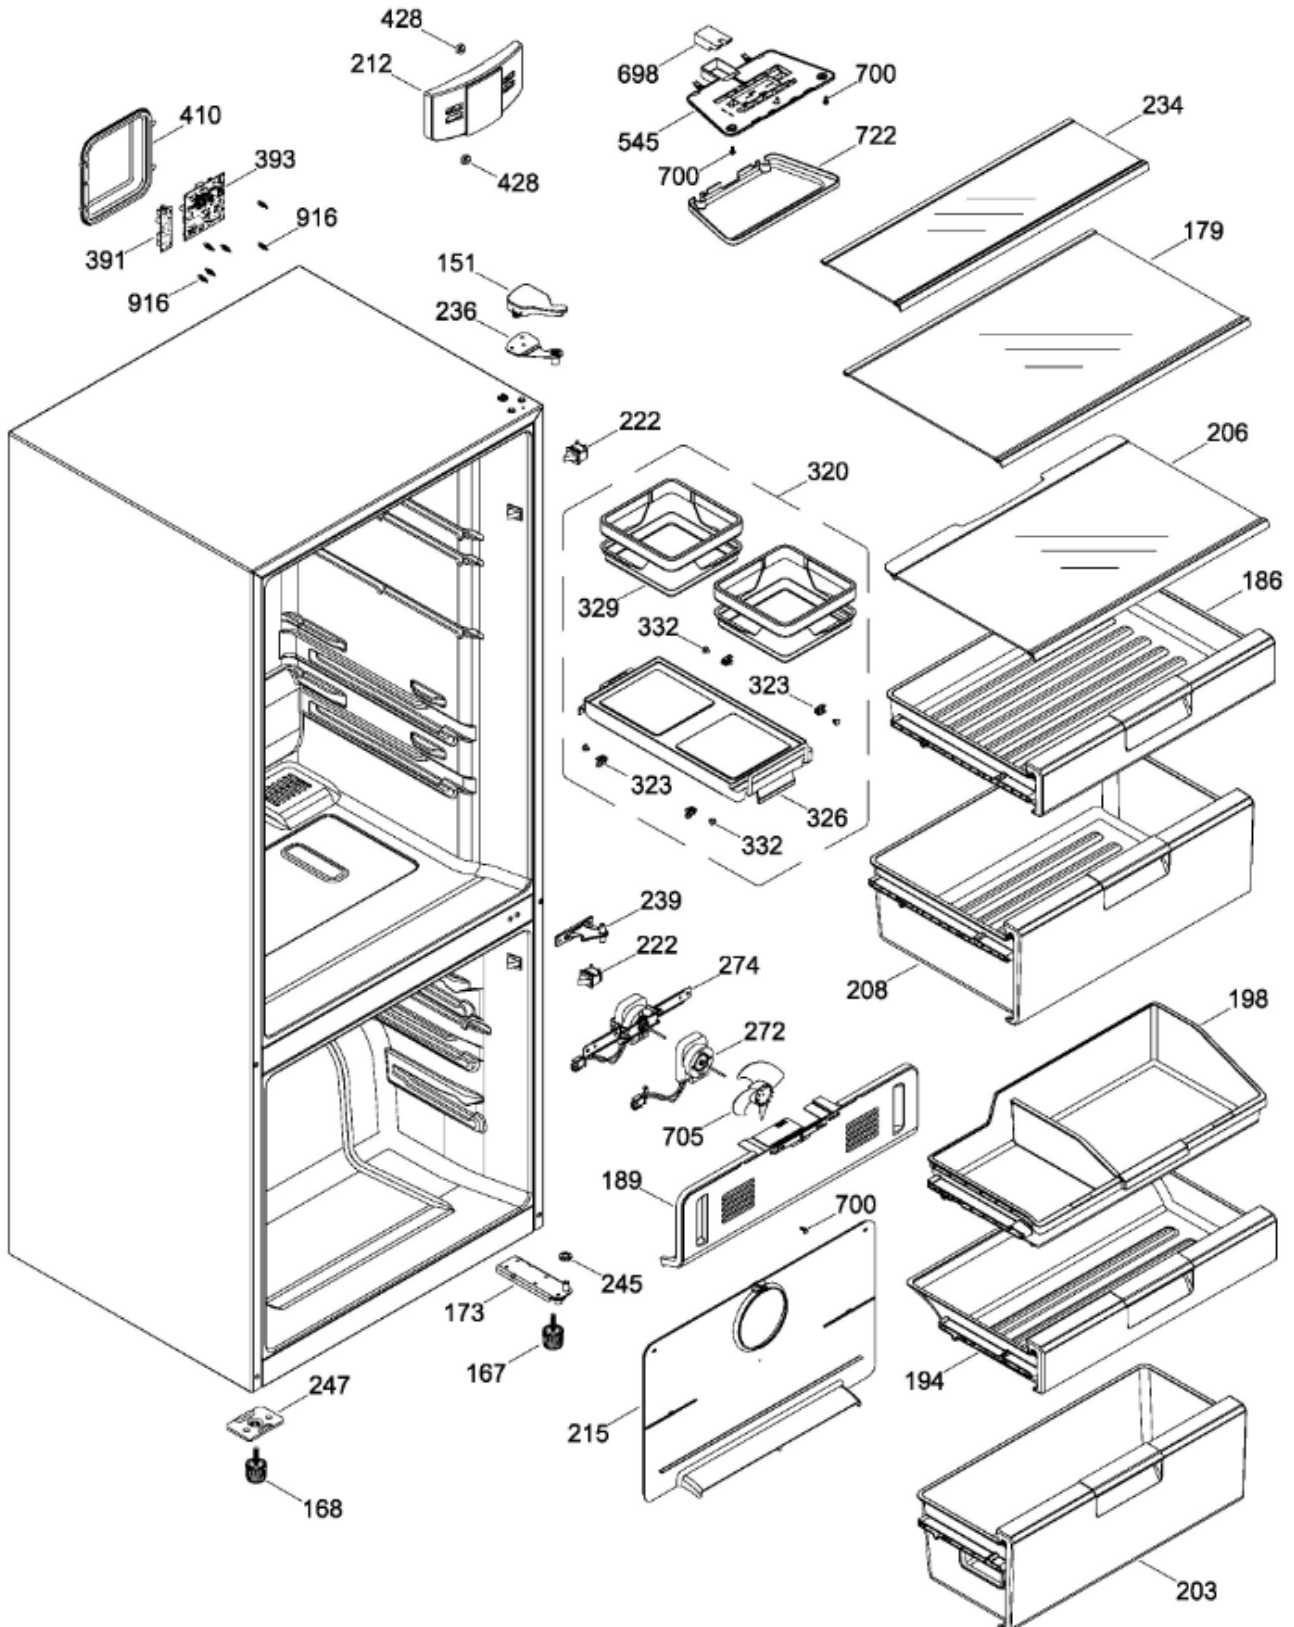

Distribuidor Autorizado

SurteRápido.com

Venta de Refacciones
Electrodomesticas

REFRIGERADOR RMB1952BMXXB

GABINETE

RMB1952BMXXB