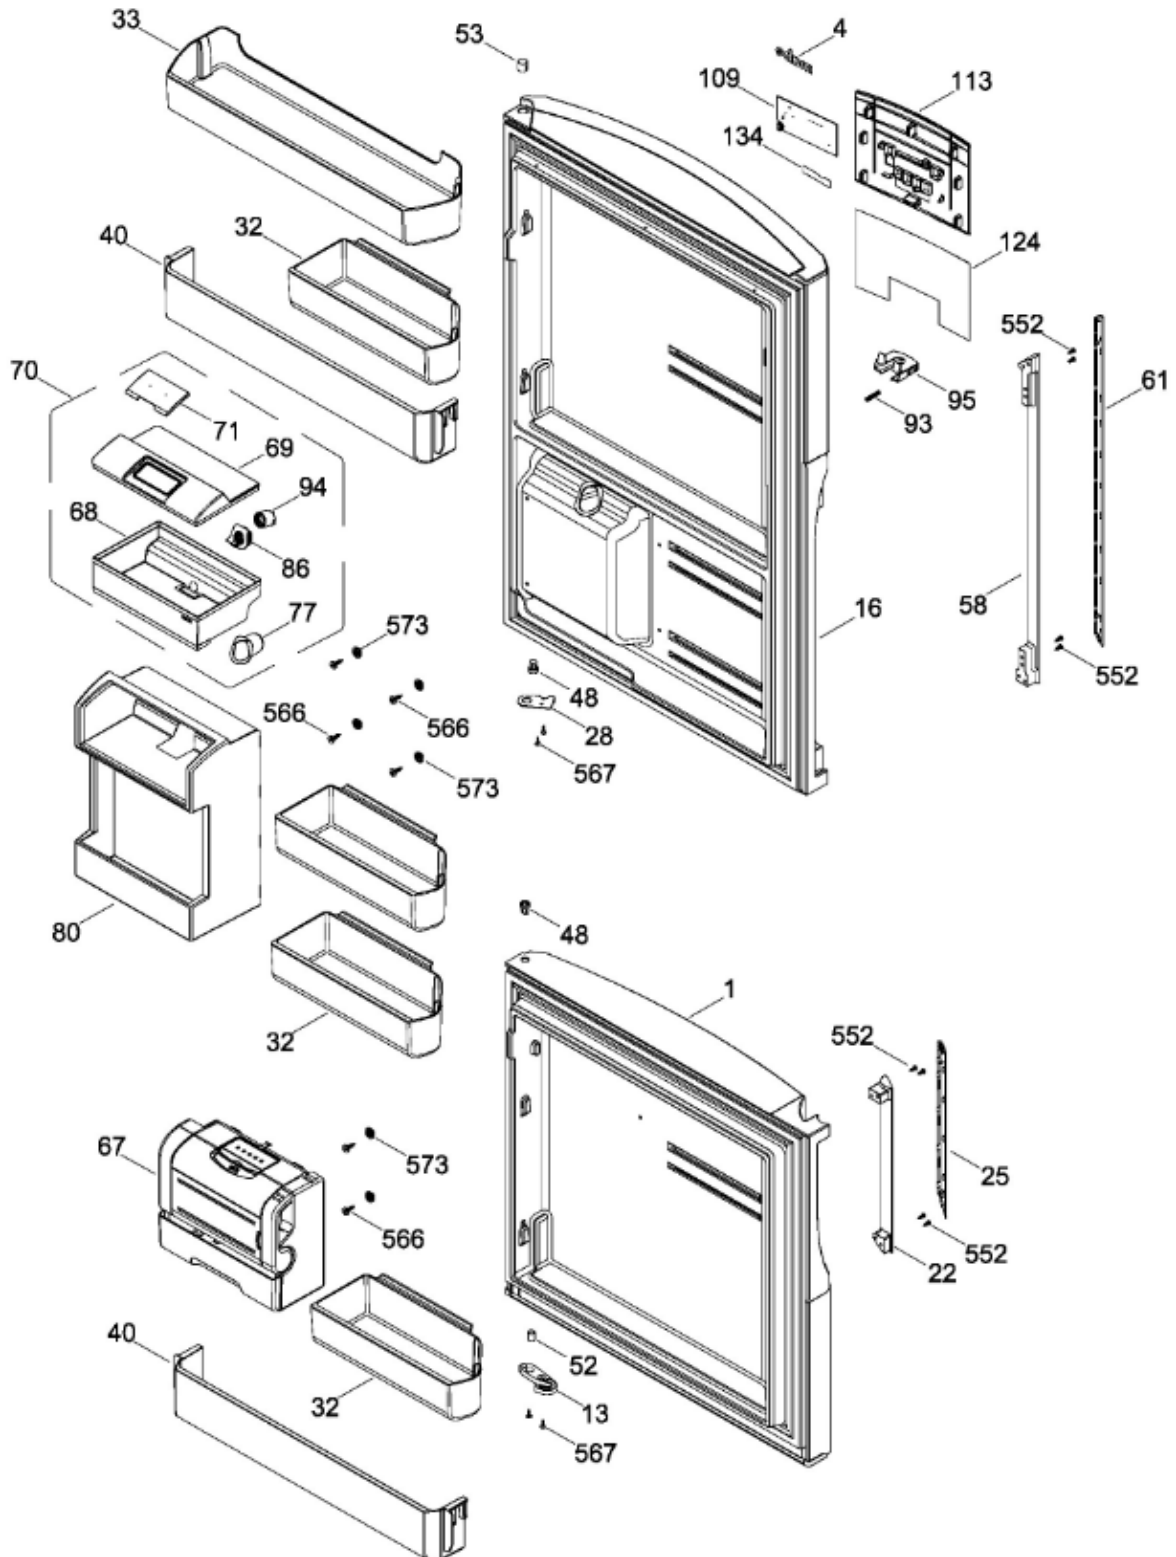

Distribuidor Autorizado

SurteRápido.com

Venta de Refacciones
Electrodomesticas

REFRIGERADOR RMB1952BMXXB

PUERTAS

RMB1952BMXXB