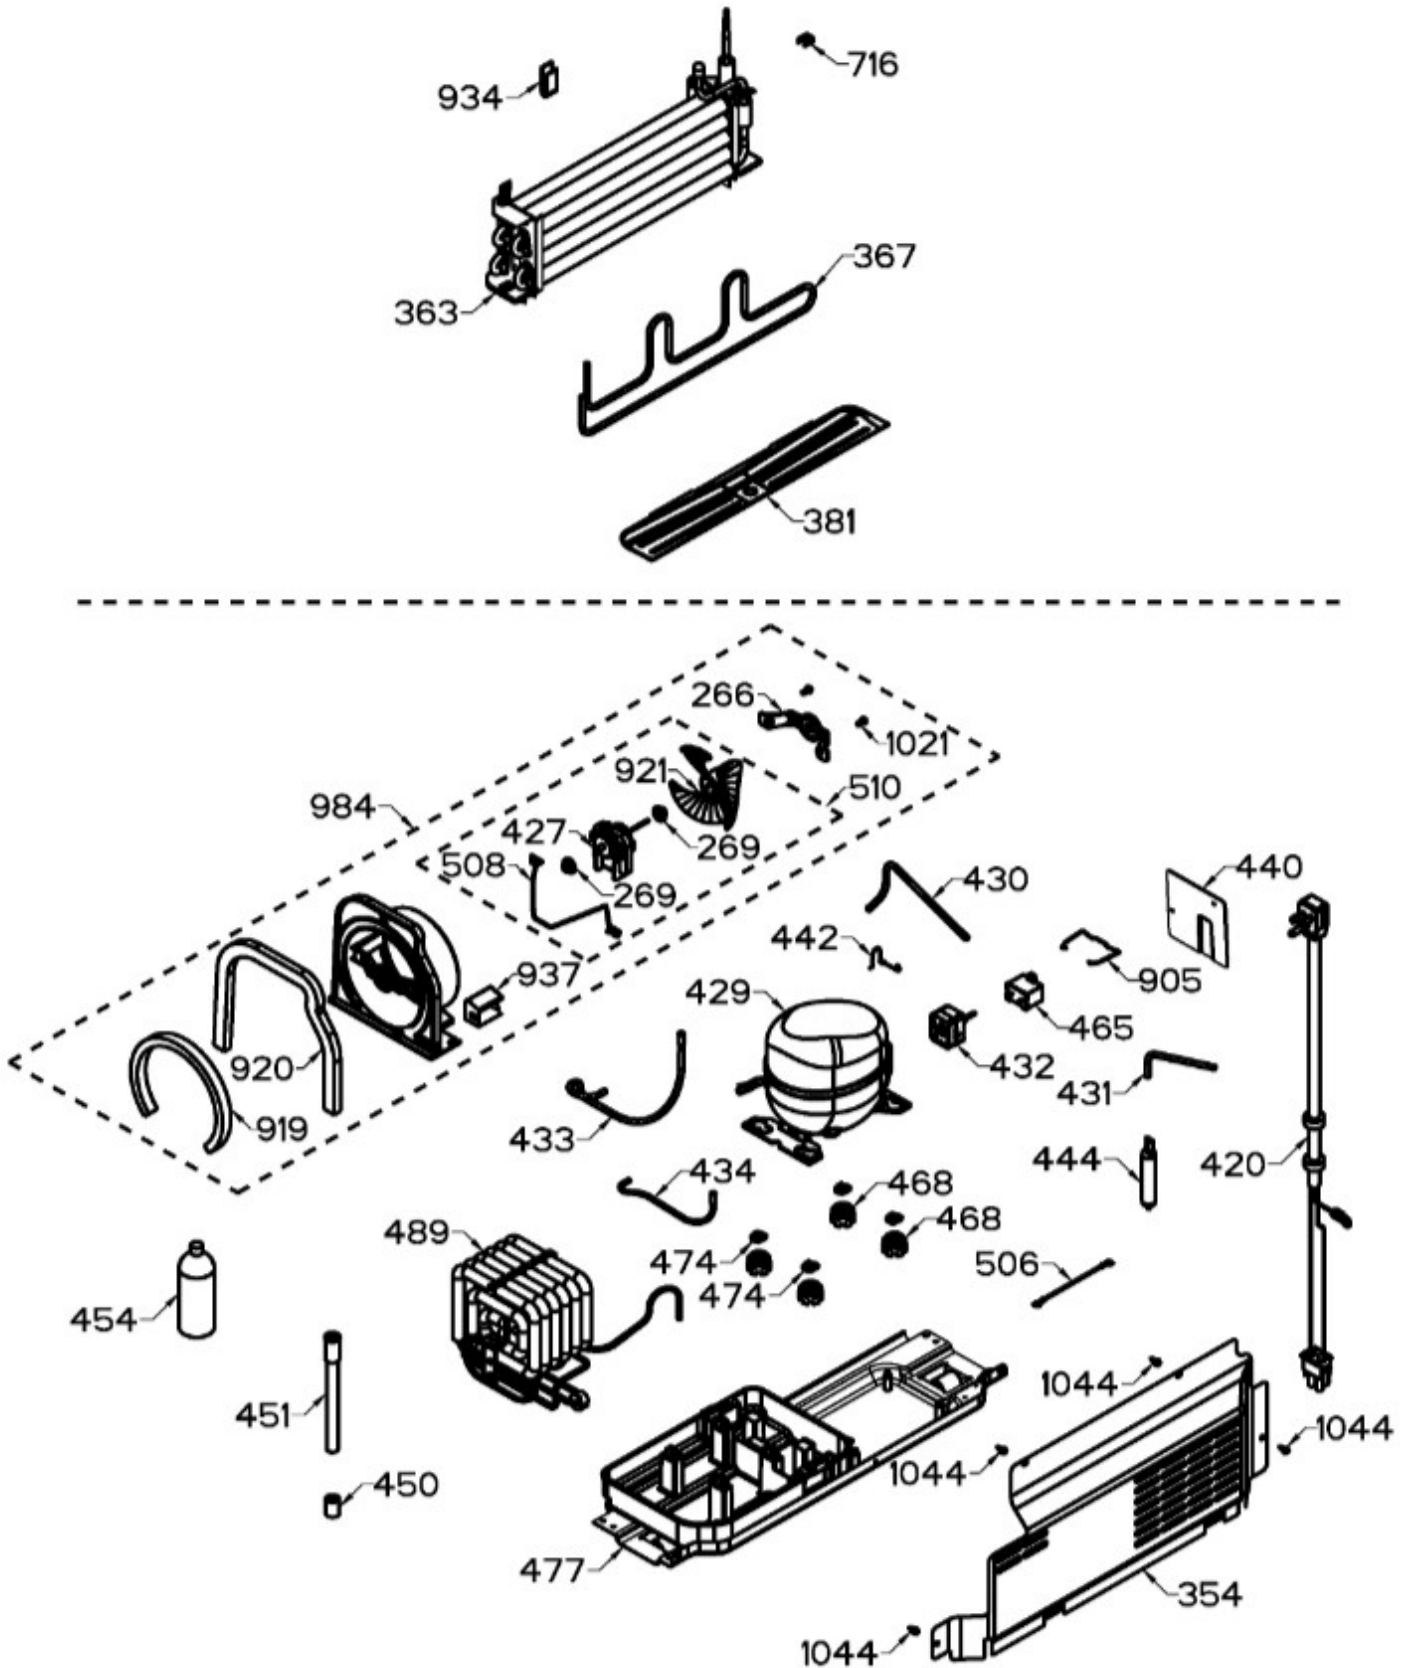

Distribuidor Autorizado

SurteRápido.com

Venta de Refacciones
Electrodomesticas

REFRIGERADOR RMB400IABREA

Distribuidor Autorizado

SurteRápido.com

Venta de Refacciones
Electrodomesticas

REFRIGERADOR RMB400IABREA

Guía	Refacción	Descripción
1	WR01L13709	PUERTA CONGELADOR ENSAMBLE
4	WR01A02267	PLACA EMBLEMA MABE
13	WR01A01217	TOPE PUERTA INTERMEDIO
16	WR01L13712	PUERTA CONSERVADOR ENSAMBLE
28	WR01A01273	TOPE PUERTA REFRIGERADOR
32	WR01L04675	ANAQUEL CORTO CONG
33	WR01L04686	MODULE COMPLETO CONG / ENF
48	WR01A02260	RONDANA BUJE
50	WR01L04683	ANAQUEL BOTELLAS (66)
52	WR01L02462	BUJE BISAGRA
53	WR01L00340	BUSHING HINGE
67	WR01F02218	FABRICA HIELOS ENS.
70	WR03F04530	ENS. TANQUE DE AGUA
77	WR03F04532	DUCTOTANQUE
80	WR03F04533	ENS. PANELES
93	WR01A02113	RESORTEACTUADOR
95	WR03F04534	ACTUADOR DISPENSADOR
109	WR01F04882	TARJETA DISPLAY TUIRB20
113	WR01A02379	SOPORTE DISPLAY
123	WR01F04880	MASCARA DISPLAY
124	WR01F04943	OVERLAY DEL DESPACHADOR
125	WR01F04877	DISPLAY ENSAMBLE
134	WR01F02235	FOIL ALUMINIO
151	WR01L13246	CUBIERTA BISAGRA SUPERIOR
167	WR01A01225	TORNILLO NIVELADOR
167	WR01A02469	TORNILLO NIVELADOR
168	WR01A02261	TORNILLO NIVELADOR
168	WR01A02470	TORNILLO NIVELADOR
173	WR01A02262	SOP. BIS. INF. ENS. COMP.
179	WR01L13704	COMPLETE SHELF FF ASM
194	WR01L13717	CAJON DE CONGELADOR DE RAPIDO ACCESO
203	WR01L13718	CAJON CONGELADOR
206	WR01L13716	CUBIERTA DE CRISTAL CONSERVADOR
208	WR01L13705	PAN VEG ASM
212	WR03F04824	DIFUSOR ENSAMBLE