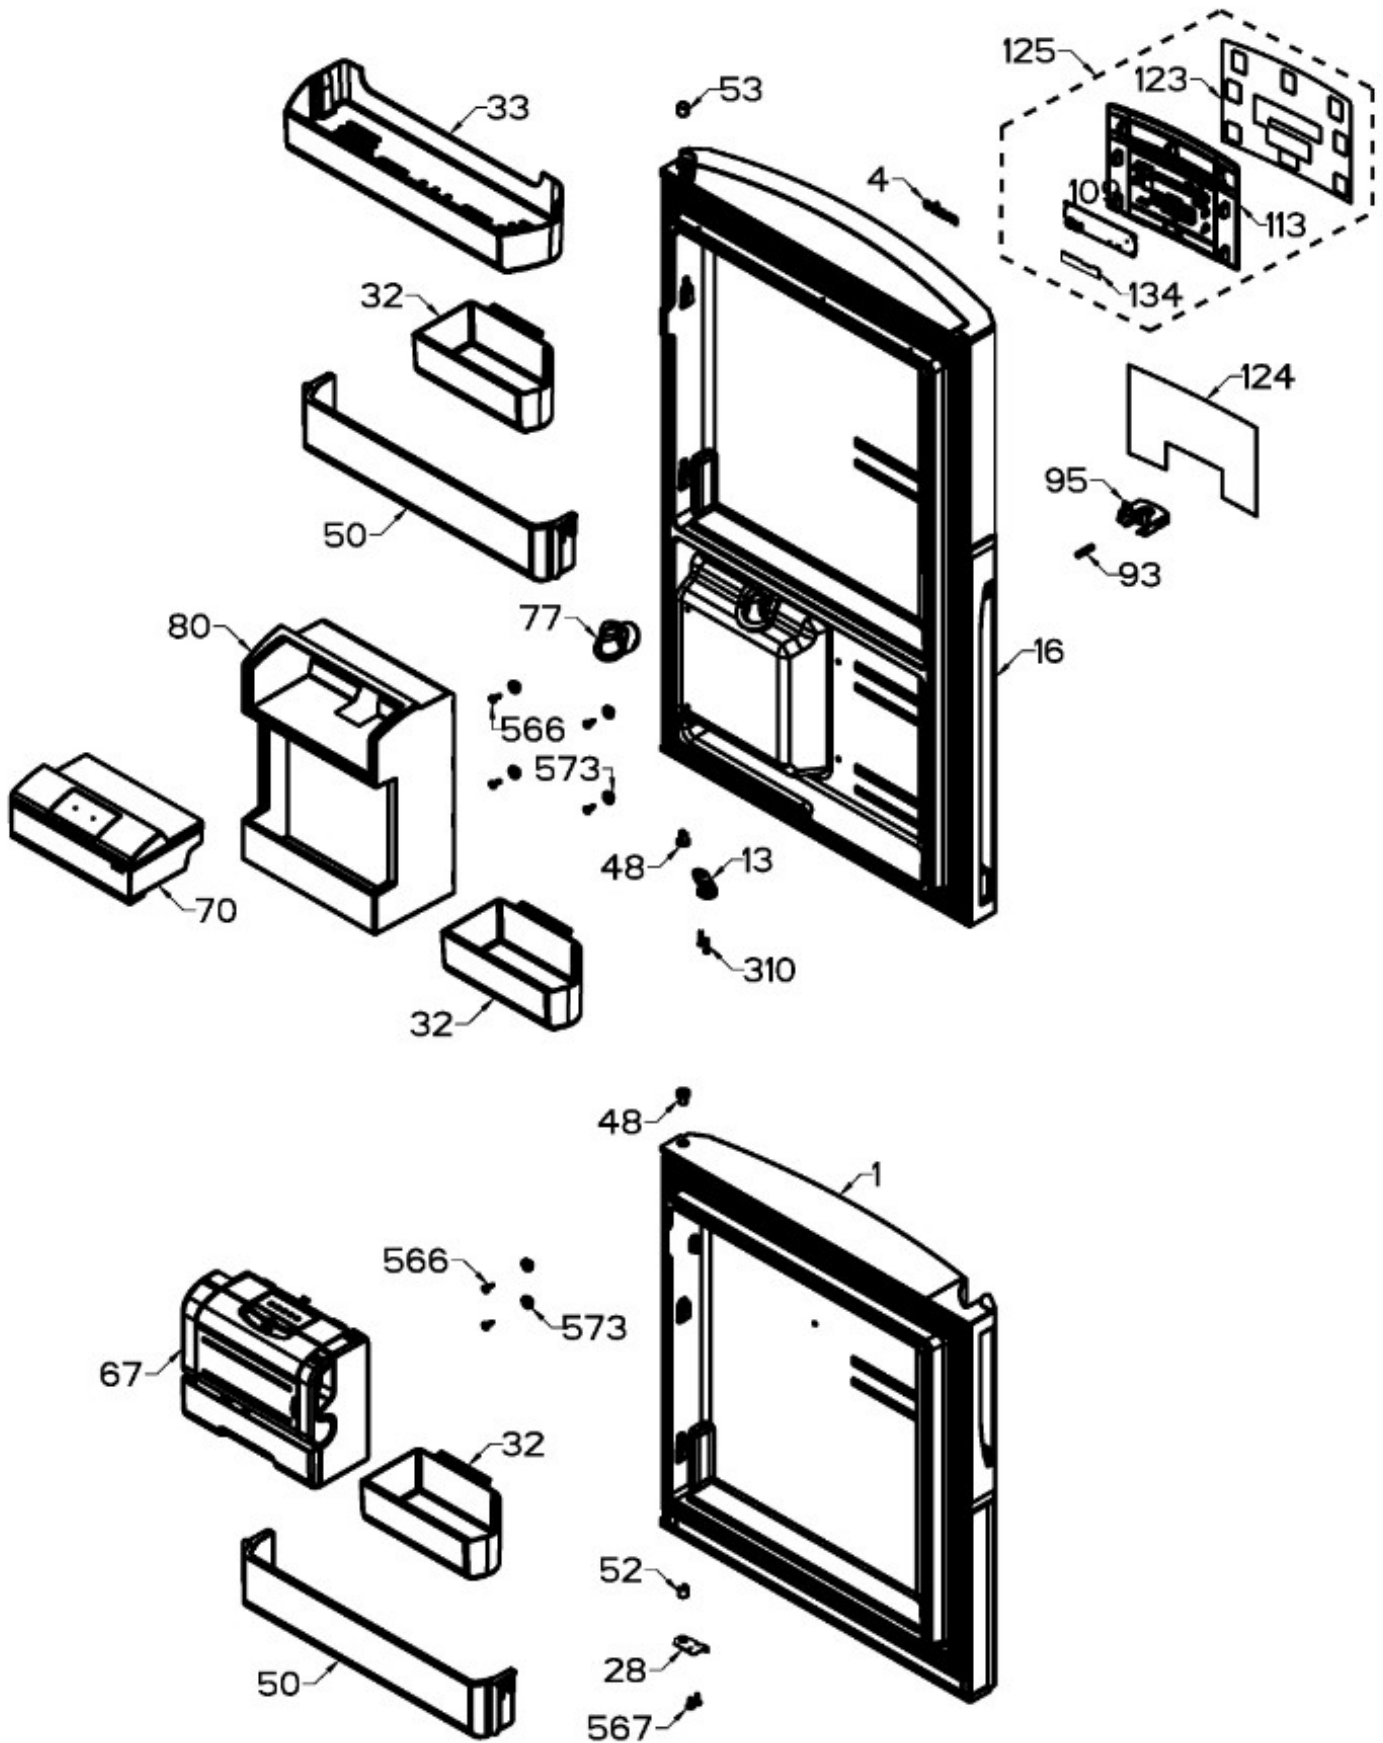

Distribuidor Autorizado

SurteRápido.com

Venta de Refacciones
Electrodomesticas

REFRIGERADOR RMB400IABREA