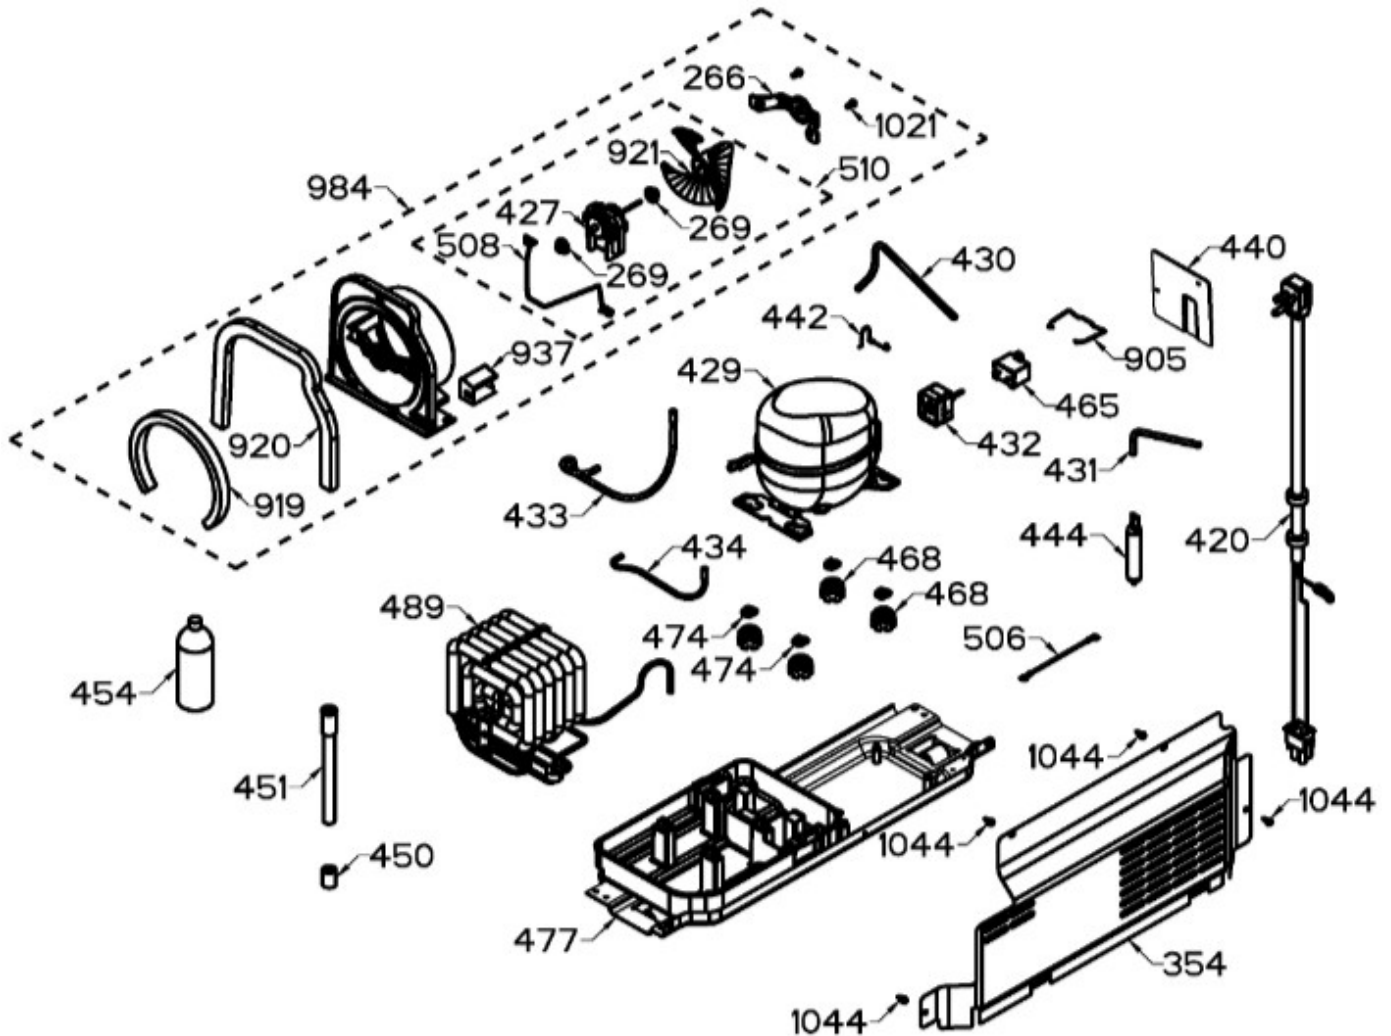

Distribuidor Autorizado

SurteRápido.com

Venta de Refacciones
Electrodomesticas

REFRIGERADOR RMB400IAMREA

Distribuidor Autorizado

SurteRápido.com

Venta de Refacciones
Electrodomesticas

REFRIGERADOR RMB400IAMREA

Guía	Refacción	Descripción
1	WR01L13709	PUERTA CONGELADOR ENSAMBLE
4	WR01A02267	PLACA EMBLEMA MABE
13	WR01A01217	TOPE PUERTA INTERMEDIO
16	WR01L13712	PUERTA CONSERVADOR ENSAMBLE
28	WR01A01273	TOPE PUERTA REFRIGERADOR
32	WR01L04675	ANAQUEL CORTO CONG
33	WR01L04686	MODULE COMPLETO CONG / ENF
48	WR01A02260	RONDANA BUJE
50	WR01L04683	ANAQUEL BOTELLAS (66)
52	WR01L02462	BUJE BISAGRA
53	WR01L00340	BUSHING HINGE
67	WR01F02218	FABRICA HIELOS ENS.
70	WR03F04530	ENS. TANQUE DE AGUA
77	WR03F04532	DUCTOTANQUE
80	WR03F04533	ENS. PANELES
93	WR01A02113	RESORTEACTUADOR
95	WR03F04534	ACTUADOR DISPENSADOR
109	WR01F04882	TARJETA DISPLAY TUIRB20
113	WR01A02379	SOPORTE DISPLAY
123	WR01F04880	MASCARA DISPLAY
124	WR01F04943	OVERLAY DEL DESPACHADOR
125	WR01F04877	DISPLAY ENSAMBLE
134	WR01F02235	FOIL ALUMINIO
151	WR01L13246	CUBIERTA BISAGRA SUPERIOR
167	WR01A01225	TORNILLO NIVELADOR
167	WR01A02469	TORNILLO NIVELADOR
168	WR01A02261	TORNILLO NIVELADOR
168	WR01A02470	TORNILLO NIVELADOR
173	WR01A02262	SOP. BIS. INF. ENS. COMP.
179	WR01L13704	COMPLETE SHELF FF ASM
194	WR01L13717	CAJON DE CONGELADOR DE RAPIDO ACCESO
203	WR01L13718	CAJON CONGELADOR
206	WR01L13716	CUBIERTA DE CRISTAL CONSERVADOR
208	WR01L13705	PAN VEG ASM
212	WR03F04824	DIFUSOR ENSAMBLE