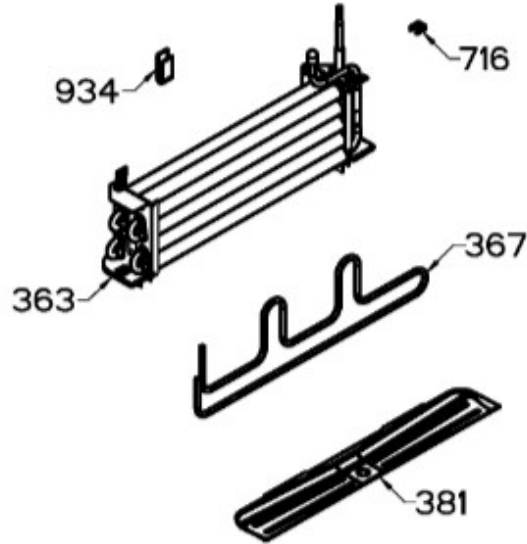

Distribuidor Autorizado

SurteRápido.com

Venta de Refacciones
Electrodomesticas

REFRIGERADOR RMB400IAMREA

Distribuidor Autorizado

SurteRápido.com

Venta de Refacciones
Electrodomesticas

REFRIGERADOR RMB400IAMREA

Guía	Refacción	Descripción
1	WR01L13709	PUERTA CONGELADOR ENSAMBLE
4	WR01A02267	PLACA EMBLEMA MABE
13	WR01A01217	TOPE PUERTA INTERMEDIO
16	WR01L13712	PUERTA CONSERVADOR ENSAMBLE
28	WR01A01273	TOPE PUERTA REFRIGERADOR
32	WR01L04675	ANAQUEL CORTO CONG
33	WR01L04686	MODULE COMPLETO CONG / ENF
48	WR01A02260	RONDANA BUJE
50	WR01L04683	ANAQUEL BOTELLAS (66)
52	WR01L02462	BUJE BISAGRA
53	WR01L00340	BUSHING HINGE
67	WR01F02218	FABRICA HIELOS ENS.
70	WR03F04530	ENS. TANQUE DE AGUA
77	WR03F04532	DUCTOTANQUE
80	WR03F04533	ENS. PANELES
93	WR01A02113	RESORTEACTUADOR
95	WR03F04534	ACTUADOR DISPENSADOR
109	WR01F04882	TARJETA DISPLAY TUIRB20
113	WR01A02379	SOPORTE DISPLAY
123	WR01F04880	MASCARA DISPLAY
124	WR01F04943	OVERLAY DEL DESPACHADOR
125	WR01F04877	DISPLAY ENSAMBLE
134	WR01F02235	FOIL ALUMINIO
151	WR01L13246	CUBIERTA BISAGRA SUPERIOR
167	WR01A01225	TORNILLO NIVELADOR
167	WR01A02469	TORNILLO NIVELADOR
168	WR01A02261	TORNILLO NIVELADOR
168	WR01A02470	TORNILLO NIVELADOR
173	WR01A02262	SOP. BIS. INF. ENS. COMP.
179	WR01L13704	COMPLETE SHELF FF ASM
194	WR01L13717	CAJON DE CONGELADOR DE RAPIDO ACCESO
203	WR01L13718	CAJON CONGELADOR
206	WR01L13716	CUBIERTA DE CRISTAL CONSERVADOR
208	WR01L13705	PAN VEG ASM
212	WR03F04824	DIFUSOR ENSAMBLE