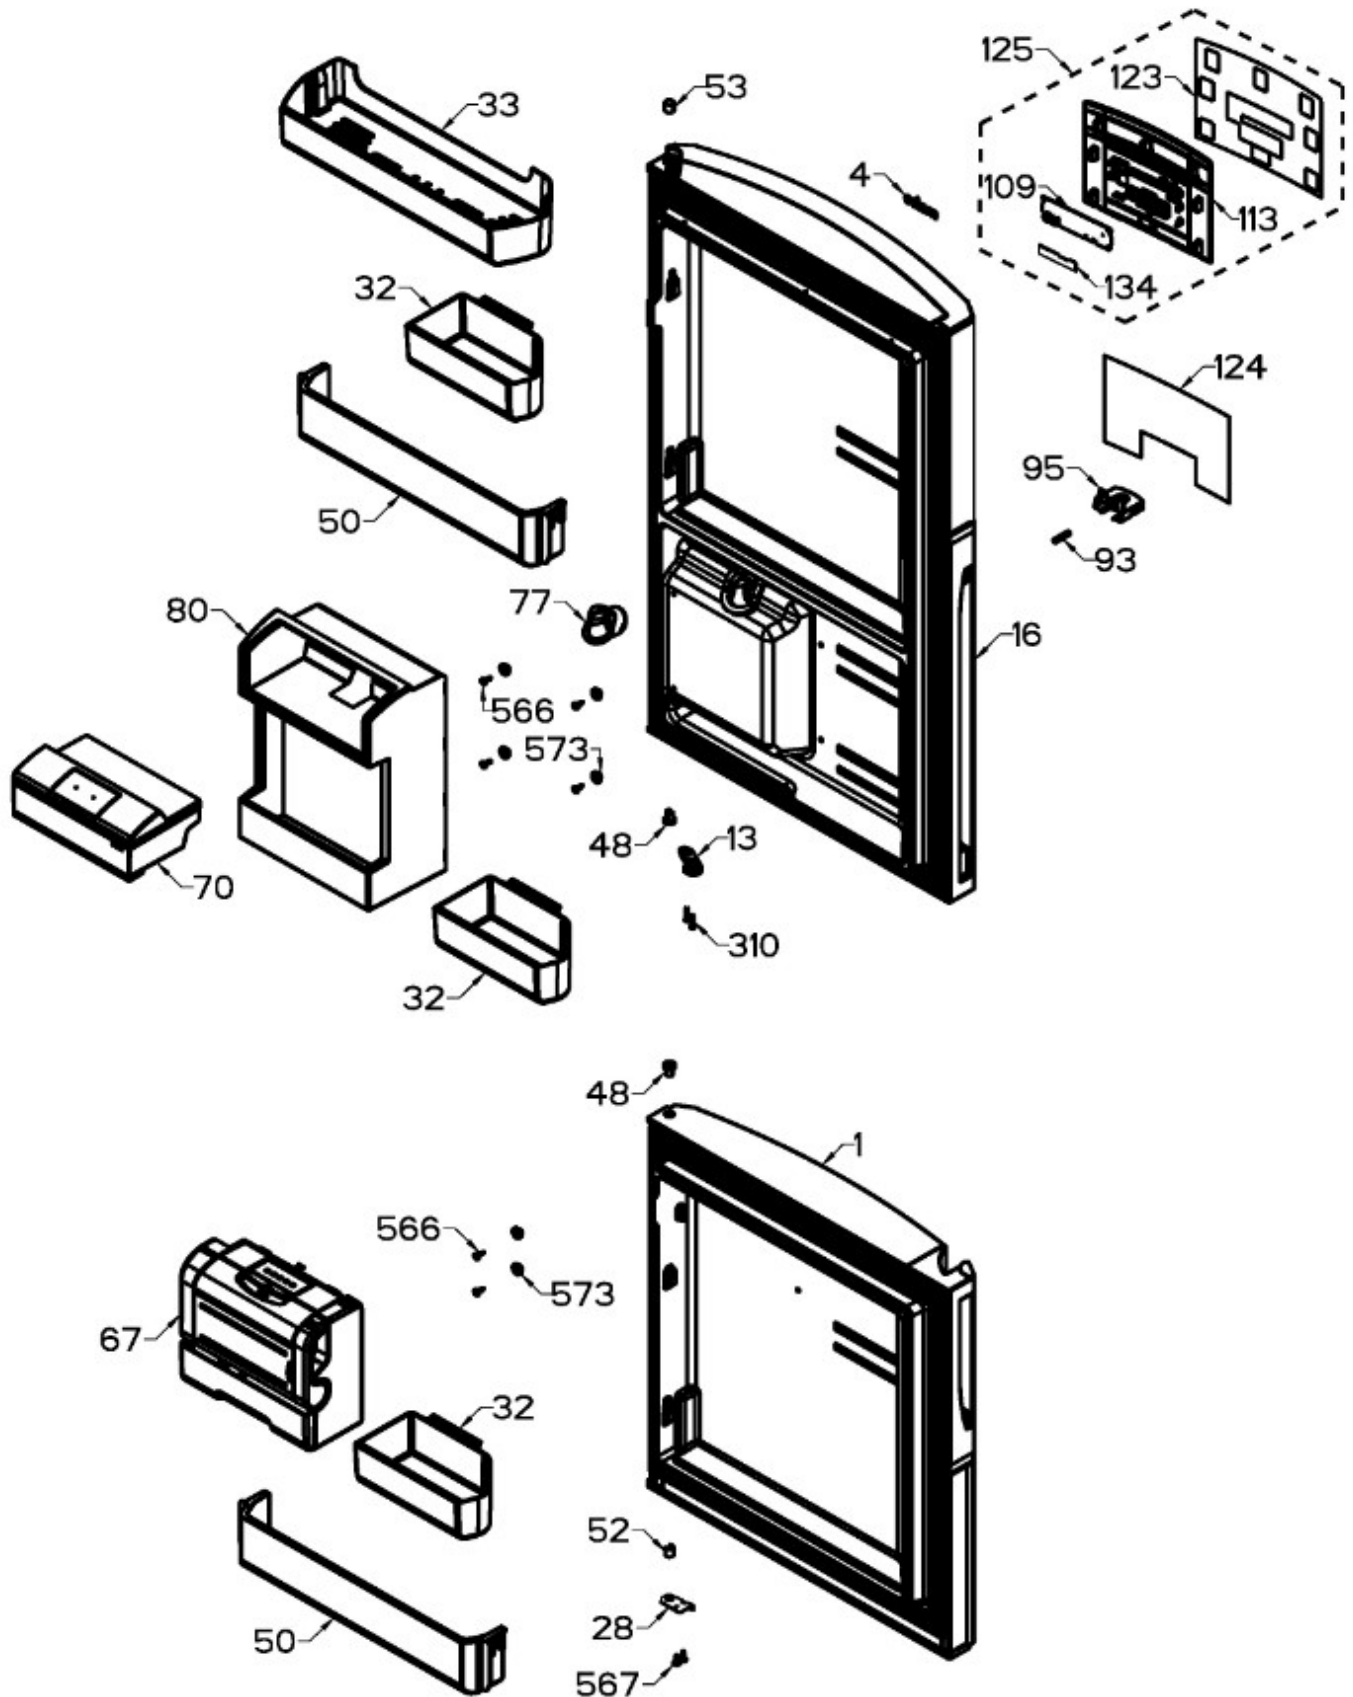

Distribuidor Autorizado

SurteRápido.com

Venta de Refacciones
Electrodomesticas

REFRIGERADOR RMB400IAMREA