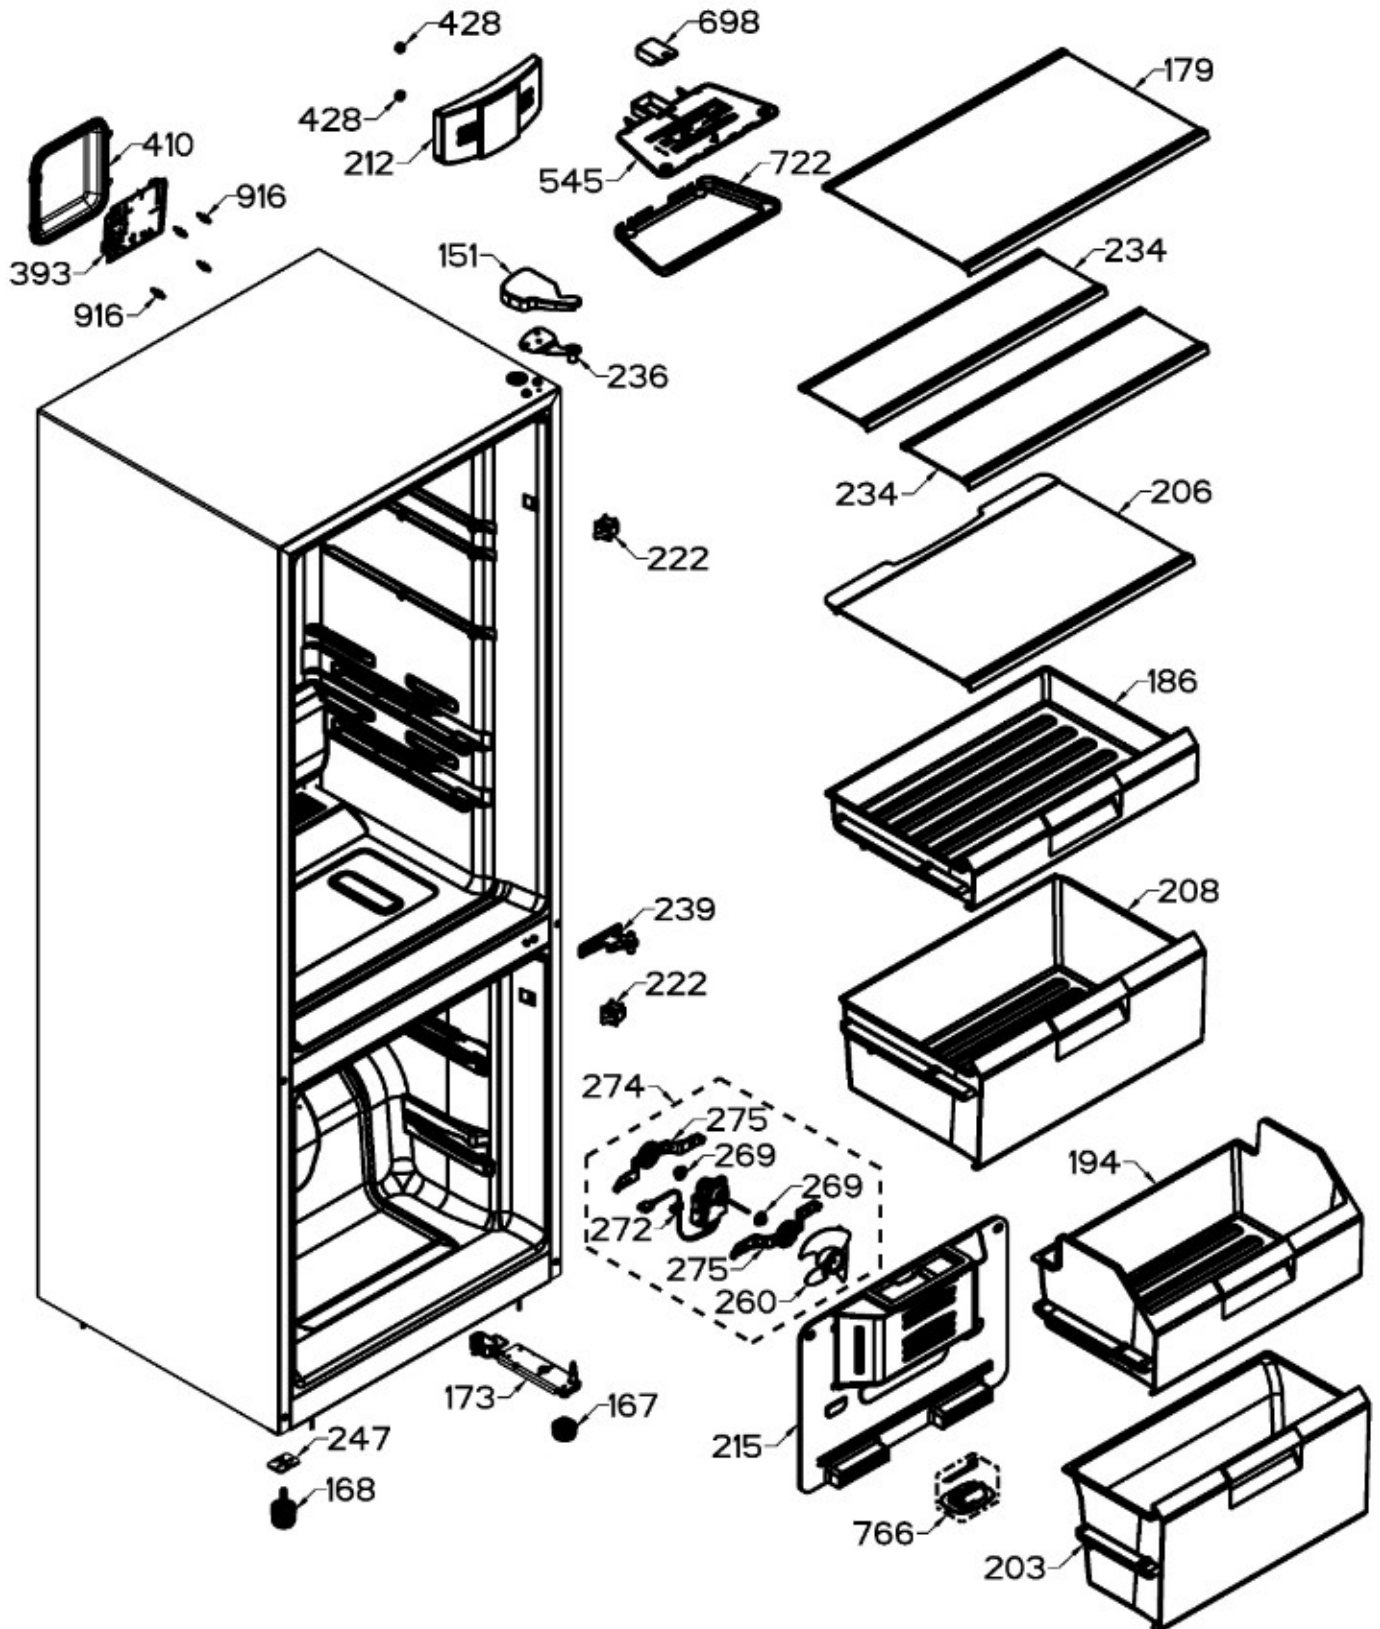

Distribuidor Autorizado

SurteRápido.com

Venta de Refacciones
Electrodomesticas

REFRIGERADOR RMB400IBRPA