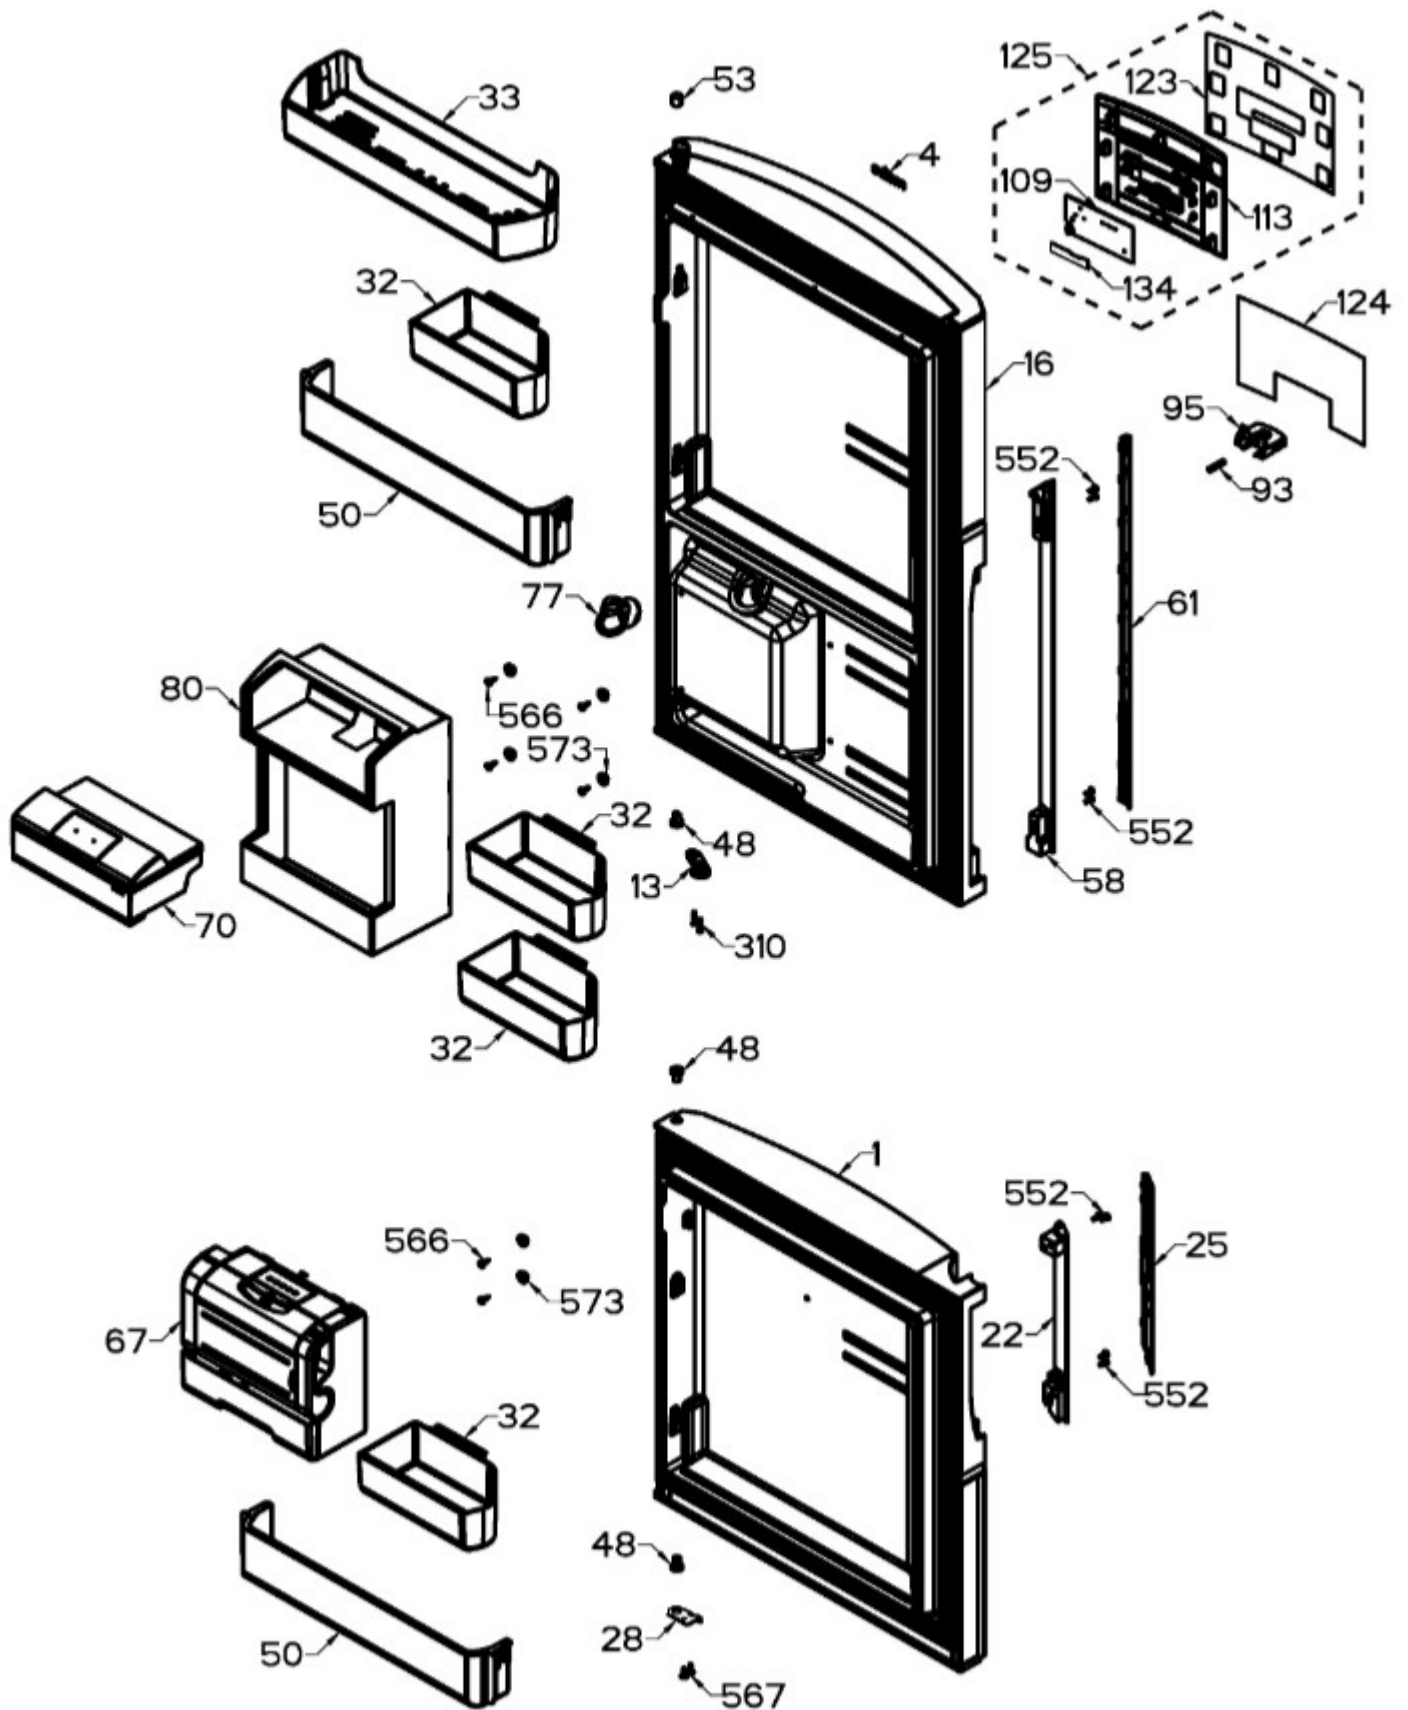

Distribuidor Autorizado

SurteRápido.com

Venta de Refacciones
Electrodomesticas

REFRIGERADOR RMB400IBRPA