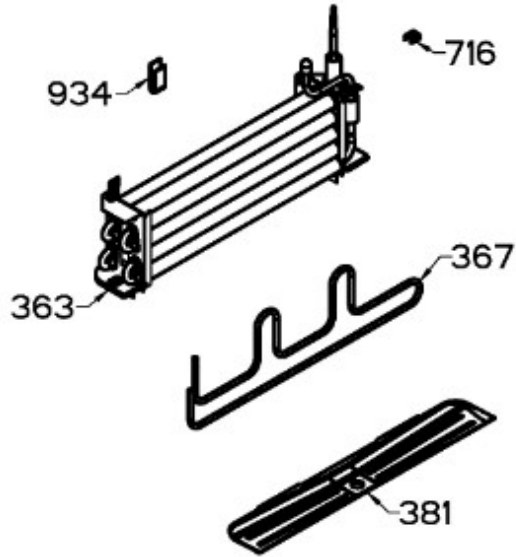

Distribuidor Autorizado

SurteRápido.com

Venta de Refacciones
Electrodomesticas

REFRIGERADOR RMB400IBRPA

Distribuidor Autorizado

SurteRápido.com

Venta de Refacciones
Electrodomesticas

REFRIGERADOR RMB400IBRPA

Guía	Refacción	Descripción
1	WR01L13711	ENS PUERTA ESPUMADA FZ
4	WR01A02267	PLACA EMBLEMA MABE
13	WR01A01217	TOPE PUERTA INTERMEDIO
16	WR01L13714	ENS PUERTA ESPUMADA FF
22	WR01L13720	CUERPO JALADERA CONGELADOR ENSAMBLE
25	WR01L13719	INSERTO JALADERA CONGELADOR ENSAMBLE
28	WR01A01273	TOPE PUERTA REFRIGERADOR
32	WR01L04675	ANAQUEL CORTO CONG
33	WR01L04686	MODULE COMPLETO CONG / ENF
48	WR01A02260	RONDANA BUJE
50	WR01L04683	ANAQUEL BOTELLAS (66)
53	WR01L00340	BUSHING HINGE
58	WR01L13721	CUERPO JALADERA CONSERVADOR ENSAMBLE
61	WR01F04888	INSERTO JALADERA CONSERVADOR ENSAMBLE
67	WR01F02218	FABRICA HIELOS ENS.
70	WR03F04530	ENS. TANQUE DE AGUA
77	WR03F04532	DUCTOTANQUE
80	WR03F04533	ENS. PANELES
93	WR01A02113	RESORTEACTUADOR
95	WR03F04534	ACTUADOR DISPENSADOR
109	WR01F04876	BOARD DISPLAY
113	WR01A02379	SOPORTE DISPLAY
123	WR01F04879	MASCARA DISPLAY
124	WR01F04943	OVERLAY DEL DESPACHADOR
125	WR01F04878	DISPLAY ASM COMPLETE
134	WR01F02235	FOIL ALUMINIO
151	WR01L13246	CUBIERTA BISAGRA SUPERIOR
167	WR01A01225	TORNILLO NIVELADOR
167	WR01A02469	TORNILLO NIVELADOR
168	WR01A02261	TORNILLO NIVELADOR
168	WR01A02470	TORNILLO NIVELADOR
173	WR01L13722	BISAGRA INFERIOR ENSAMBLE
179	WR01L13704	COMPLETE SHELF FF ASM
186	WR01L13706	DELI PAN ASM
194	WR01L13717	CAJON DE CONGELADOR DE RAPIDO ACCESO