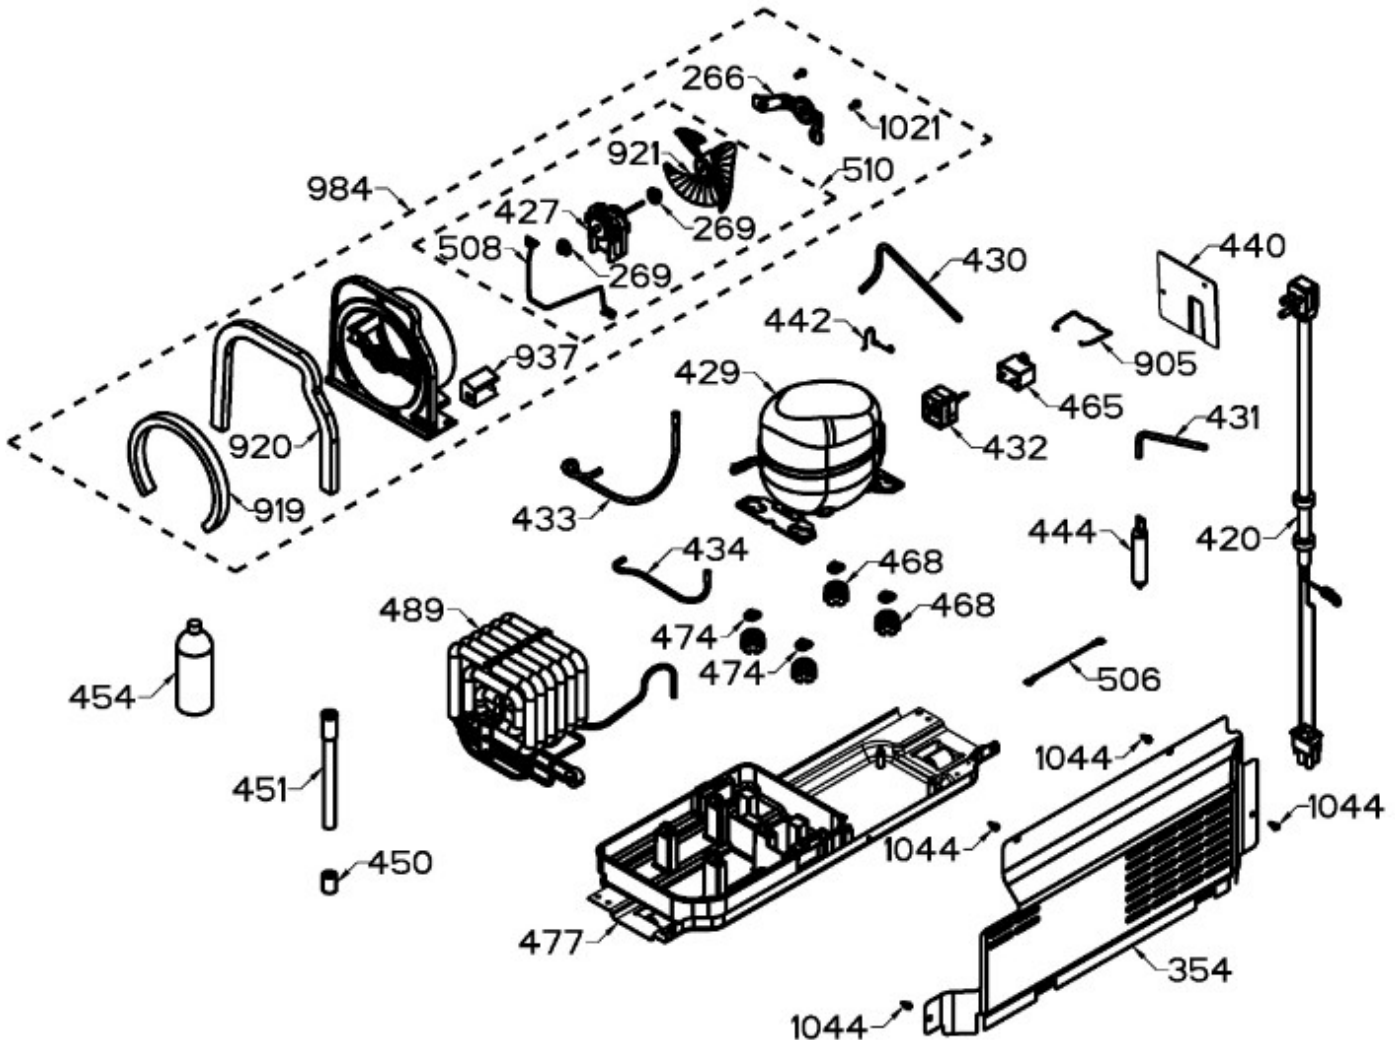

Distribuidor Autorizado

SurteRápido.com

Venta de Refacciones
Electrodomesticas

REFRIGERADOR RMB400IBRPA

Distribuidor Autorizado

SurteRápido.com

Venta de Refacciones
Electrodomesticas

REFRIGERADOR RMB400IBRPA

Guía	Refacción	Descripción
1	WR01L13711	ENS PUERTA ESPUMADA FZ
4	WR01A02267	PLACA EMBLEMA MABE
13	WR01A01217	TOPE PUERTA INTERMEDIO
16	WR01L13714	ENS PUERTA ESPUMADA FF
22	WR01L13720	CUERPO JALADERA CONGELADOR ENSAMBLE
25	WR01L13719	INSERTO JALADERA CONGELADOR ENSAMBLE
28	WR01A01273	TOPE PUERTA REFRIGERADOR
32	WR01L04675	ANAQUEL CORTO CONG
33	WR01L04686	MODULE COMPLETO CONG / ENF
48	WR01A02260	RONDANA BUJE
50	WR01L04683	ANAQUEL BOTELLAS (66)
53	WR01L00340	BUSHING HINGE
58	WR01L13721	CUERPO JALADERA CONSERVADOR ENSAMBLE
61	WR01F04888	INSERTO JALADERA CONSERVADOR ENSAMBLE
67	WR01F02218	FABRICA HIELOS ENS.
70	WR03F04530	ENS. TANQUE DE AGUA
77	WR03F04532	DUCTOTANQUE
80	WR03F04533	ENS. PANELES
93	WR01A02113	RESORTEACTUADOR
95	WR03F04534	ACTUADOR DISPENSADOR
109	WR01F04876	BOARD DISPLAY
113	WR01A02379	SOPORTE DISPLAY
123	WR01F04879	MASCARA DISPLAY
124	WR01F04943	OVERLAY DEL DESPACHADOR
125	WR01F04878	DISPLAY ASM COMPLETE
134	WR01F02235	FOIL ALUMINIO
151	WR01L13246	CUBIERTA BISAGRA SUPERIOR
167	WR01A01225	TORNILLO NIVELADOR
167	WR01A02469	TORNILLO NIVELADOR
168	WR01A02261	TORNILLO NIVELADOR
168	WR01A02470	TORNILLO NIVELADOR
173	WR01L13722	BISAGRA INFERIOR ENSAMBLE
179	WR01L13704	COMPLETE SHELF FF ASM
186	WR01L13706	DELI PAN ASM
194	WR01L13717	CAJON DE CONGELADOR DE RAPIDO ACCESO