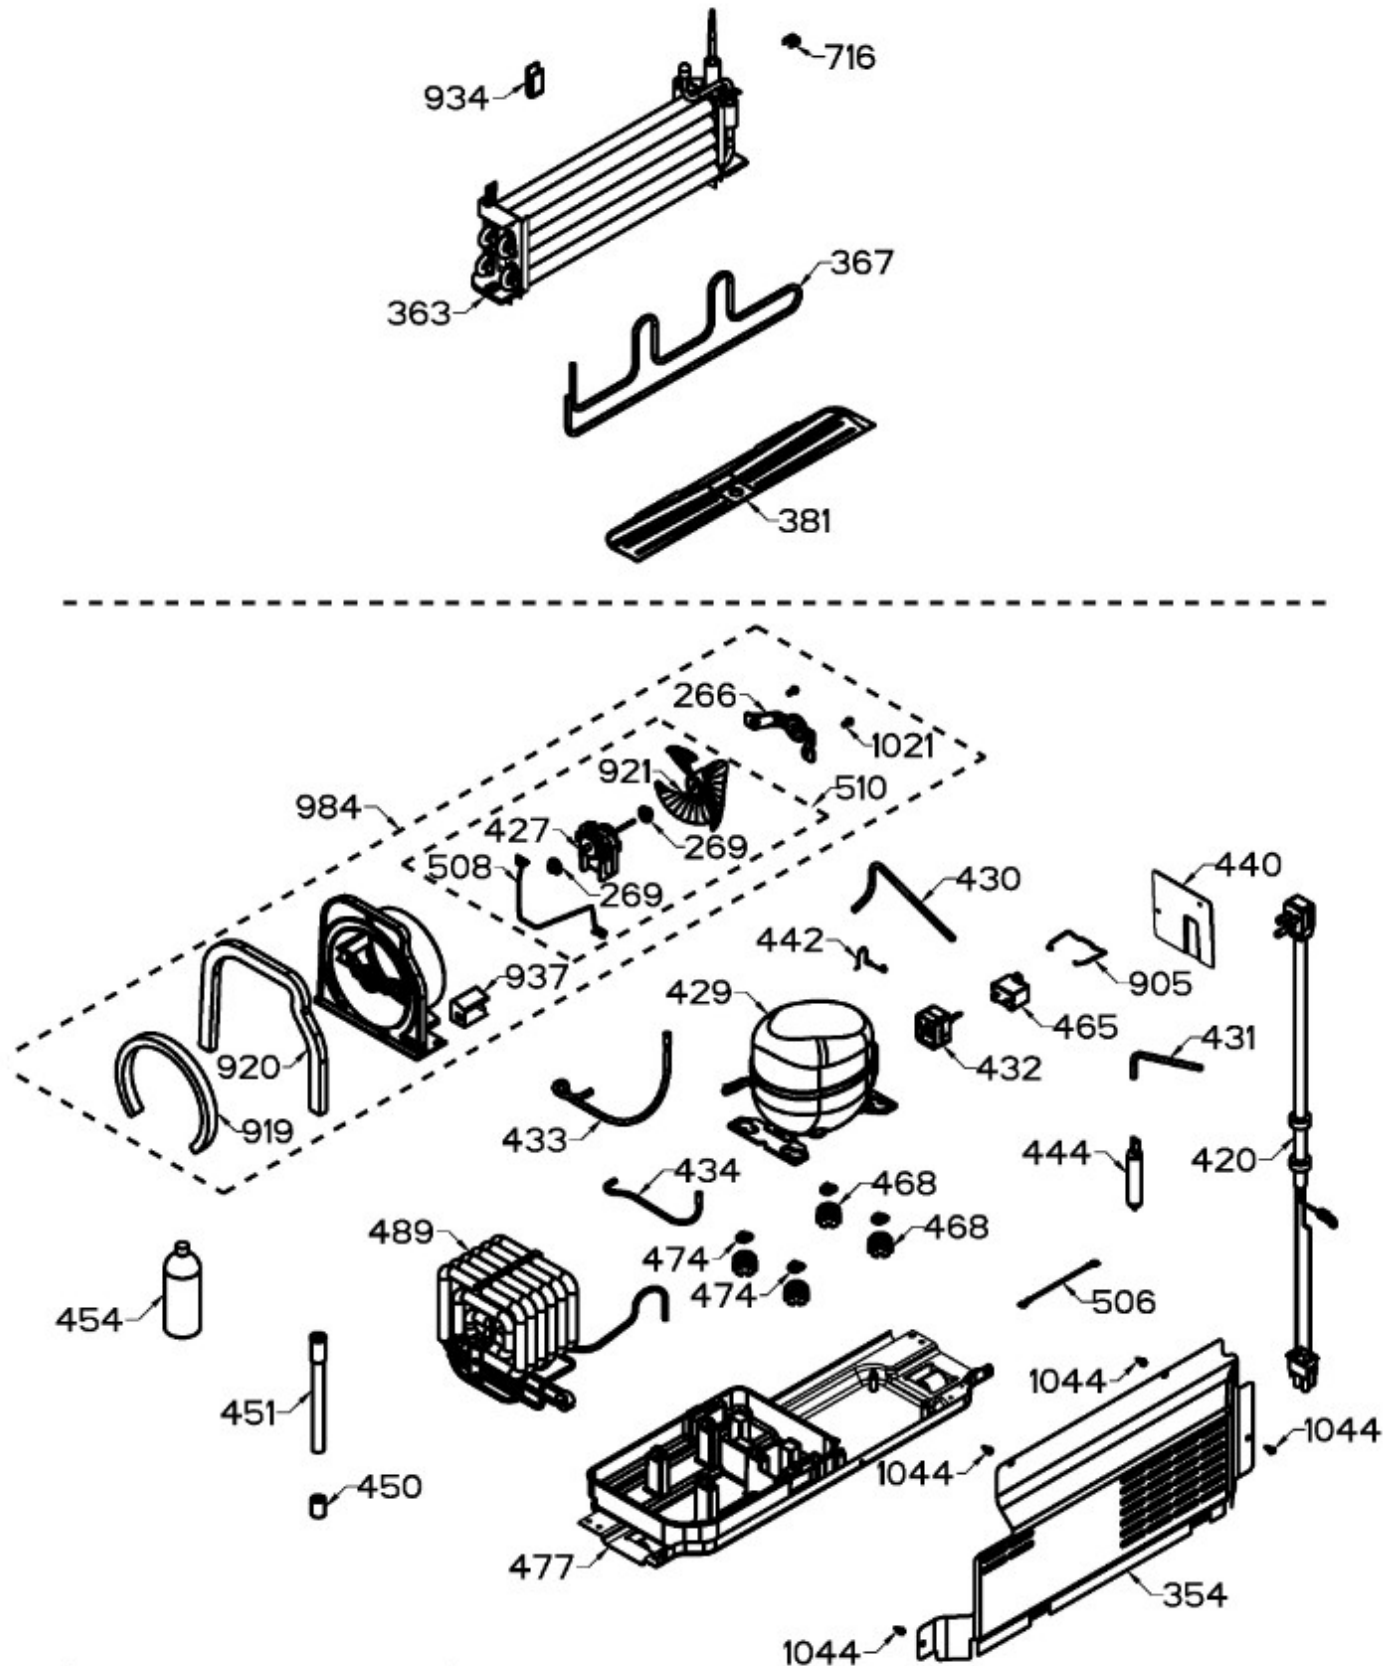

Distribuidor Autorizado

SurteRápido.com

Venta de Refacciones
Electrodomesticas

REFRIGERADOR RMB400IBBRXA

MODEL	RMB400IBBRXA

Distribuidor Autorizado

SurteRápido.com

Venta de Refacciones
Electrodomesticas

REFRIGERADOR RMB400IBBRXA

Guía	Refacción	Descripción
1	WR01L13710	PUERTA CONGELADOR ENSAMBLE
4	WR01A02267	PLACA EMBLEMA MABE
13	WR01A01217	TOPE PUERTA INTERMEDIO
16	WR01L13713	PUERTA CONSERVADOR ENSAMBLE
22	WR01L13720	CUERPO JALADERA CONGELADOR ENSAMBLE
25	WR01L13719	INSERTO JALADERA CONGELADOR ENSAMBLE
28	WR01A01273	TOPE PUERTA REFRIGERADOR
32	WR01L04675	ANAQUEL CORTO CONG
33	WR01L04686	MODULE COMPLETO CONG / ENF
48	WR01A02260	RONDANA BUJE
50	WR01L04683	ANAQUEL BOTELLAS (66)
53	WR01L00340	BUSHING HINGE
58	WR01L13721	CUERPO JALADERA CONSERVADOR ENSAMBLE
61	WR01F04888	INSERTO JALADERA CONSERVADOR ENSAMBLE
67	WR01F02218	FABRICA HIELOS ENS.
70	WR03F04530	ENS. TANQUE DE AGUA
77	WR03F04532	DUCTOTANQUE
80	WR03F04533	ENS. PANELES
93	WR01A02113	RESORTEACTUADOR
95	WR03F04534	ACTUADOR DISPENSADOR
109	WR01F04876	BOARD DISPLAY
113	WR01A02379	SOPORTE DISPLAY
123	WR01F04879	MASCARA DISPLAY
124	WR01F04943	OVERLAY DEL DESPACHADOR
125	WR01F04878	DISPLAY ASM COMPLETE
134	WR01F02235	FOIL ALUMINIO
151	WR01L13246	CUBIERTA BISAGRA SUPERIOR
167	WR01A01225	TORNILLO NIVELADOR
167	WR01A02469	TORNILLO NIVELADOR
168	WR01A02261	TORNILLO NIVELADOR
168	WR01A02470	TORNILLO NIVELADOR
173	WR01L13722	BISAGRA INFERIOR ENSAMBLE
179	WR01L13704	COMPLETE SHELF FF ASM
186	WR01L13706	DELI PAN ASM
194	WR01L13717	CAJON DE CONGELADOR DE RAPIDO ACCESO