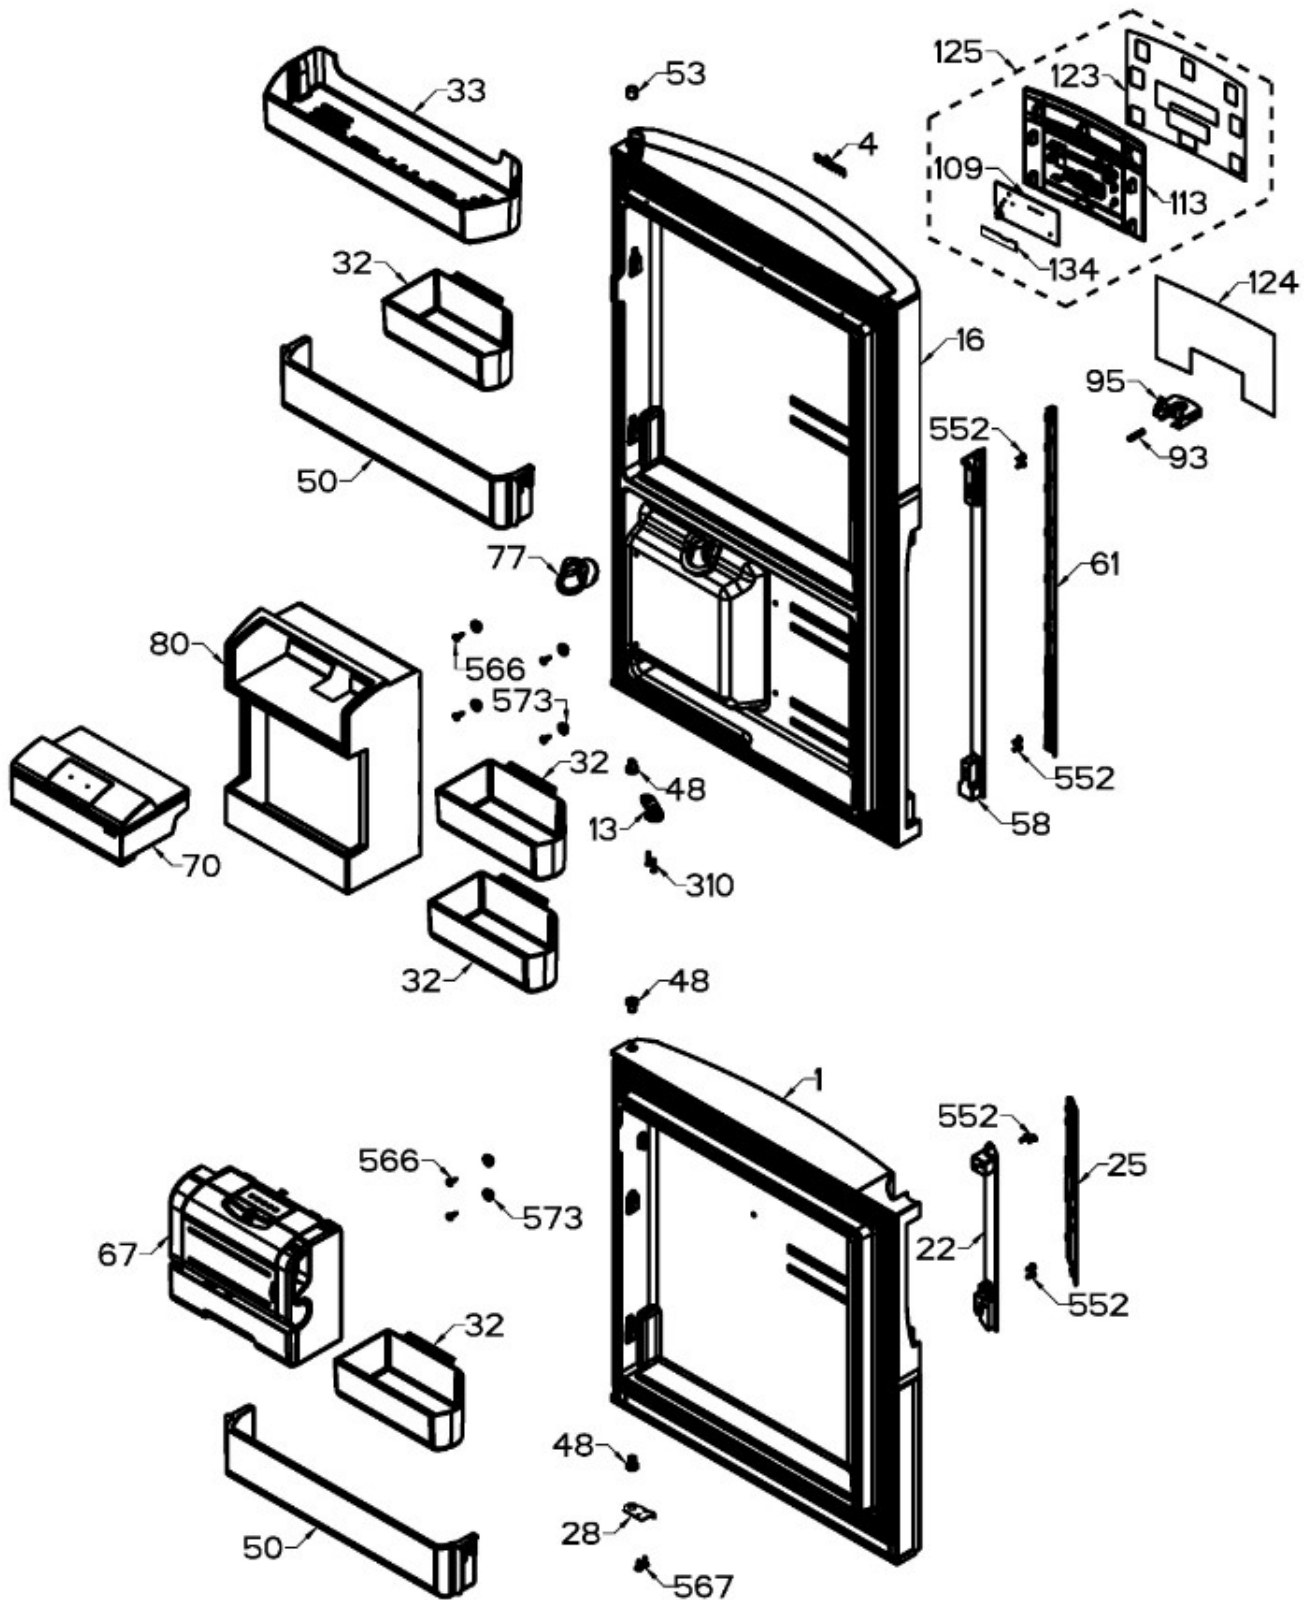

Distribuidor Autorizado

SurteRápido.com

Venta de Refacciones
Electrodomesticas

REFRIGERADOR RMB400IBBRXA

MODEL RMB400IBBRXA