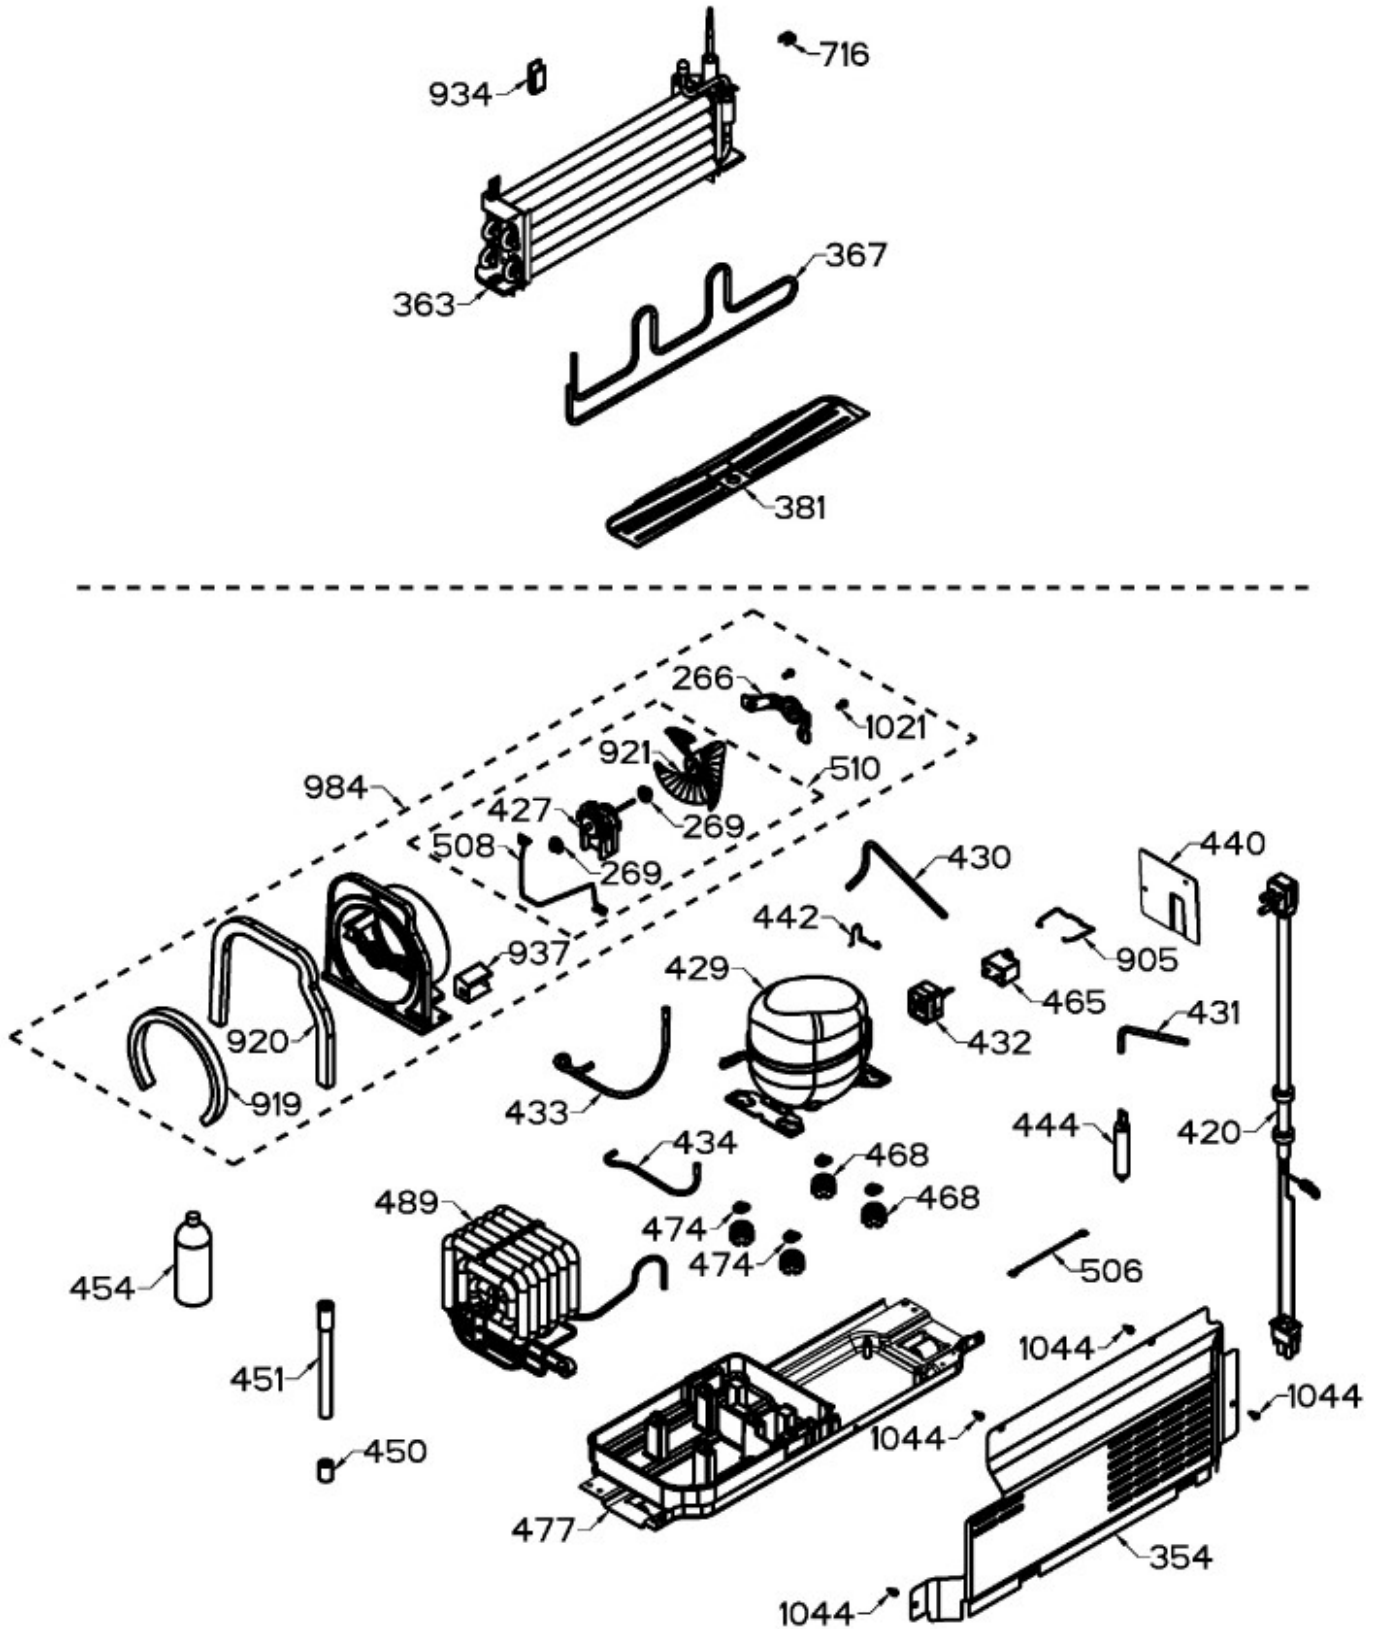

Distribuidor Autorizado

SurteRápido.com

Venta de Refacciones
Electrodomesticas

REFRIGERADOR RMB400IBMRPA

Guía	Refacción	Descripción
1	WR01L13711	ENS PUERTA ESPUMADA FZ
4	WR01A02267	PLACA EMBLEMA MABE
13	WR01A01217	TOPE PUERTA INTERMEDIO
16	WR01L13714	ENS PUERTA ESPUMADA FF
22	WR01L13720	CUERPO JALADERA CONGELADOR ENSAMBLE
25	WR01L13719	INSERTO JALADERA CONGELADOR ENSAMBLE
28	WR01A01273	TOPE PUERTA REFRIGERADOR
32	WR01L04675	ANAQUEL CORTO CONG
33	WR01L04686	MODULE COMPLETO CONG / ENF
48	WR01A02260	RONDANA BUJE
50	WR01L04683	ANAQUEL BOTELLAS (66)
53	WR01L00340	BUSHING HINGE
58	WR01L13721	CUERPO JALADERA CONSERVADOR ENSAMBLE
61	WR01F04888	INSERTO JALADERA CONSERVADOR ENSAMBLE
67	WR01F02218	FABRICA HIELOS ENS.
70	WR03F04530	ENS. TANQUE DE AGUA
77	WR03F04532	DUCTOTANQUE
80	WR03F04533	ENS. PANELES
93	WR01A02113	RESORTEACTUADOR
95	WR03F04534	ACTUADOR DISPENSADOR
109	WR01F04876	BOARD DISPLAY
113	WR01A02379	SOPORTE DISPLAY
123	WR01F04879	MASCARA DISPLAY
124	WR01F04943	OVERLAY DEL DESPACHADOR
125	WR01F04878	DISPLAY ASM COMPLETE
134	WR01F02235	FOIL ALUMINIO
151	WR01L13246	CUBIERTA BISAGRA SUPERIOR
167	WR01A01225	TORNILLO NIVELADOR
167	WR01A02469	TORNILLO NIVELADOR
168	WR01A02261	TORNILLO NIVELADOR
168	WR01A02470	TORNILLO NIVELADOR
173	WR01L13722	BISAGRA INFERIOR ENSAMBLE
179	WR01L13704	COMPLETE SHELF FF ASM
186	WR01L13706	DELI PAN ASM
194	WR01L13717	CAJON DE CONGELADOR DE RAPIDO ACCESO