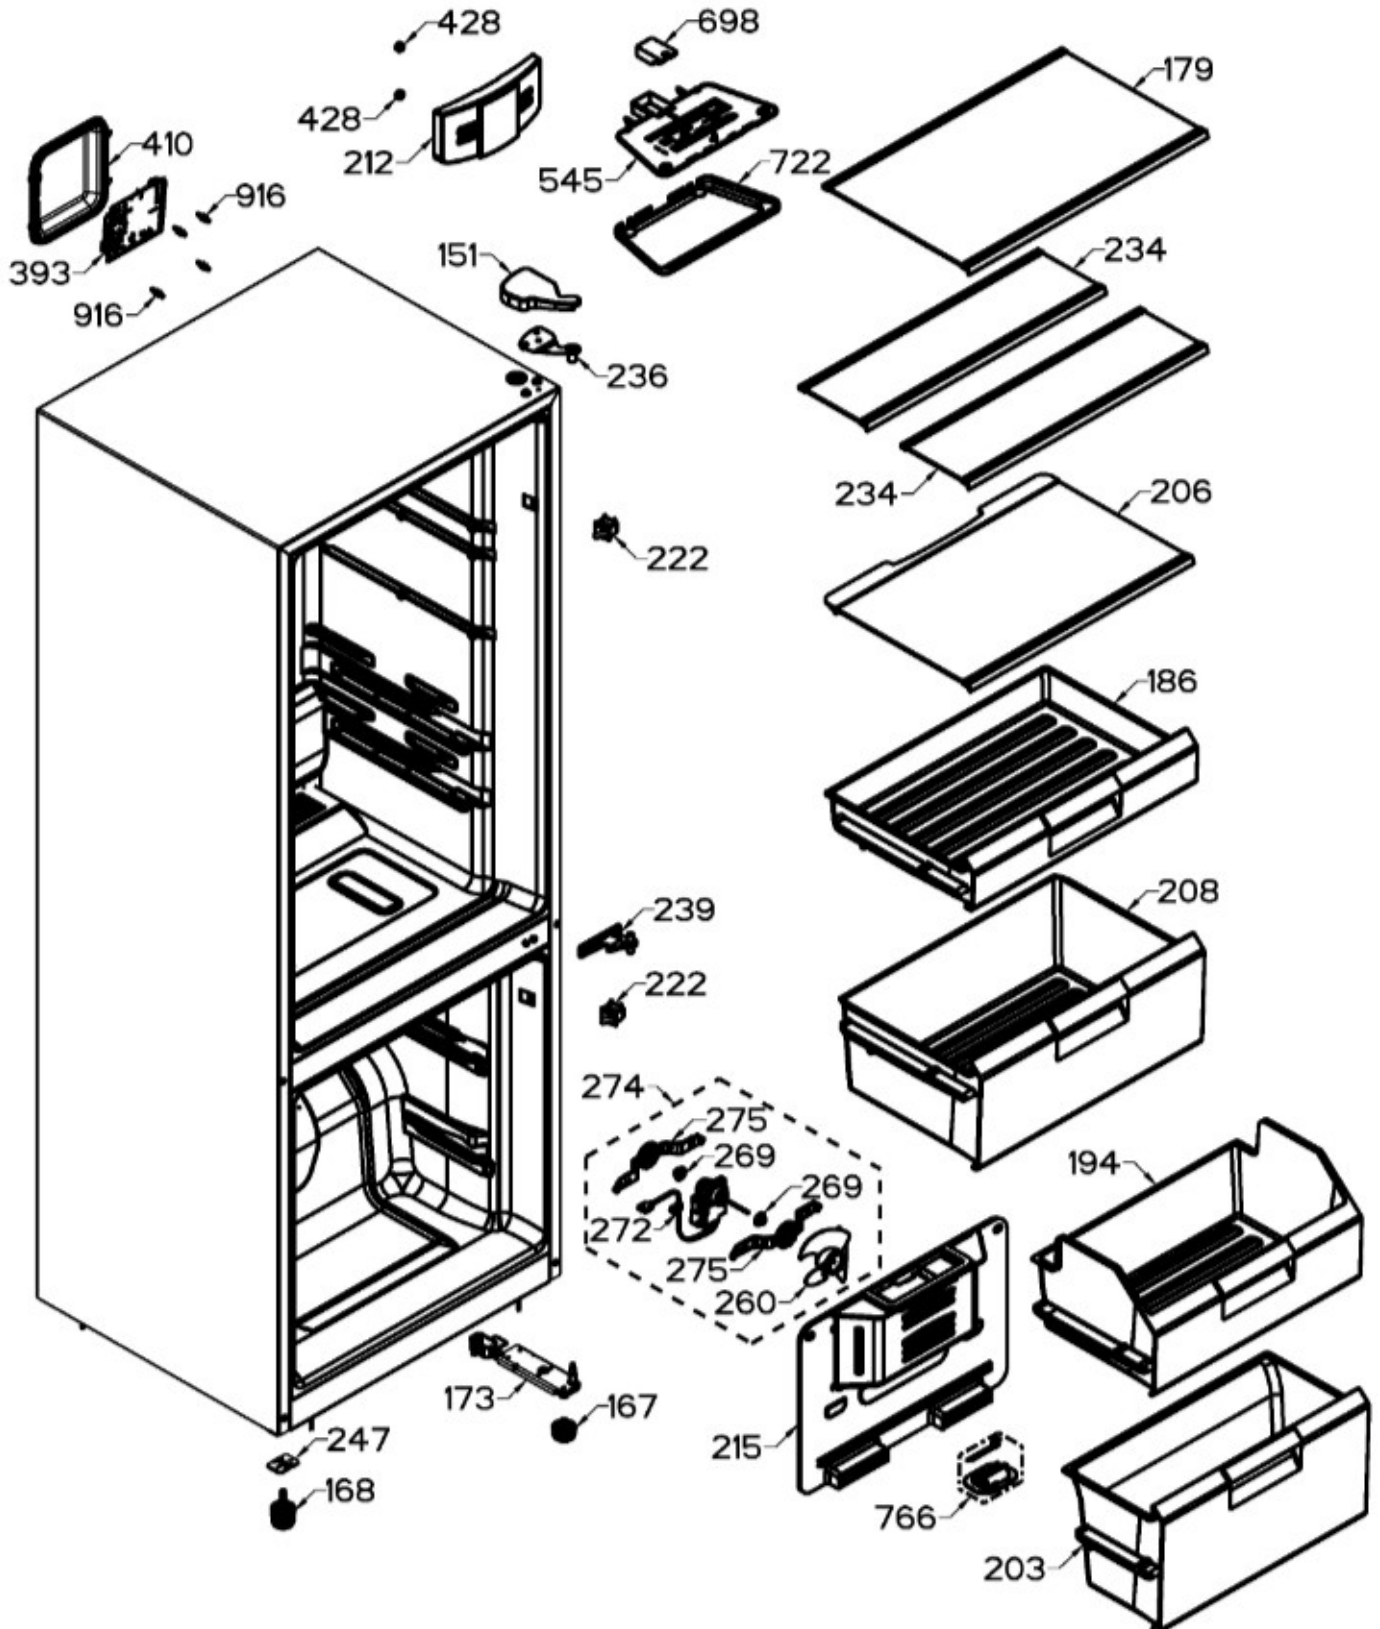

Distribuidor Autorizado

SurteRápido.com

Venta de Refacciones
Electrodomesticas

REFRIGERADOR RMB400IBMRXA