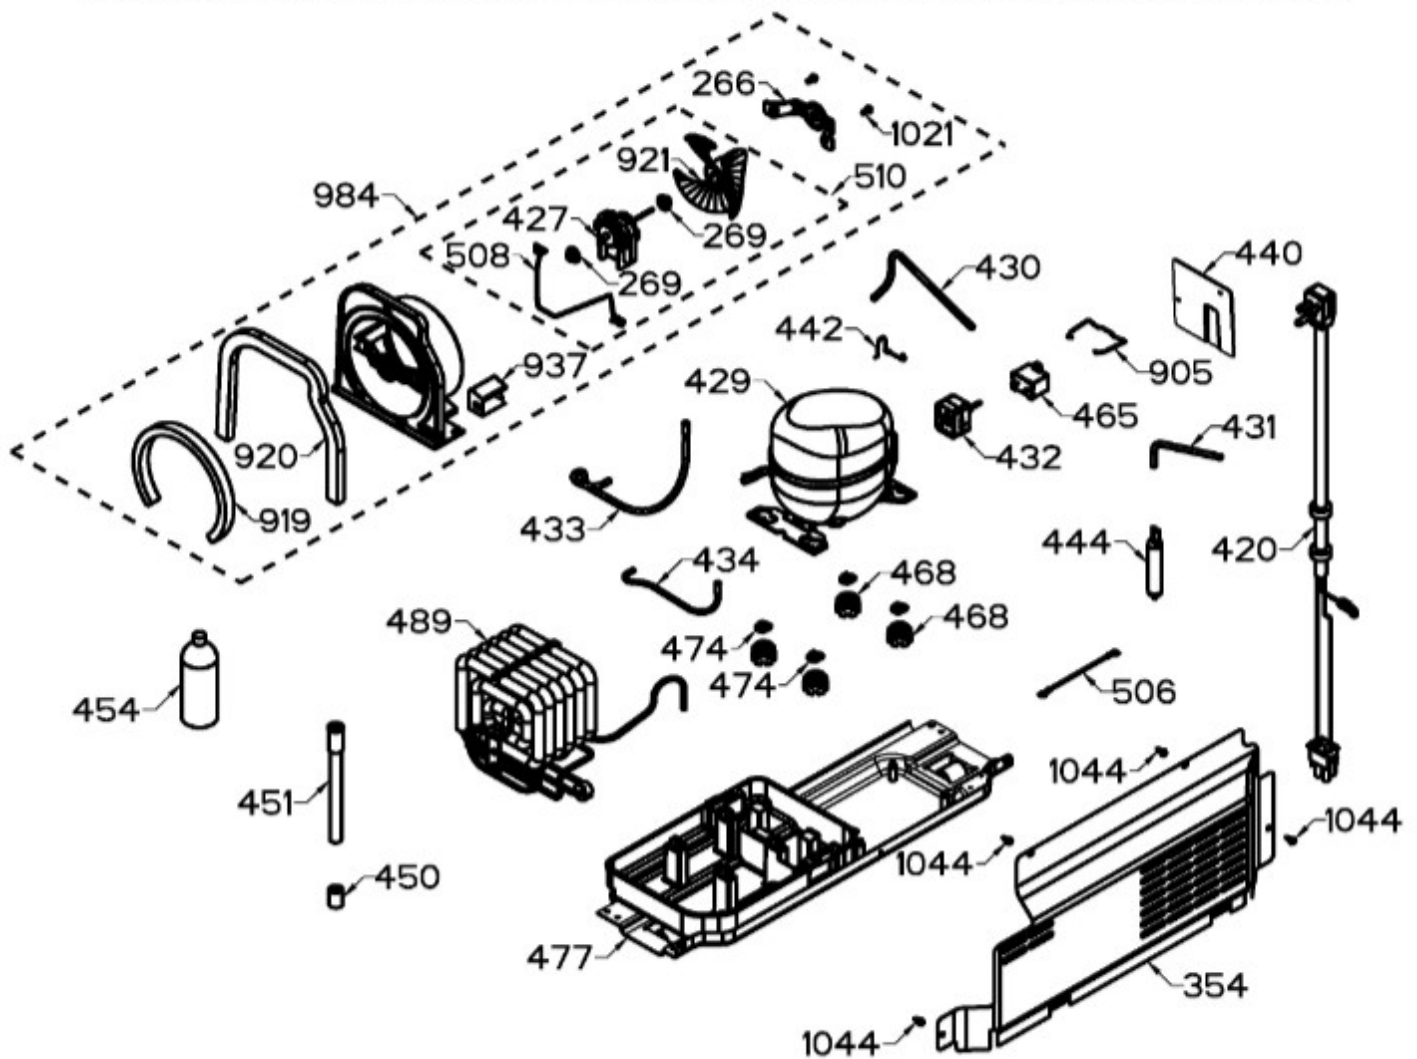

Distribuidor Autorizado

SurteRápido.com

Venta de Refacciones
Electrodomesticas

REFRIGERADOR RMB400IBMRXA

Distribuidor Autorizado

SurteRápido.com

Venta de Refacciones
Electrodomesticas

REFRIGERADOR RMB400IBMRXA

Guía	Refacción	Descripción
1	WR01L13710	PUERTA CONGELADOR ENSAMBLE
4	WR01A02267	PLACA EMBLEMA MABE
13	WR01A01217	TOPE PUERTA INTERMEDIO
16	WR01L13713	PUERTA CONSERVADOR ENSAMBLE
22	WR01L13720	CUERPO JALADERA CONGELADOR ENSAMBLE
25	WR01L13719	INSERTO JALADERA CONGELADOR ENSAMBLE
28	WR01A01273	TOPE PUERTA REFRIGERADOR
32	WR01L04675	ANAQUEL CORTO CONG
33	WR01L04686	MODULE COMPLETO CONG / ENF
48	WR01A02260	RONDANA BUJE
50	WR01L04683	ANAQUEL BOTELLAS (66)
53	WR01L00340	BUSHING HINGE
58	WR01L13721	CUERPO JALADERA CONSERVADOR ENSAMBLE
61	WR01F04888	INSERTO JALADERA CONSERVADOR ENSAMBLE
67	WR01F02218	FABRICA HIELOS ENS.
70	WR03F04530	ENS. TANQUE DE AGUA
77	WR03F04532	DUCTOTANQUE
80	WR03F04533	ENS. PANELES
93	WR01A02113	RESORTEACTUADOR
95	WR03F04534	ACTUADOR DISPENSADOR
109	WR01F04876	BOARD DISPLAY
113	WR01A02379	SOPORTE DISPLAY
123	WR01F04879	MASCARA DISPLAY
124	WR01F04943	OVERLAY DEL DESPACHADOR
125	WR01F04878	DISPLAY ASM COMPLETE
134	WR01F02235	FOIL ALUMINIO
151	WR01L13246	CUBIERTA BISAGRA SUPERIOR
167	WR01A01225	TORNILLO NIVELADOR
167	WR01A02469	TORNILLO NIVELADOR
168	WR01A02261	TORNILLO NIVELADOR
168	WR01A02470	TORNILLO NIVELADOR
173	WR01L13722	BISAGRA INFERIOR ENSAMBLE
179	WR01L13704	COMPLETE SHELF FF ASM
186	WR01L13706	DELI PAN ASM
194	WR01L13717	CAJON DE CONGELADOR DE RAPIDO ACCESO