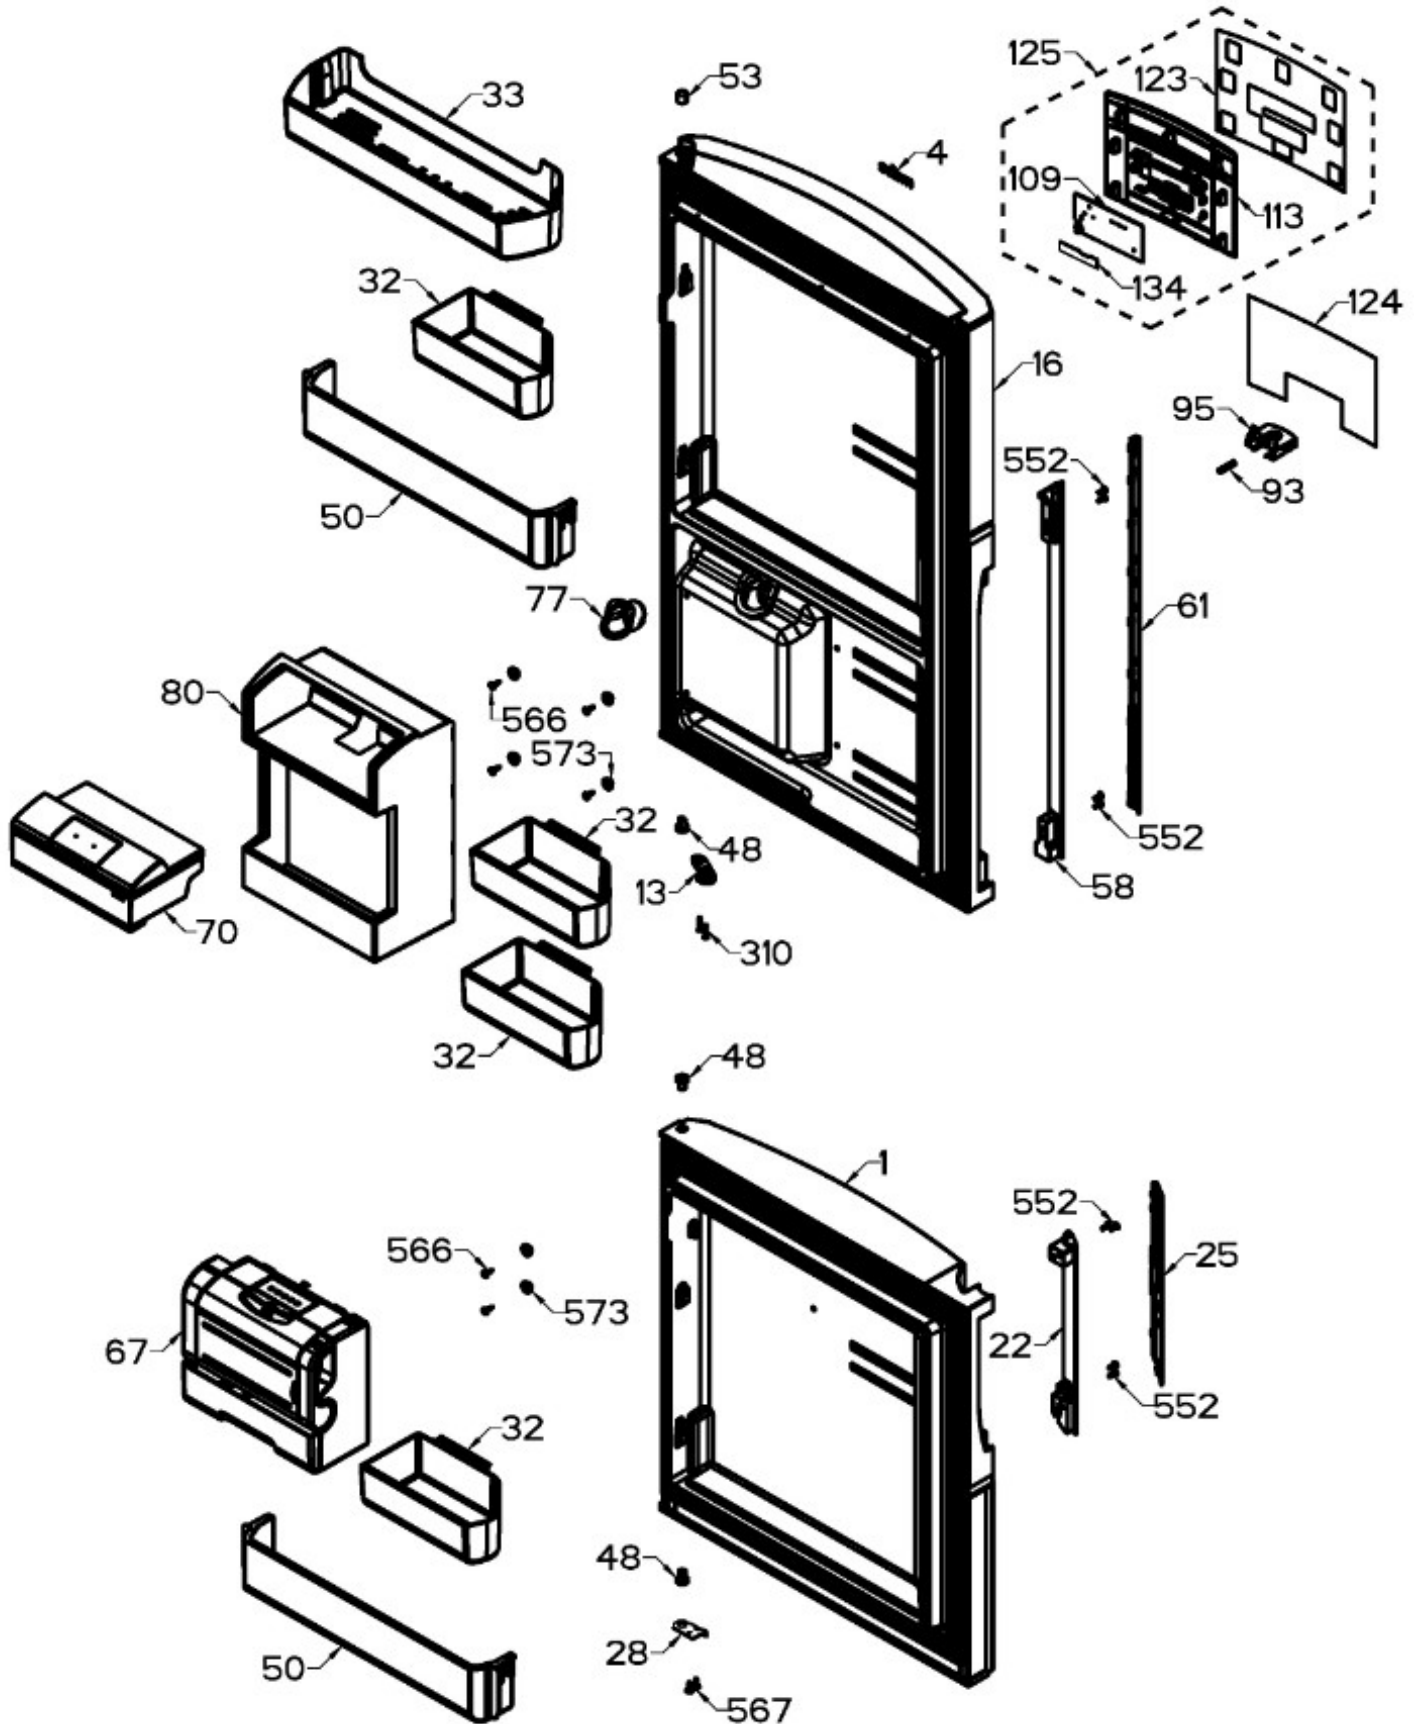

Distribuidor Autorizado

SurteRápido.com

Venta de Refacciones
Electrodomesticas

REFRIGERADOR RMB400IBMRXA