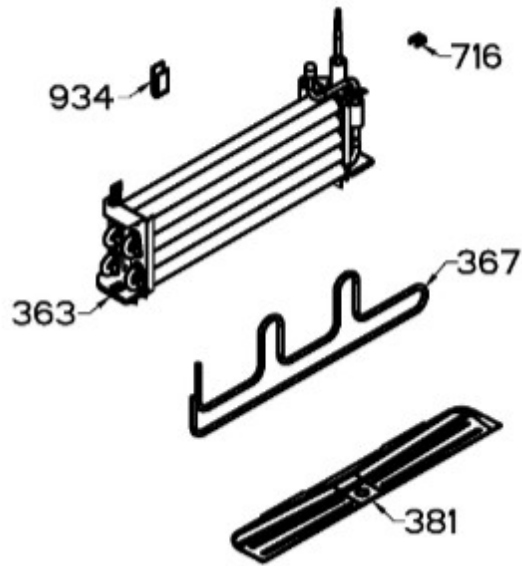

Distribuidor Autorizado

SurteRápido.com

Venta de Refacciones
Electrodomesticas

REFRIGERADOR RMB400IBMRXA

Distribuidor Autorizado

SurteRápido.com

Venta de Refacciones
Electrodomesticas

REFRIGERADOR RMB400IBMRXA

Guía	Refacción	Descripción
1	WR01L13710	PUERTA CONGELADOR ENSAMBLE
4	WR01A02267	PLACA EMBLEMA MABE
13	WR01A01217	TOPE PUERTA INTERMEDIO
16	WR01L13713	PUERTA CONSERVADOR ENSAMBLE
22	WR01L13720	CUERPO JALADERA CONGELADOR ENSAMBLE
25	WR01L13719	INSERTO JALADERA CONGELADOR ENSAMBLE
28	WR01A01273	TOPE PUERTA REFRIGERADOR
32	WR01L04675	ANAQUEL CORTO CONG
33	WR01L04686	MODULE COMPLETO CONG / ENF
48	WR01A02260	RONDANA BUJE
50	WR01L04683	ANAQUEL BOTELLAS (66)
53	WR01L00340	BUSHING HINGE
58	WR01L13721	CUERPO JALADERA CONSERVADOR ENSAMBLE
61	WR01F04888	INSERTO JALADERA CONSERVADOR ENSAMBLE
67	WR01F02218	FABRICA HIELOS ENS.
70	WR03F04530	ENS. TANQUE DE AGUA
77	WR03F04532	DUCTOTANQUE
80	WR03F04533	ENS. PANELES
93	WR01A02113	RESORTEACTUADOR
95	WR03F04534	ACTUADOR DISPENSADOR
109	WR01F04876	BOARD DISPLAY
113	WR01A02379	SOPORTE DISPLAY
123	WR01F04879	MASCARA DISPLAY
124	WR01F04943	OVERLAY DEL DESPACHADOR
125	WR01F04878	DISPLAY ASM COMPLETE
134	WR01F02235	FOIL ALUMINIO
151	WR01L13246	CUBIERTA BISAGRA SUPERIOR
167	WR01A01225	TORNILLO NIVELADOR
167	WR01A02469	TORNILLO NIVELADOR
168	WR01A02261	TORNILLO NIVELADOR
168	WR01A02470	TORNILLO NIVELADOR
173	WR01L13722	BISAGRA INFERIOR ENSAMBLE
179	WR01L13704	COMPLETE SHELF FF ASM
186	WR01L13706	DELI PAN ASM
194	WR01L13717	CAJON DE CONGELADOR DE RAPIDO ACCESO